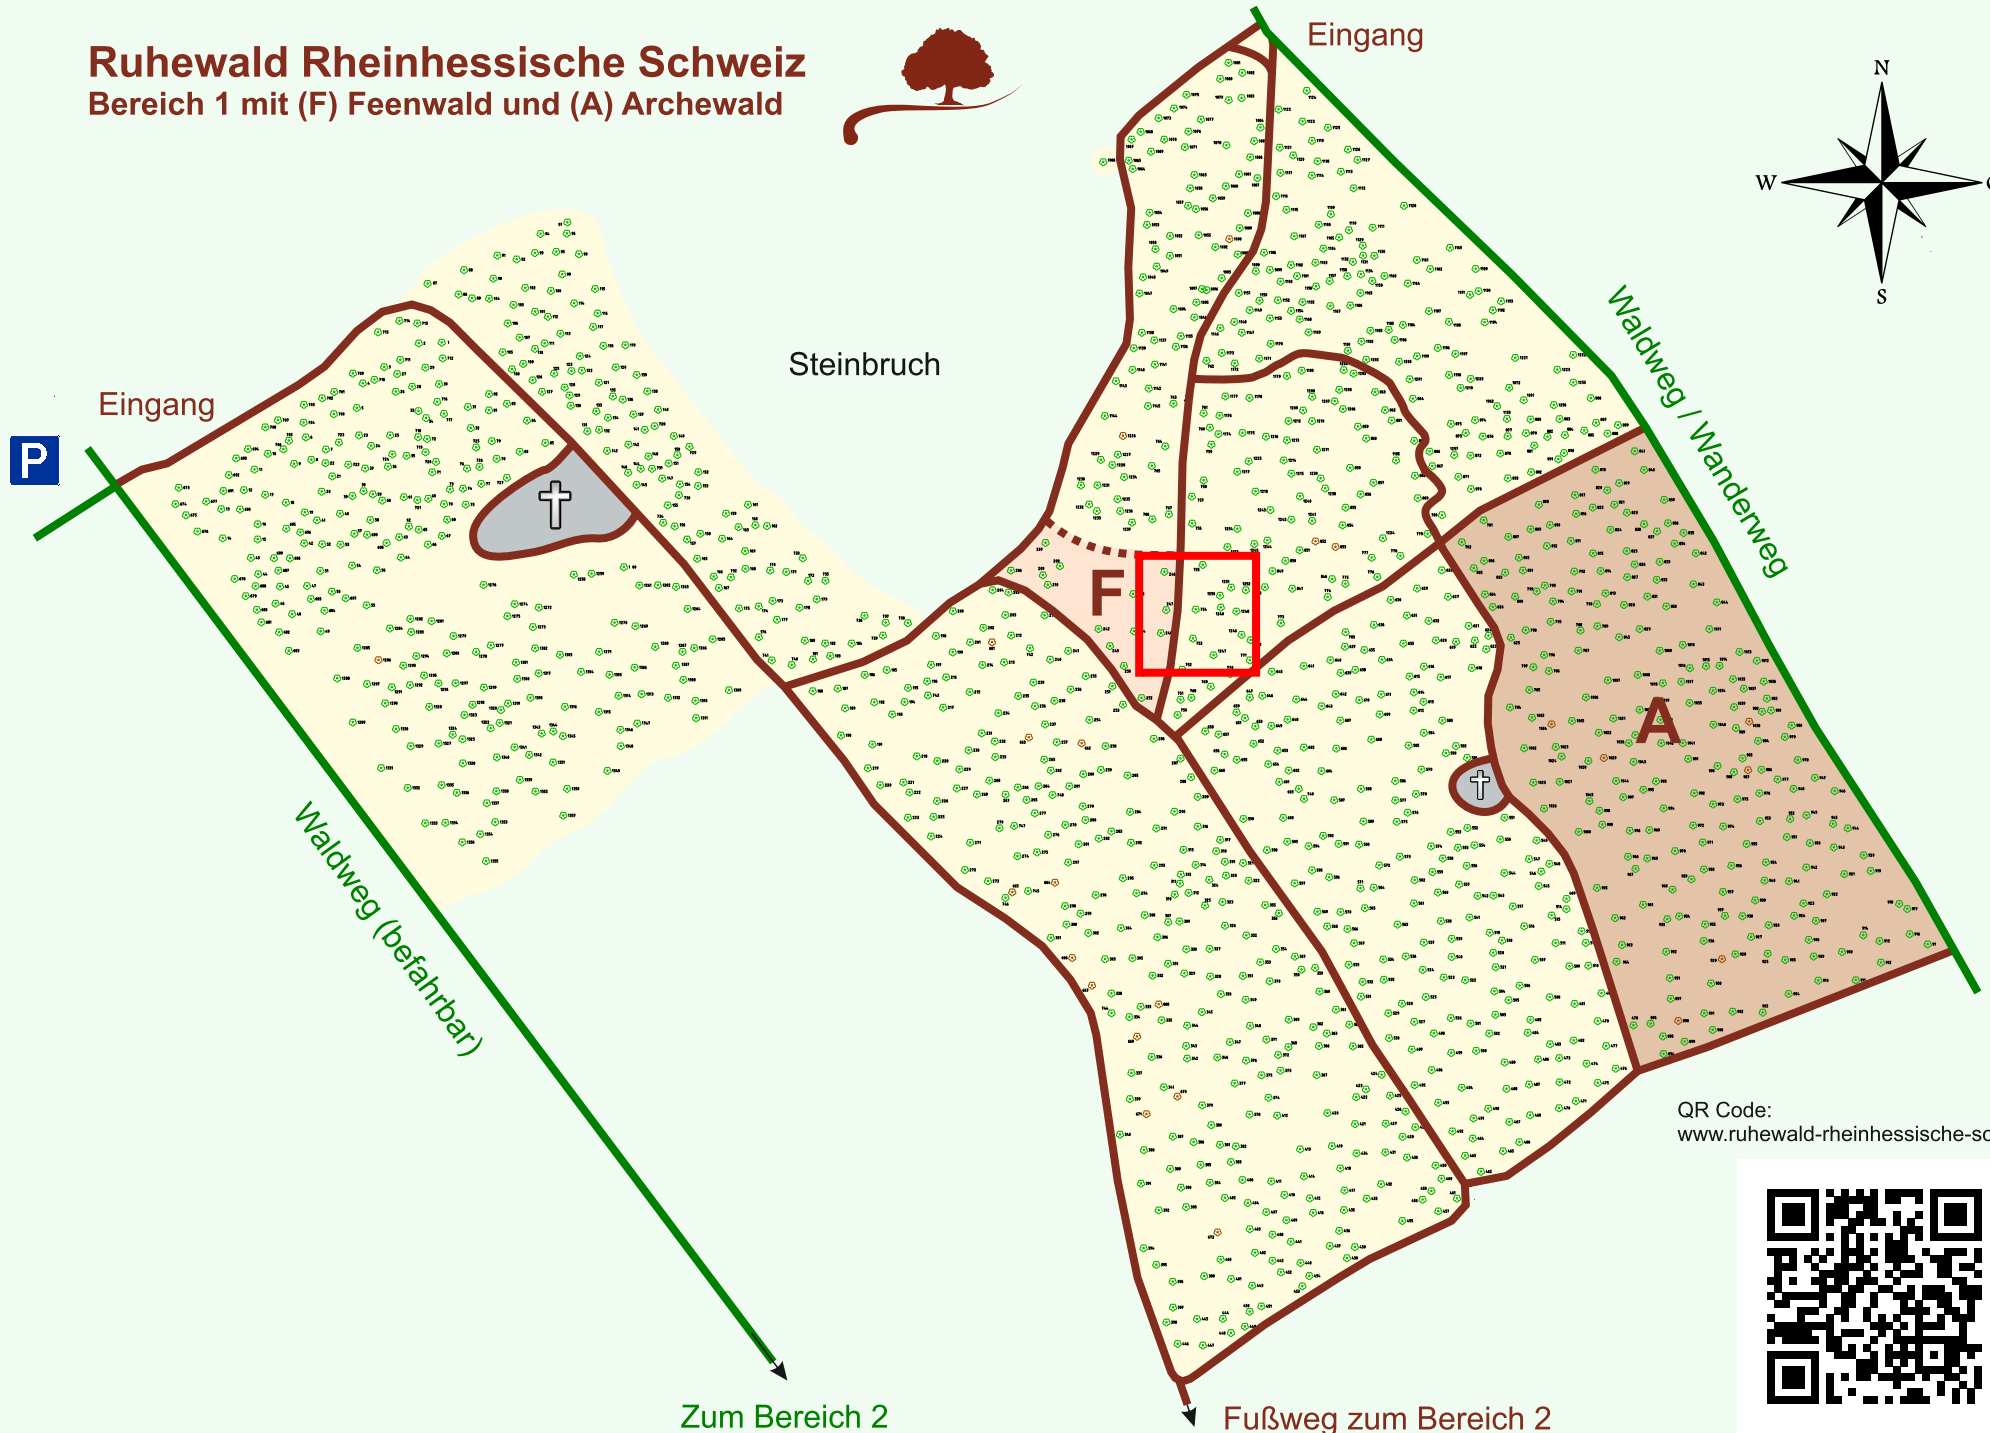

Ruhewald Rhein Hessische Schweiz

Bereich 1 mit (F) Feenwald und (A) Archewald

QR Code:
www.ruhewald-rhein Hessische-schweiz.de