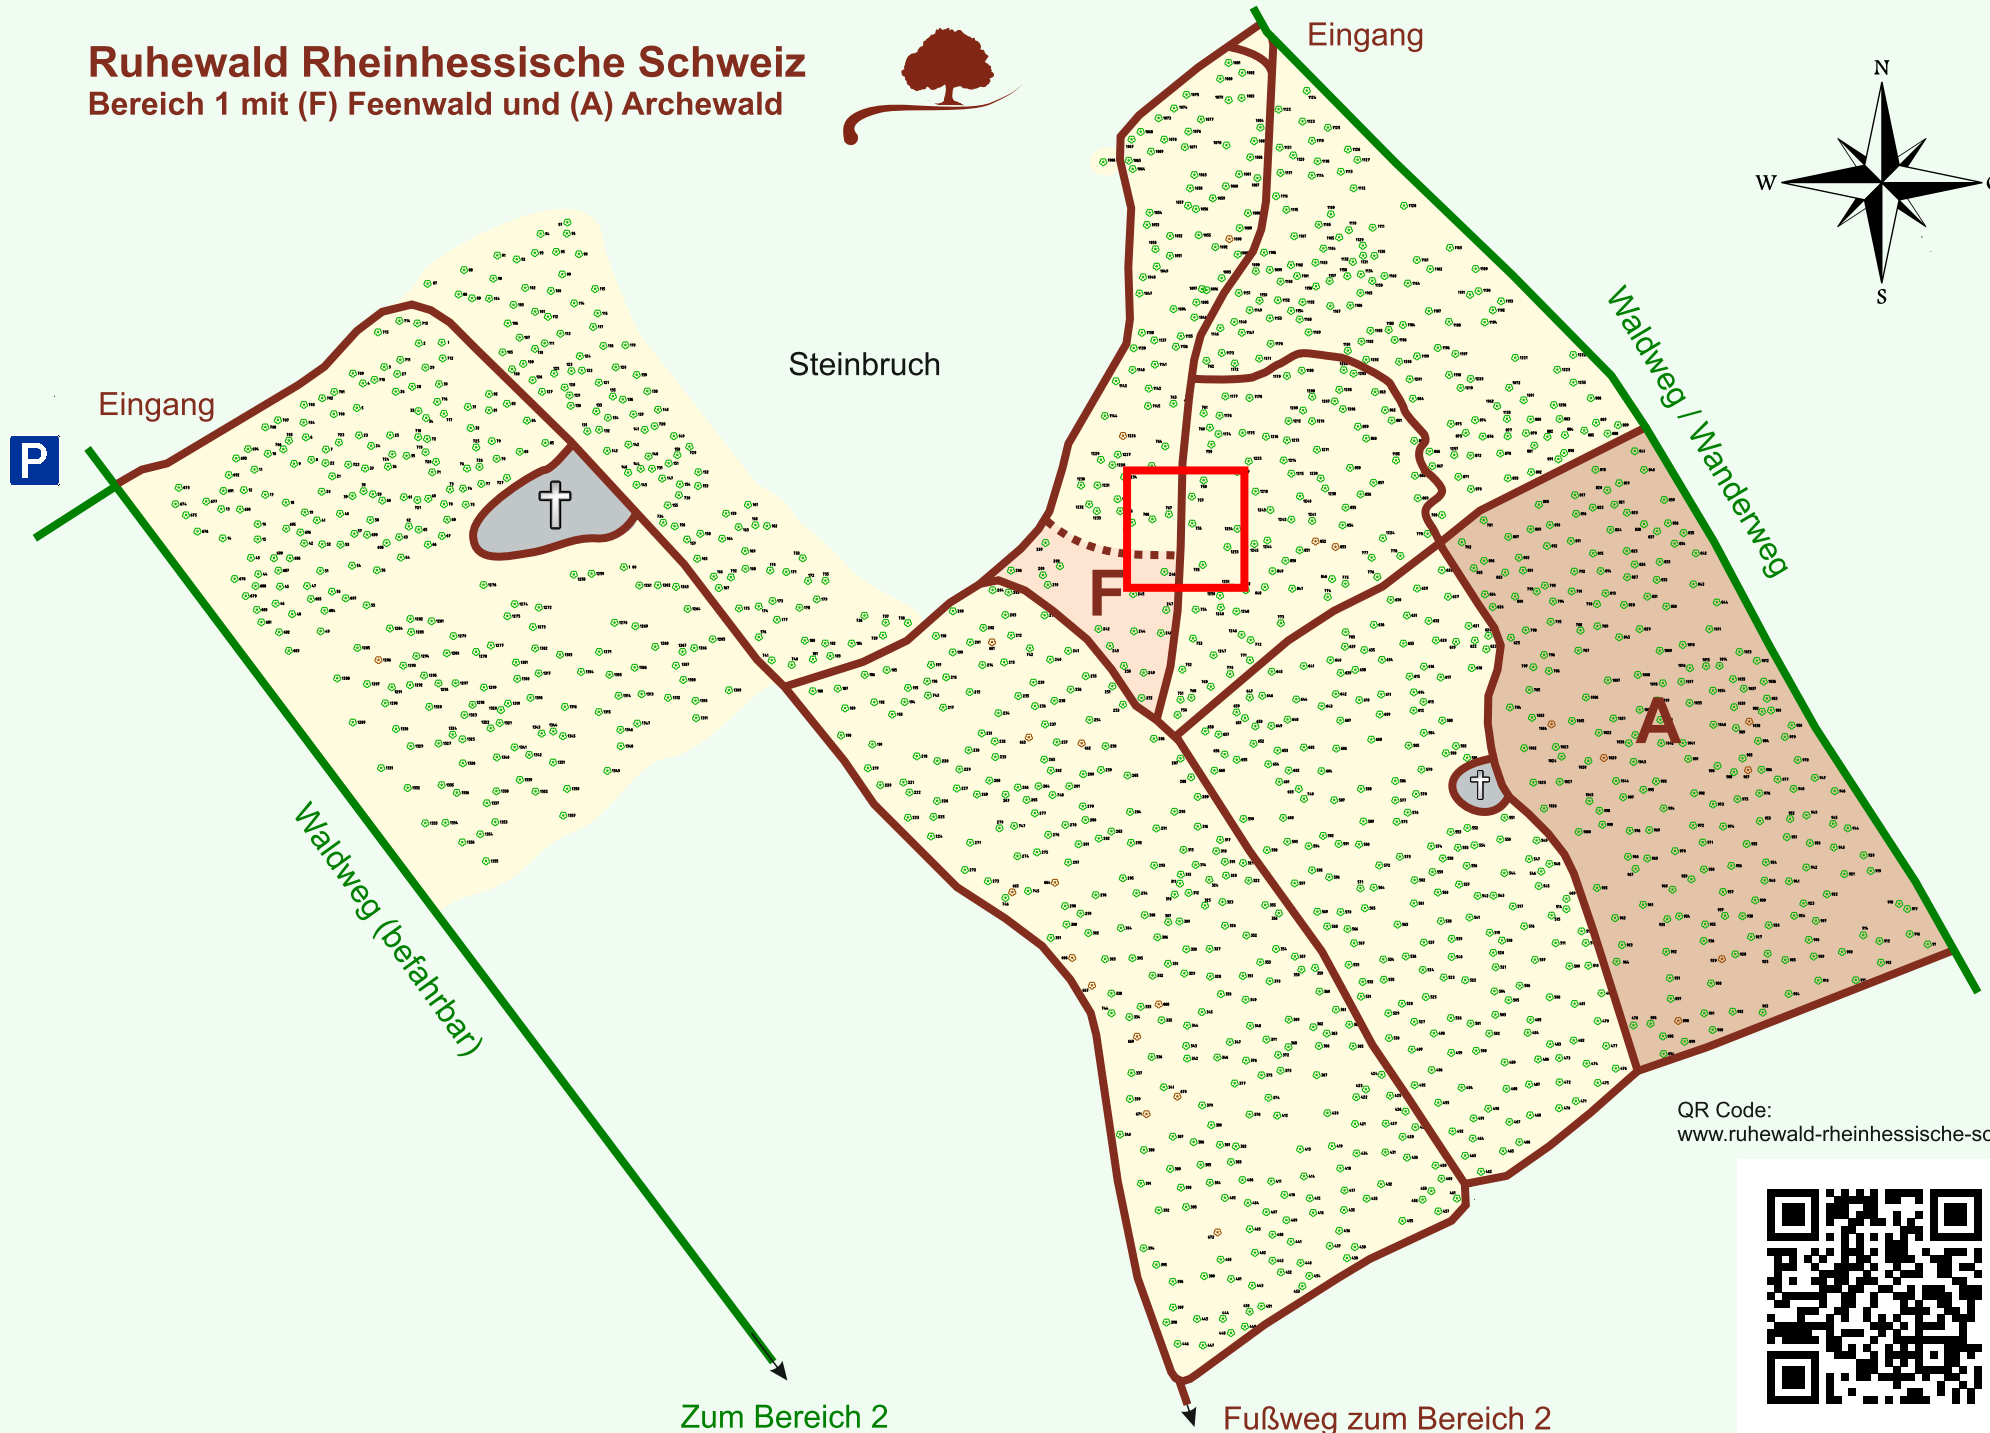

# Ruhewald Rhein Hessische Schweiz

## Bereich 1 mit (F) Feenwald und (A) Archewald

QR Code:  
[www.ruhewald-rhein Hessische-schweiz.de](http://www.ruhewald-rhein Hessische-schweiz.de)