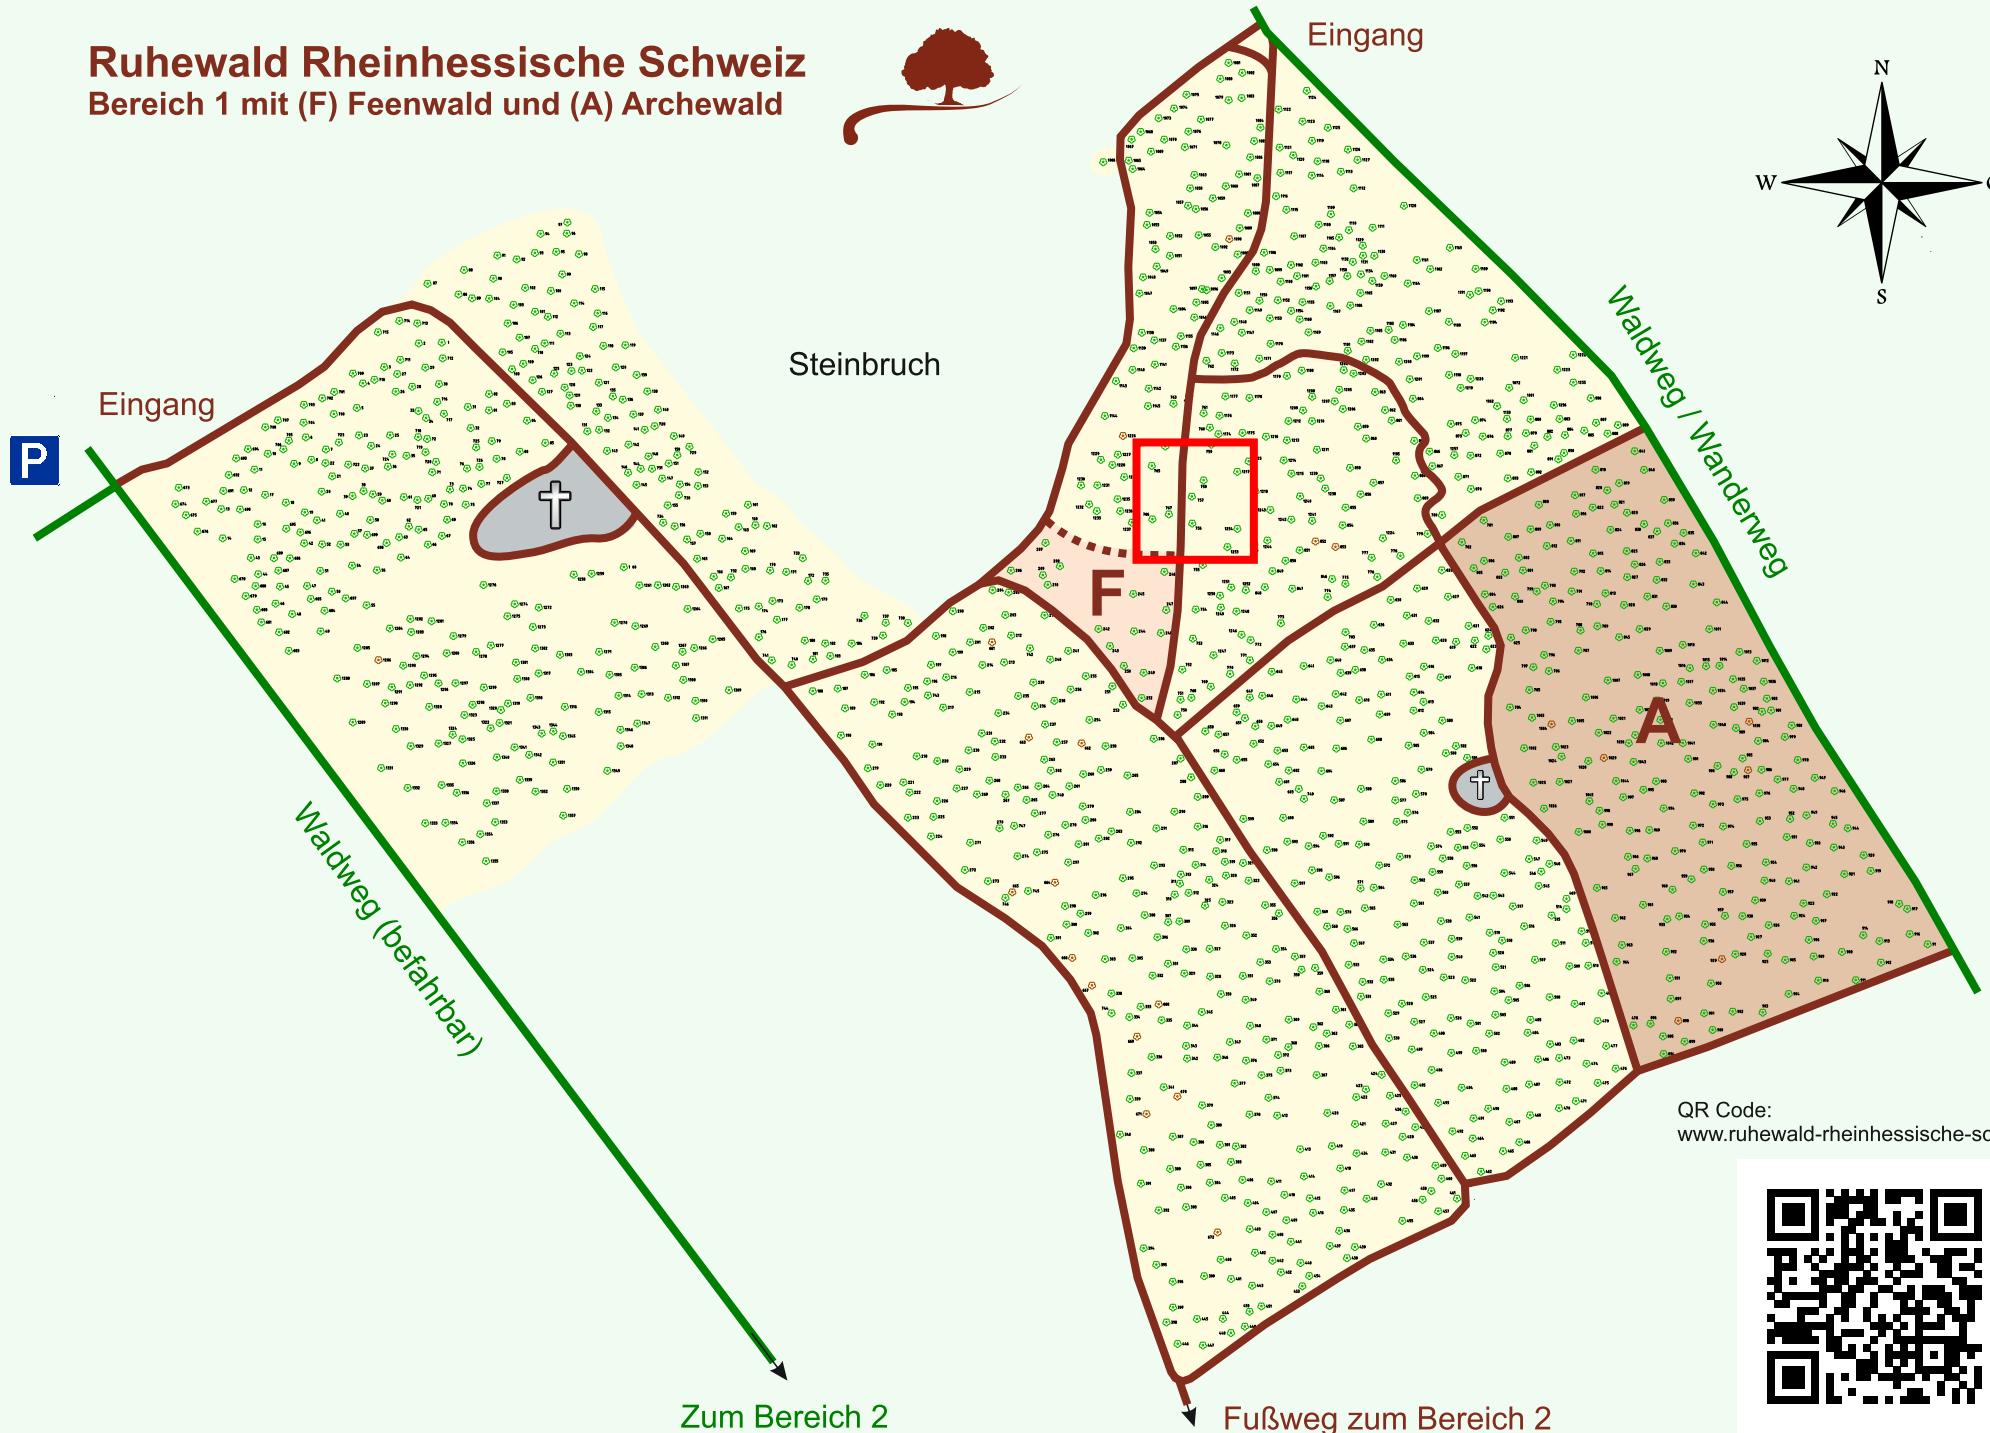

# Ruhewald Rhein Hessische Schweiz

## Bereich 1 mit (F) Feenwald und (A) Archewald

QR Code:  
[www.ruhewald-rhein Hessische-schweiz.de](http://www.ruhewald-rhein Hessische-schweiz.de)