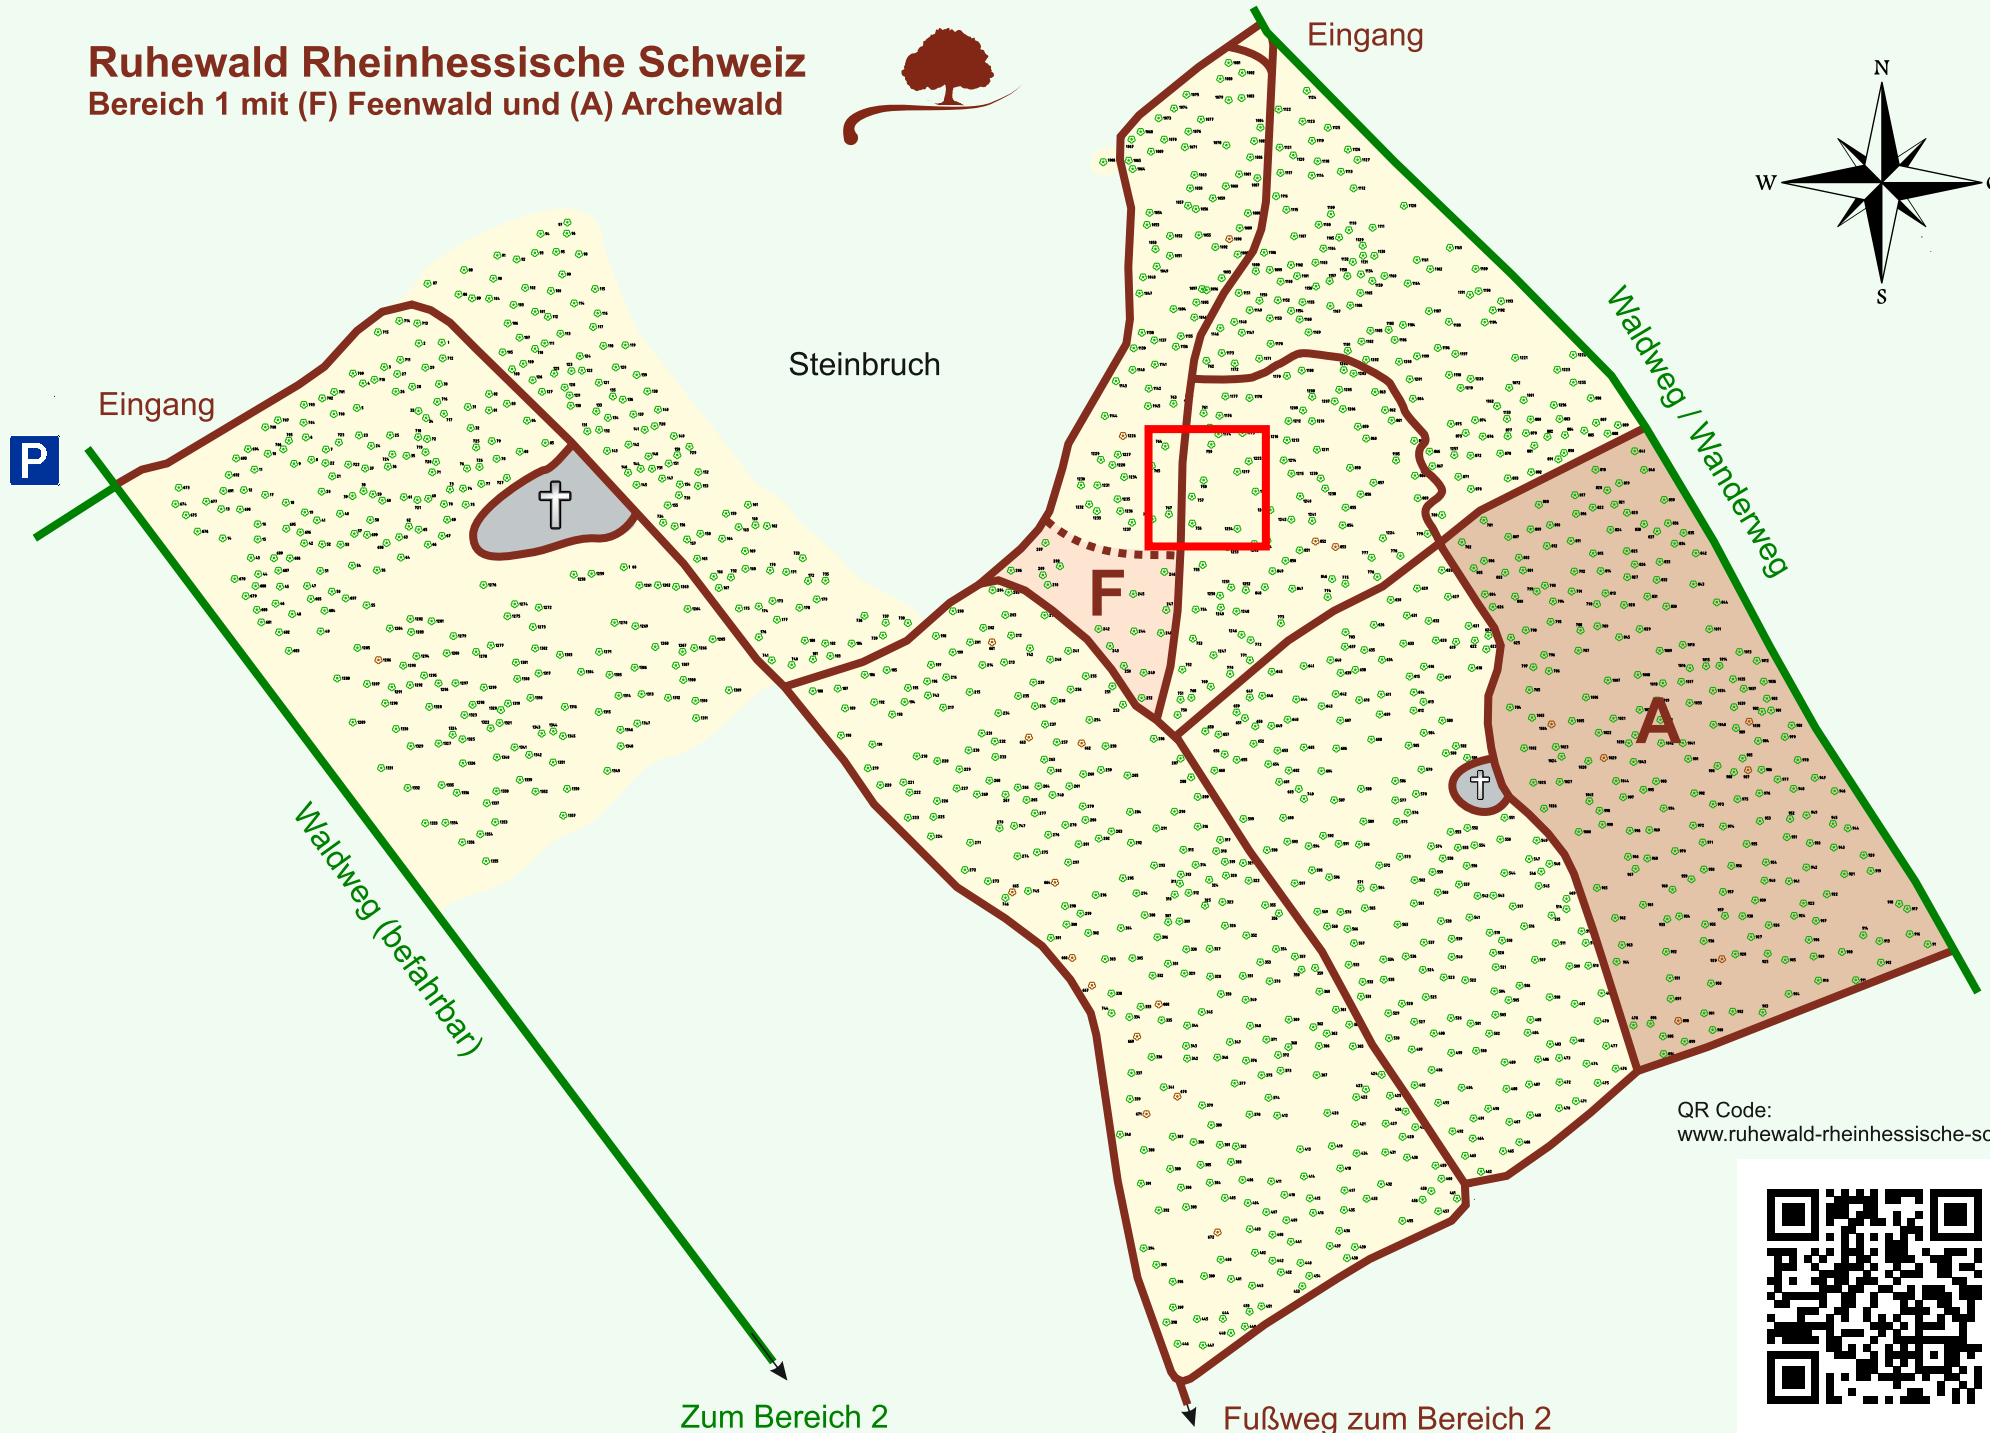

Ruhewald Rhein Hessische Schweiz

Bereich 1 mit (F) Feenwald und (A) Archewald

QR Code:
www.ruhewald-rhein Hessische-schweiz.de