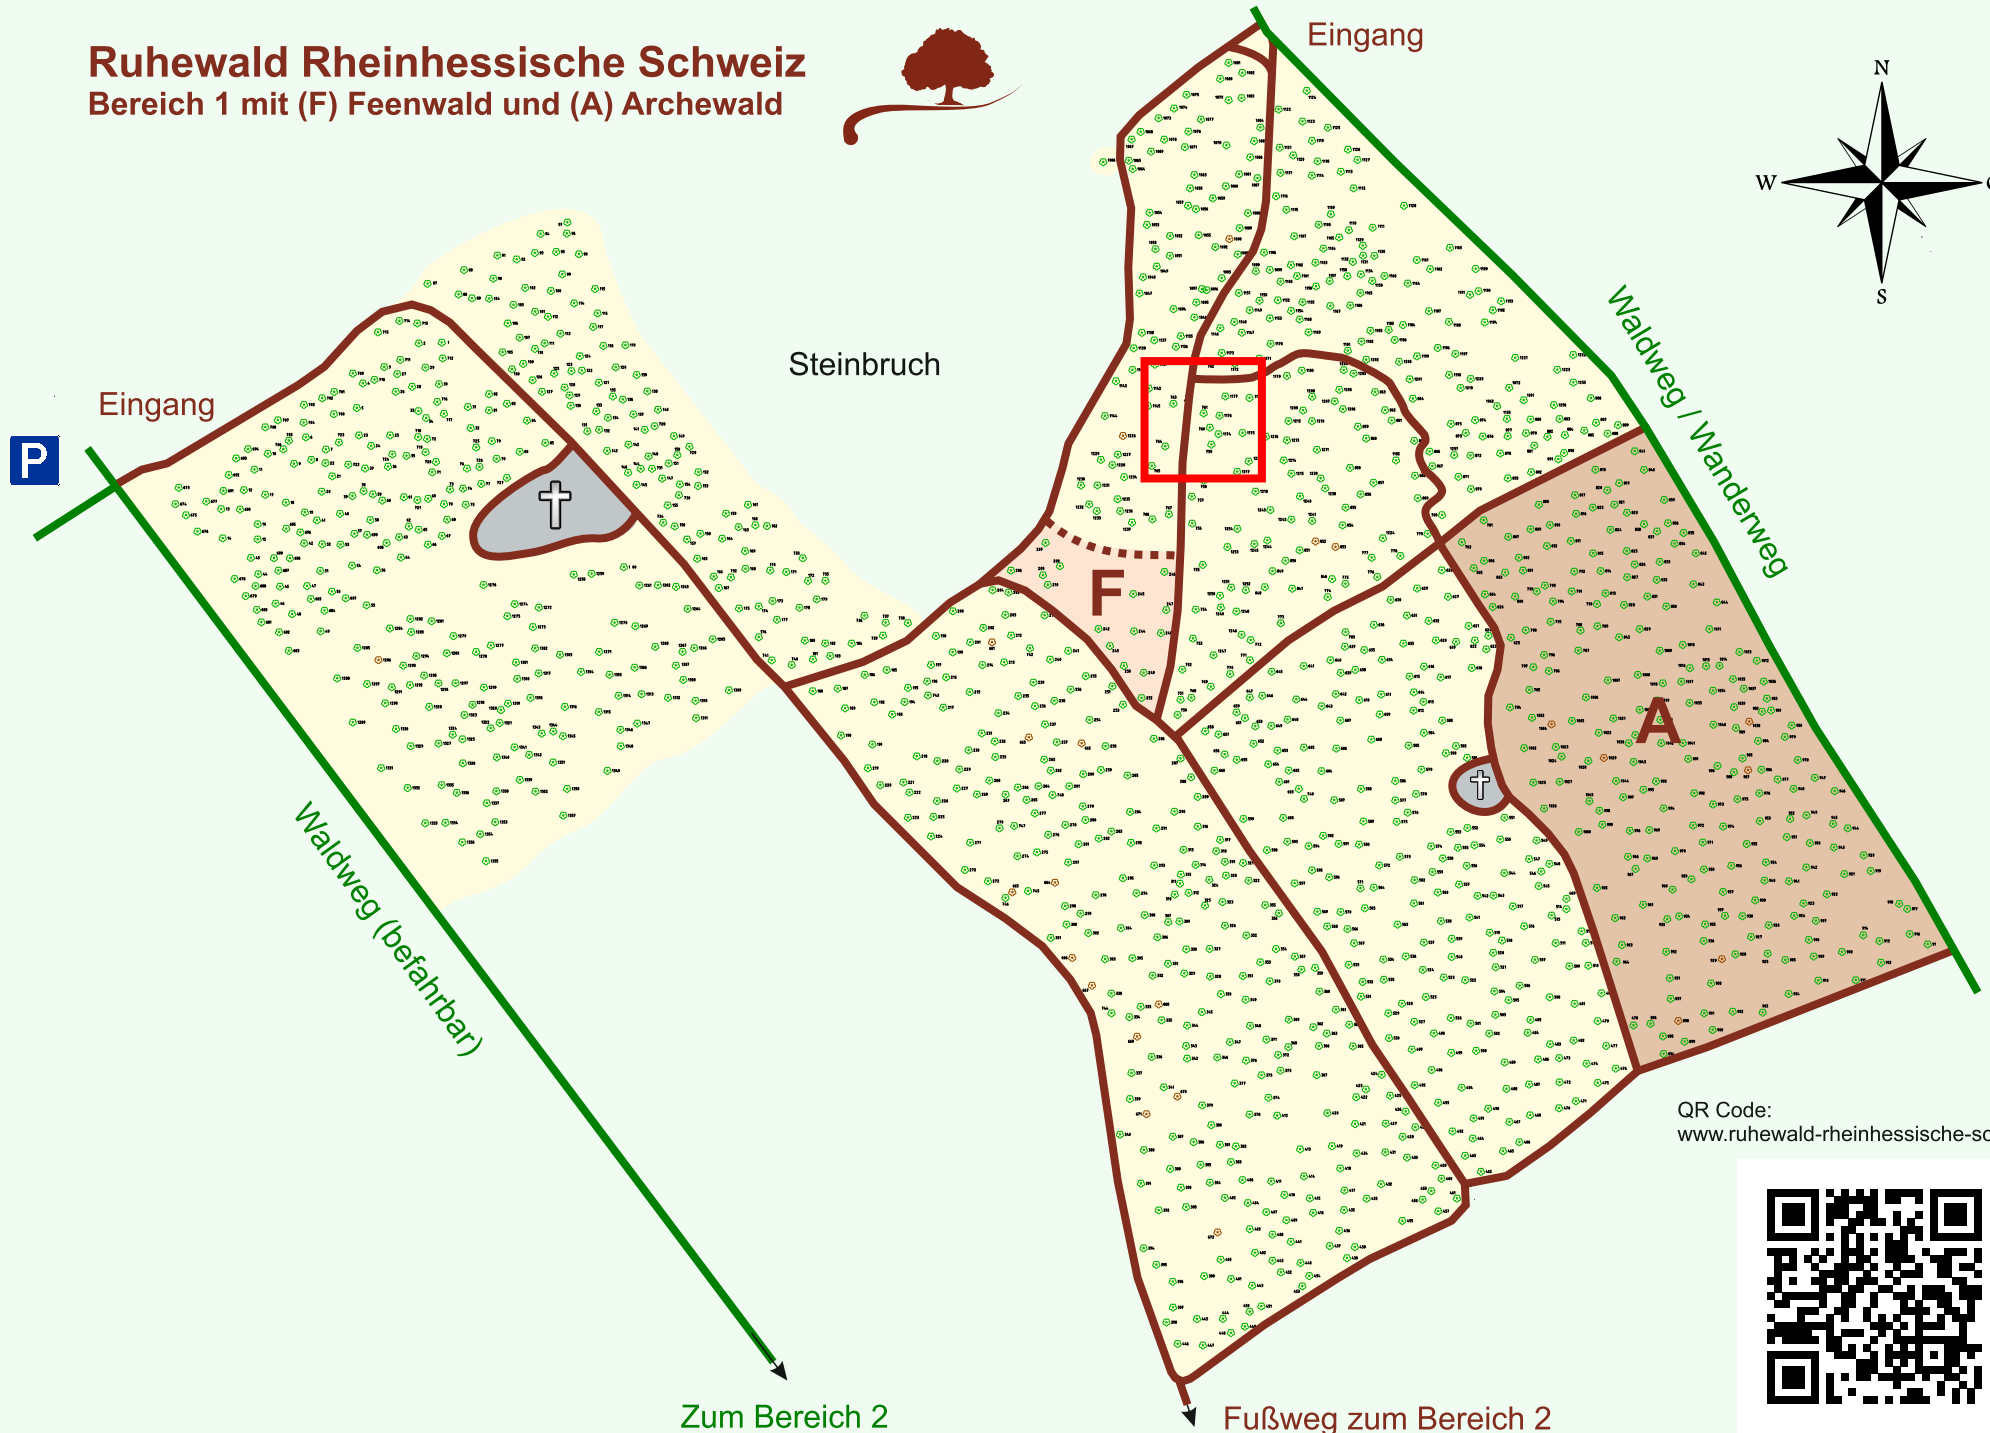

Ruhewald Rhein Hessische Schweiz

Bereich 1 mit (F) Feenwald und (A) Archewald

QR Code:
www.ruhewald-rhein Hessische-schweiz.de