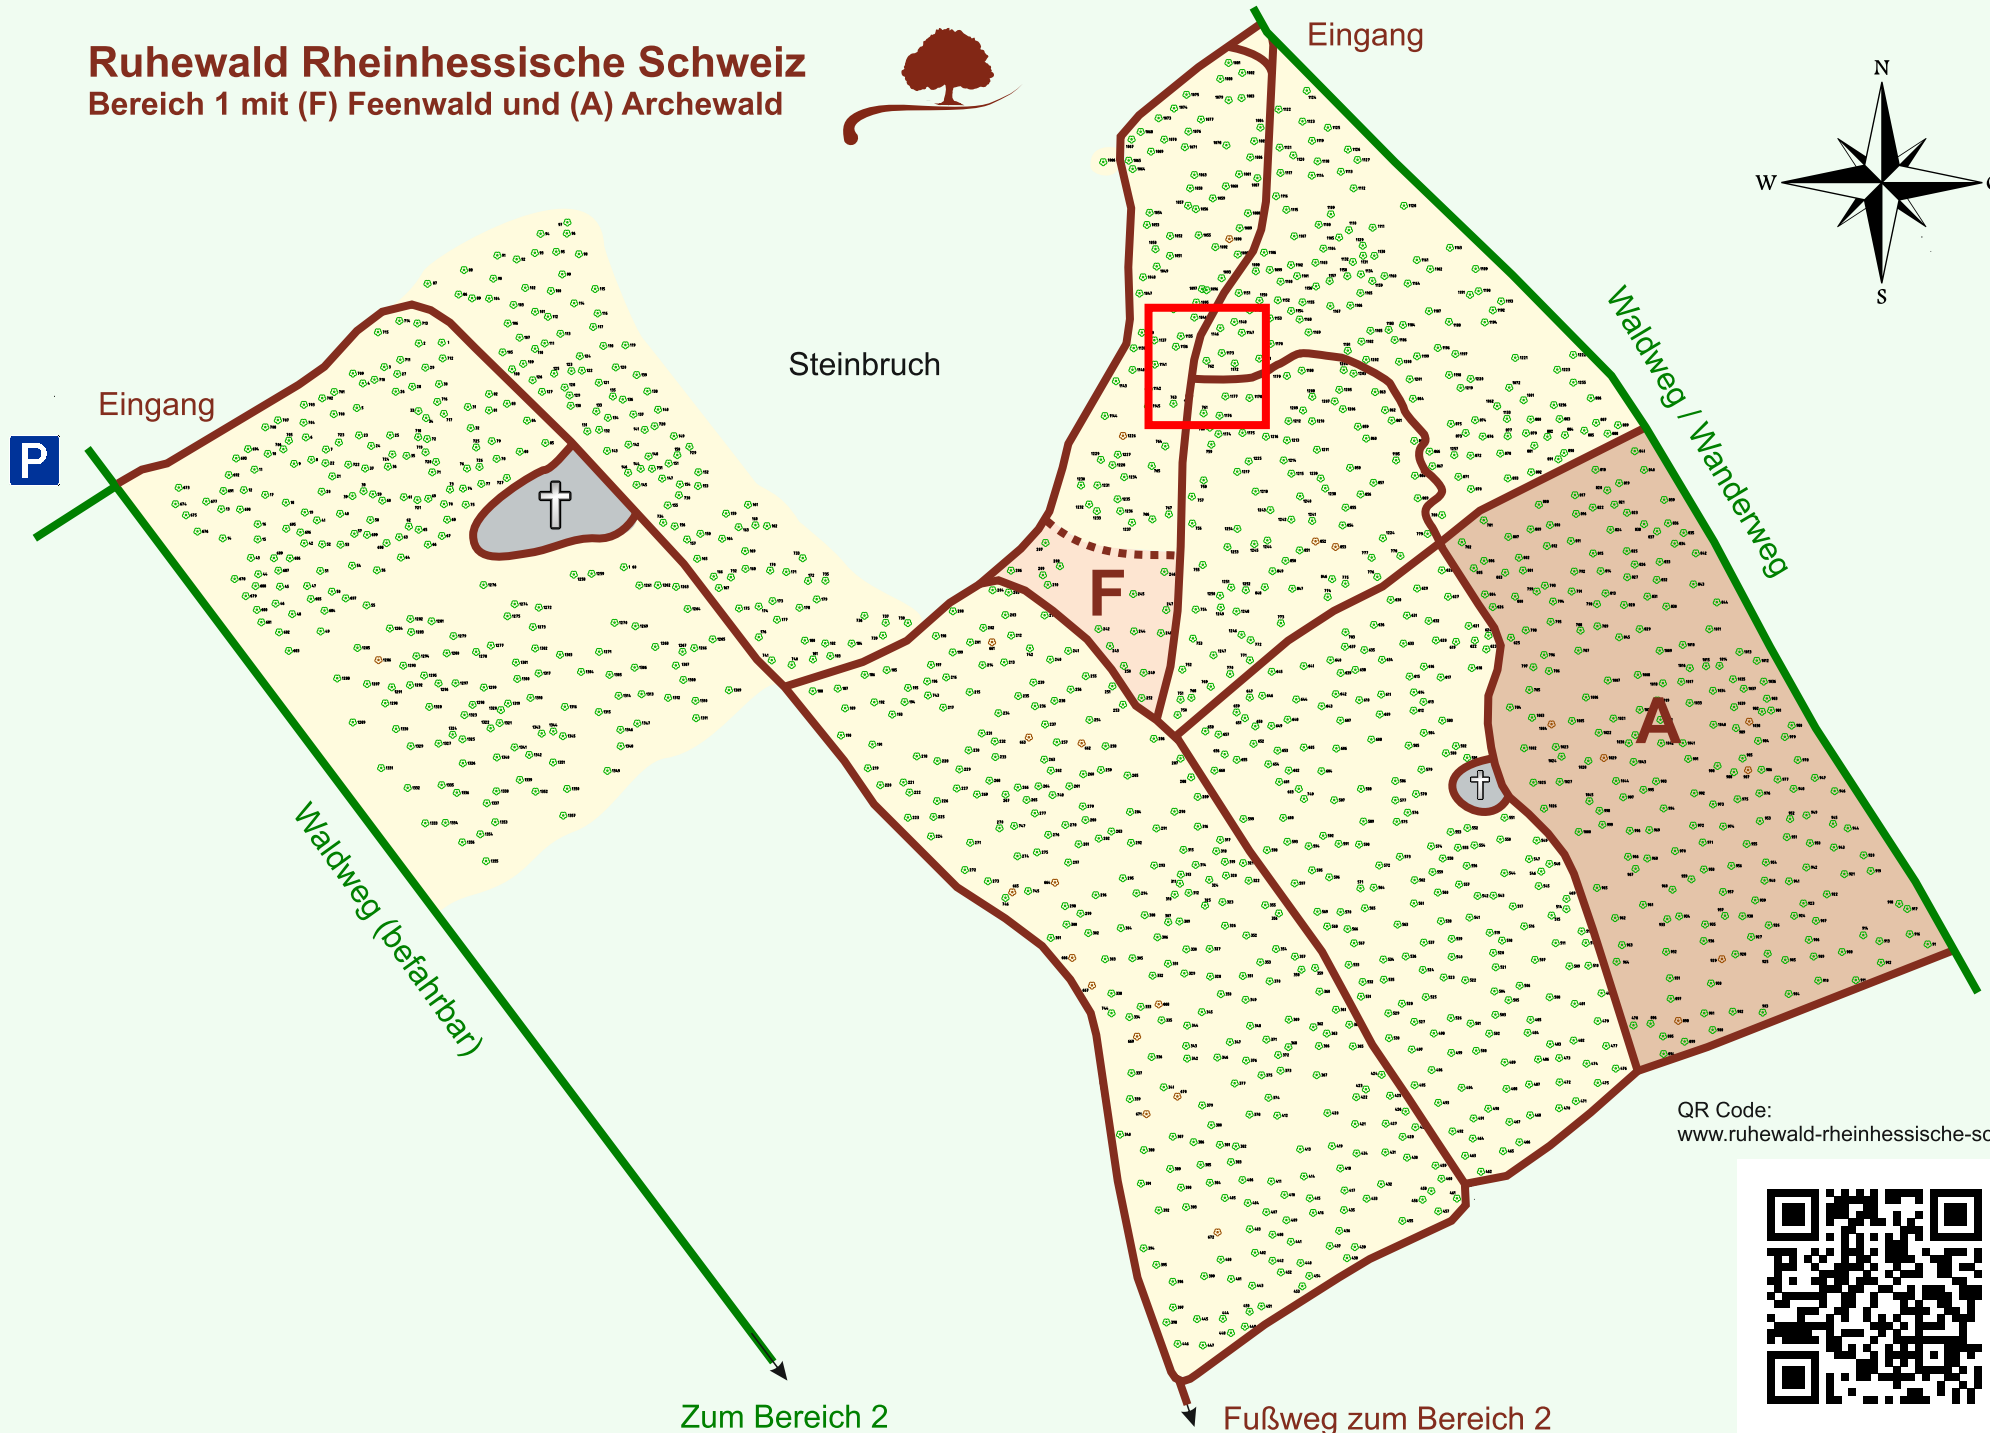

Ruhewald Rhein Hessische Schweiz

Bereich 1 mit (F) Feenwald und (A) Archewald

QR Code:
www.ruhewald-rhein Hessische-schweiz.de