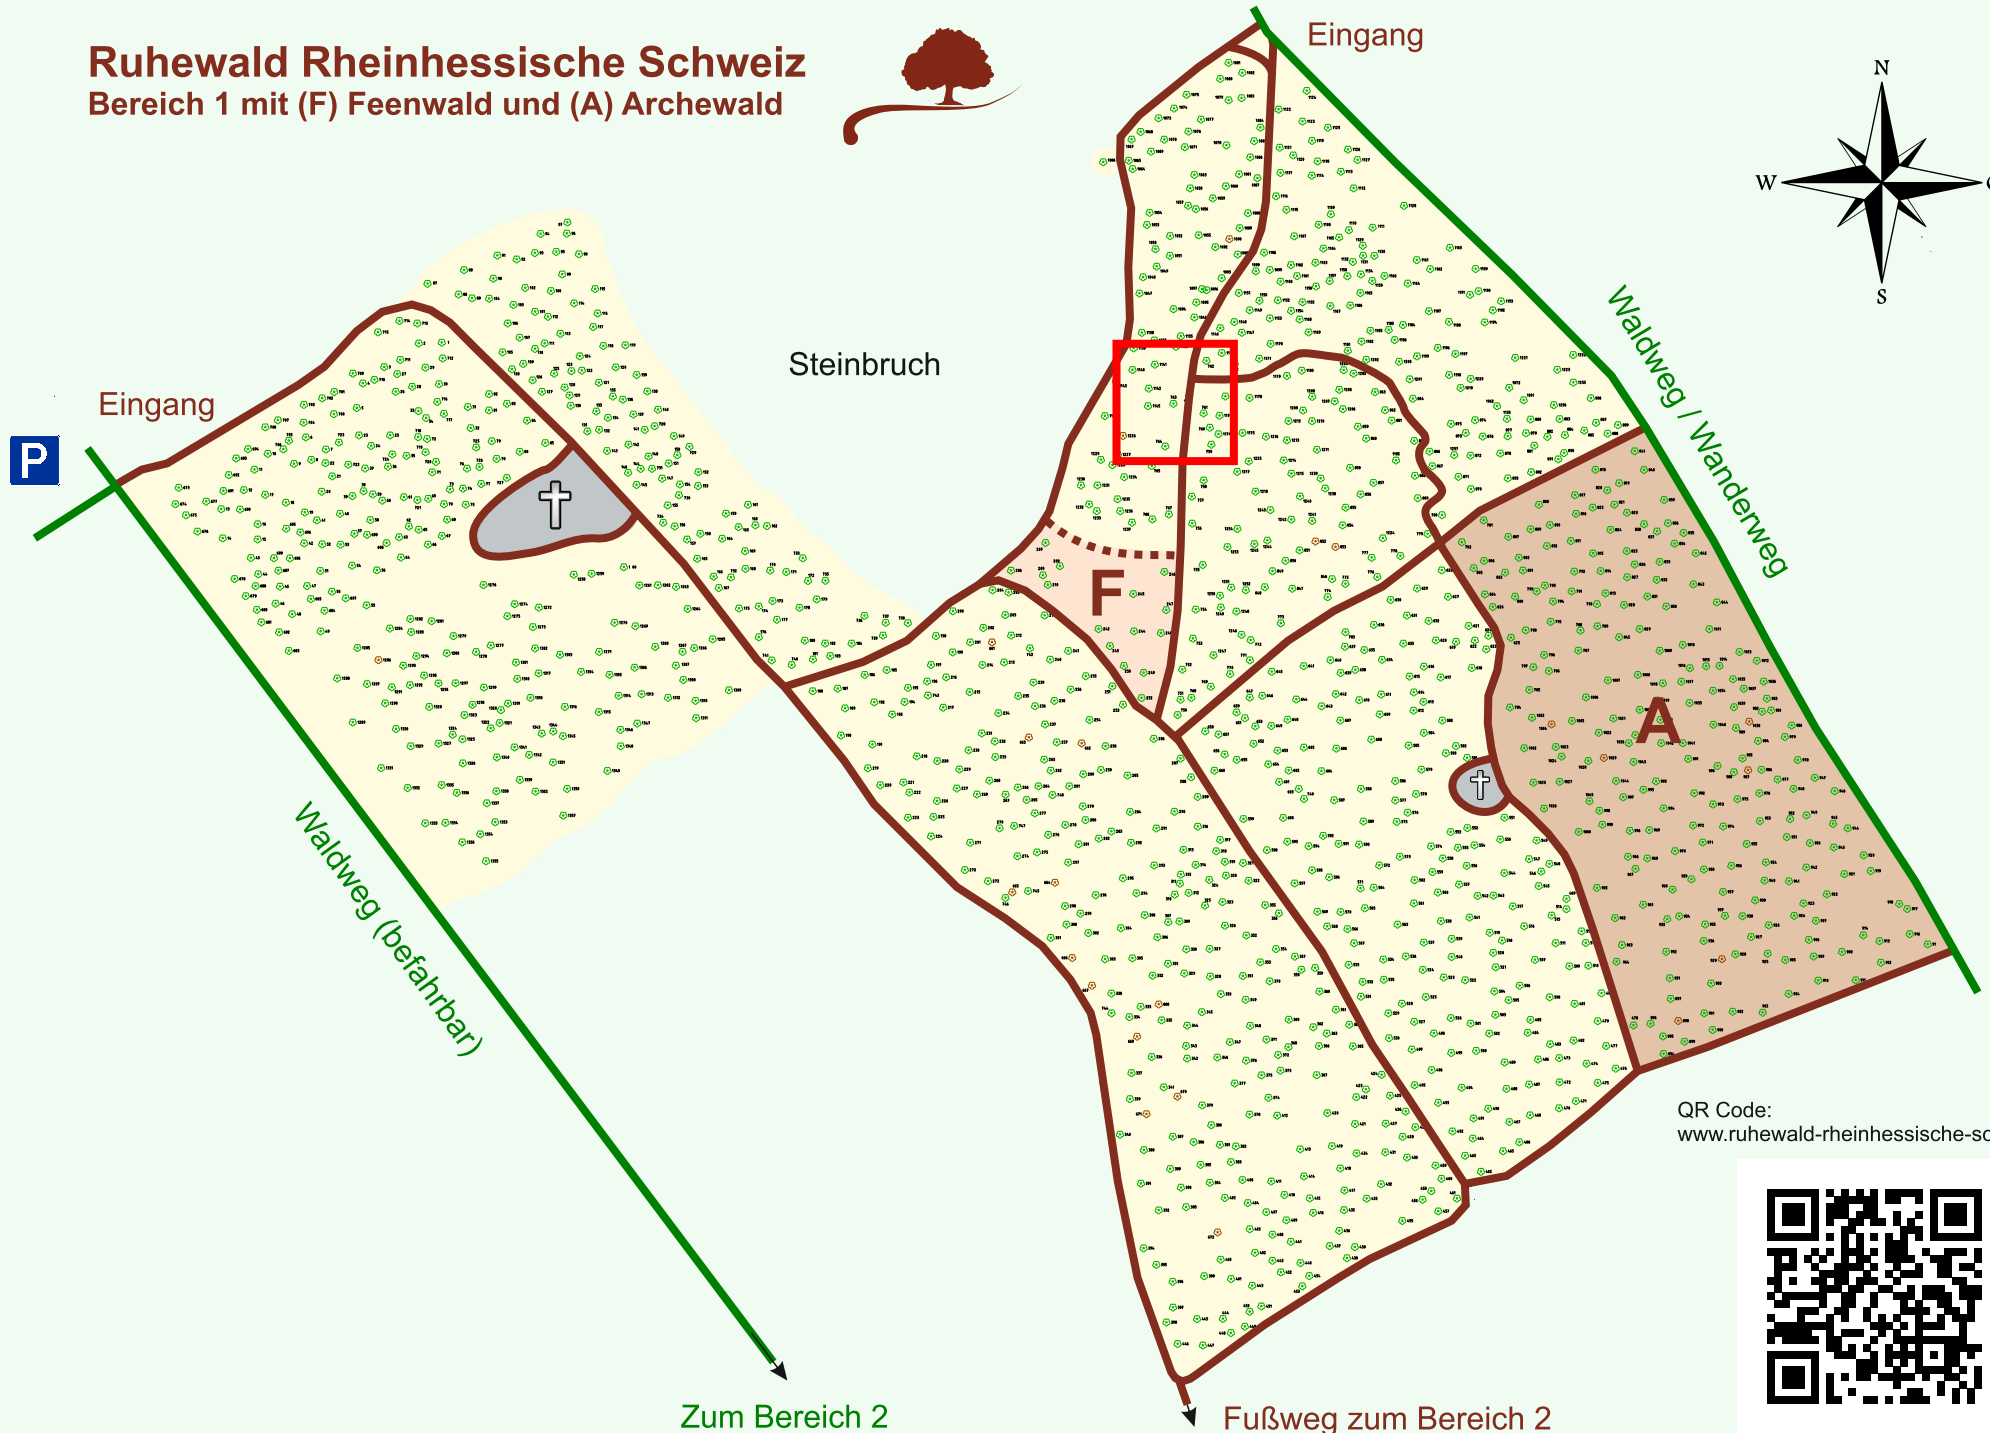

Ruhewald Rhein Hessische Schweiz

Bereich 1 mit (F) Feenwald und (A) Archewald

QR Code:
www.ruhewald-rhein Hessische-schweiz.de