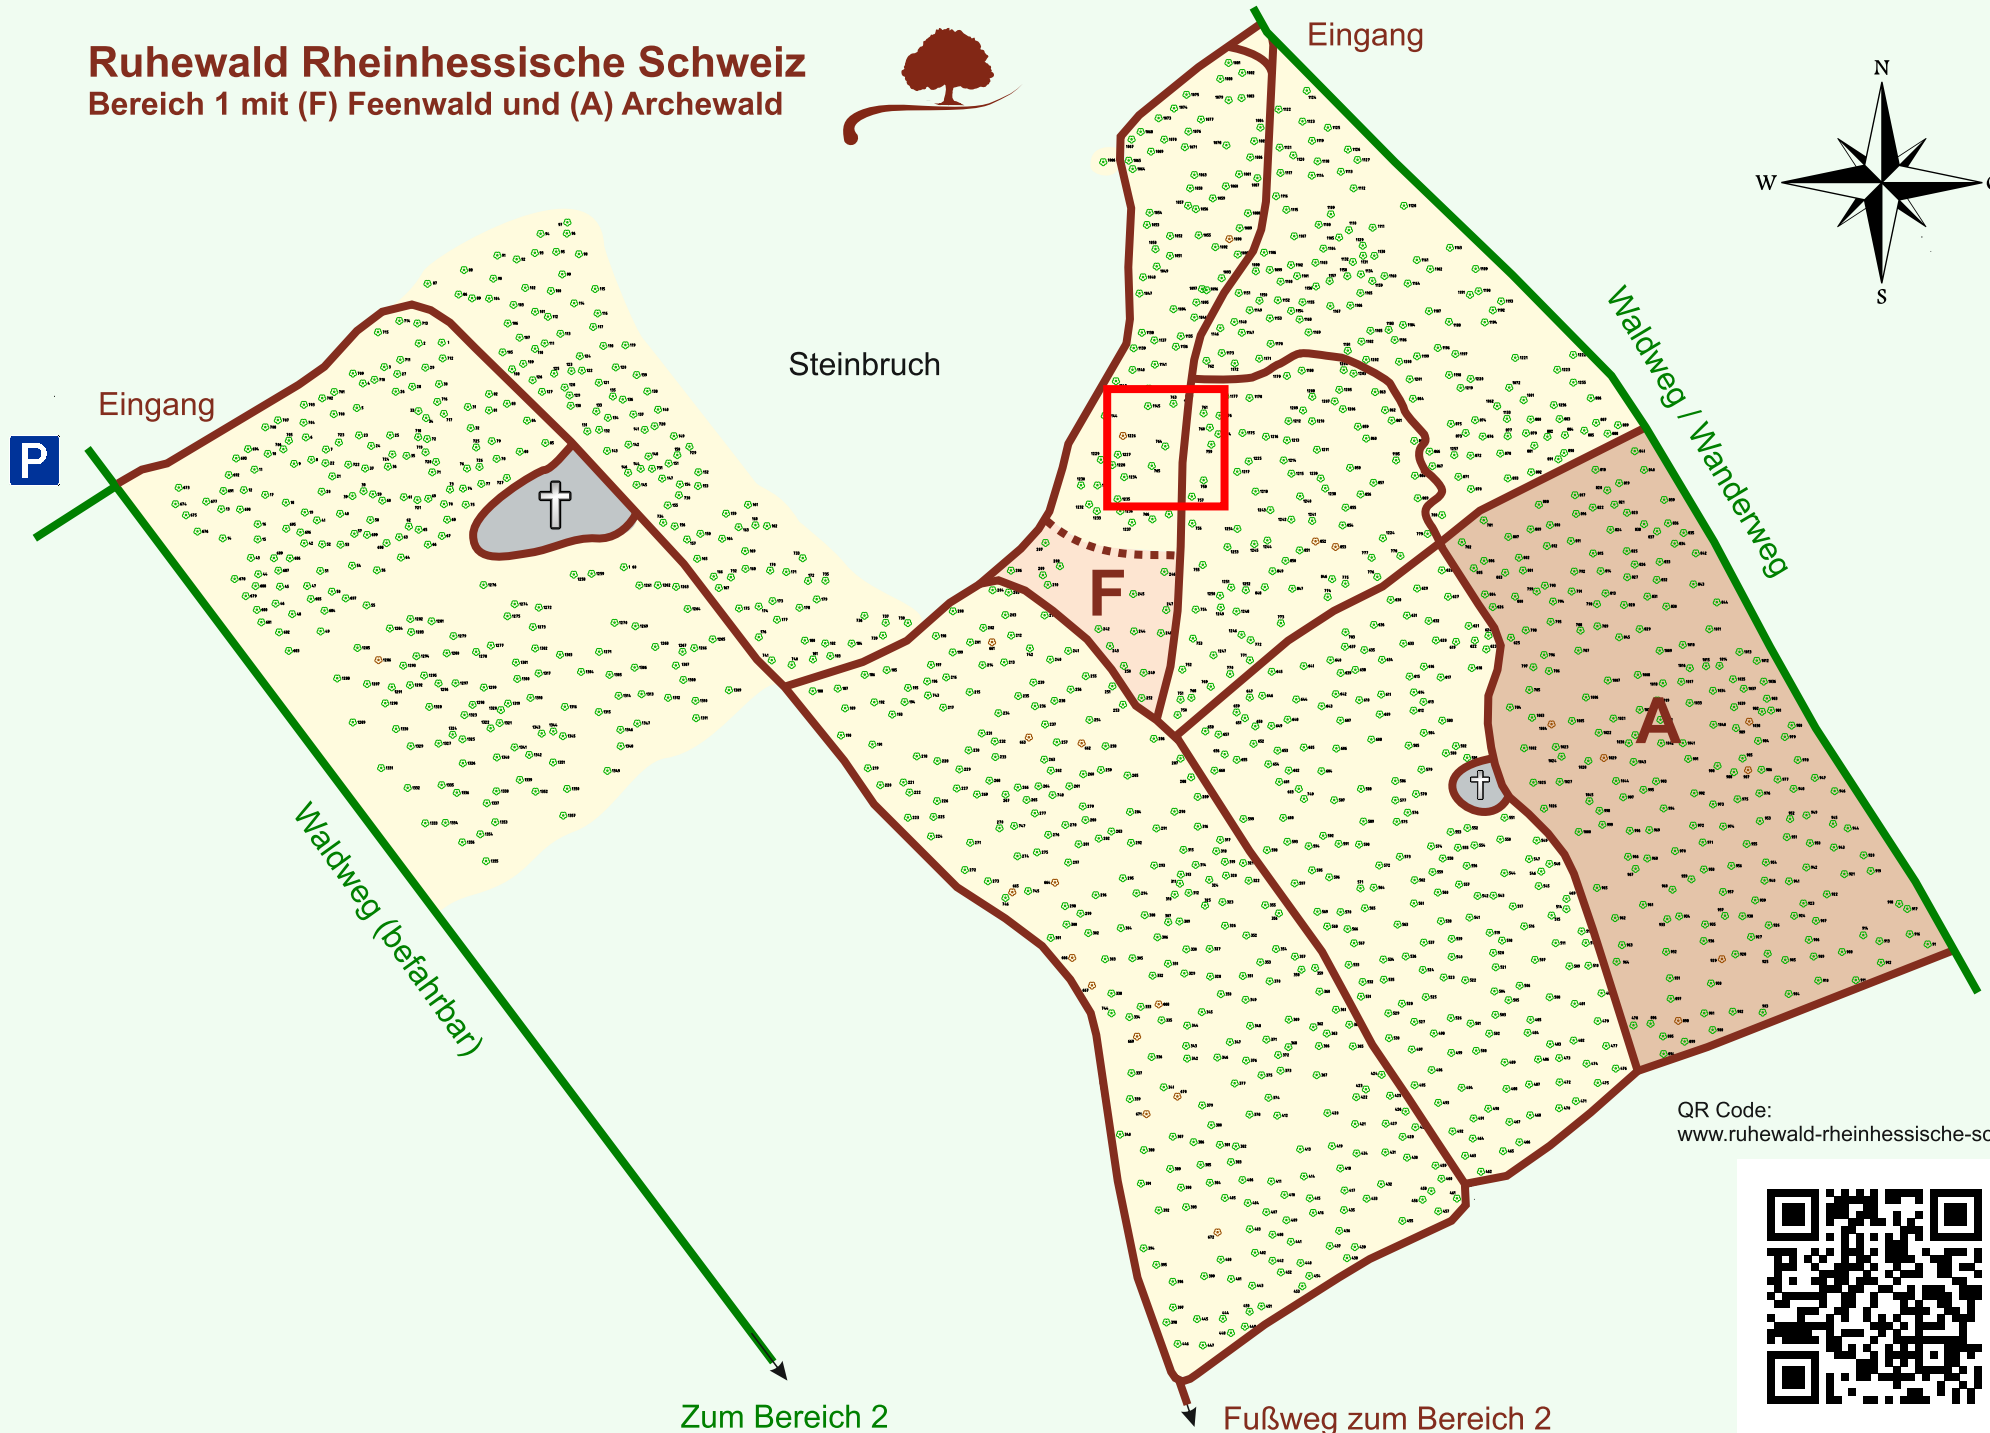

# Ruhewald Rhein Hessische Schweiz

## Bereich 1 mit (F) Feenwald und (A) Archewald

QR Code:  
[www.ruhewald-rhein Hessische-schweiz.de](http://www.ruhewald-rhein Hessische-schweiz.de)

Zum Bereich 2

Fußweg zum Bereich 2