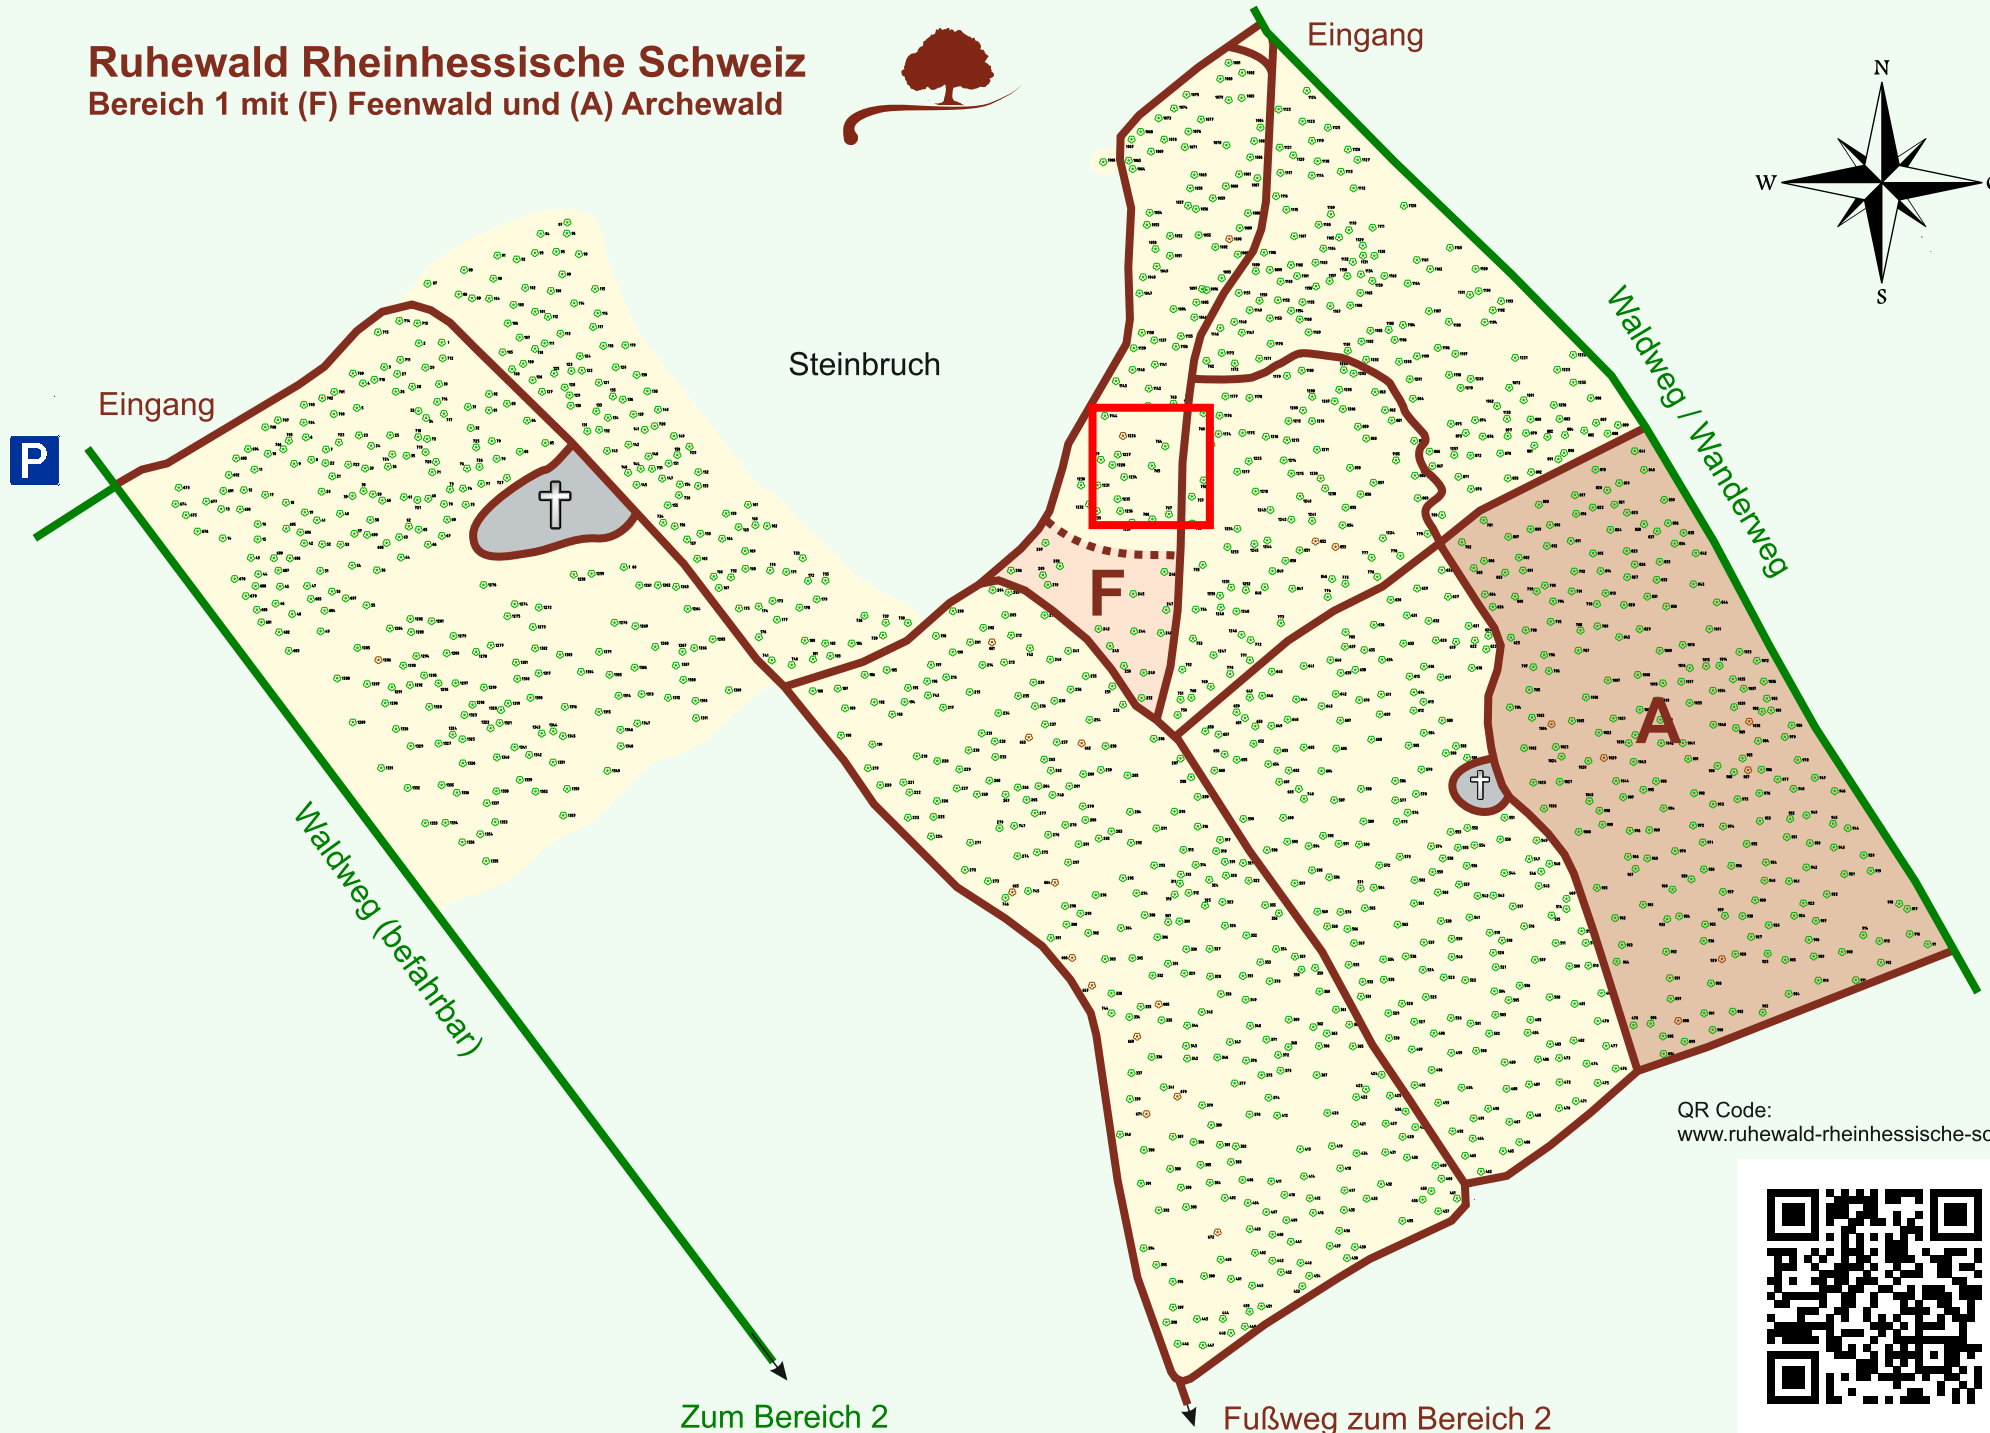

Ruhewald Rhein Hessische Schweiz

Bereich 1 mit (F) Feenwald und (A) Archewald

QR Code:
www.ruhewald-rhein Hessische-schweiz.de