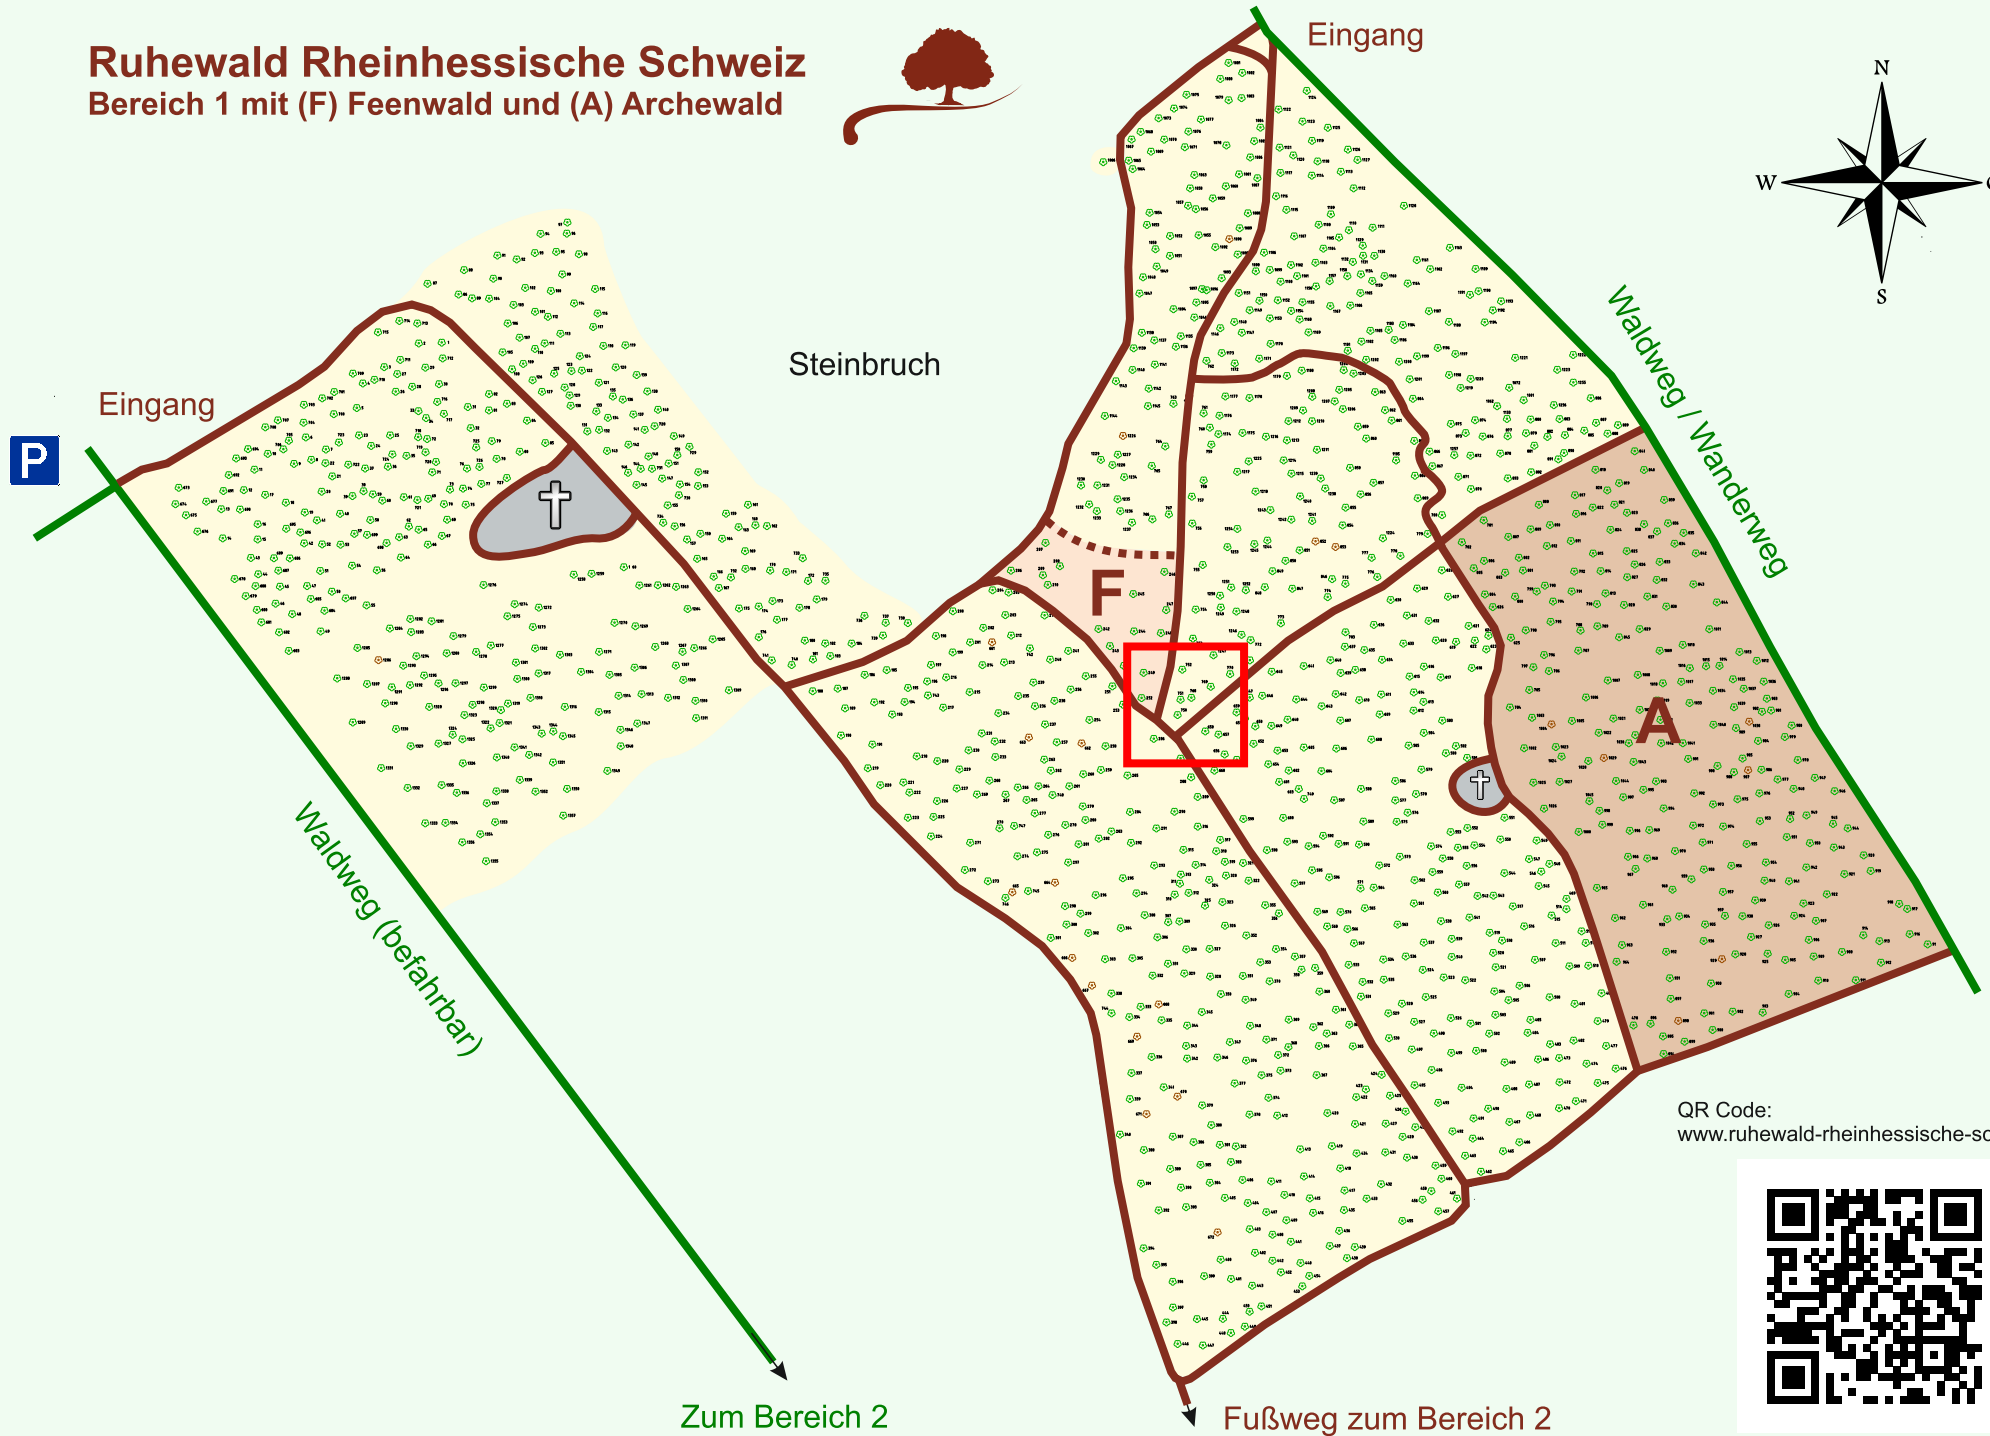

# Ruhewald Rhein Hessische Schweiz

## Bereich 1 mit (F) Feenwald und (A) Archewald

QR Code:  
[www.ruhewald-rhein Hessische-schweiz.de](http://www.ruhewald-rhein Hessische-schweiz.de)