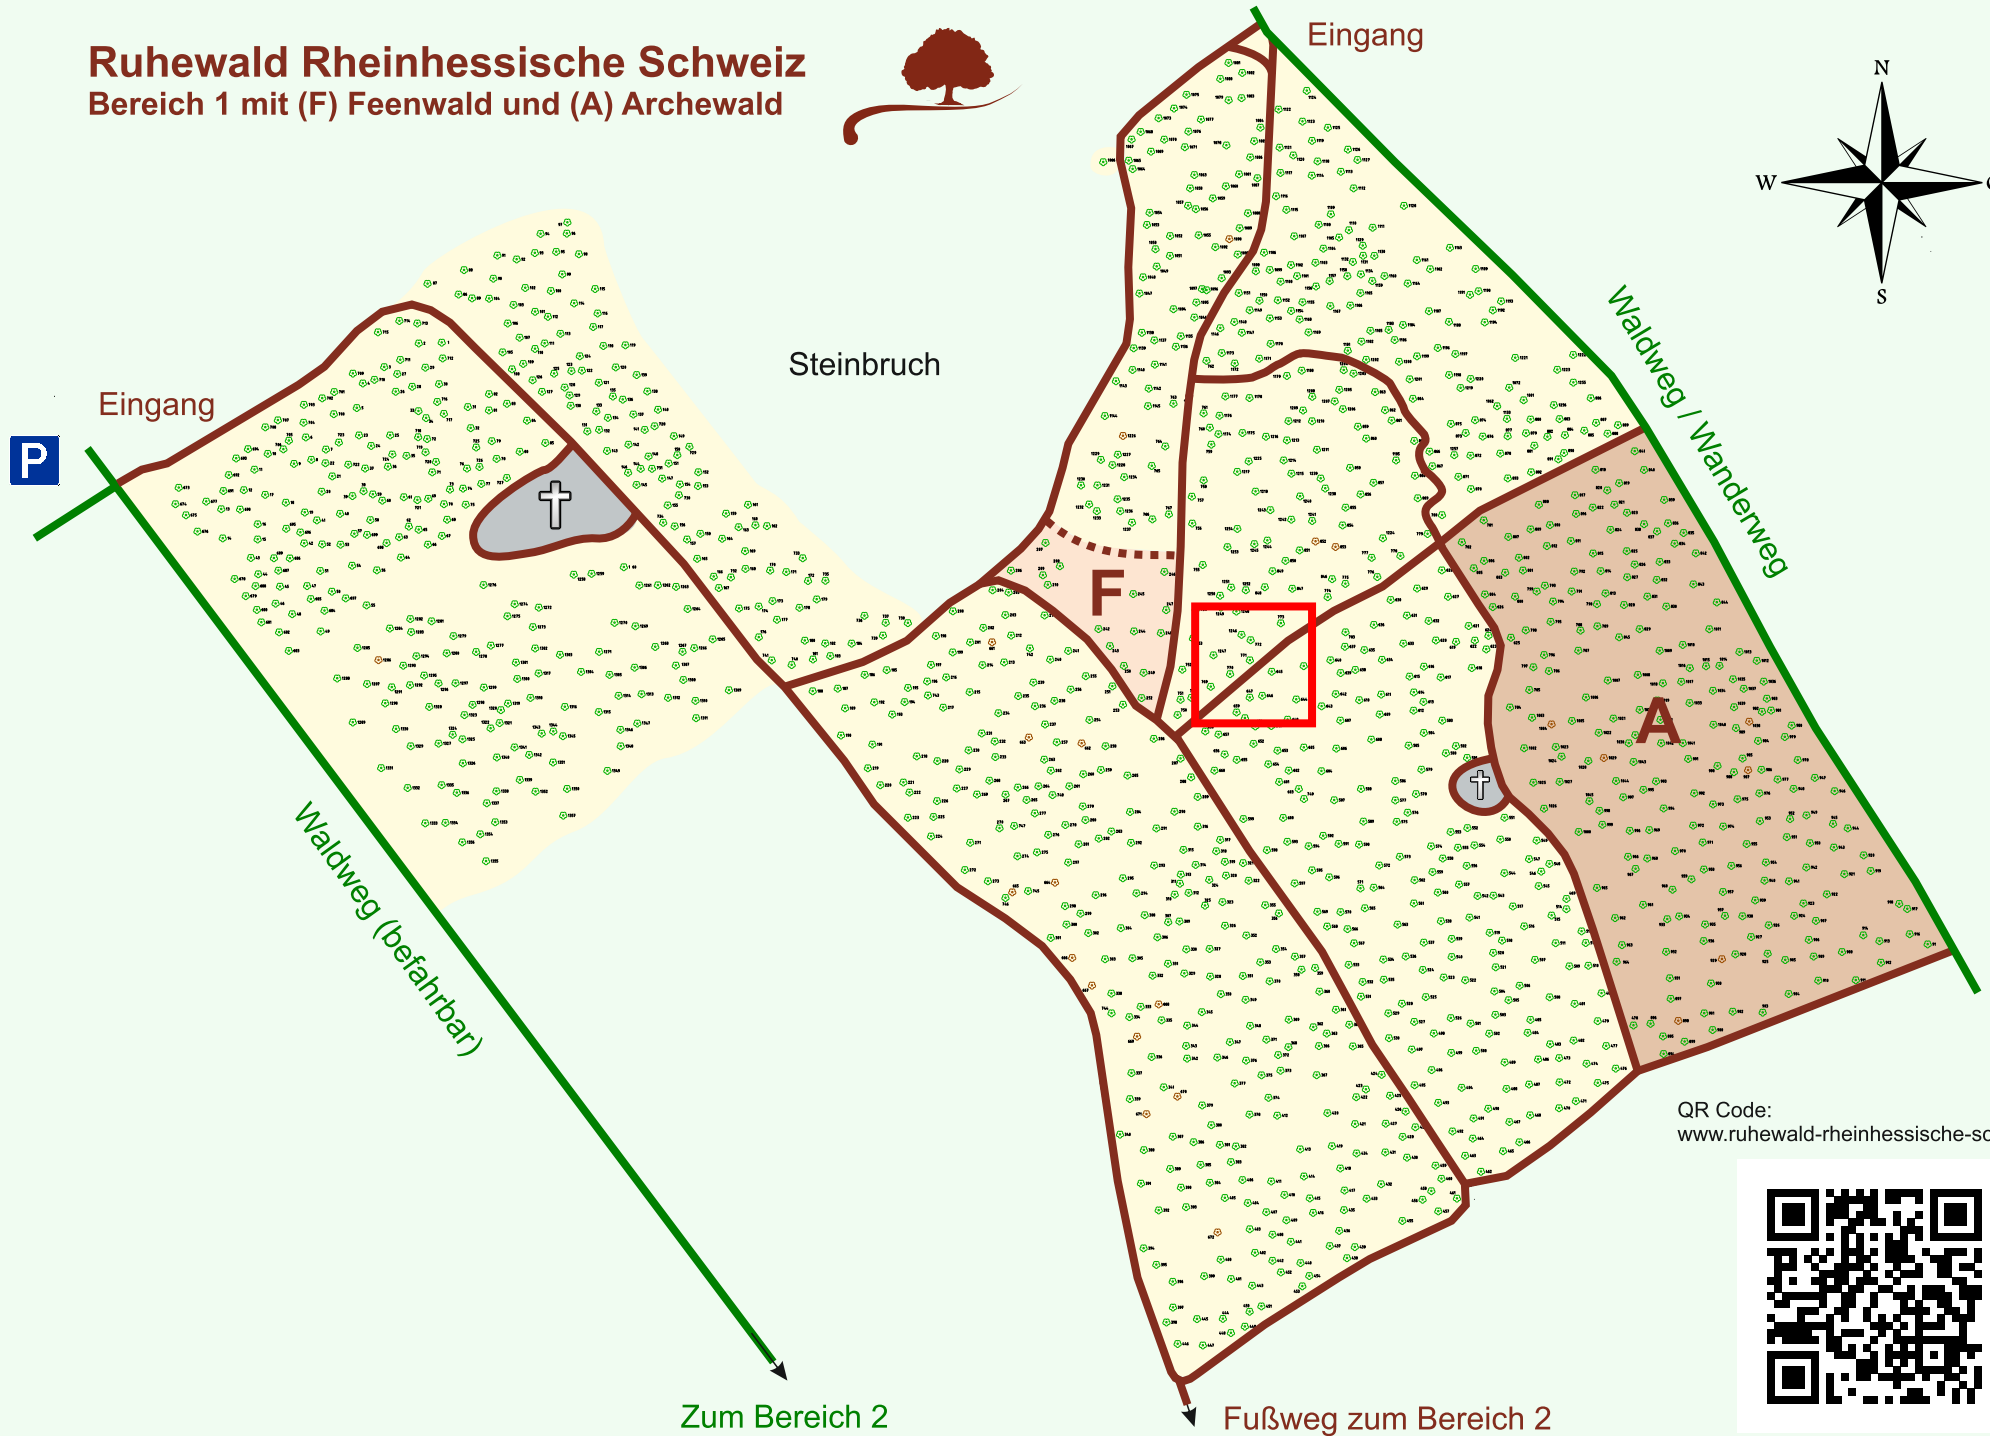

Ruhewald Rhein Hessische Schweiz

Bereich 1 mit (F) Feenwald und (A) Archewald

QR Code:
www.ruhewald-rhein Hessische-schweiz.de