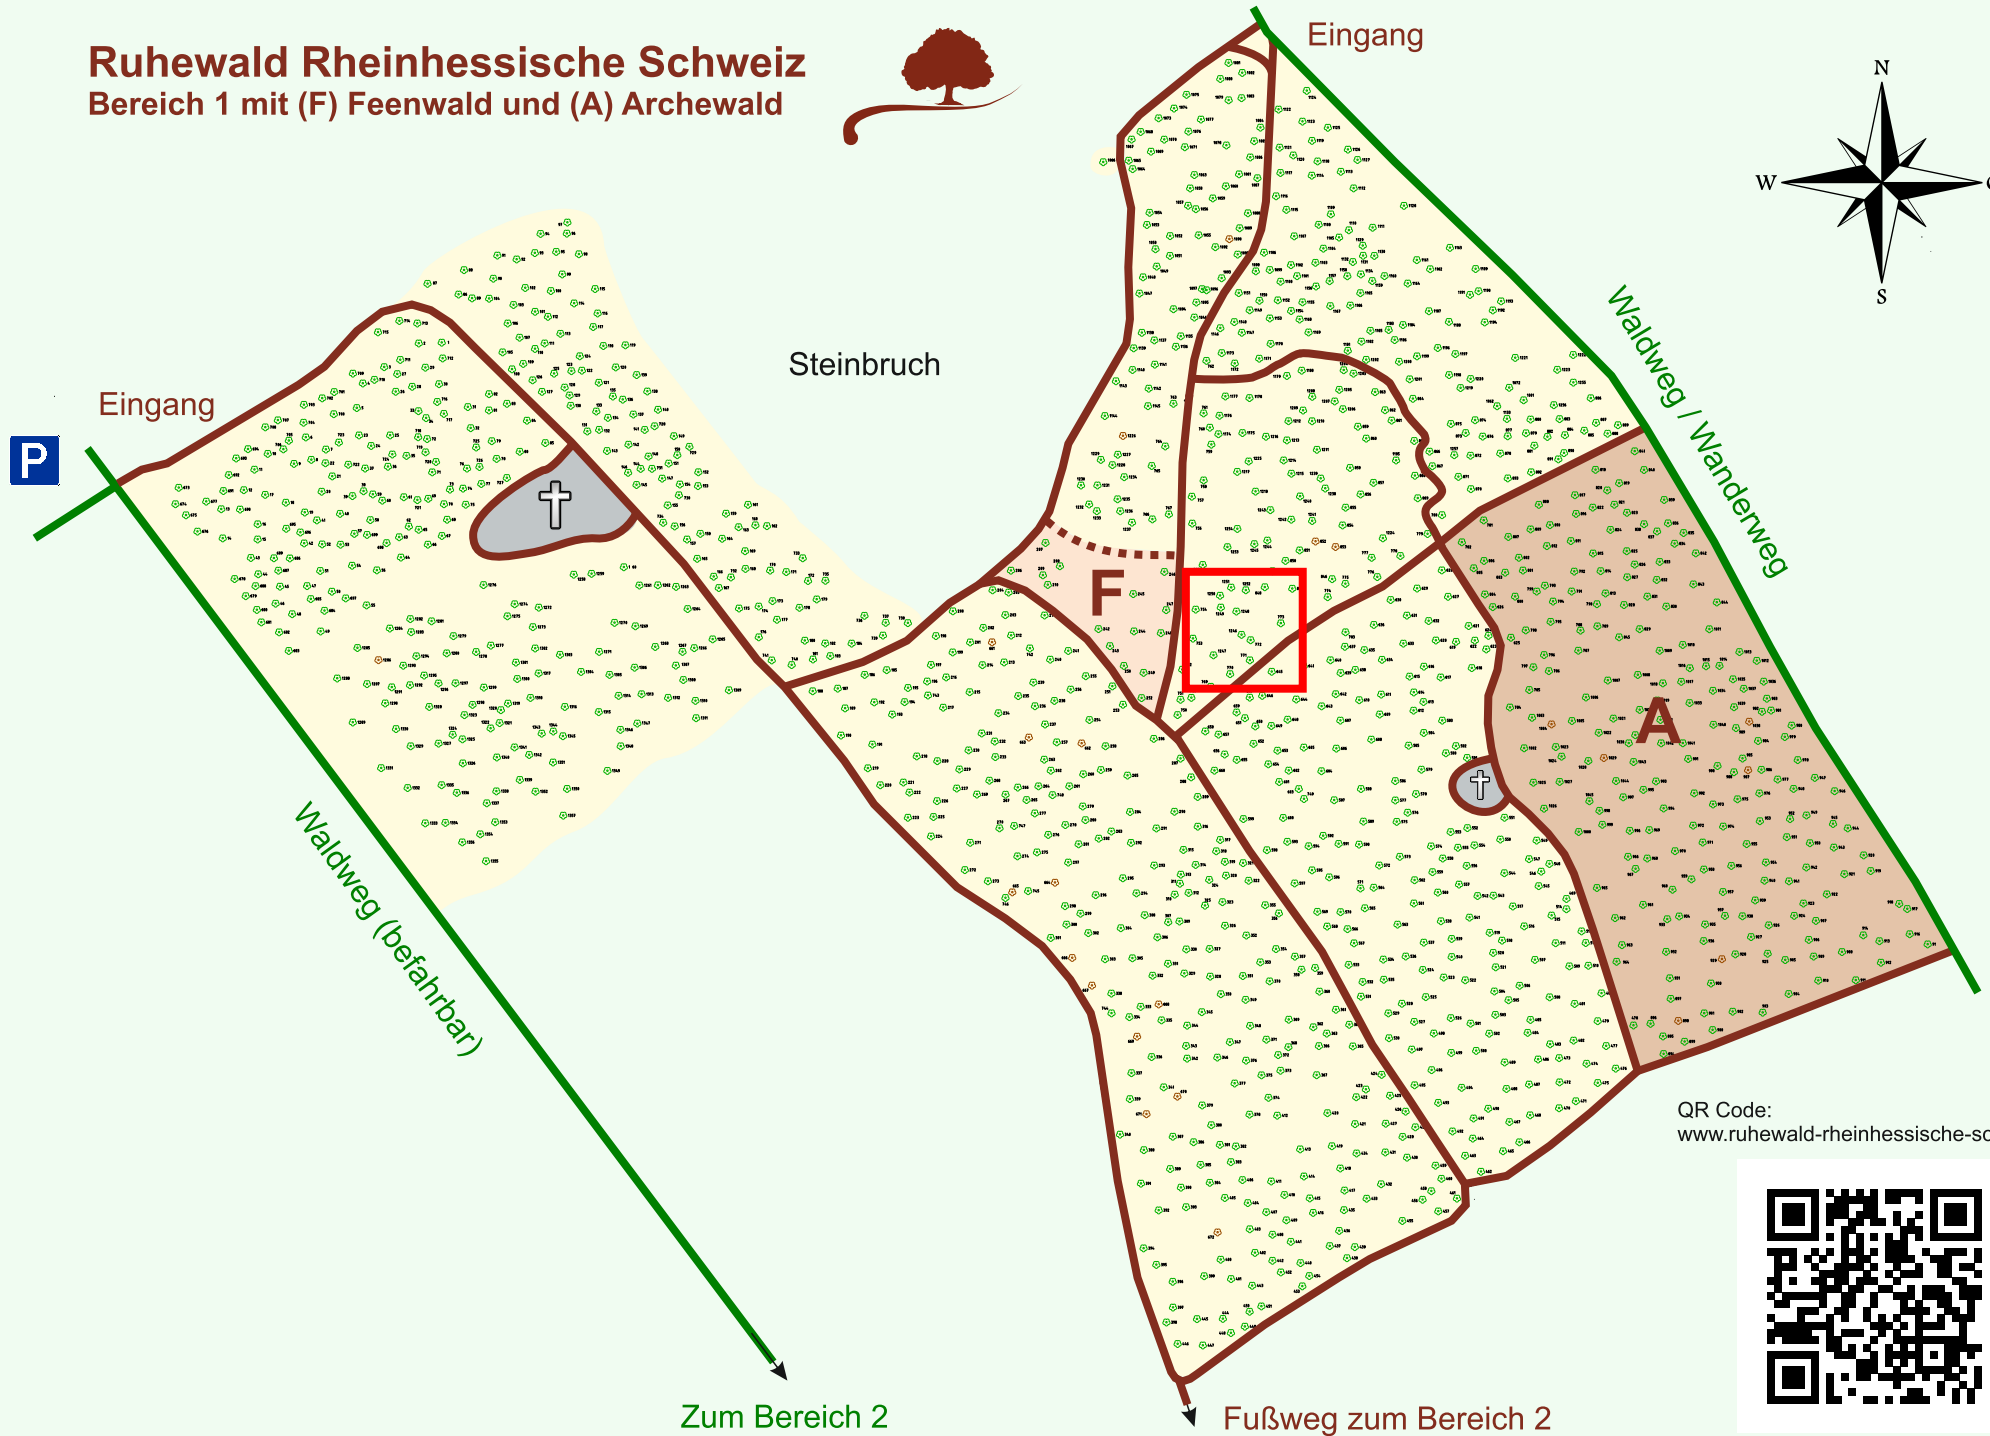

Ruhewald Rhein Hessische Schweiz

Bereich 1 mit (F) Feenwald und (A) Archewald

QR Code:
www.ruhewald-rhein Hessische-schweiz.de