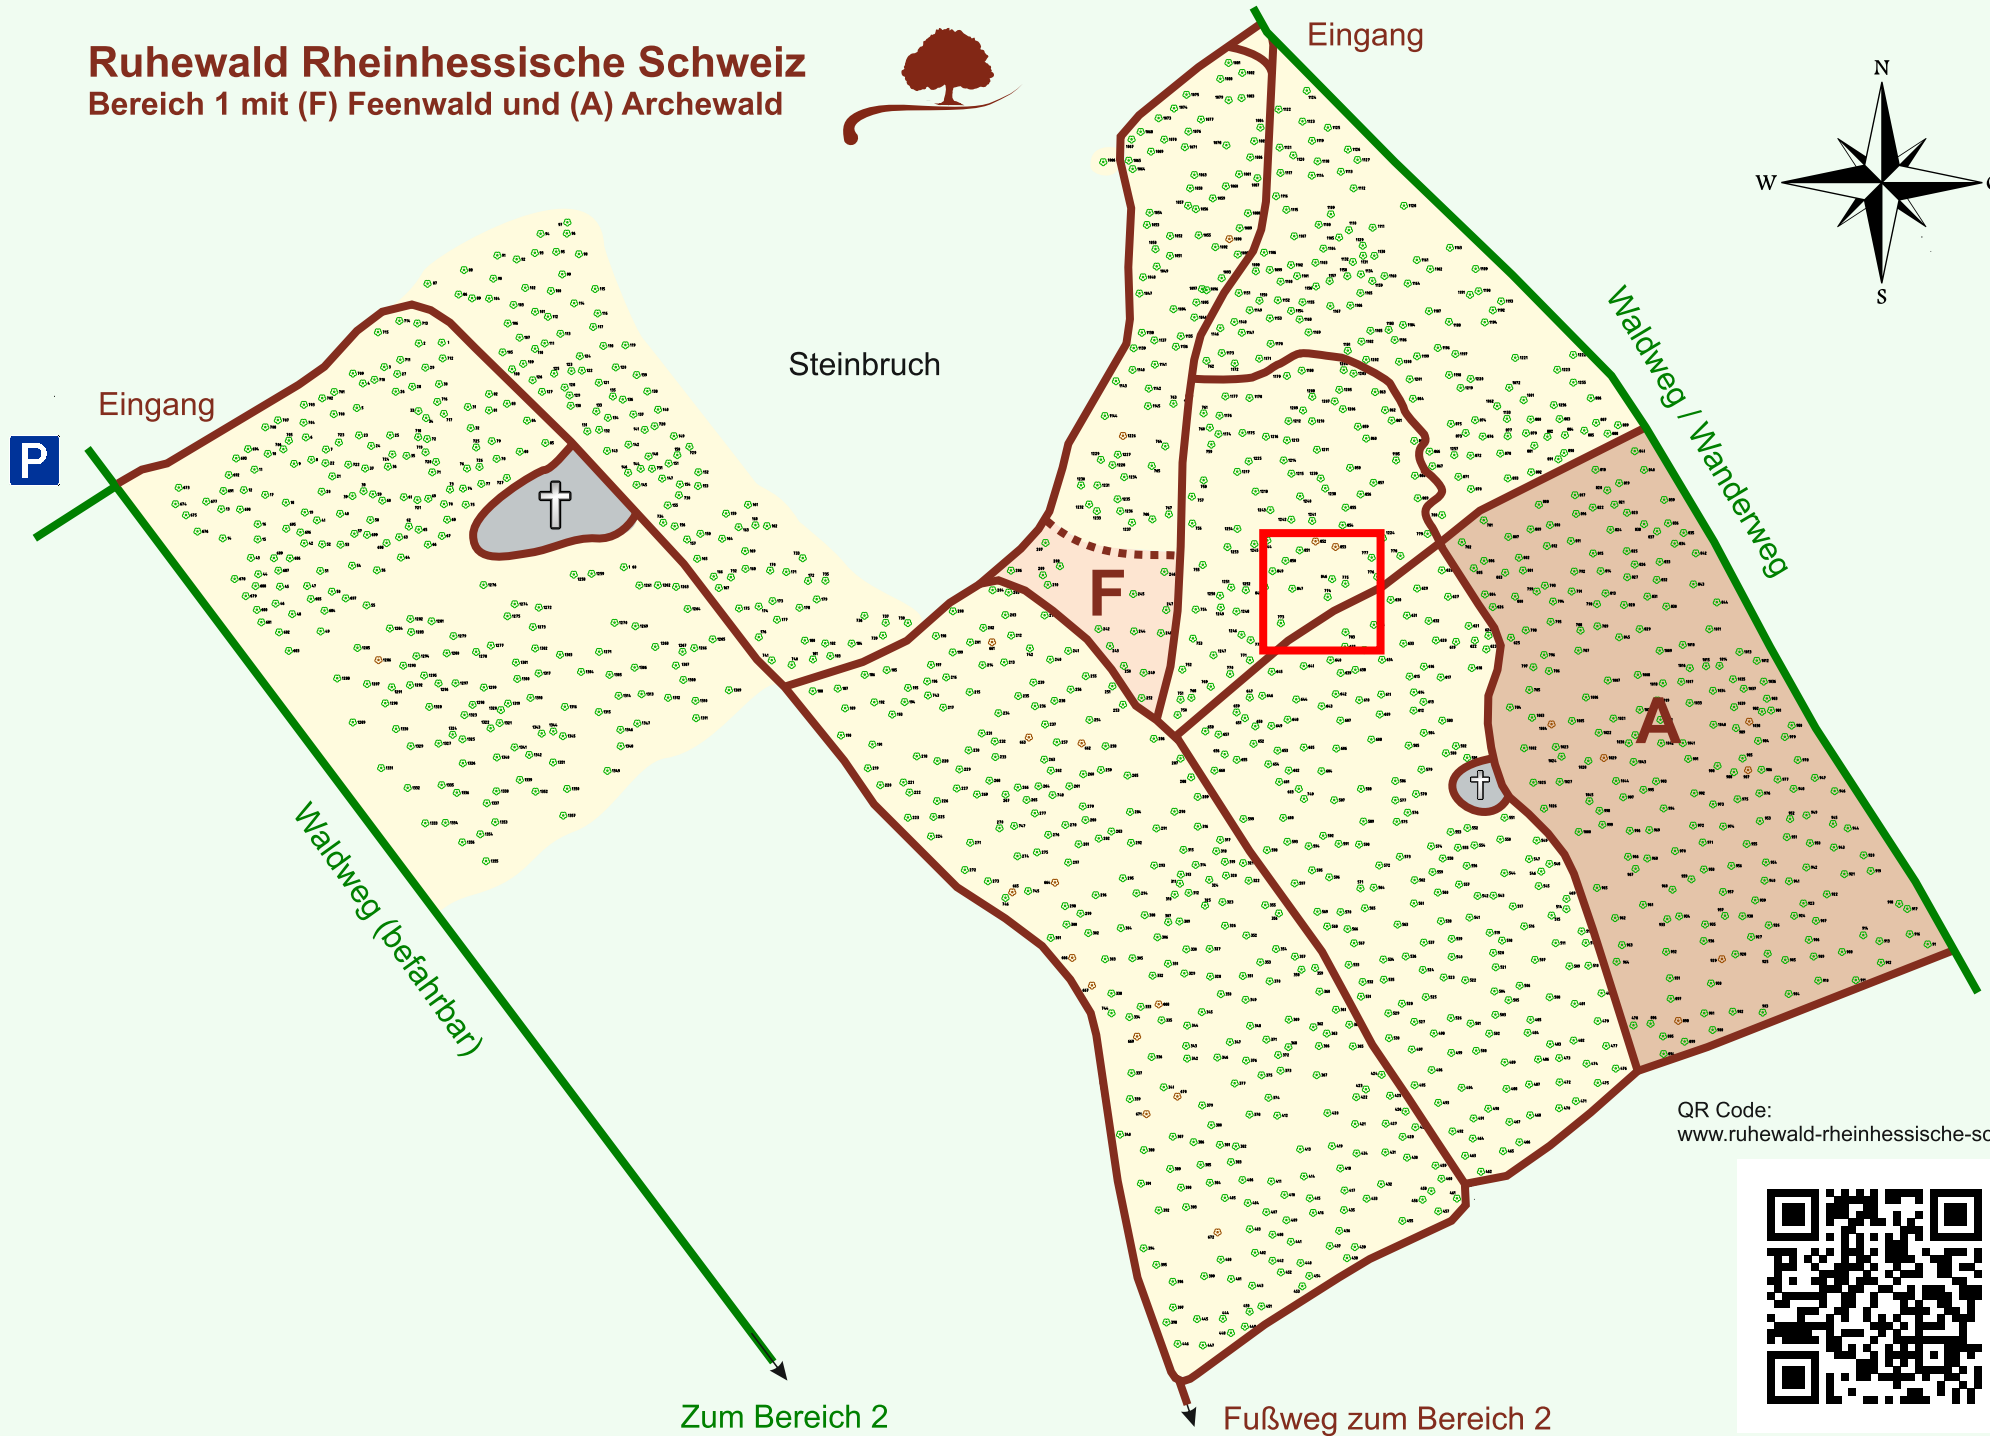

Ruhewald Rhein Hessische Schweiz

Bereich 1 mit (F) Feenwald und (A) Archewald

QR Code:
www.ruhewald-rhein Hessische-schweiz.de