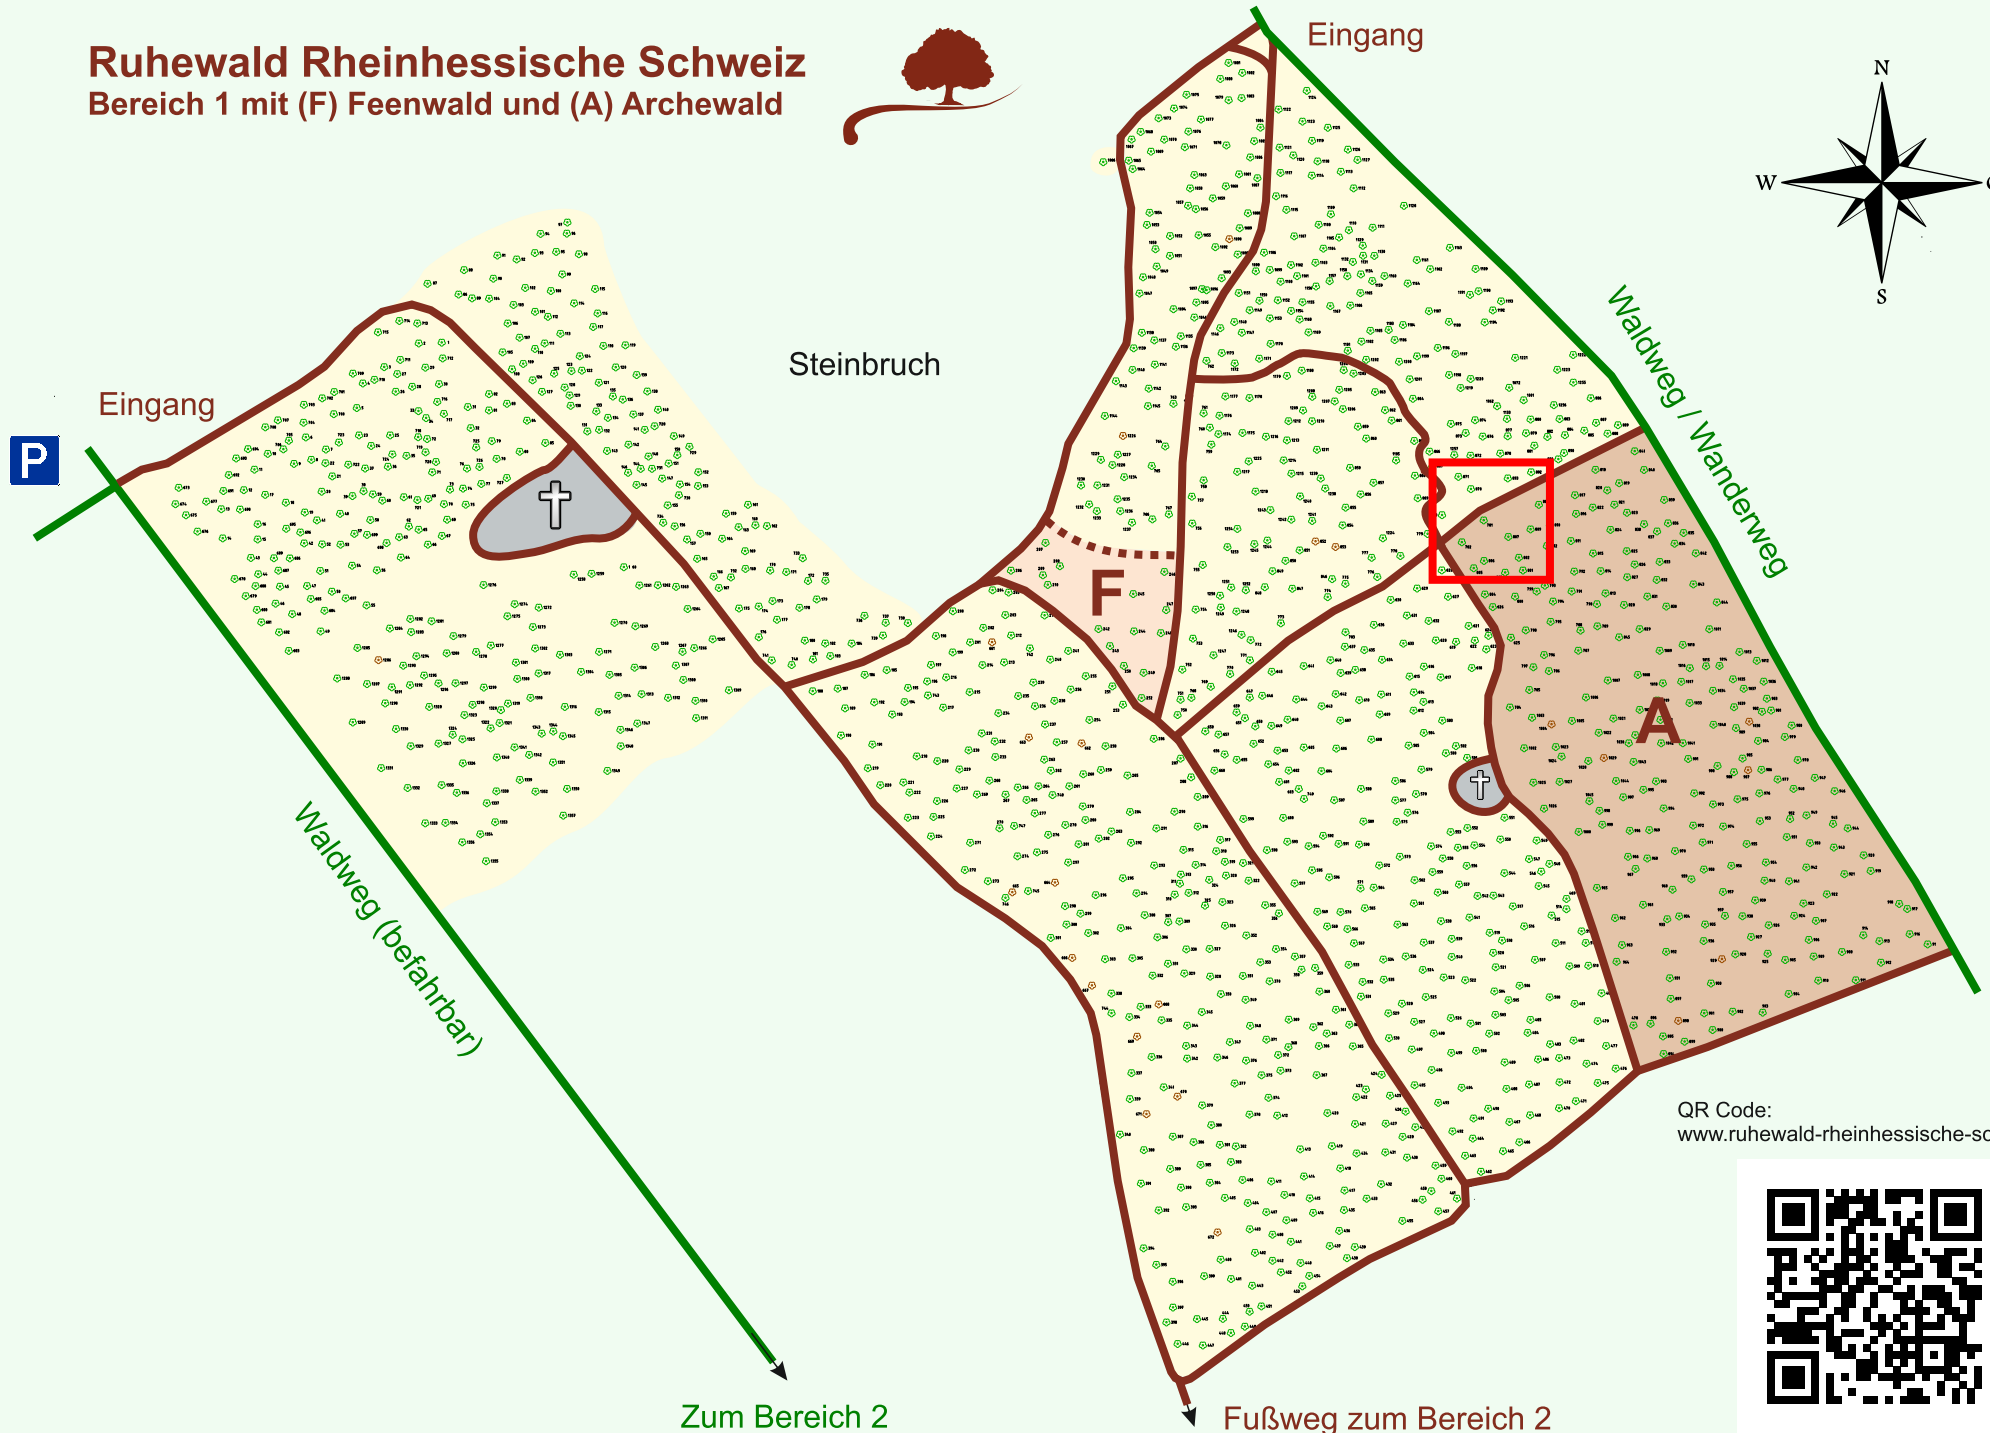

Ruhewald Rhein Hessische Schweiz

Bereich 1 mit (F) Feenwald und (A) Archewald

QR Code:
www.ruhewald-rhein Hessische-schweiz.de