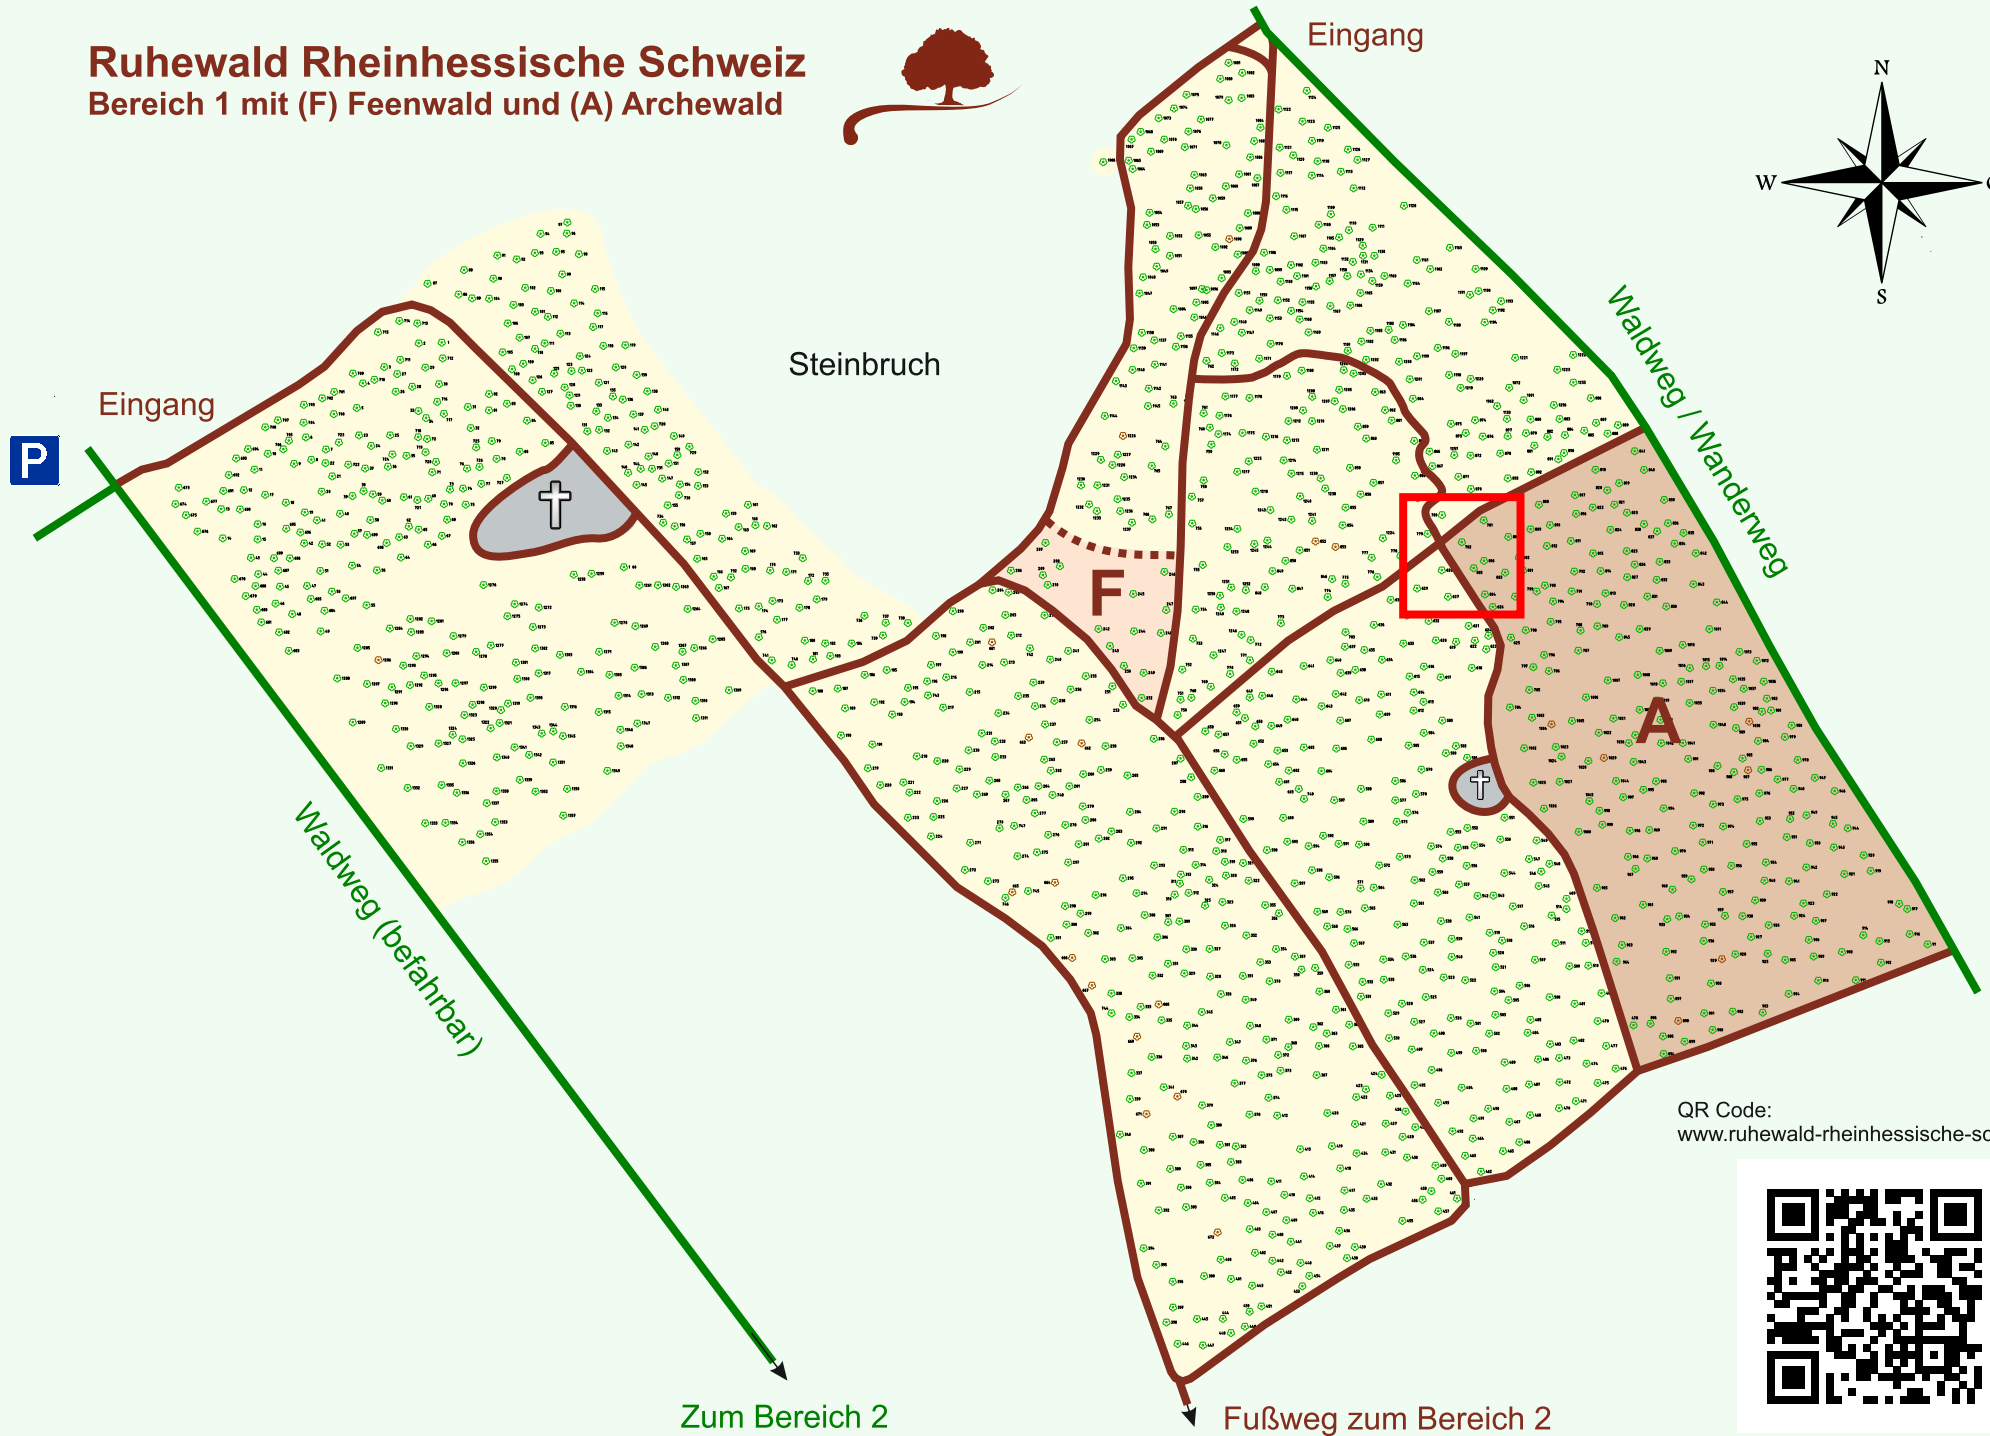

Ruhewald Rhein Hessische Schweiz

Bereich 1 mit (F) Feenwald und (A) Archewald

QR Code:
www.ruhewald-rhein Hessische-schweiz.de