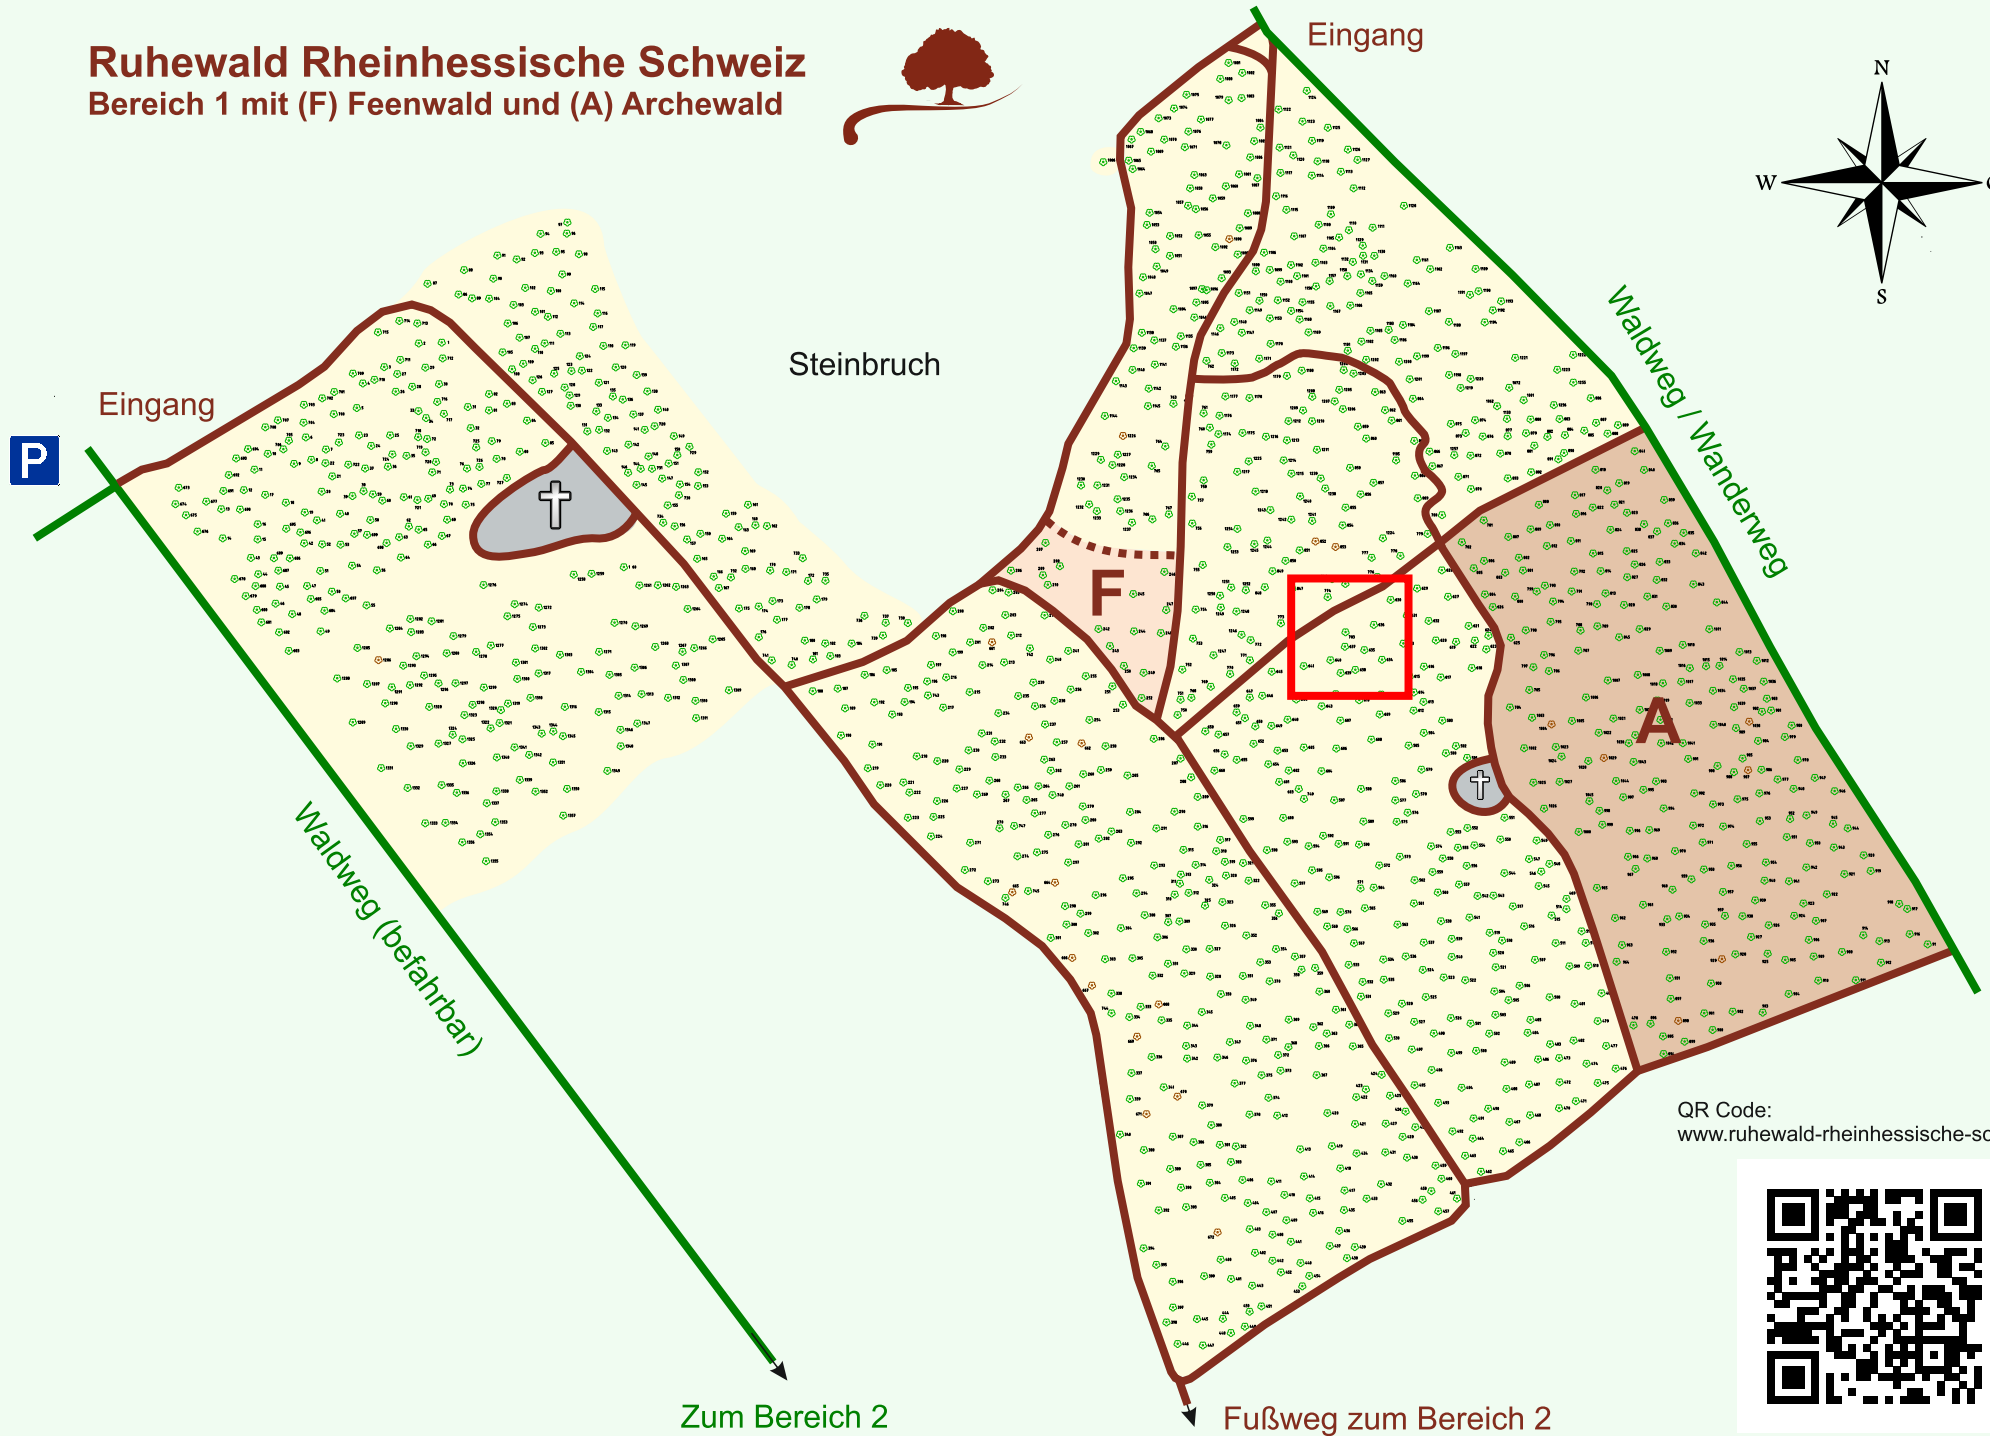

# Ruhewald Rhein Hessische Schweiz

## Bereich 1 mit (F) Feenwald und (A) Archewald

QR Code:  
[www.ruhewald-rhein Hessische-schweiz.de](http://www.ruhewald-rhein Hessische-schweiz.de)