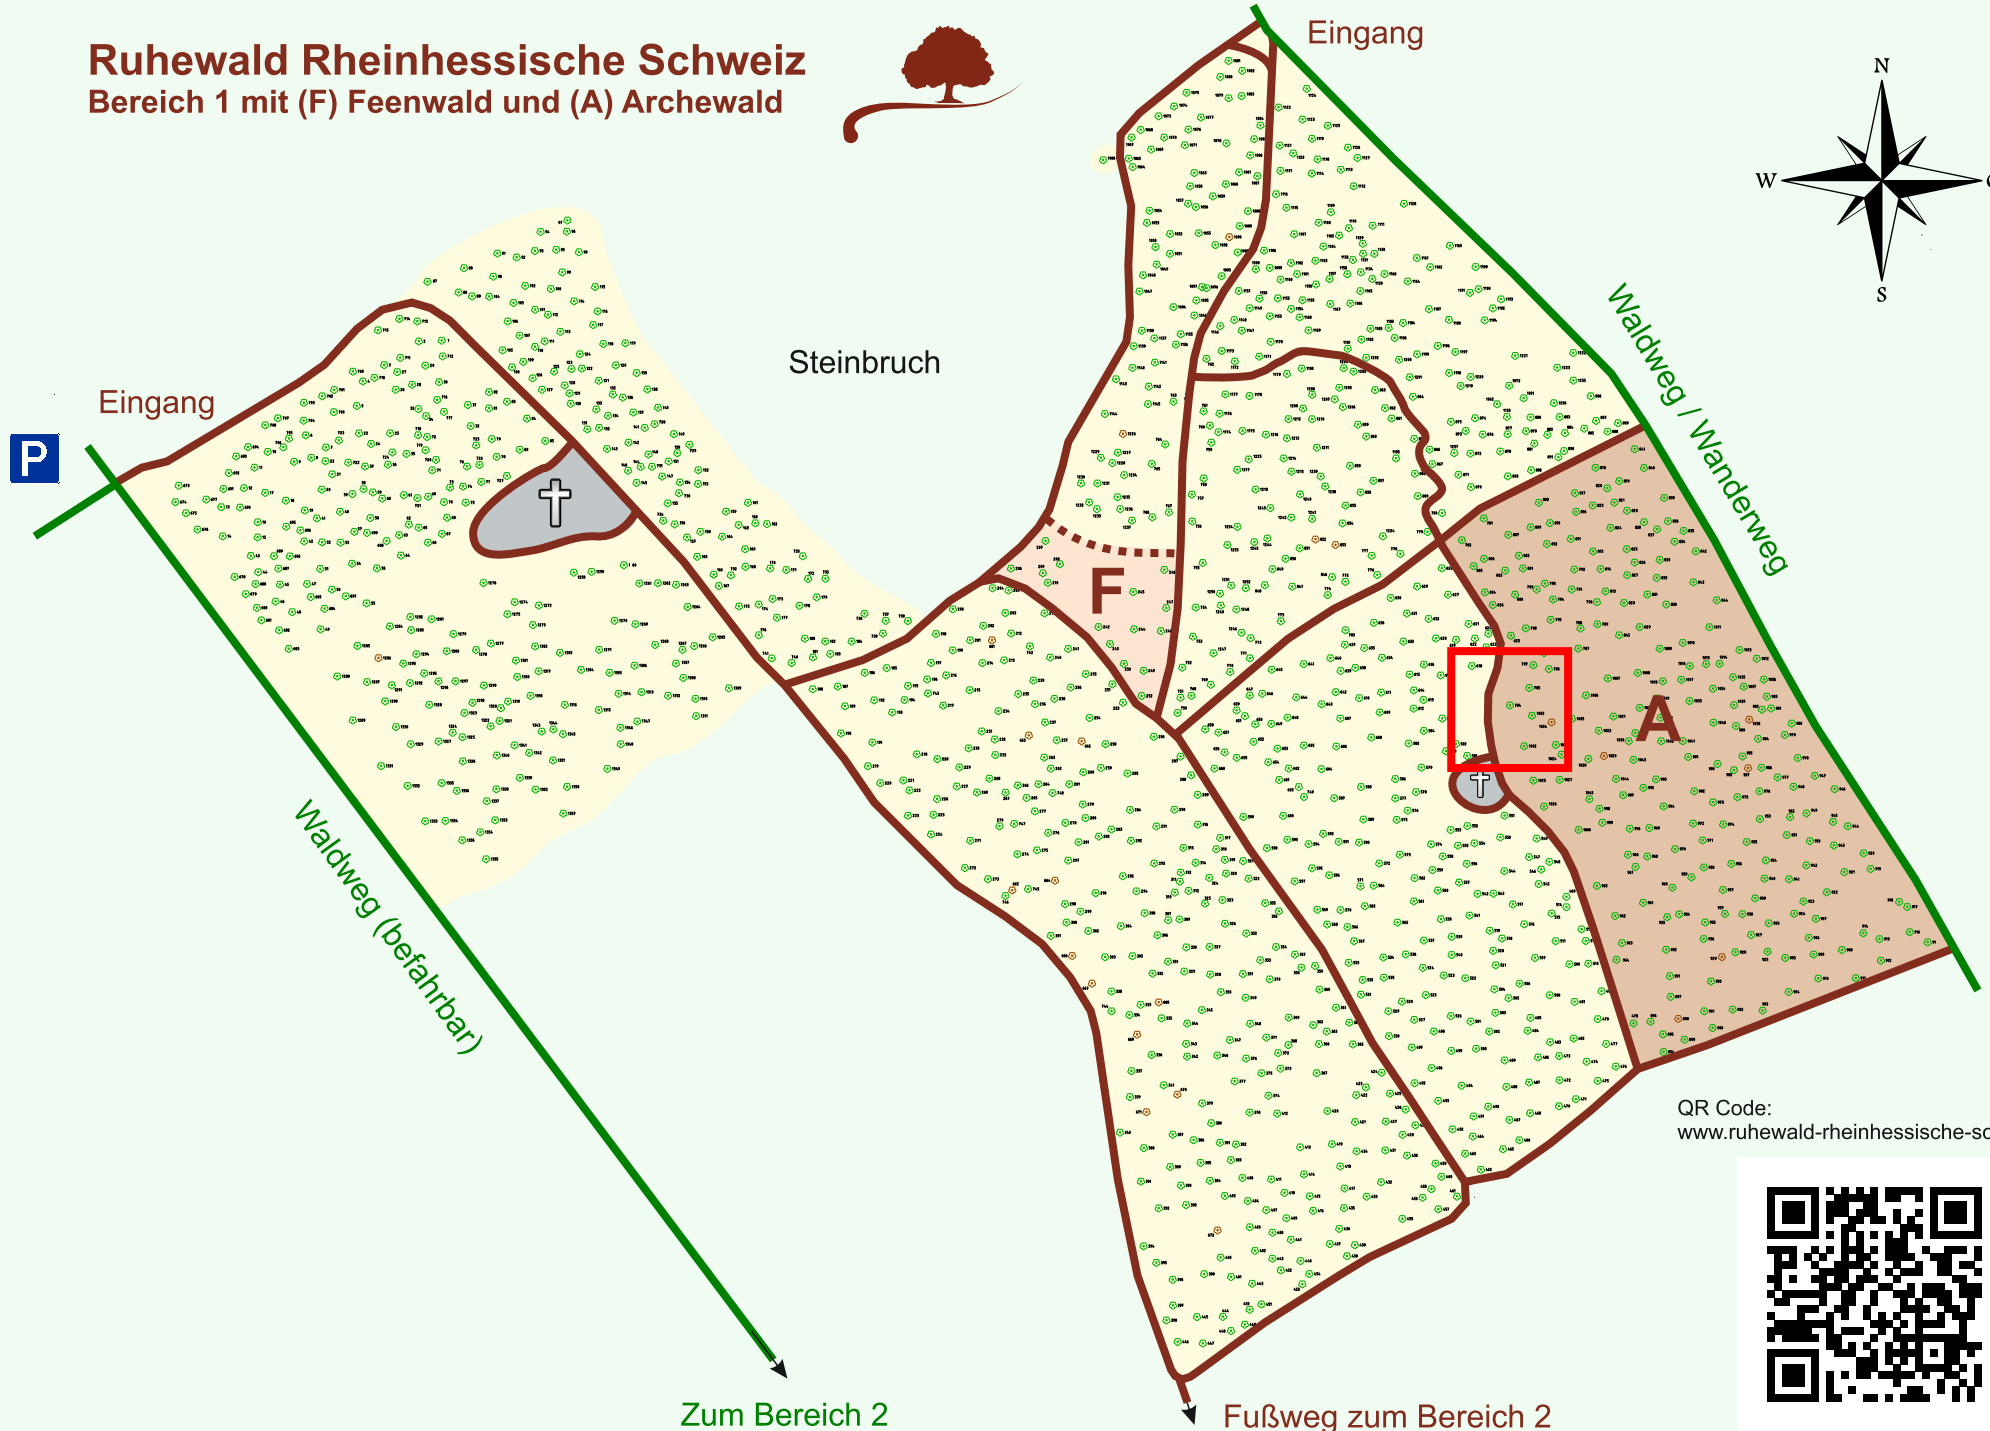

Ruhewald Rhein Hessische Schweiz

Bereich 1 mit (F) Feenwald und (A) Archewald

QR Code:
www.ruhewald-rhein Hessische-schweiz.de