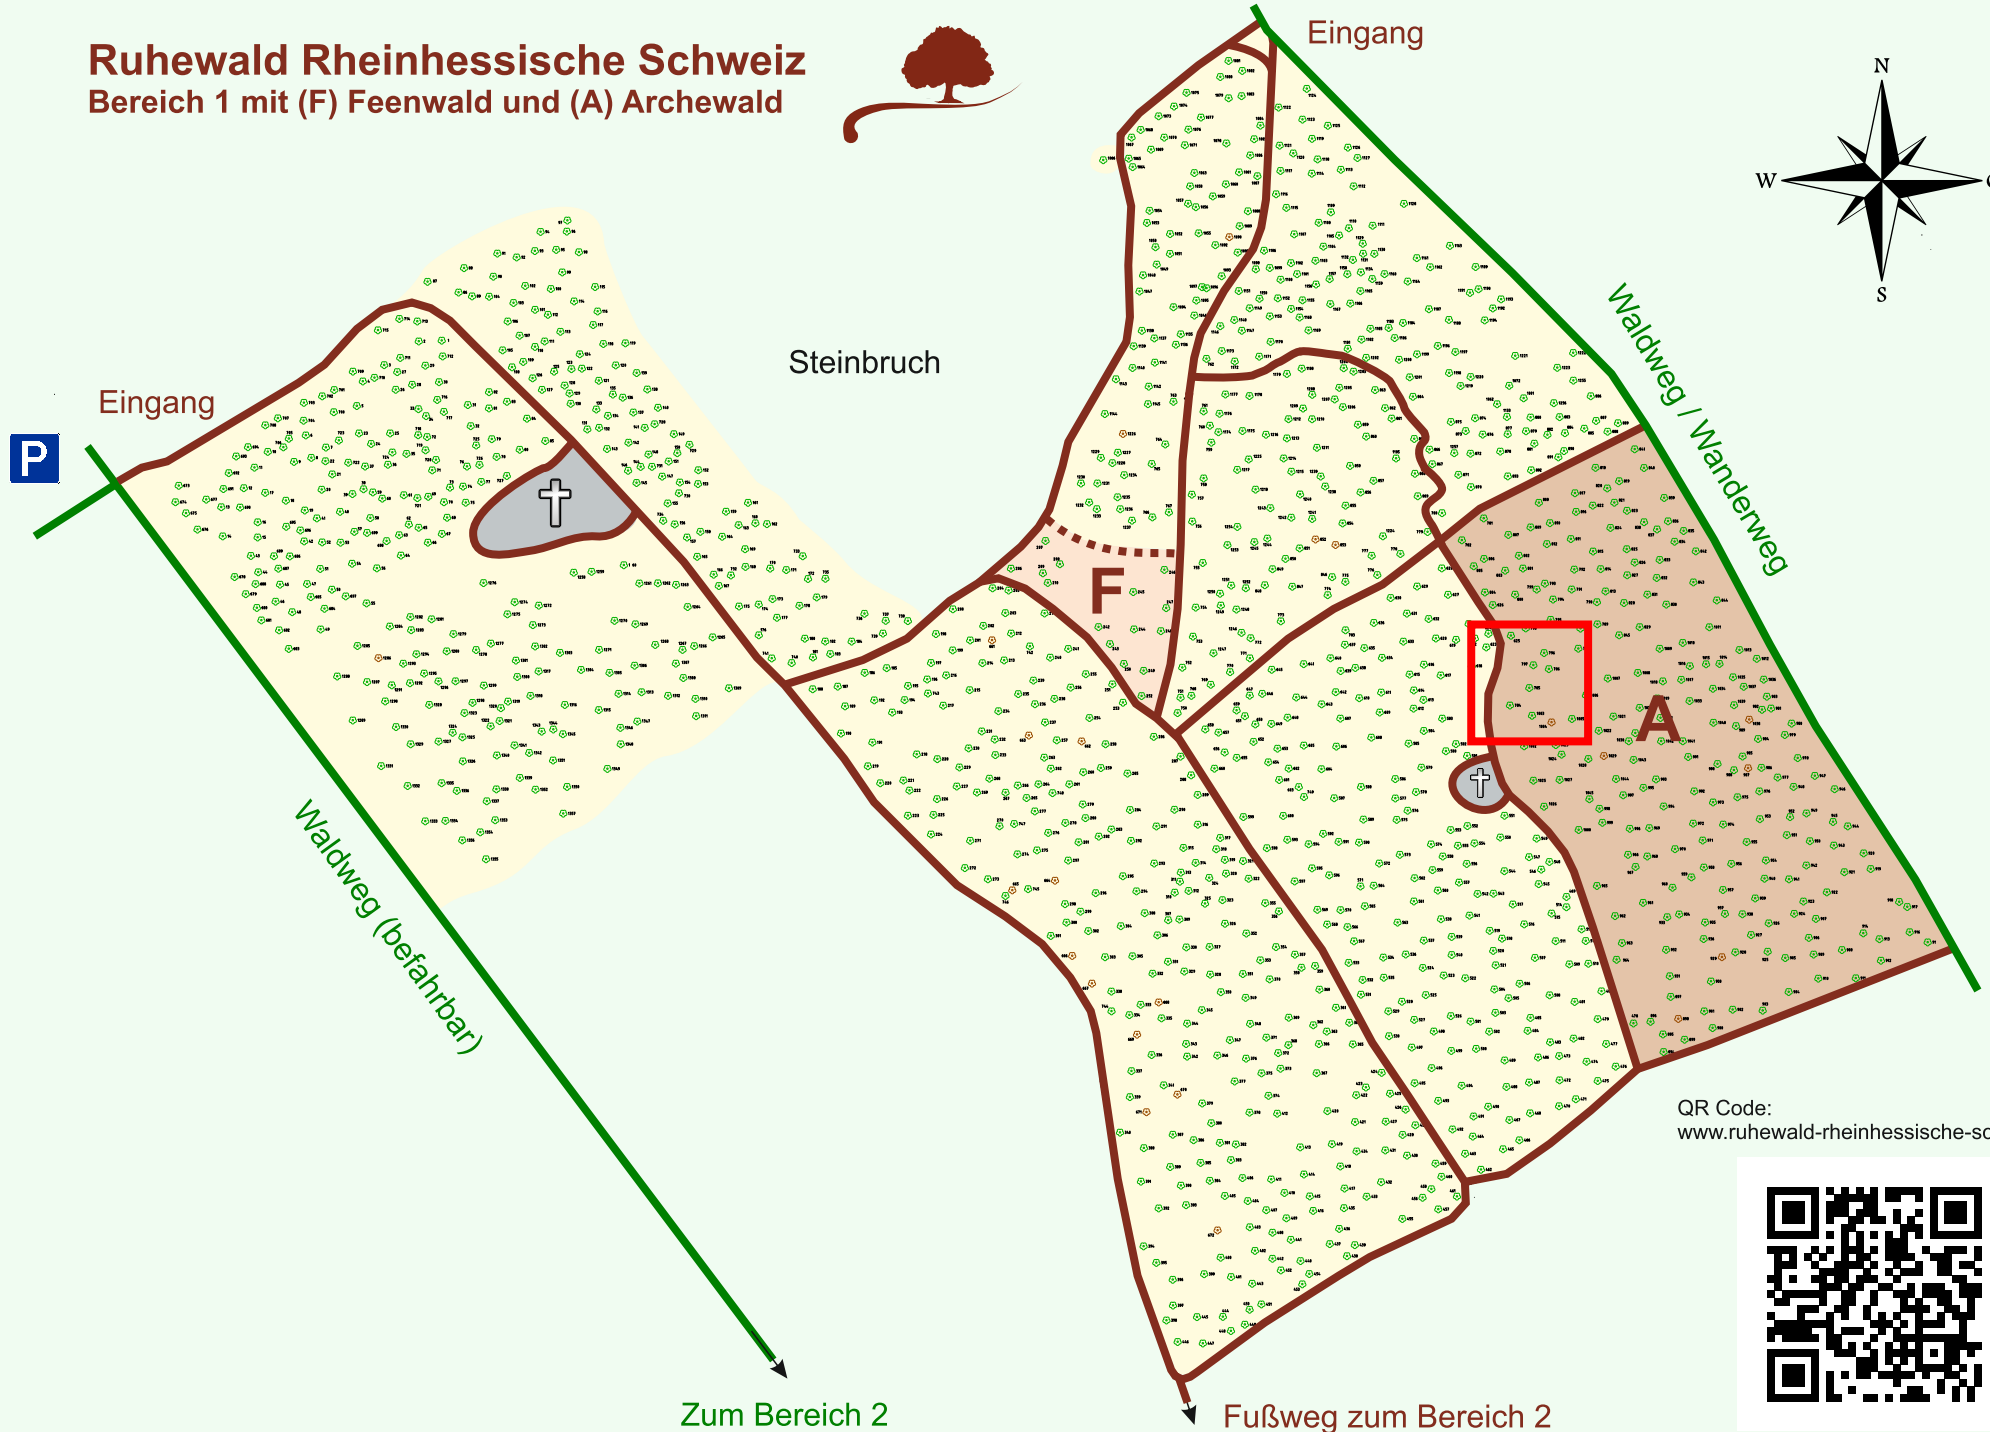

Ruhewald Rhein Hessische Schweiz

Bereich 1 mit (F) Feenwald und (A) Archewald

QR Code:
www.ruhewald-rhein Hessische-schweiz.de