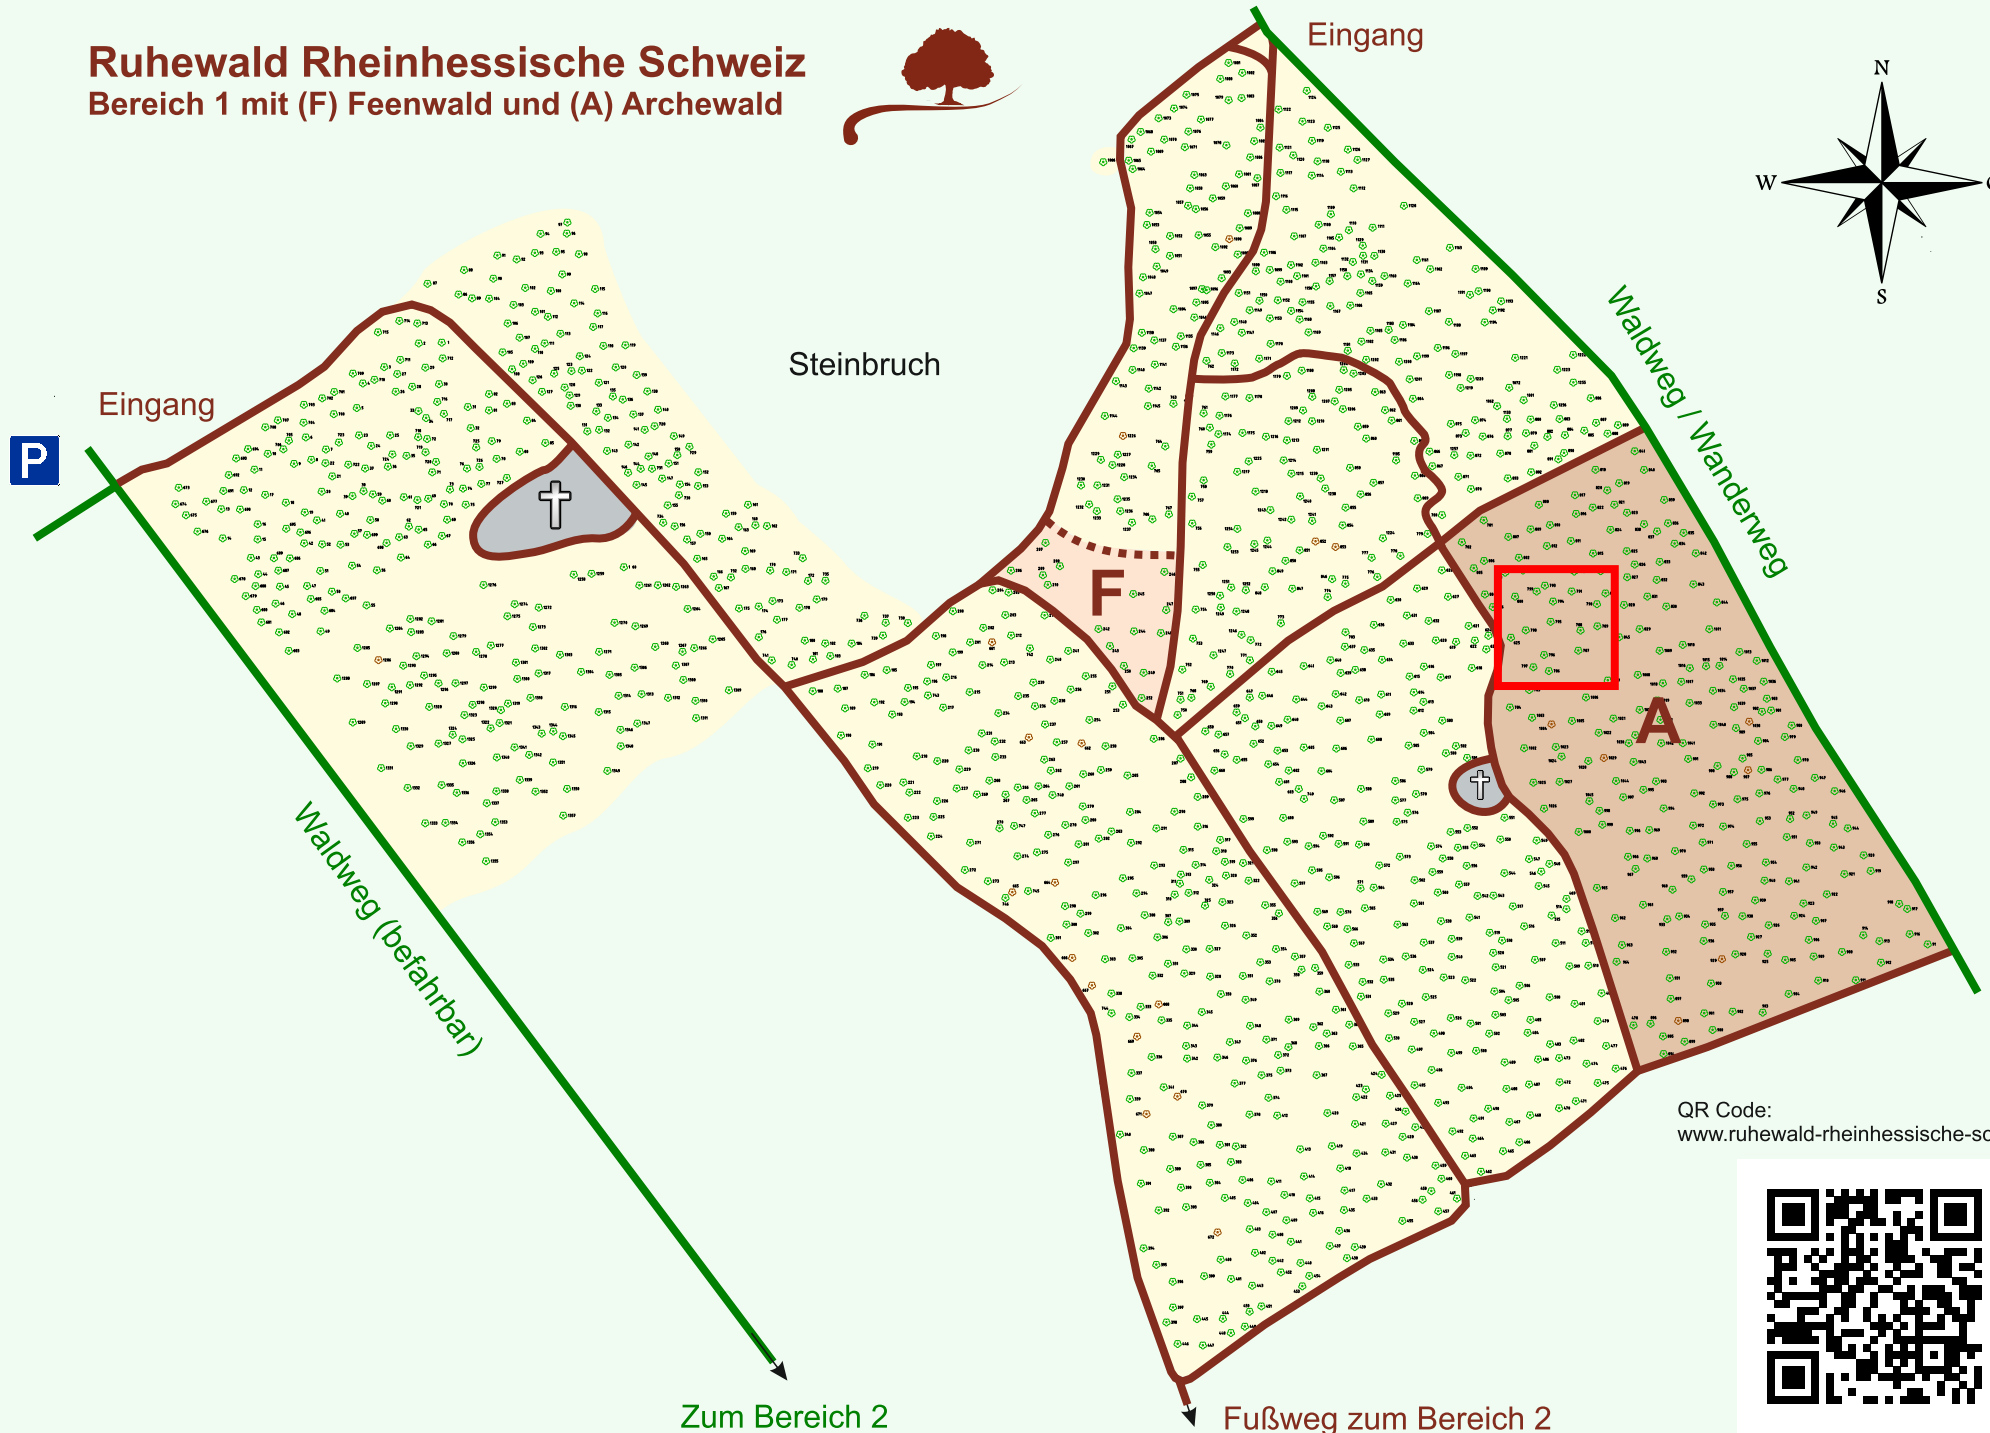

Ruhewald Rhein Hessische Schweiz

Bereich 1 mit (F) Feenwald und (A) Archewald

QR Code:
www.ruhewald-rhein Hessische-schweiz.de