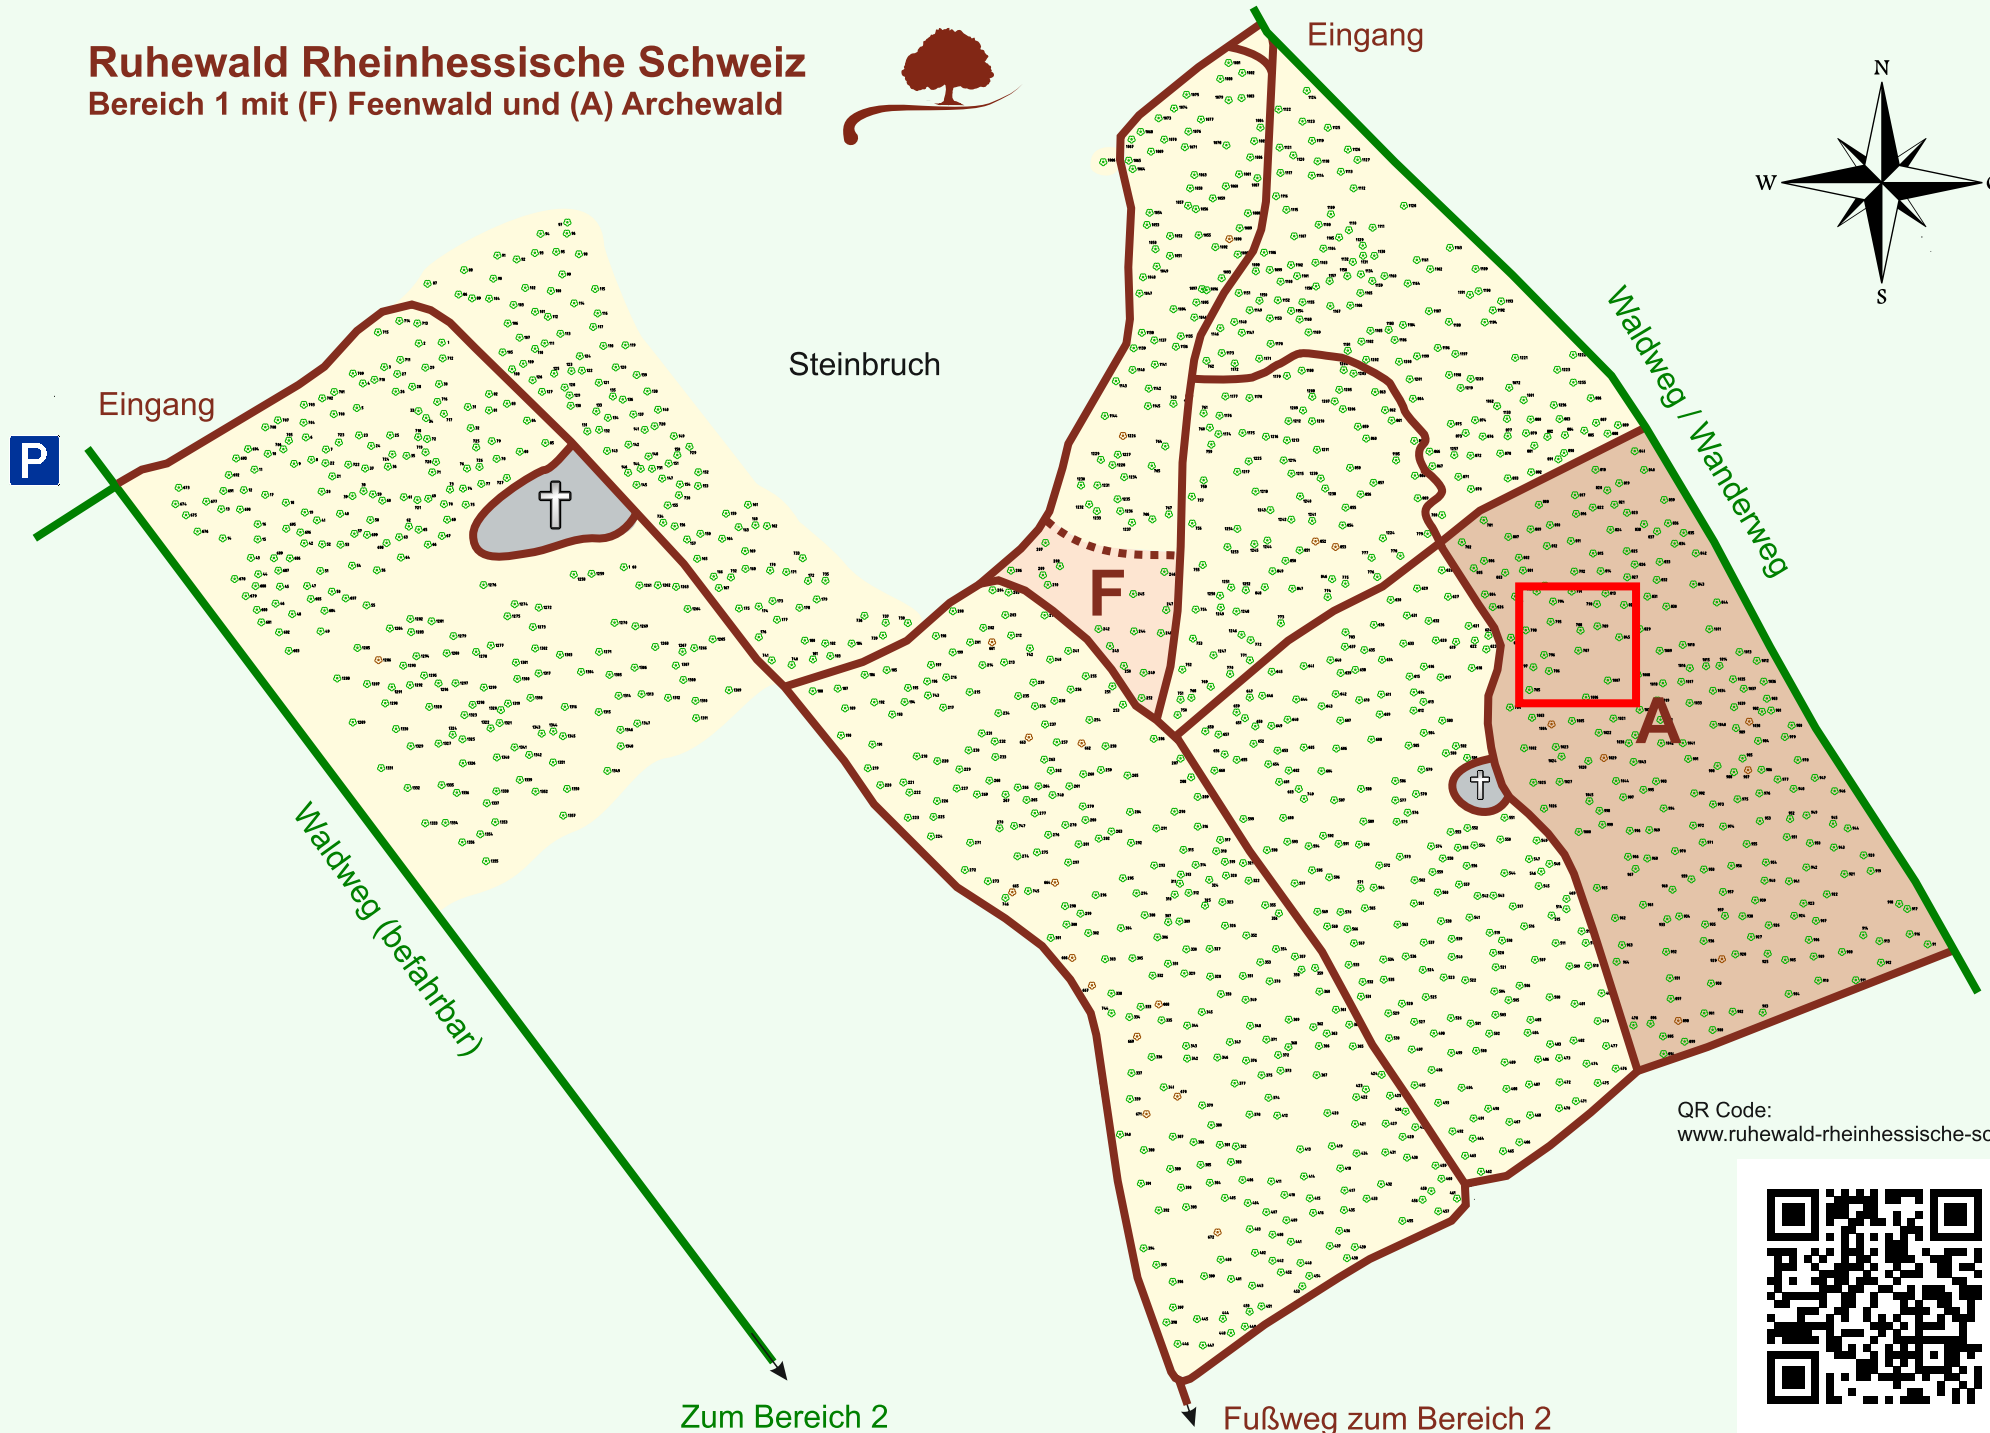

Ruhewald Rhein Hessische Schweiz

Bereich 1 mit (F) Feenwald und (A) Archewald

QR Code:
www.ruhewald-rhein Hessische-schweiz.de