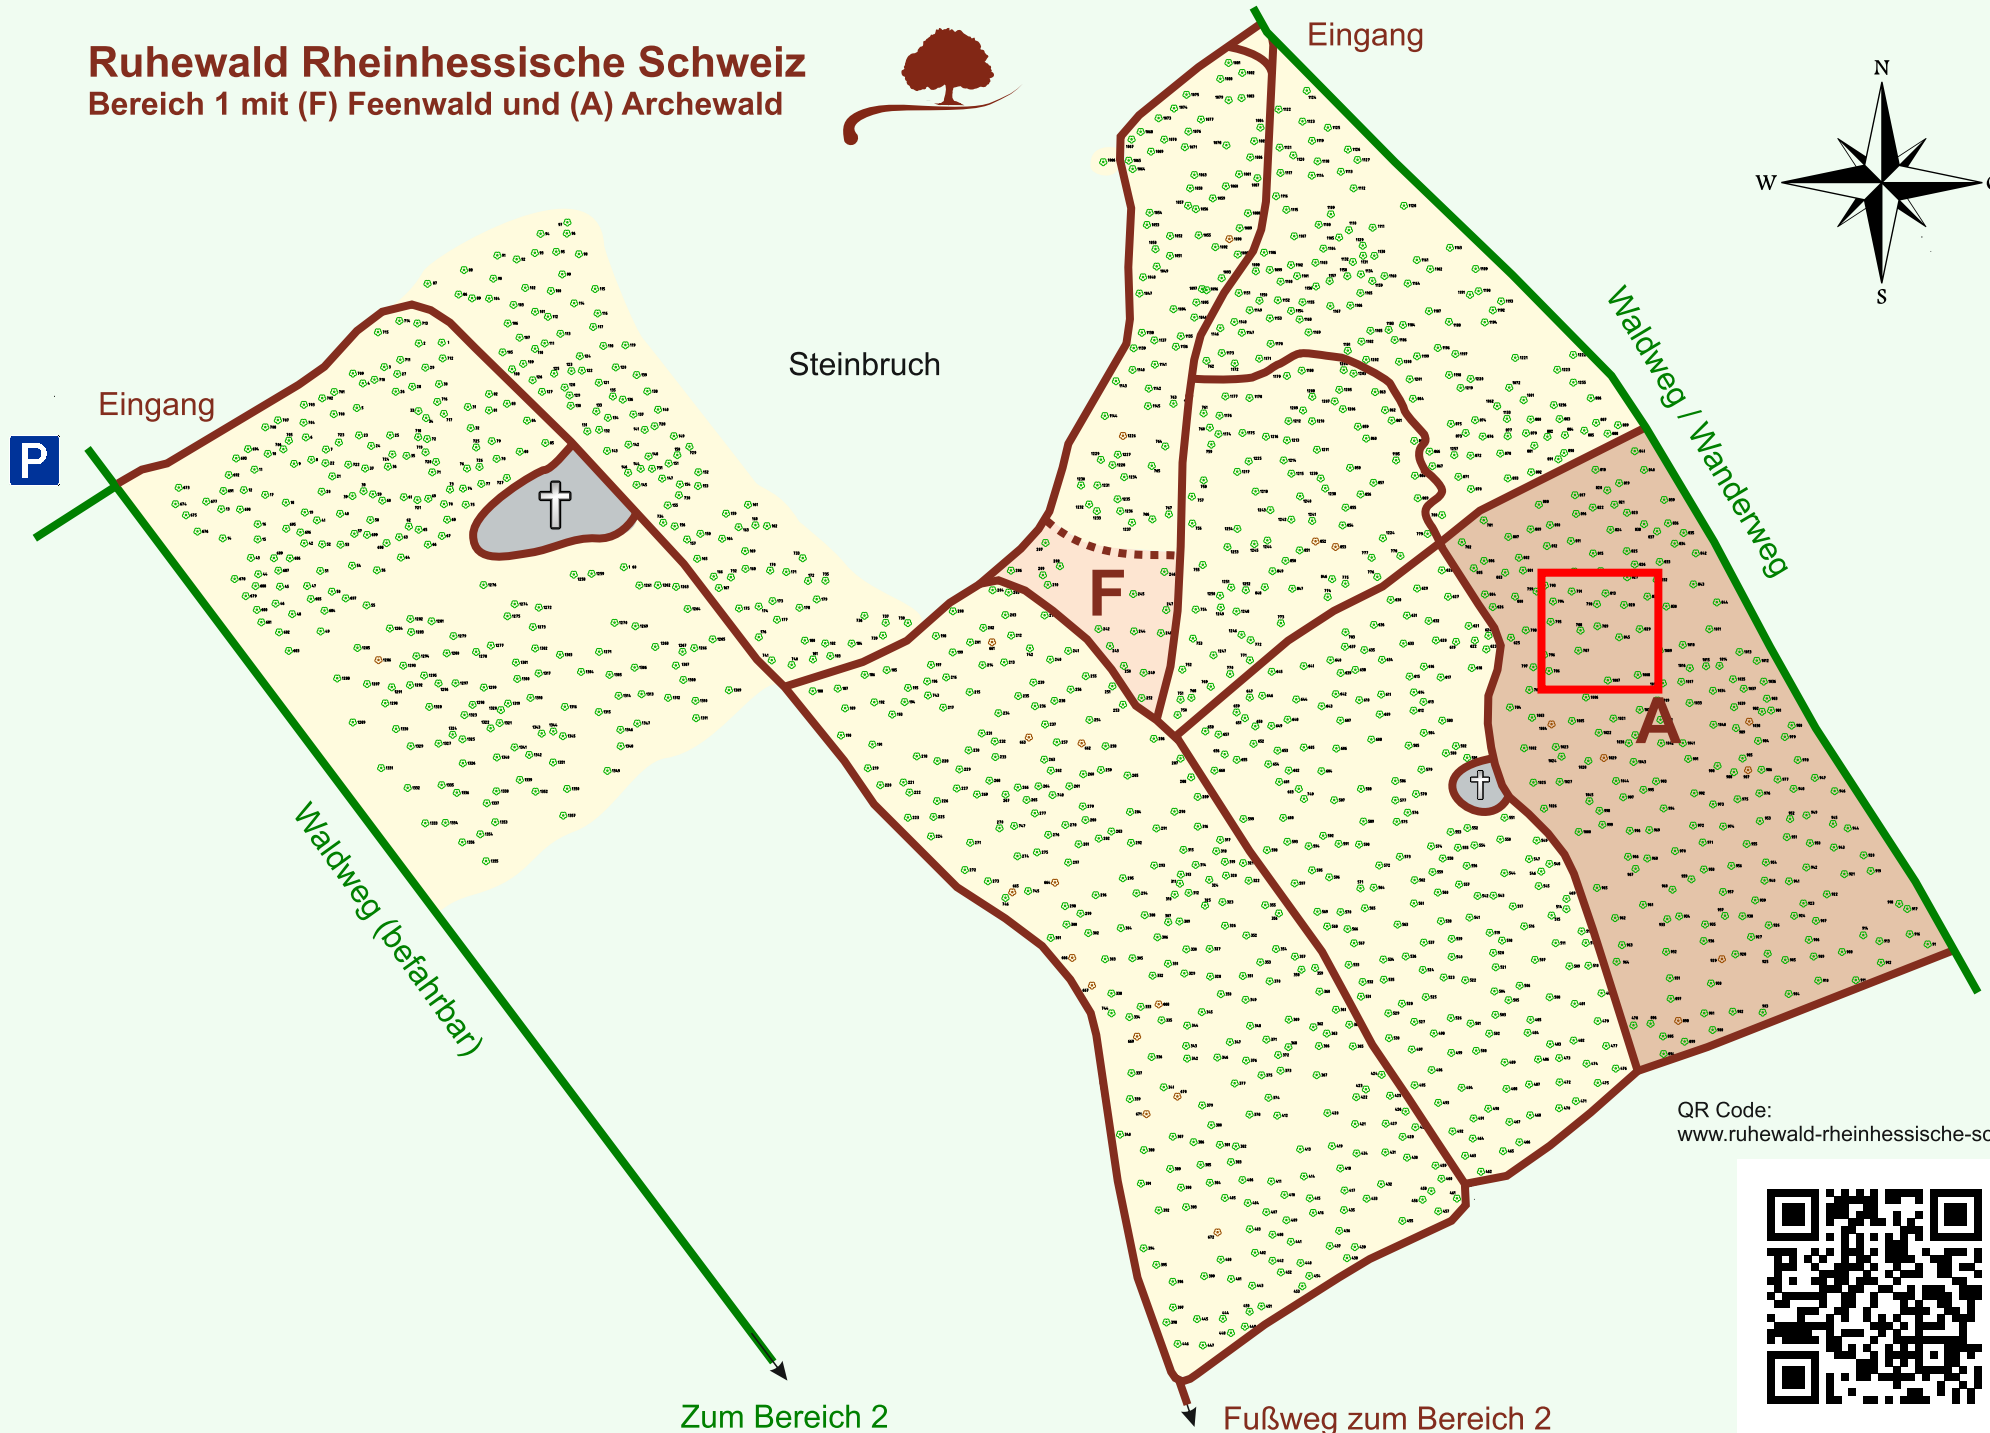

Ruhewald Rhein Hessische Schweiz

Bereich 1 mit (F) Feenwald und (A) Archewald

QR Code:
www.ruhewald-rhein Hessische-schweiz.de