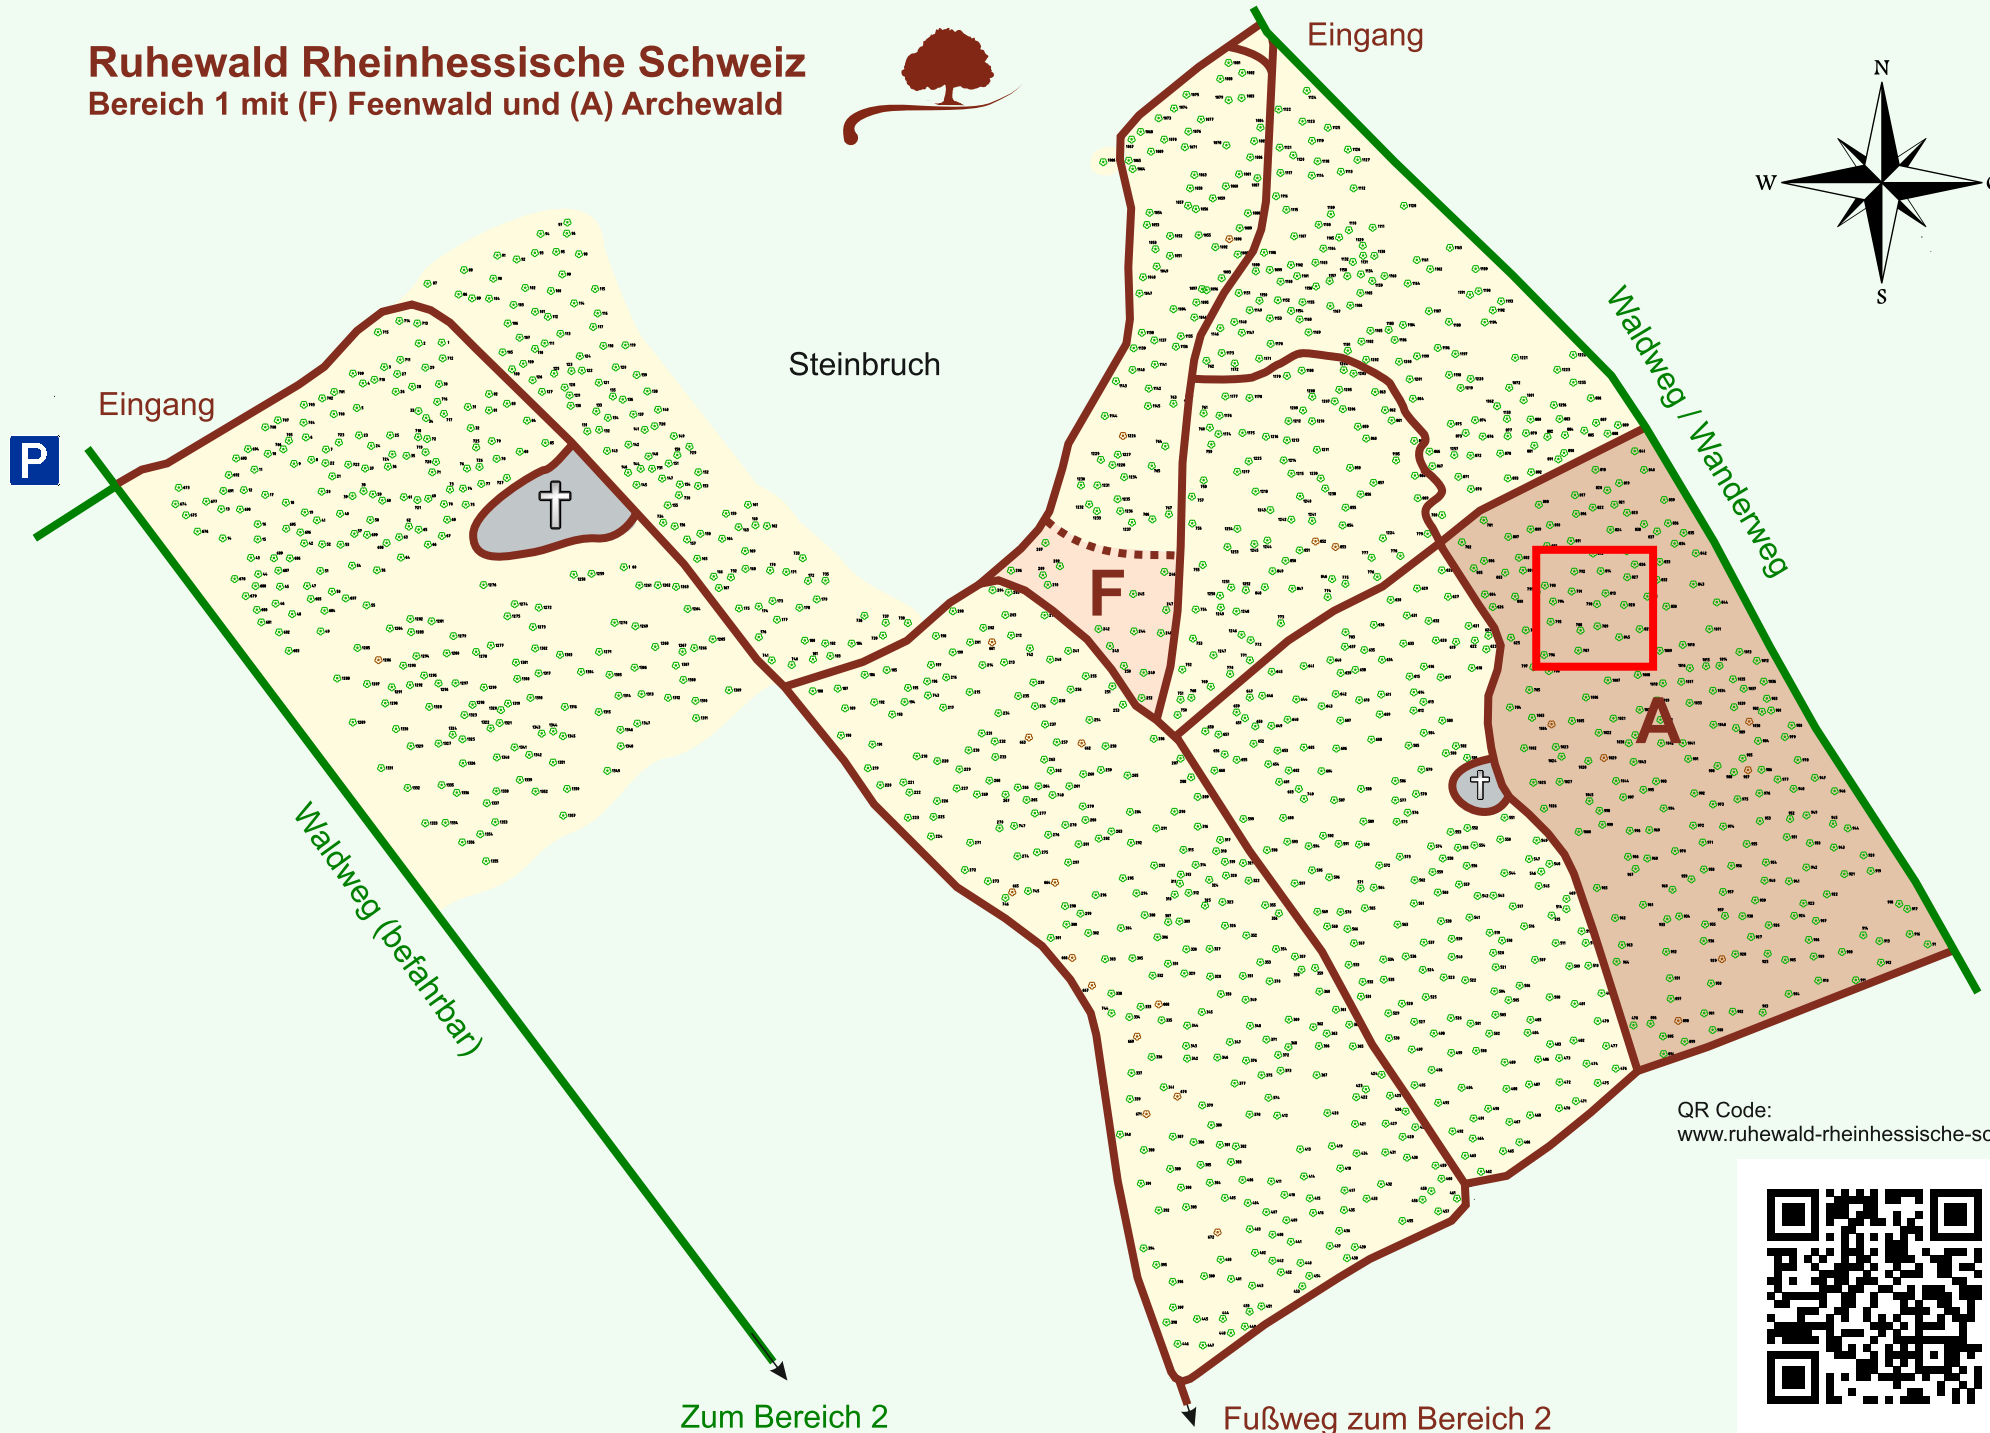

# Ruhewald Rhein Hessische Schweiz

## Bereich 1 mit (F) Feenwald und (A) Archewald

QR Code:  
[www.ruhewald-rhein Hessische-schweiz.de](http://www.ruhewald-rhein Hessische-schweiz.de)