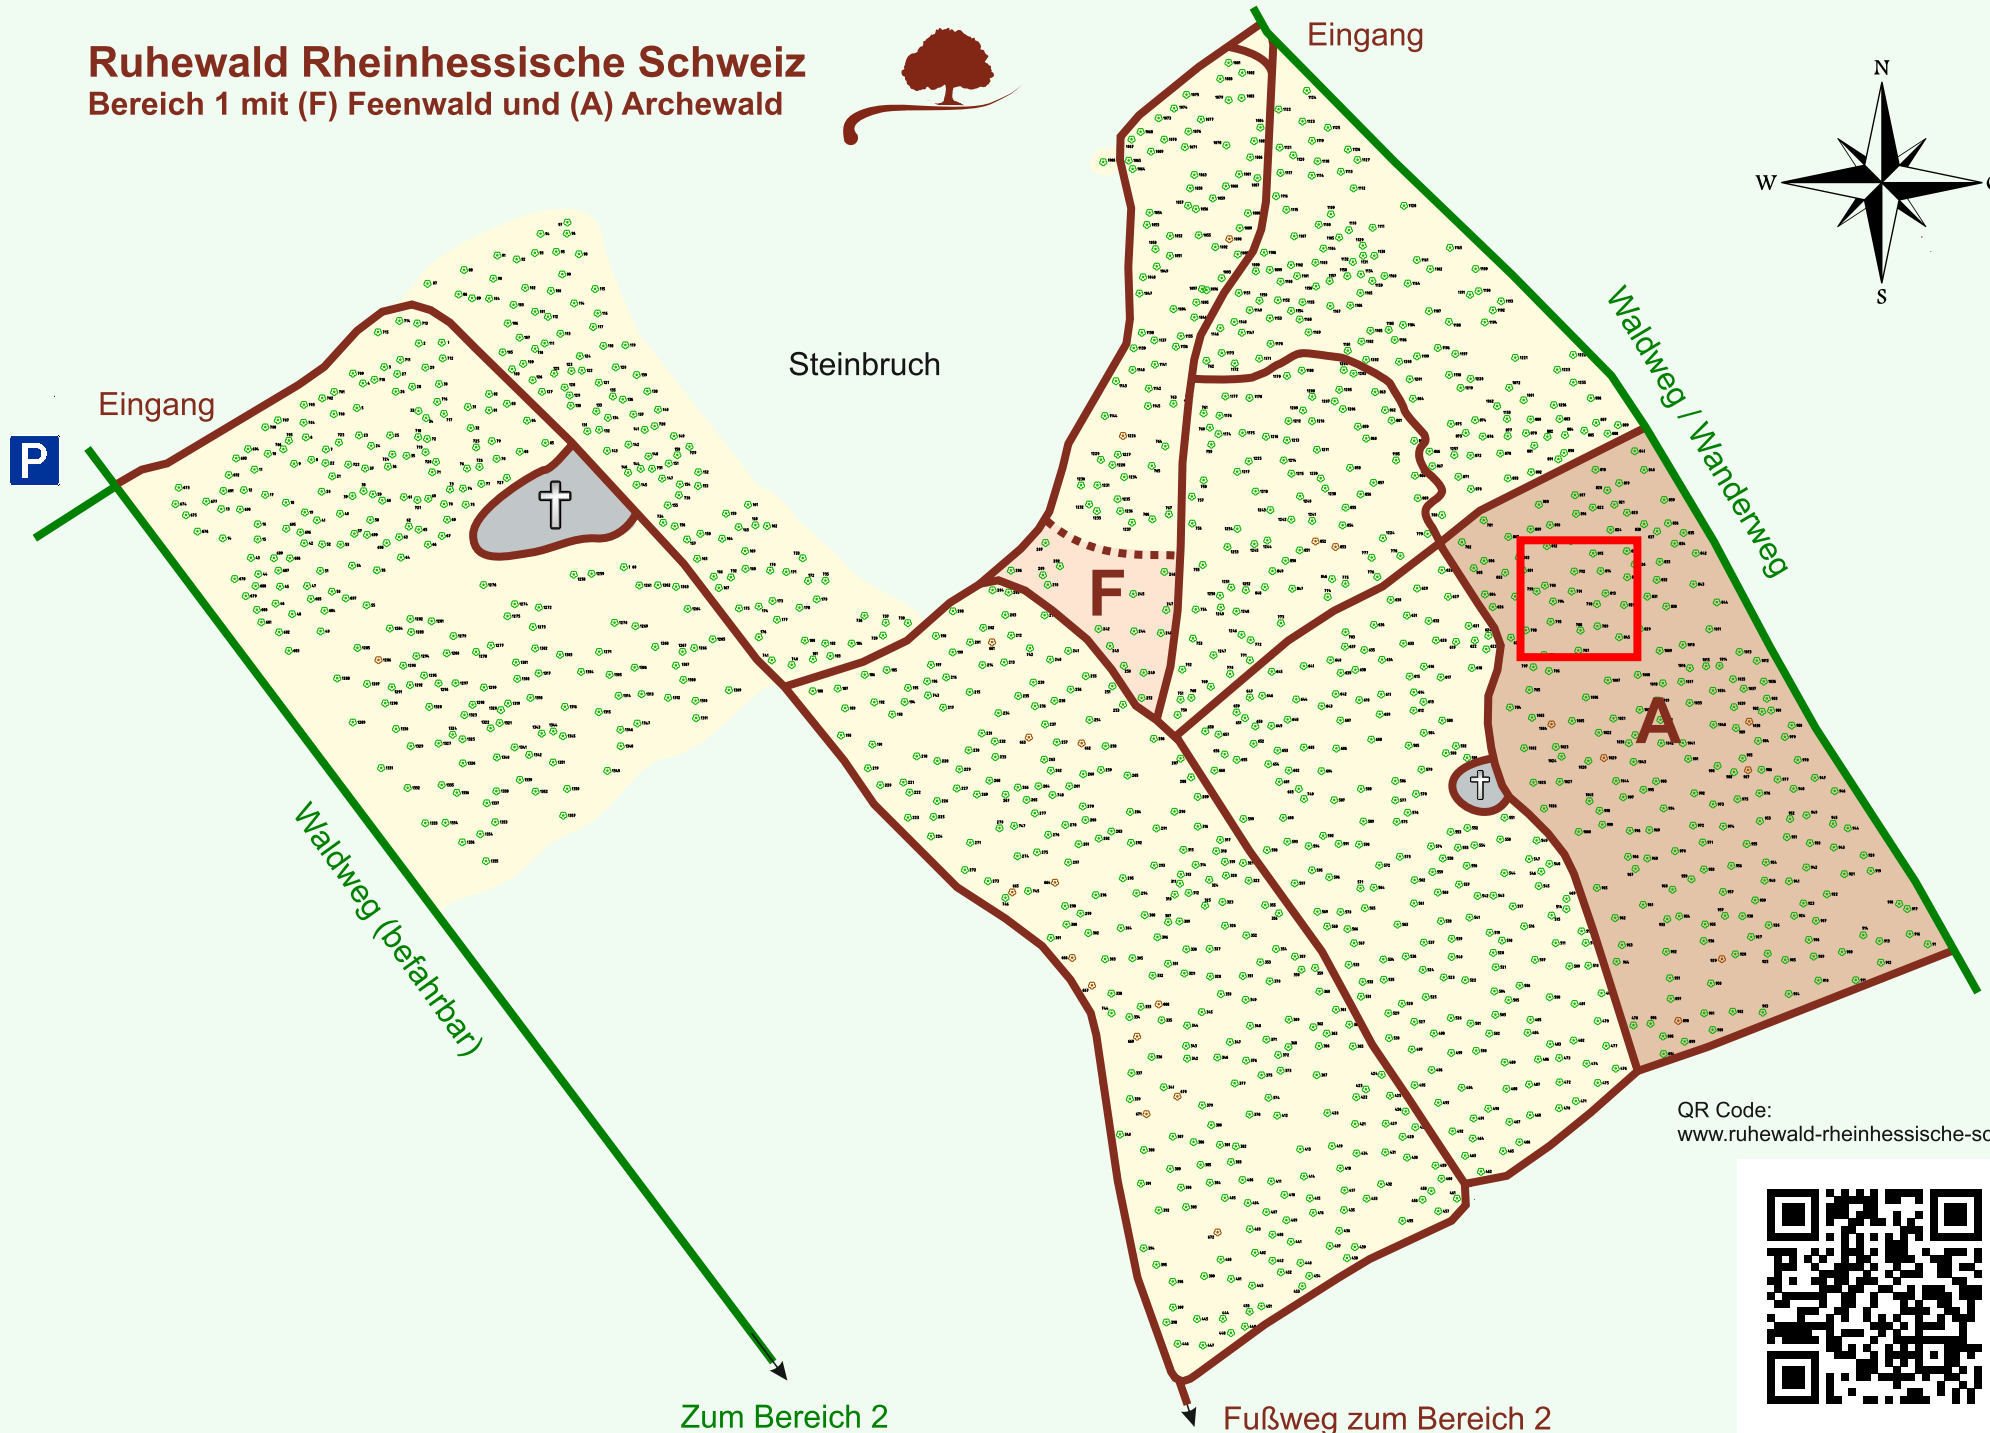

# Ruhewald Rhein Hessische Schweiz

## Bereich 1 mit (F) Feenwald und (A) Archewald

QR Code:  
[www.ruhewald-rhein Hessische-schweiz.de](http://www.ruhewald-rhein Hessische-schweiz.de)