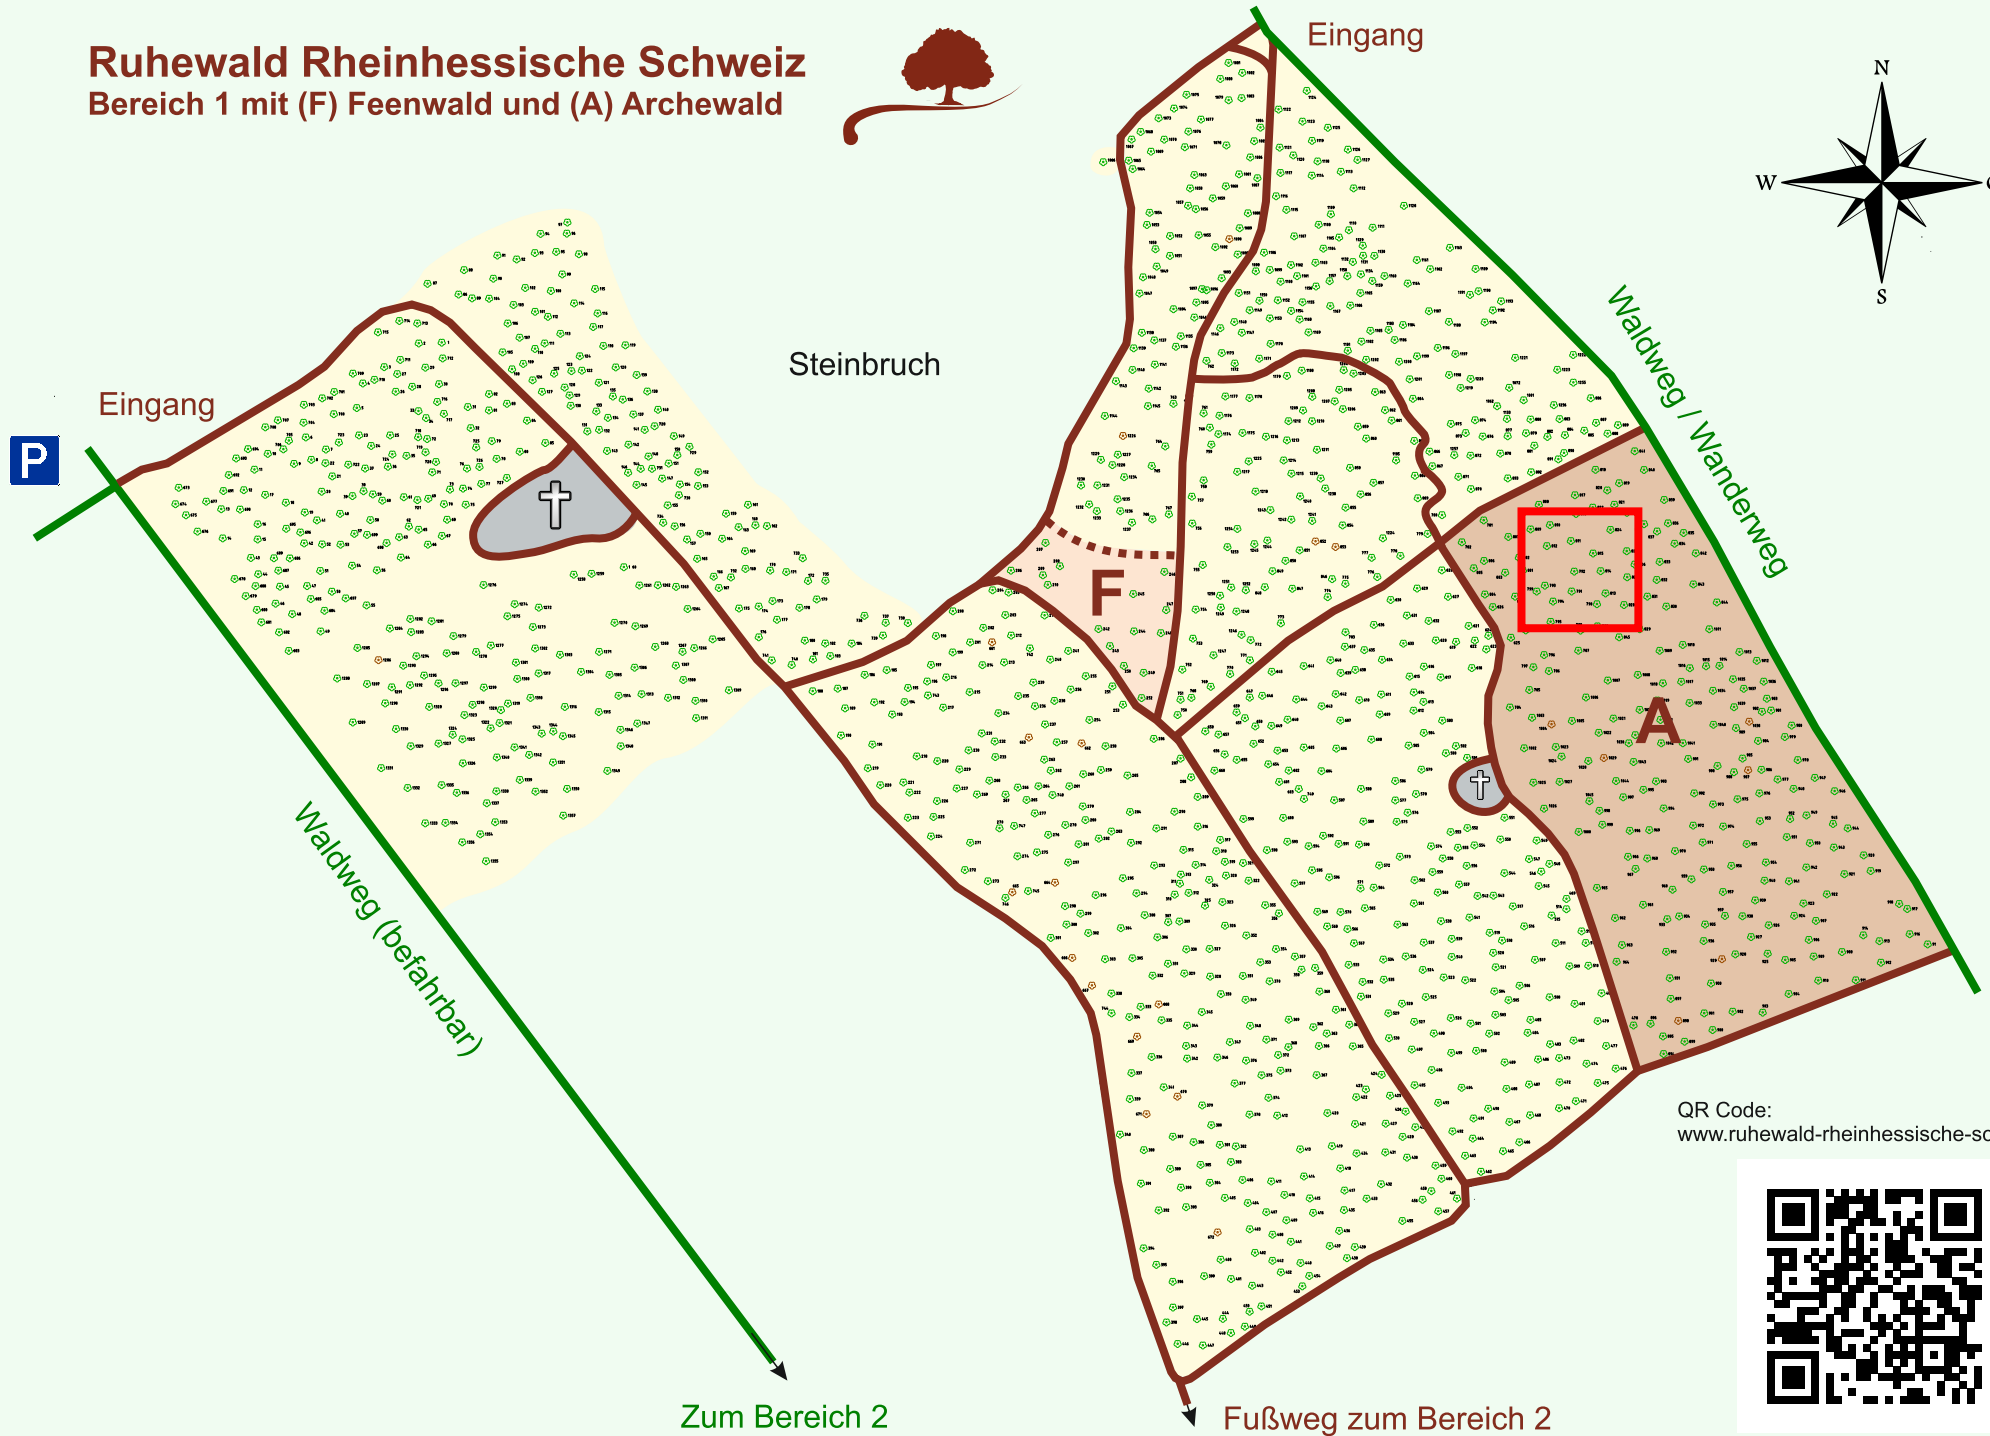

Ruhewald Rhein Hessische Schweiz

Bereich 1 mit (F) Feenwald und (A) Archewald

QR Code:
www.ruhewald-rhein Hessische-schweiz.de