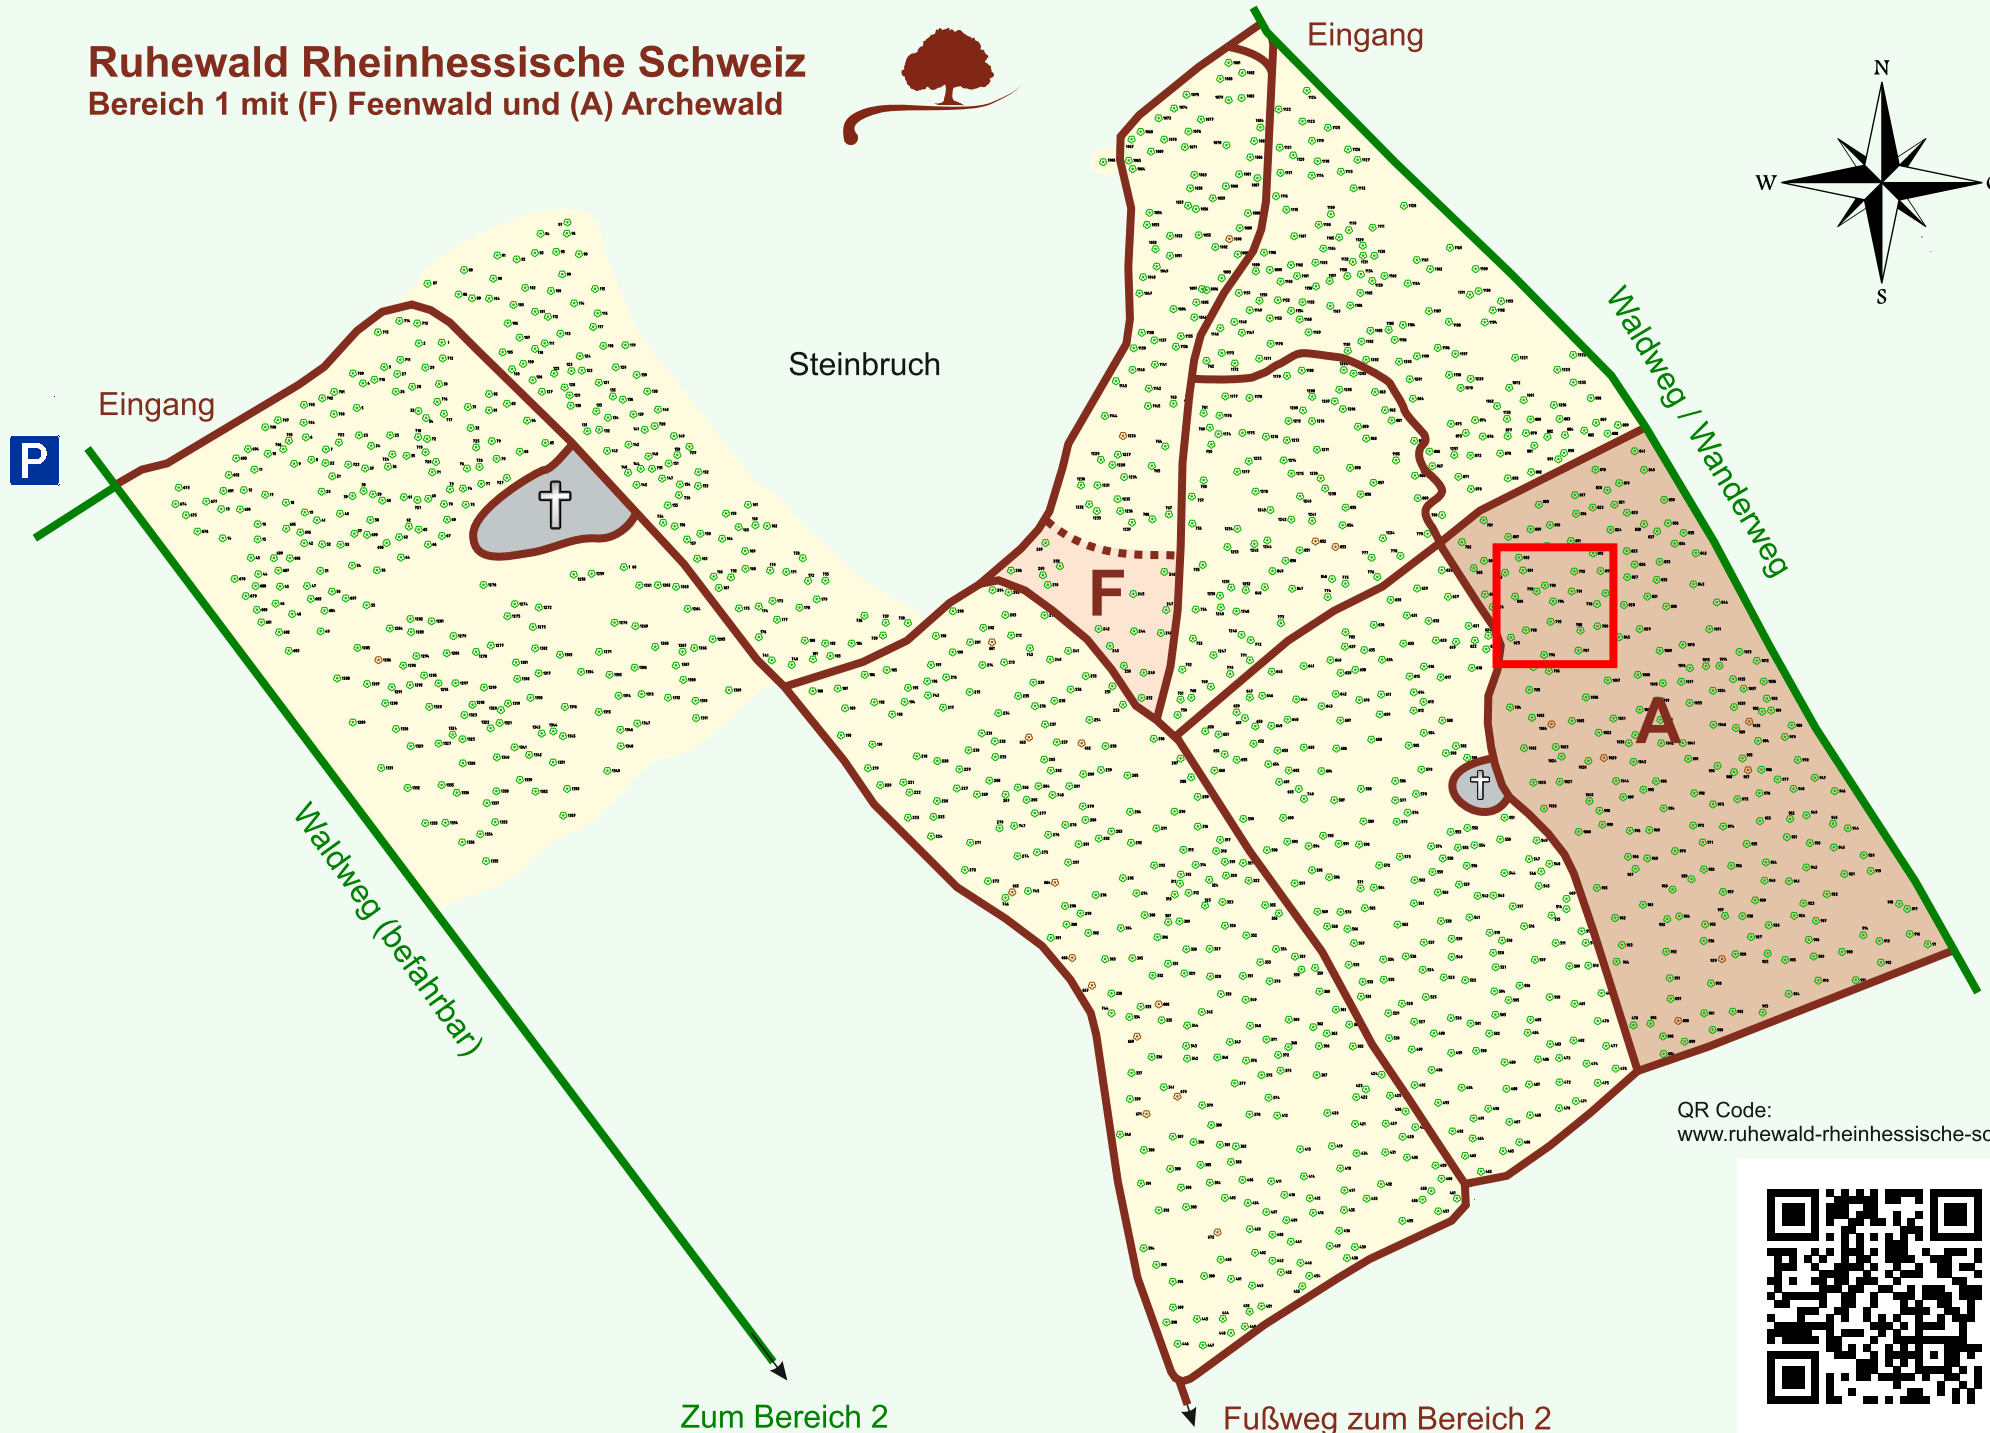

Ruhewald Rhein Hessische Schweiz

Bereich 1 mit (F) Feenwald und (A) Archewald

QR Code:
www.ruhewald-rhein Hessische-schweiz.de