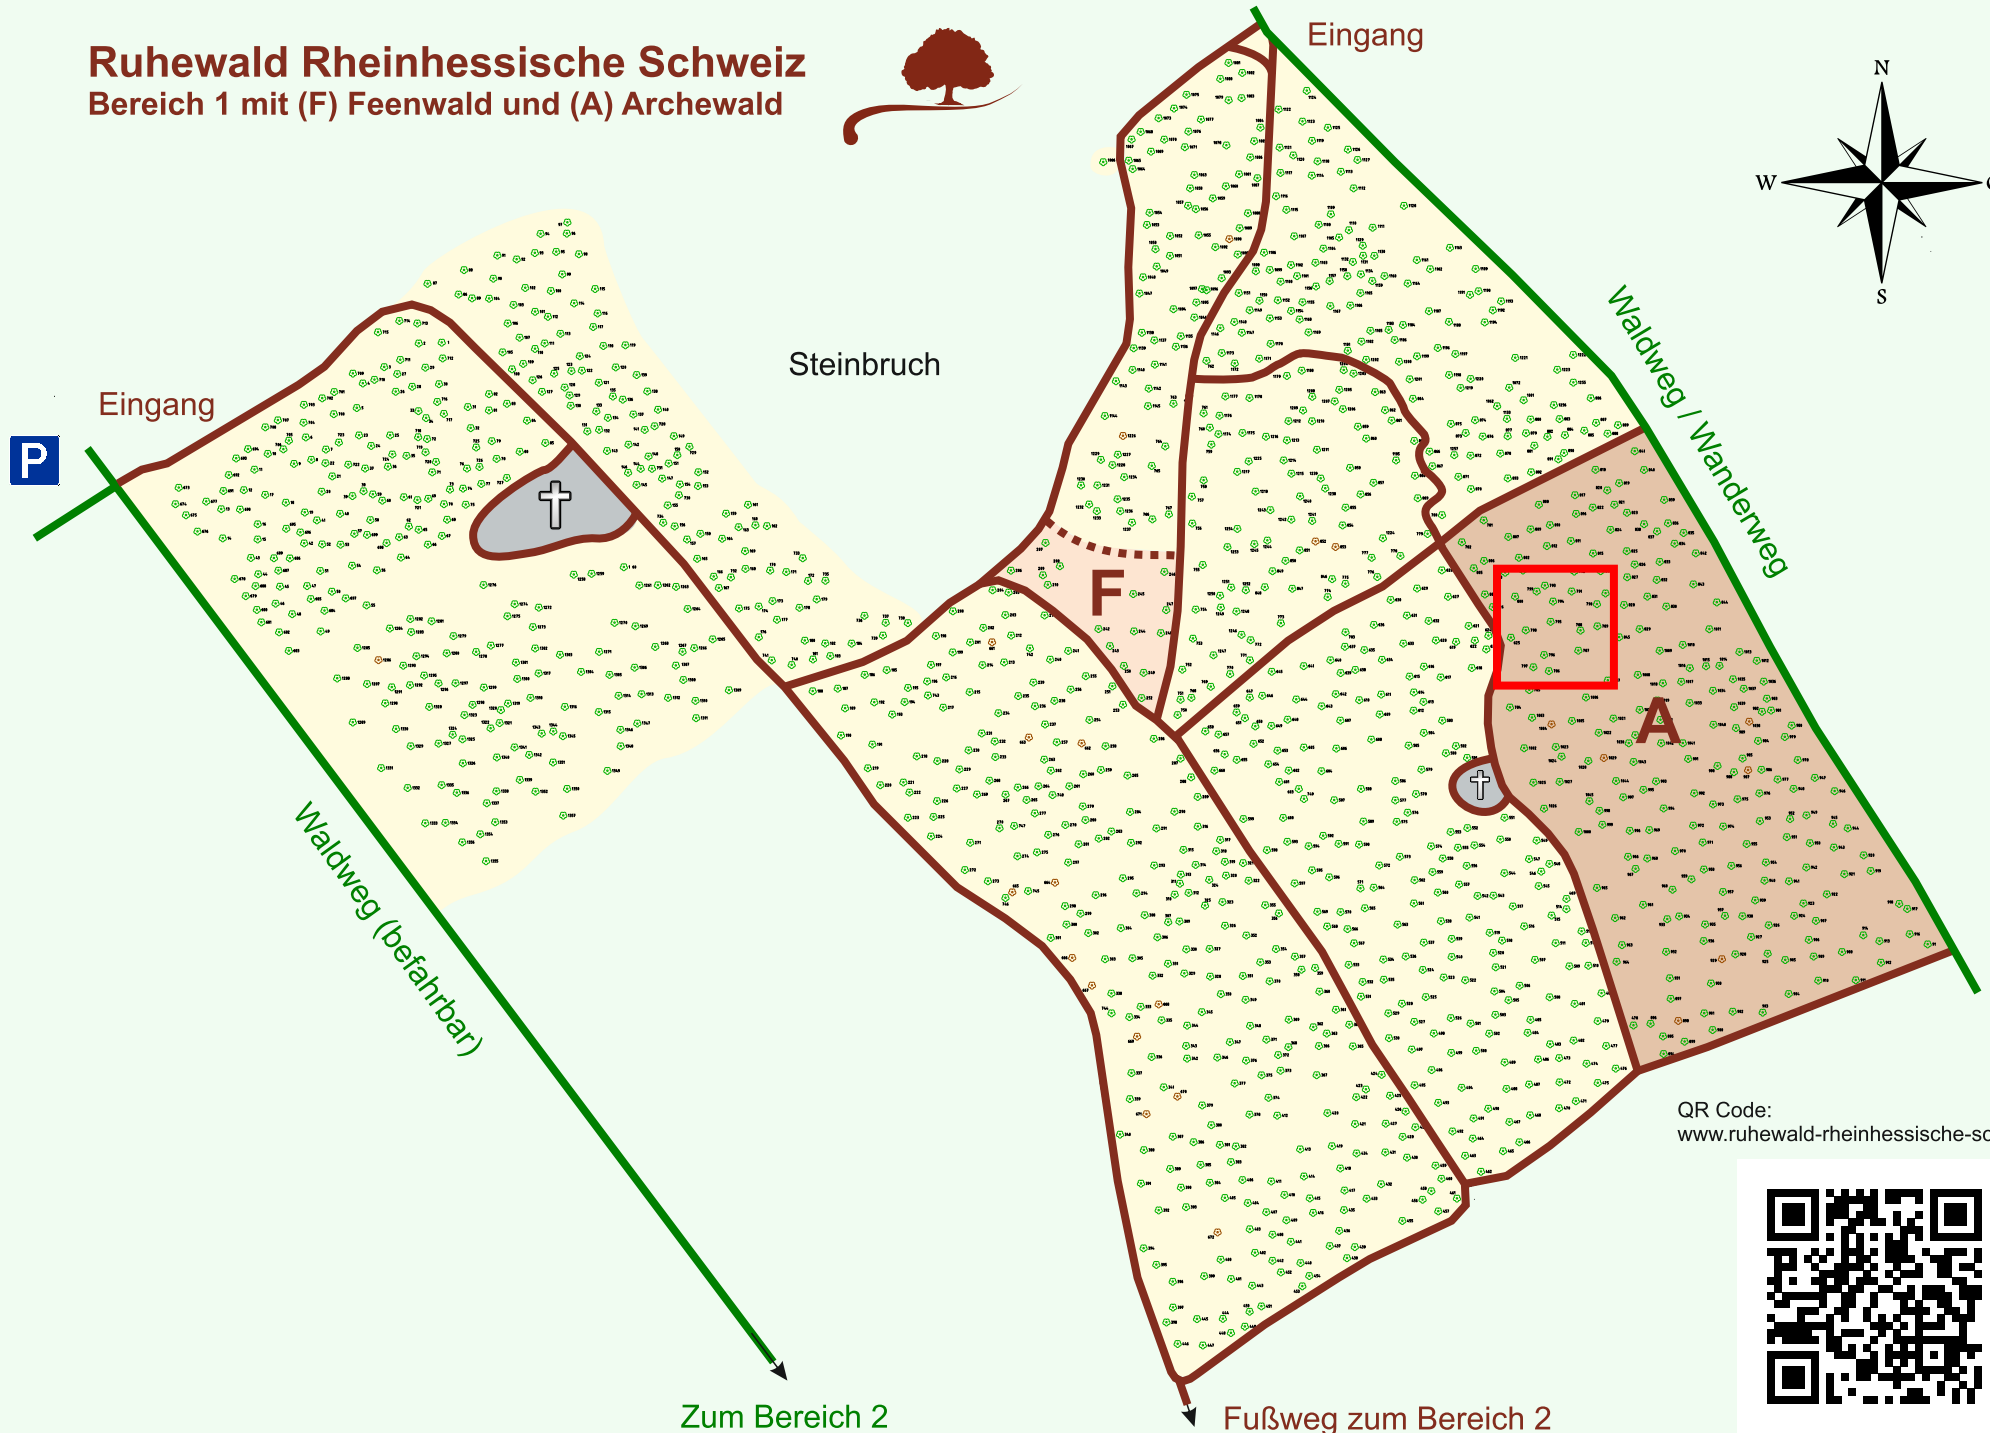

Ruhewald Rhein Hessische Schweiz

Bereich 1 mit (F) Feenwald und (A) Archewald

QR Code:
www.ruhewald-rhein Hessische-schweiz.de