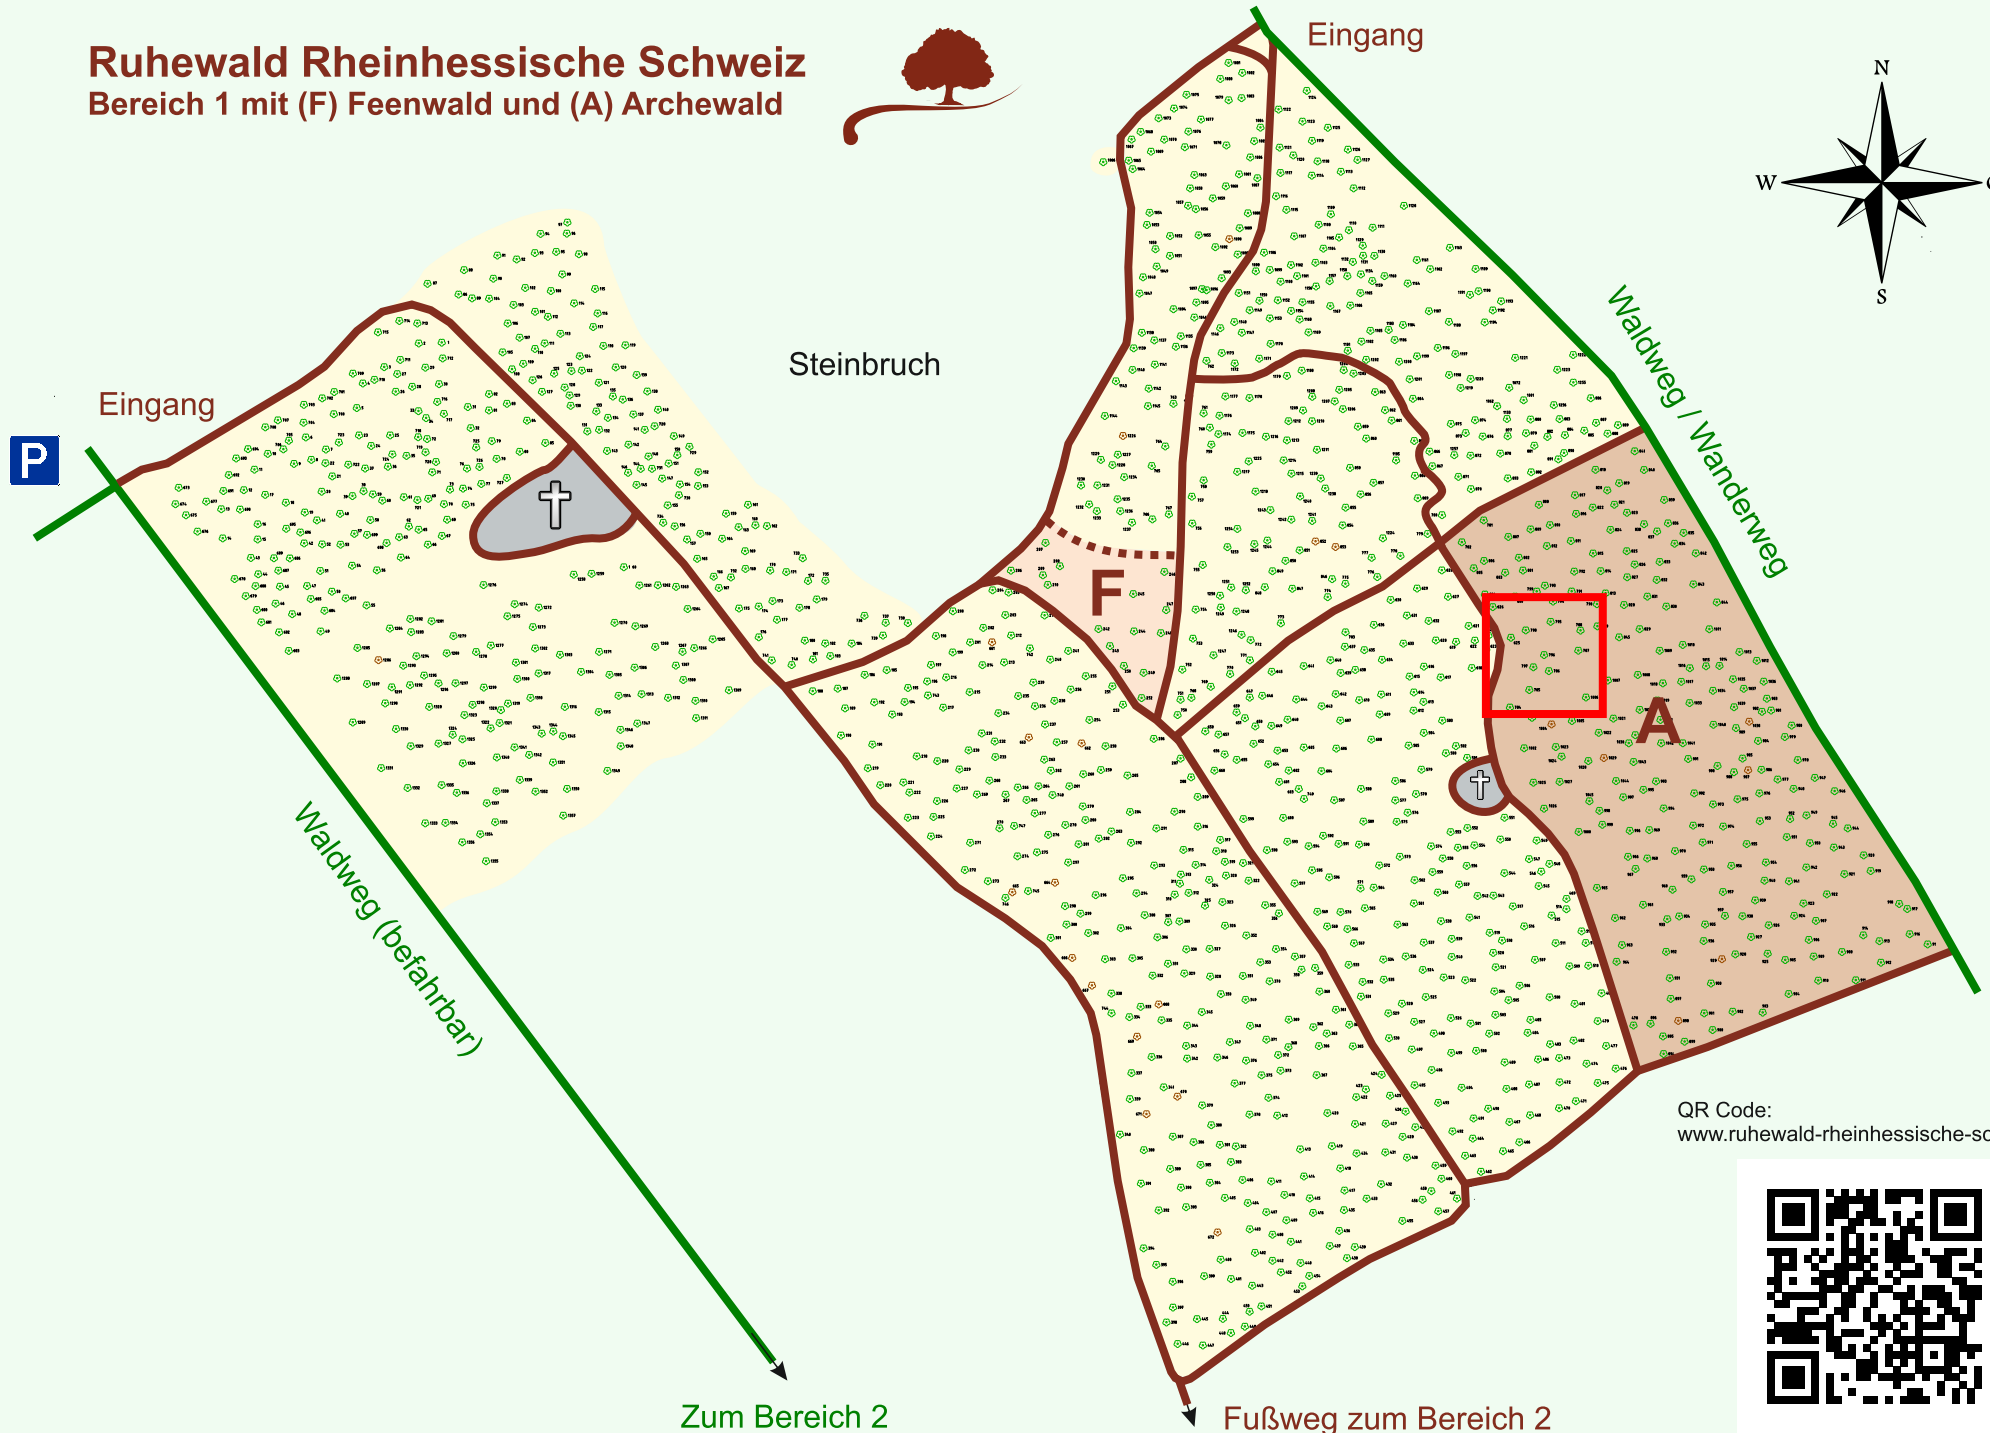

Ruhewald Rhein Hessische Schweiz

Bereich 1 mit (F) Feenwald und (A) Archewald

QR Code:
www.ruhewald-rhein Hessische-schweiz.de