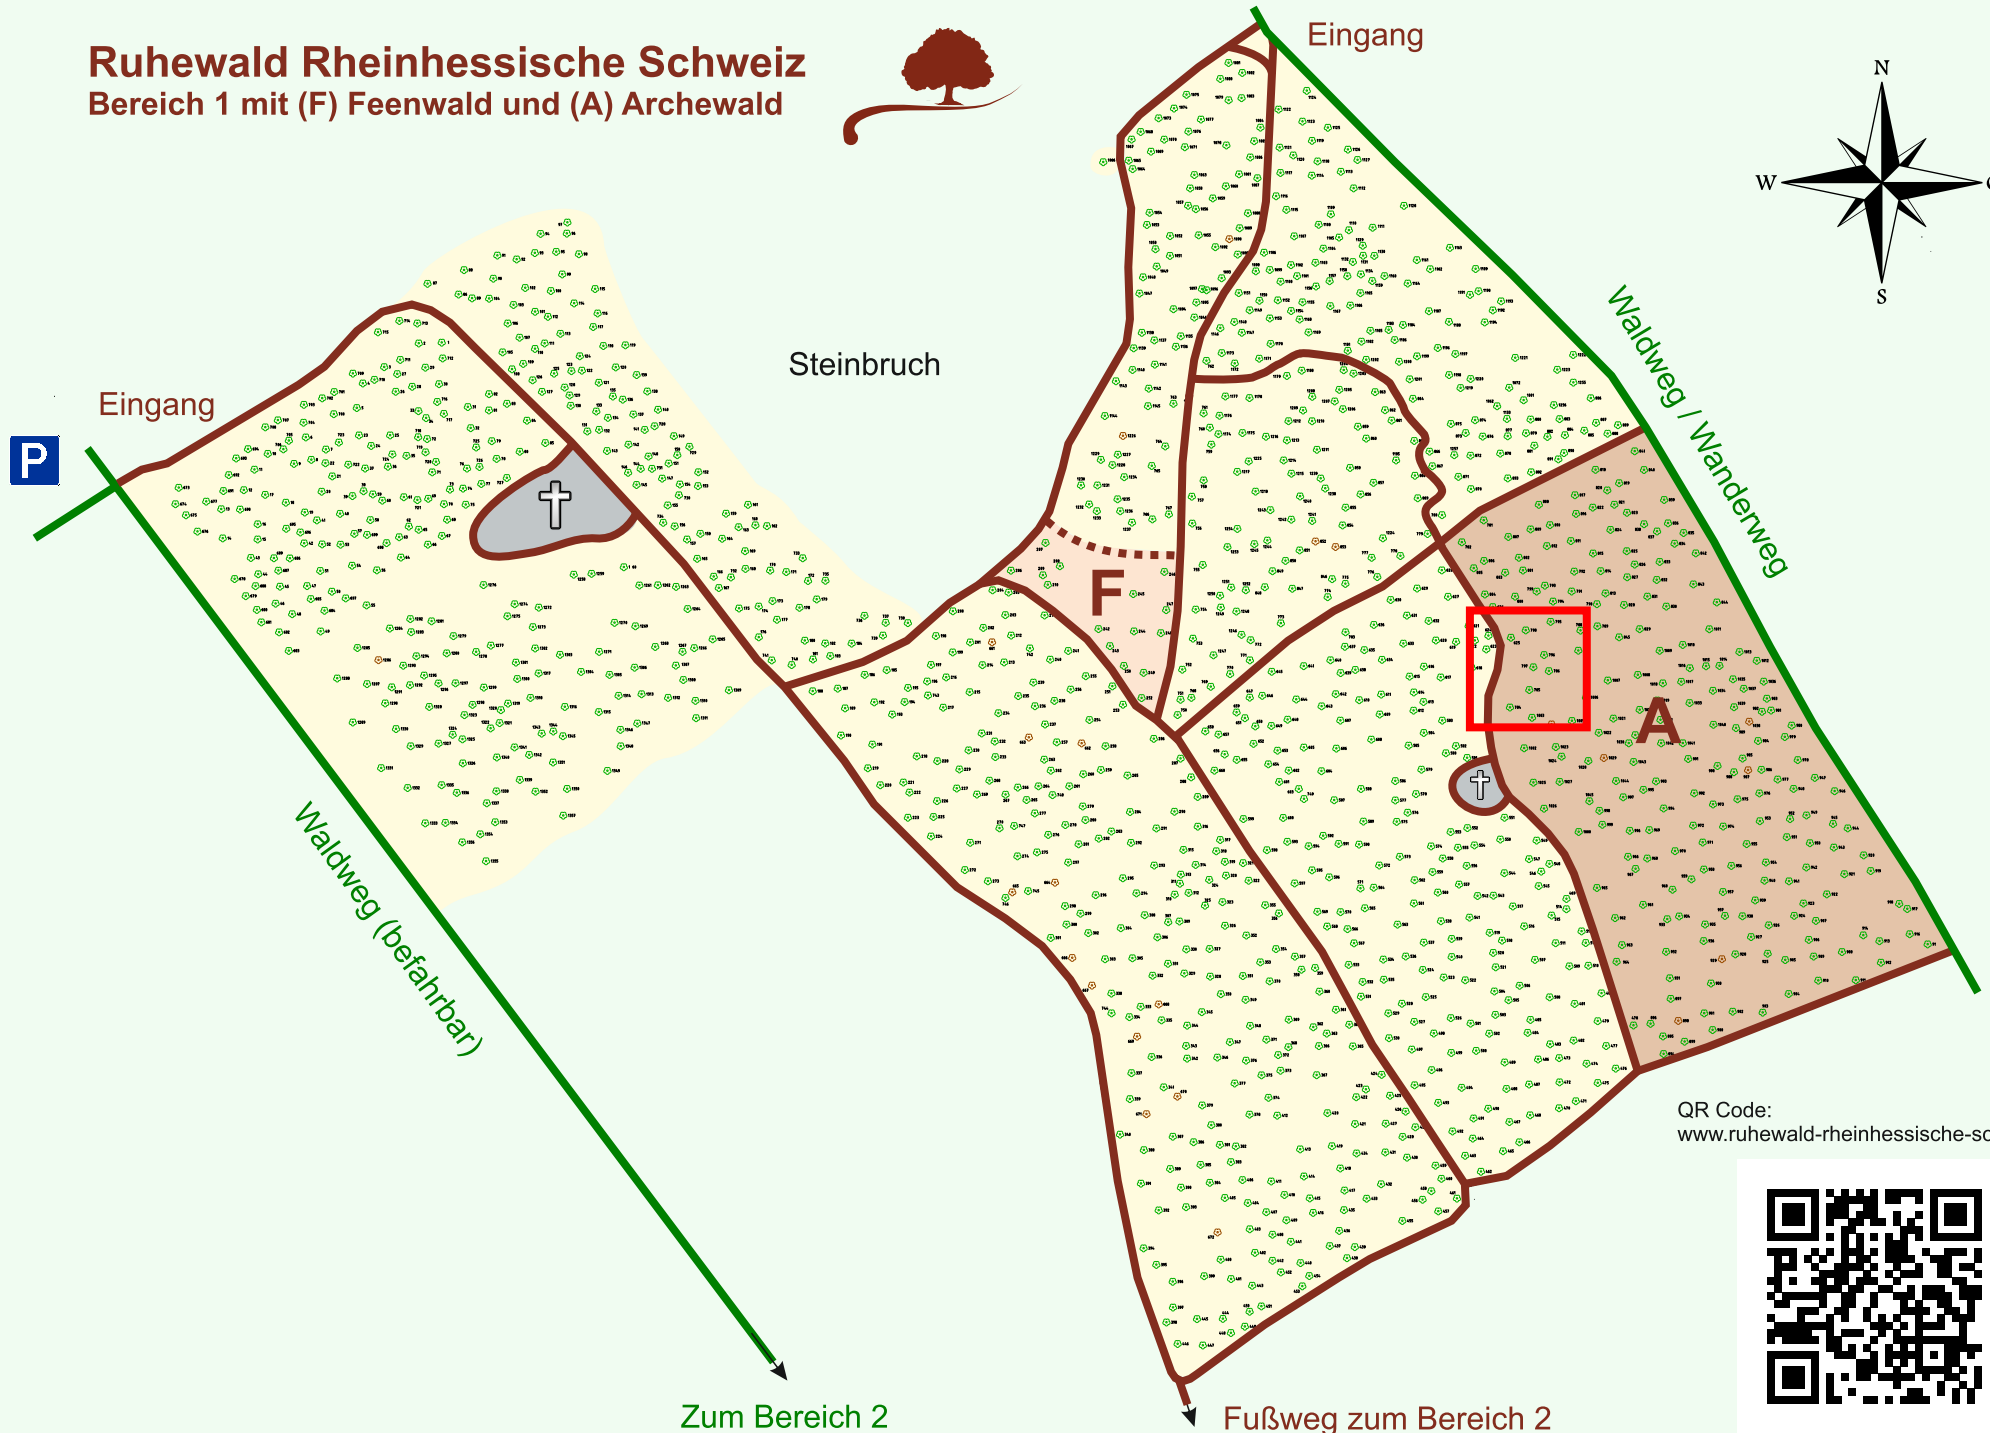

Ruhewald Rhein Hessische Schweiz

Bereich 1 mit (F) Feenwald und (A) Archewald

QR Code:
www.ruhewald-rhein Hessische-schweiz.de