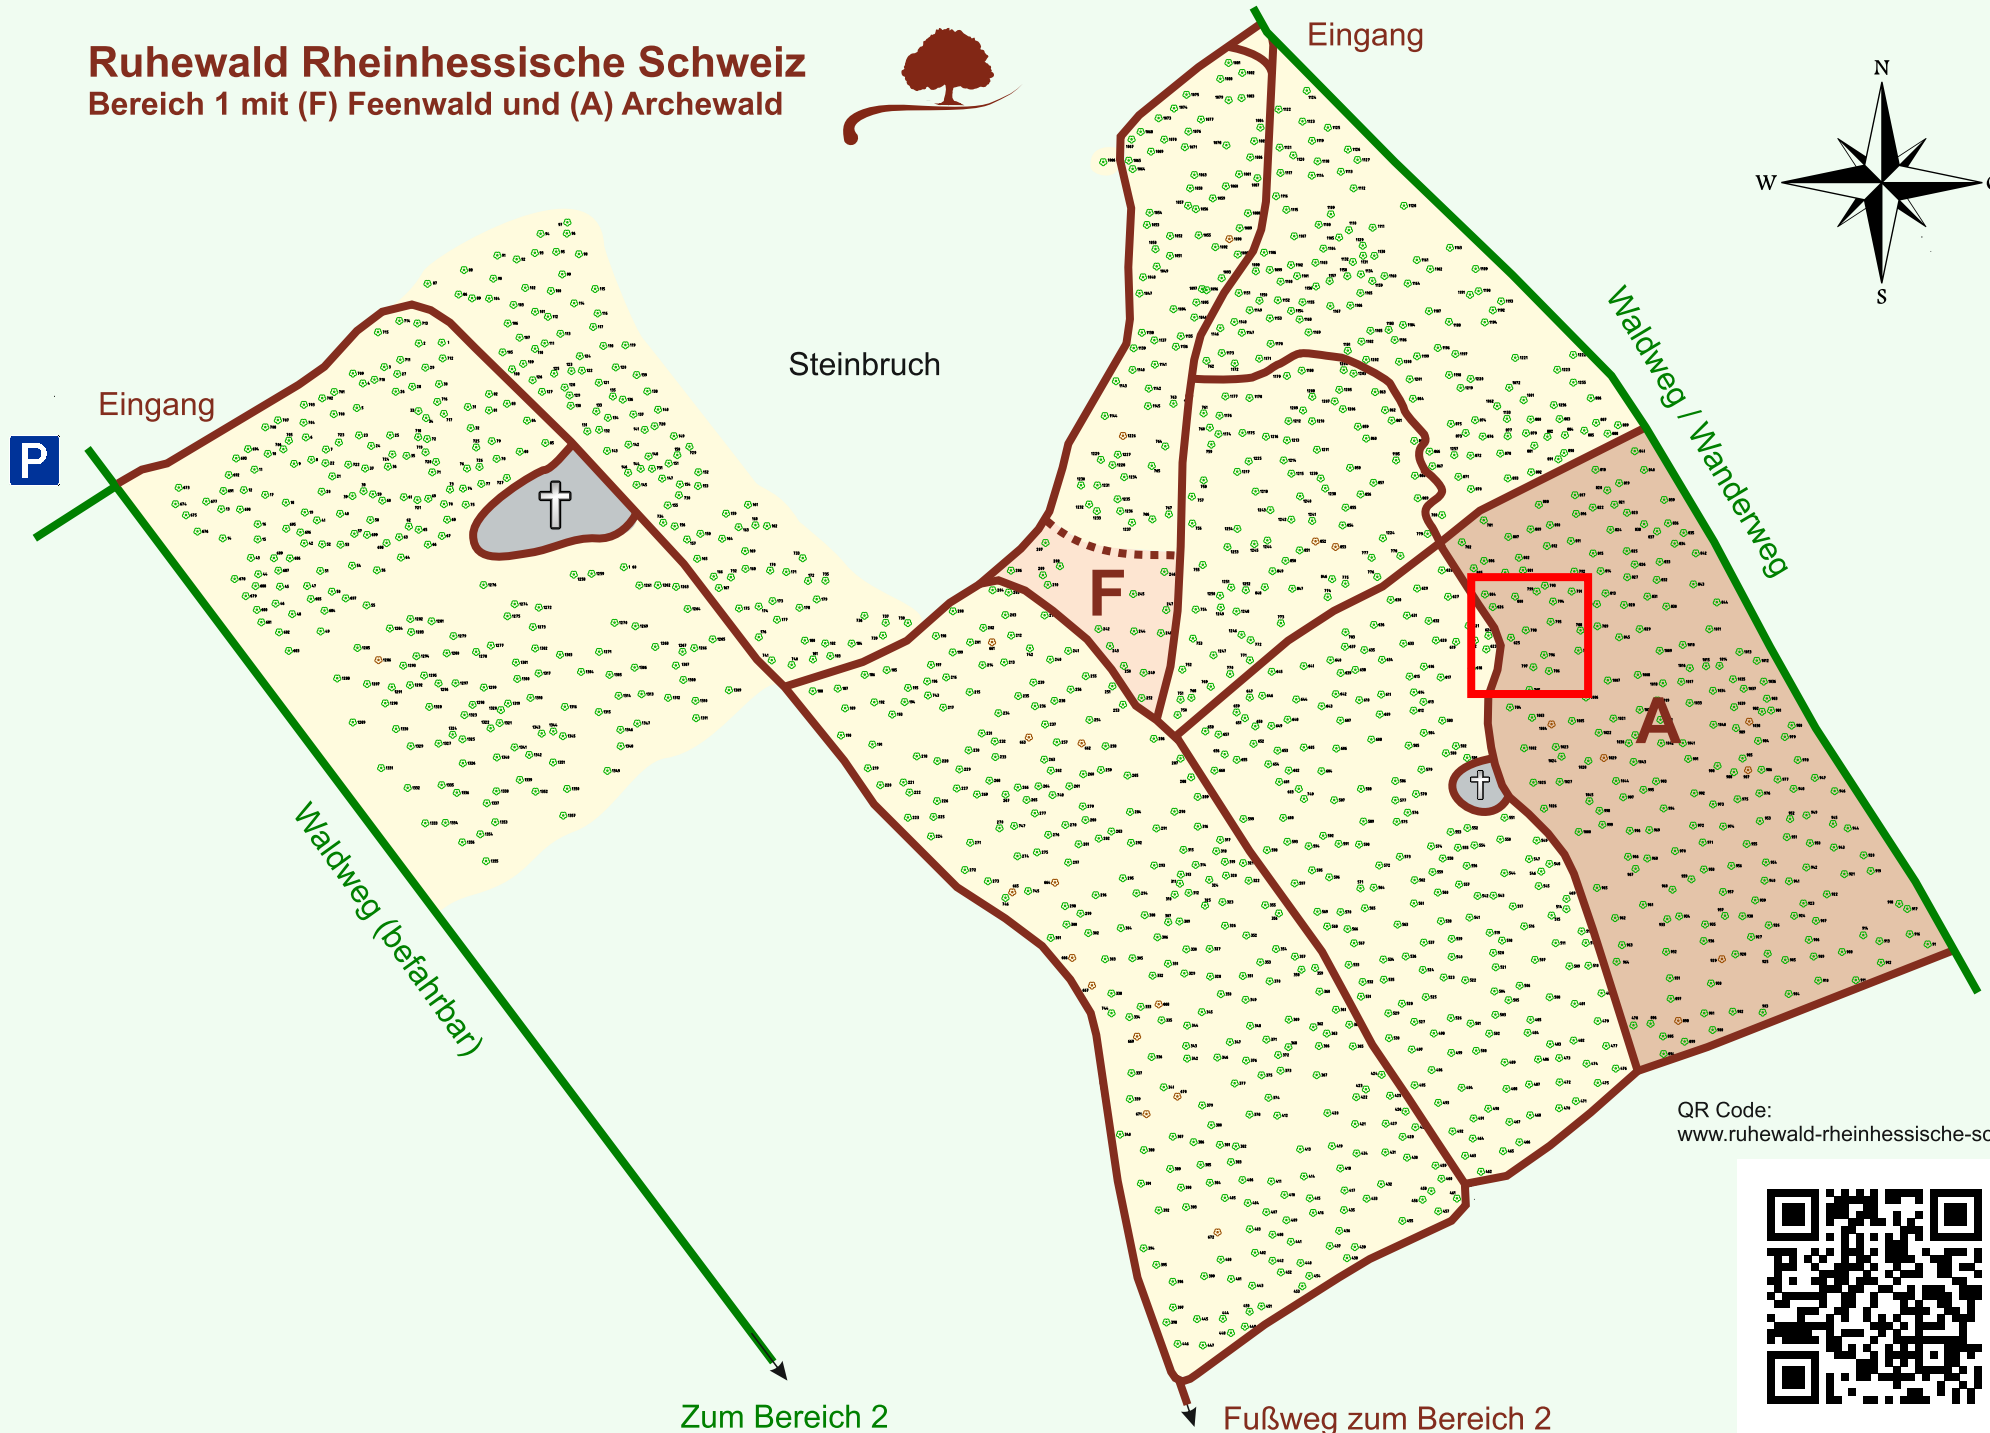

# Ruhewald Rhein Hessische Schweiz

## Bereich 1 mit (F) Feenwald und (A) Archewald

QR Code:  
[www.ruhewald-rhein Hessische-schweiz.de](http://www.ruhewald-rhein Hessische-schweiz.de)