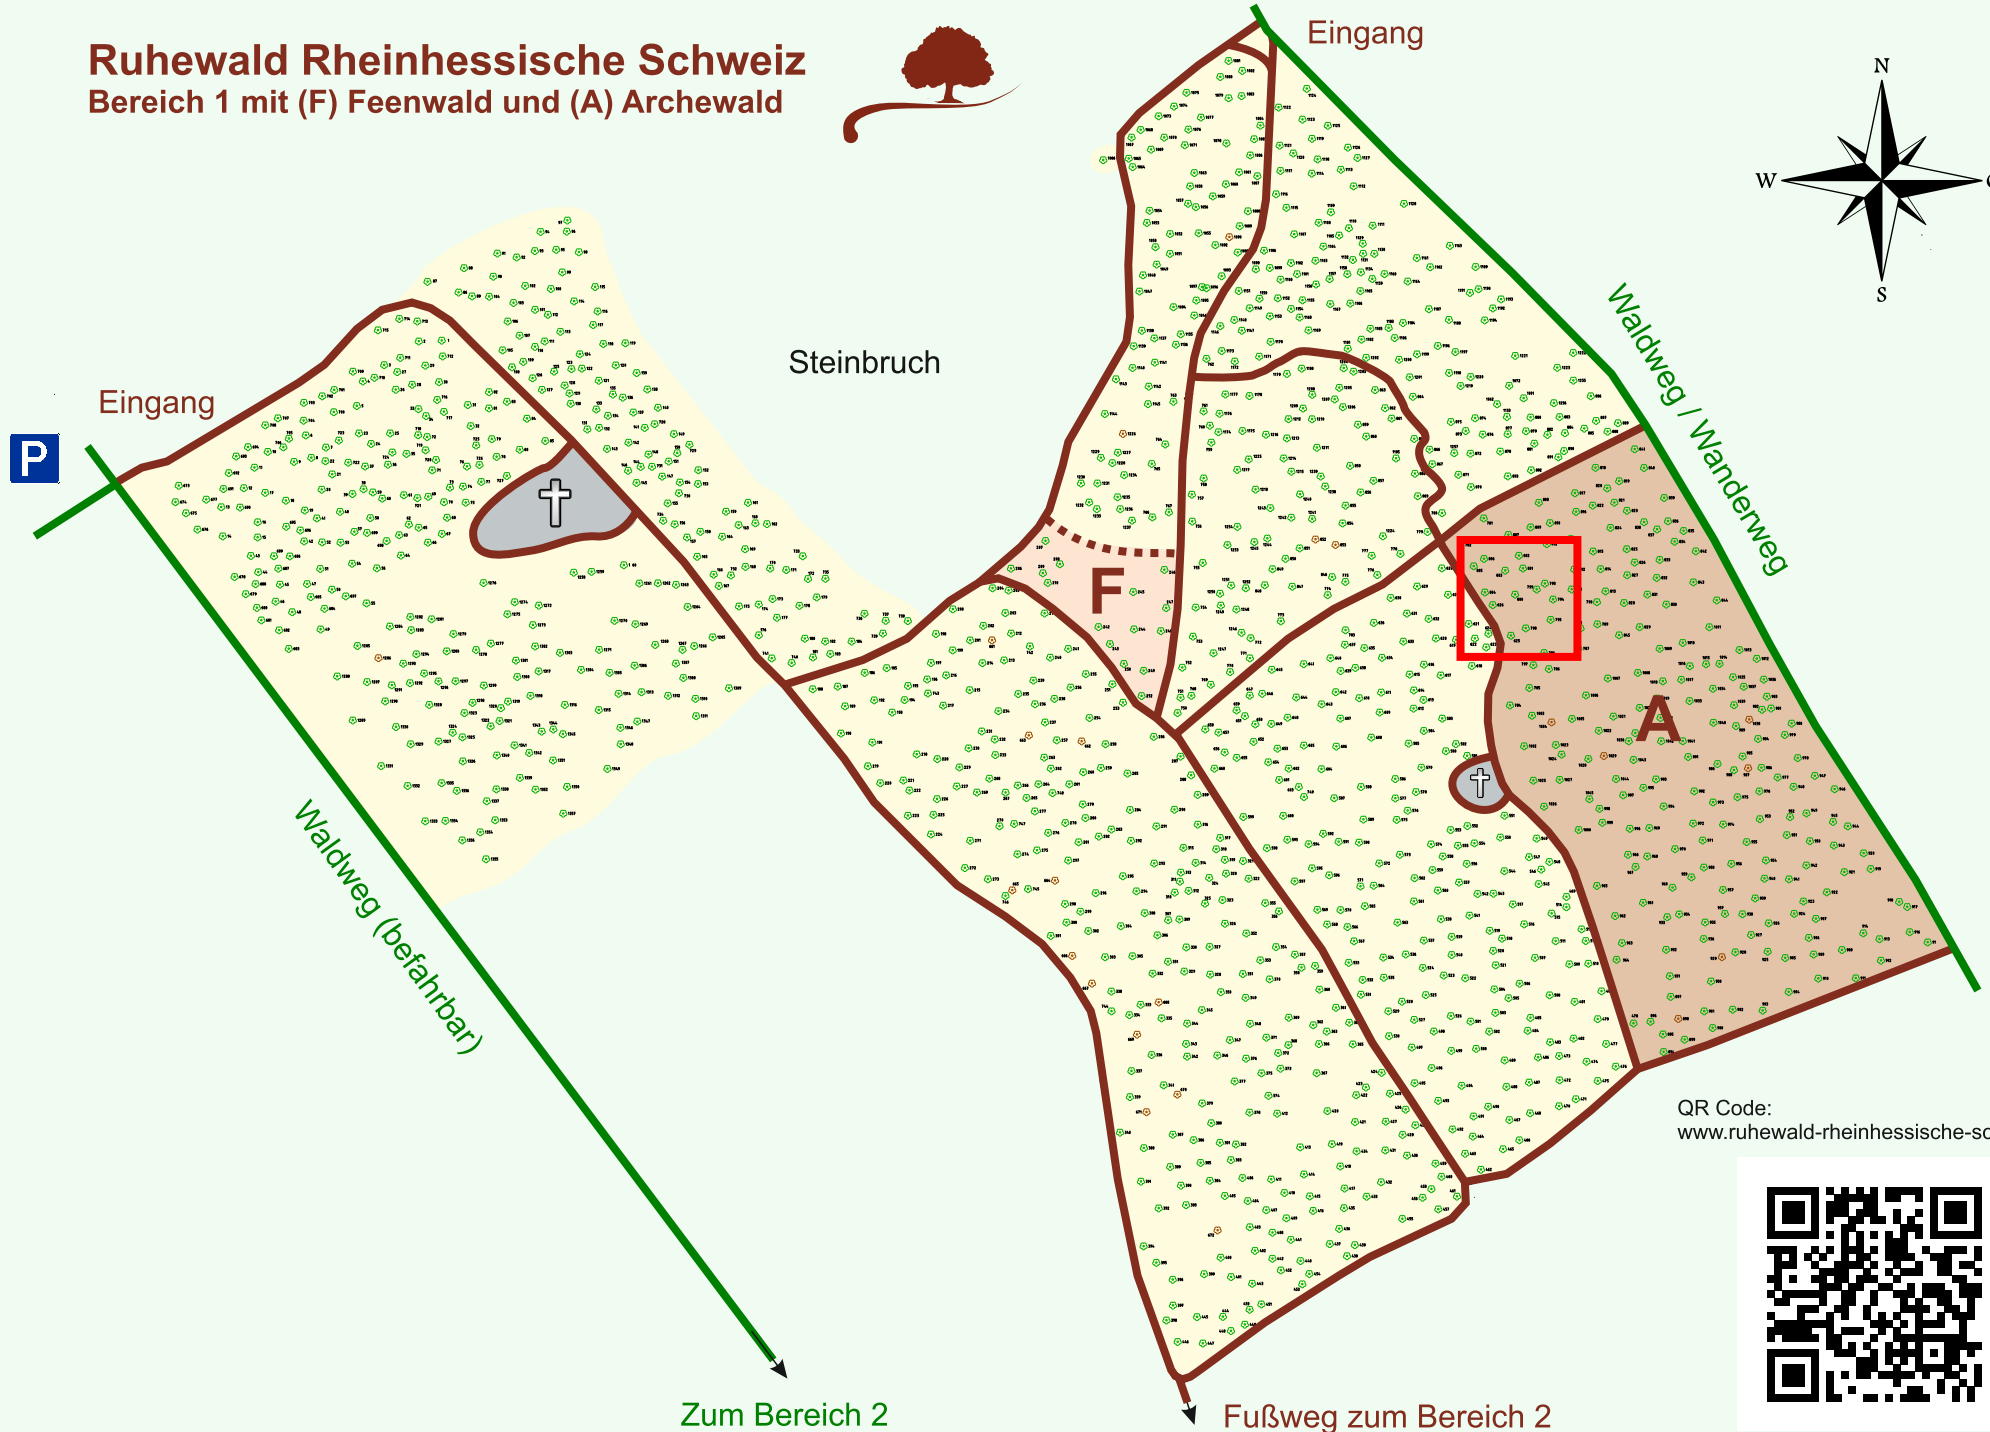

Ruhewald Rhein Hessische Schweiz

Bereich 1 mit (F) Feenwald und (A) Archewald

QR Code:
www.ruhewald-rhein Hessische-schweiz.de