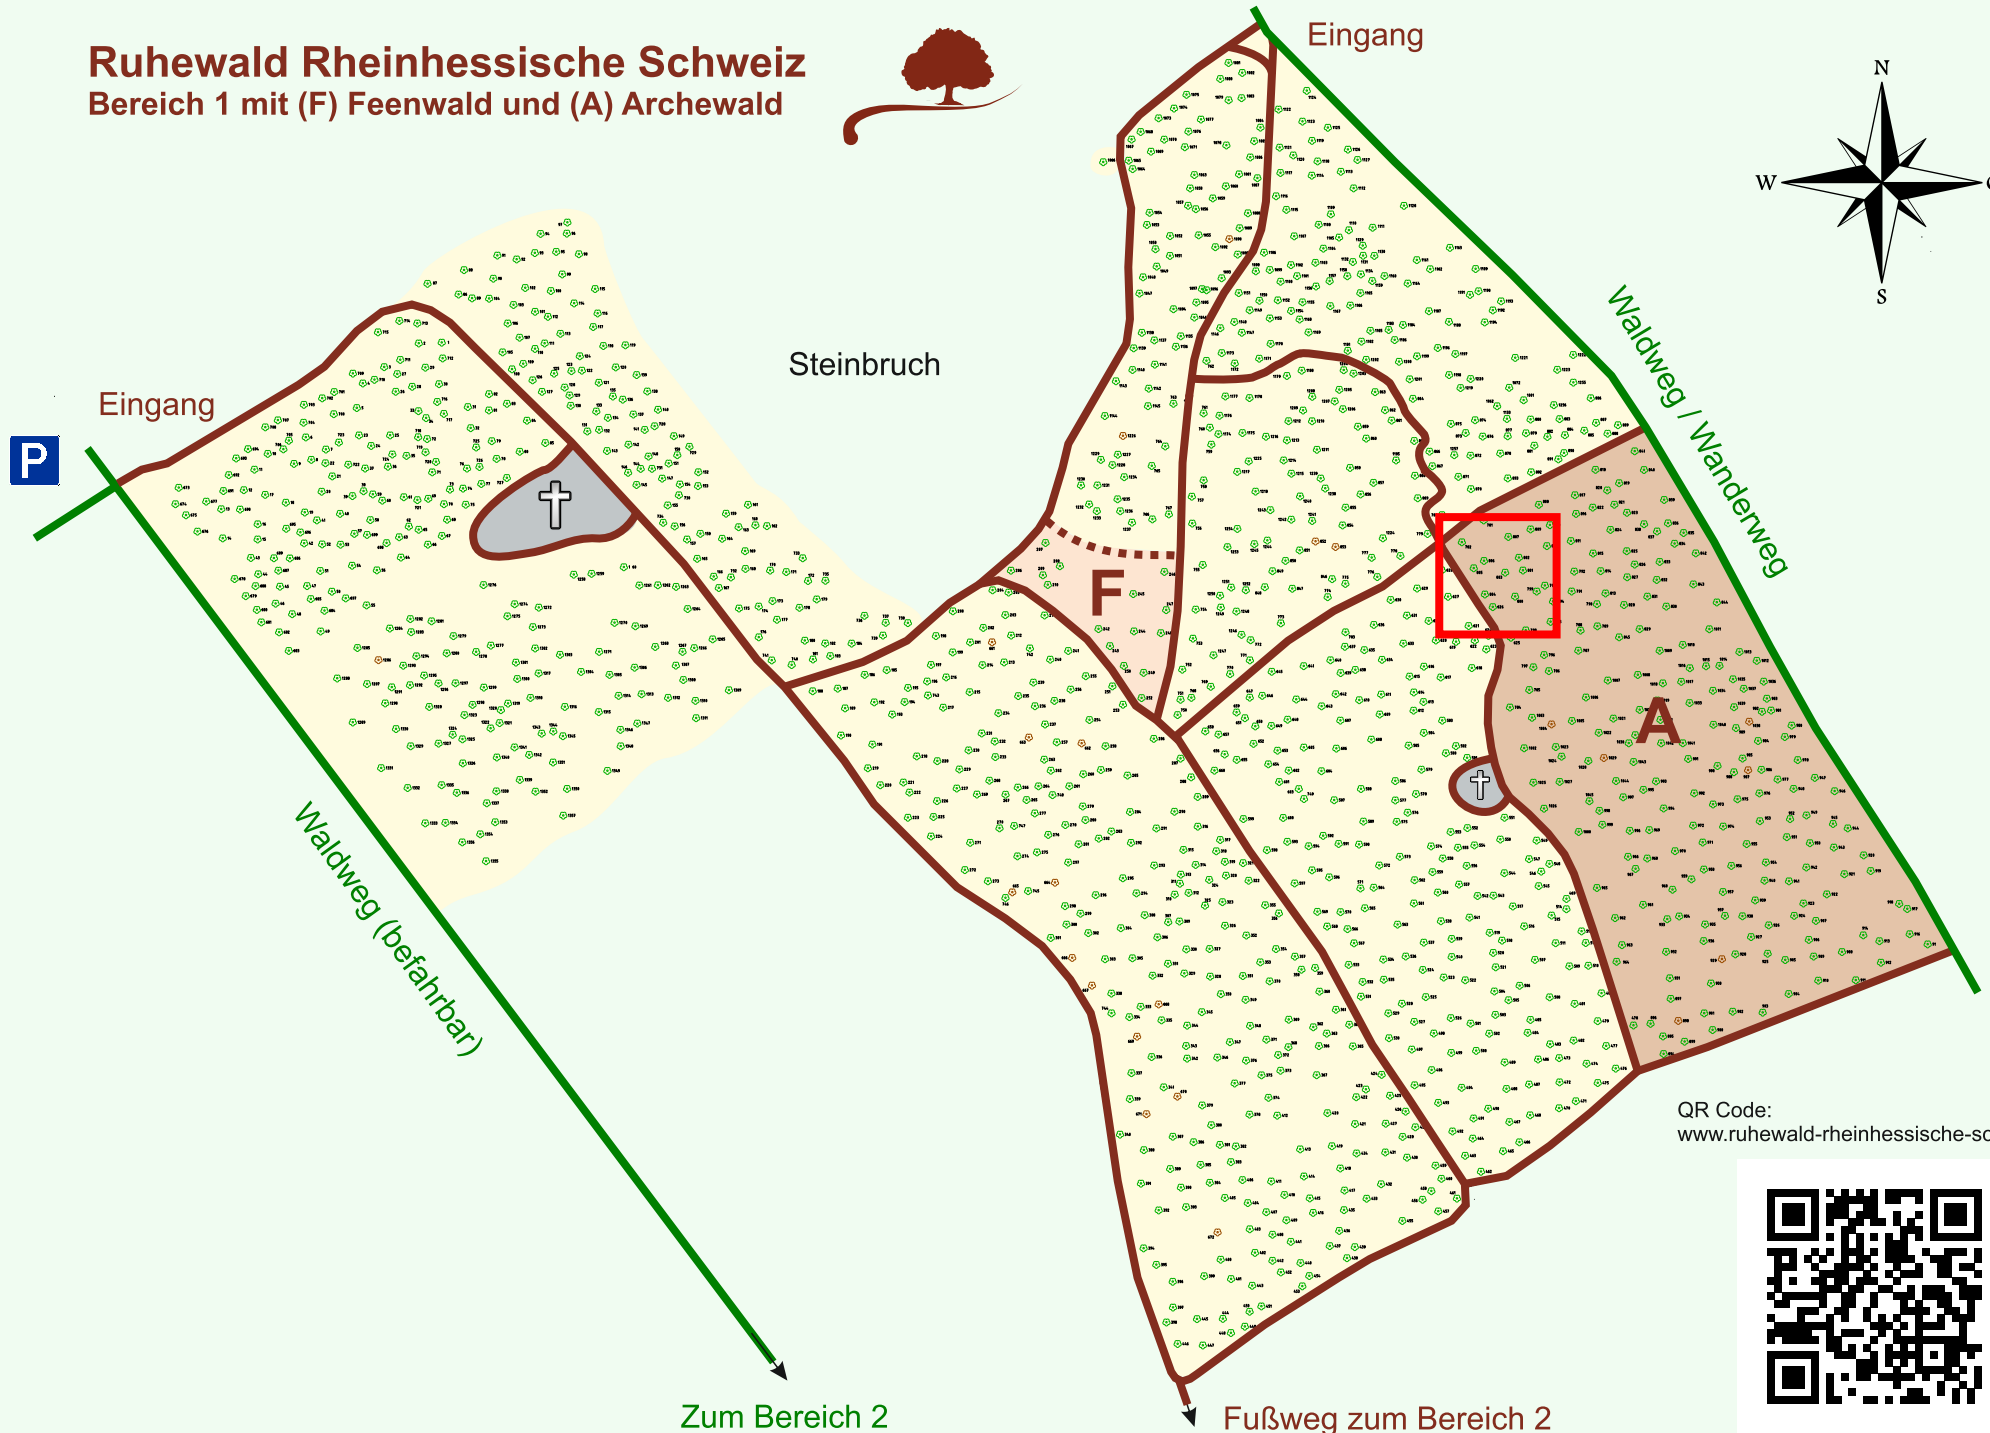

Ruhewald Rhein Hessische Schweiz

Bereich 1 mit (F) Feenwald und (A) Archewald

QR Code:
www.ruhewald-rhein Hessische-schweiz.de