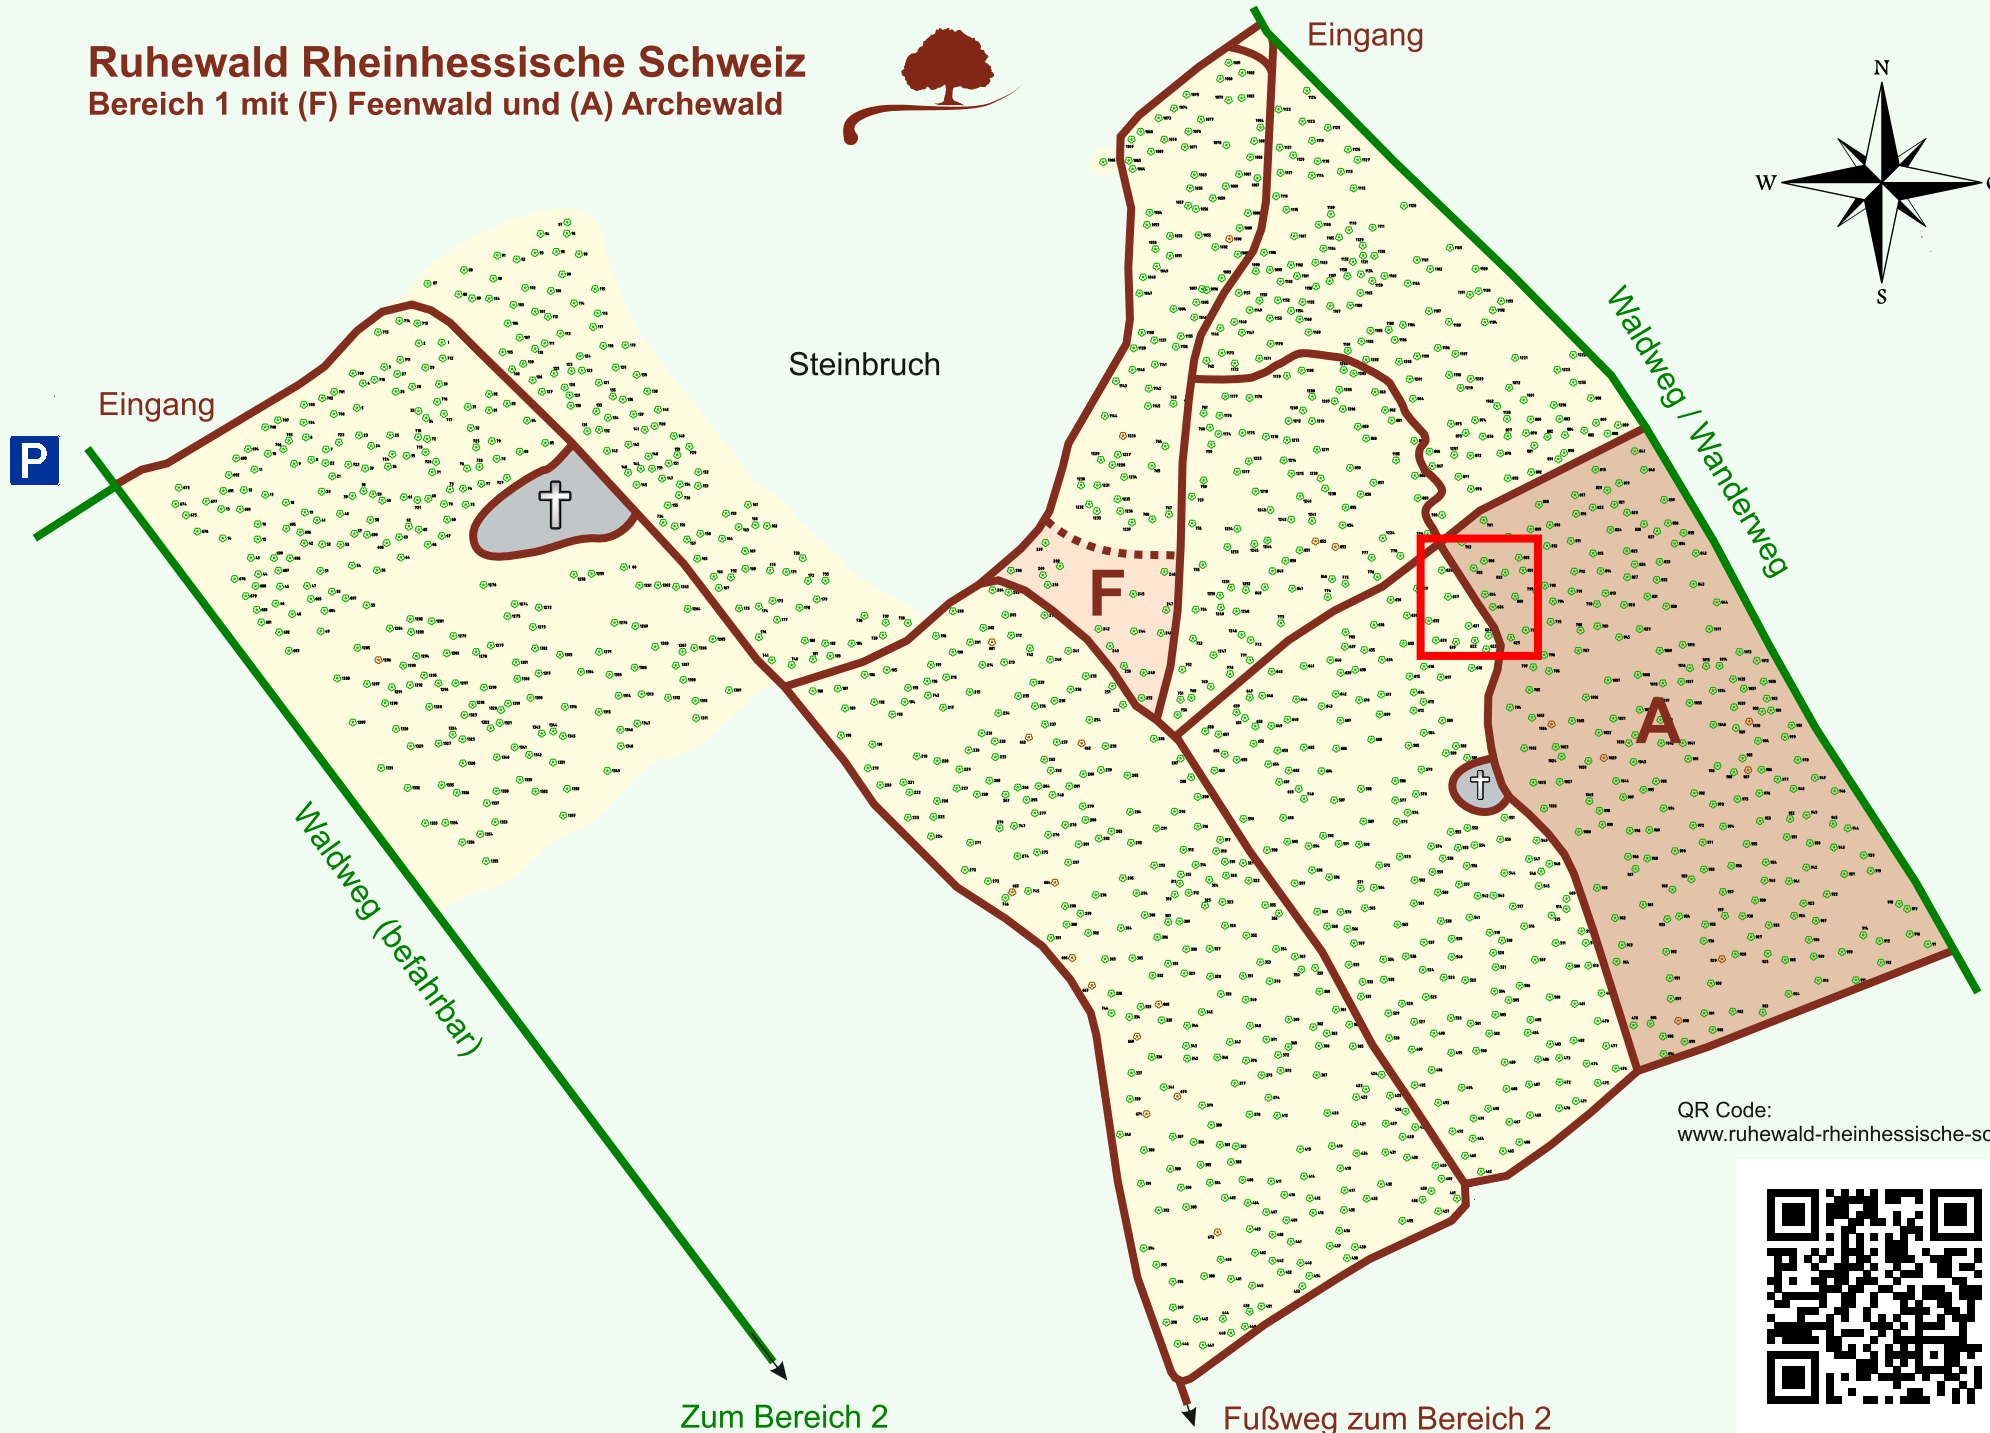

# Ruhewald Rhein Hessische Schweiz

## Bereich 1 mit (F) Feenwald und (A) Archewald

QR Code:  
[www.ruhewald-rhein Hessische-schweiz.de](http://www.ruhewald-rhein Hessische-schweiz.de)