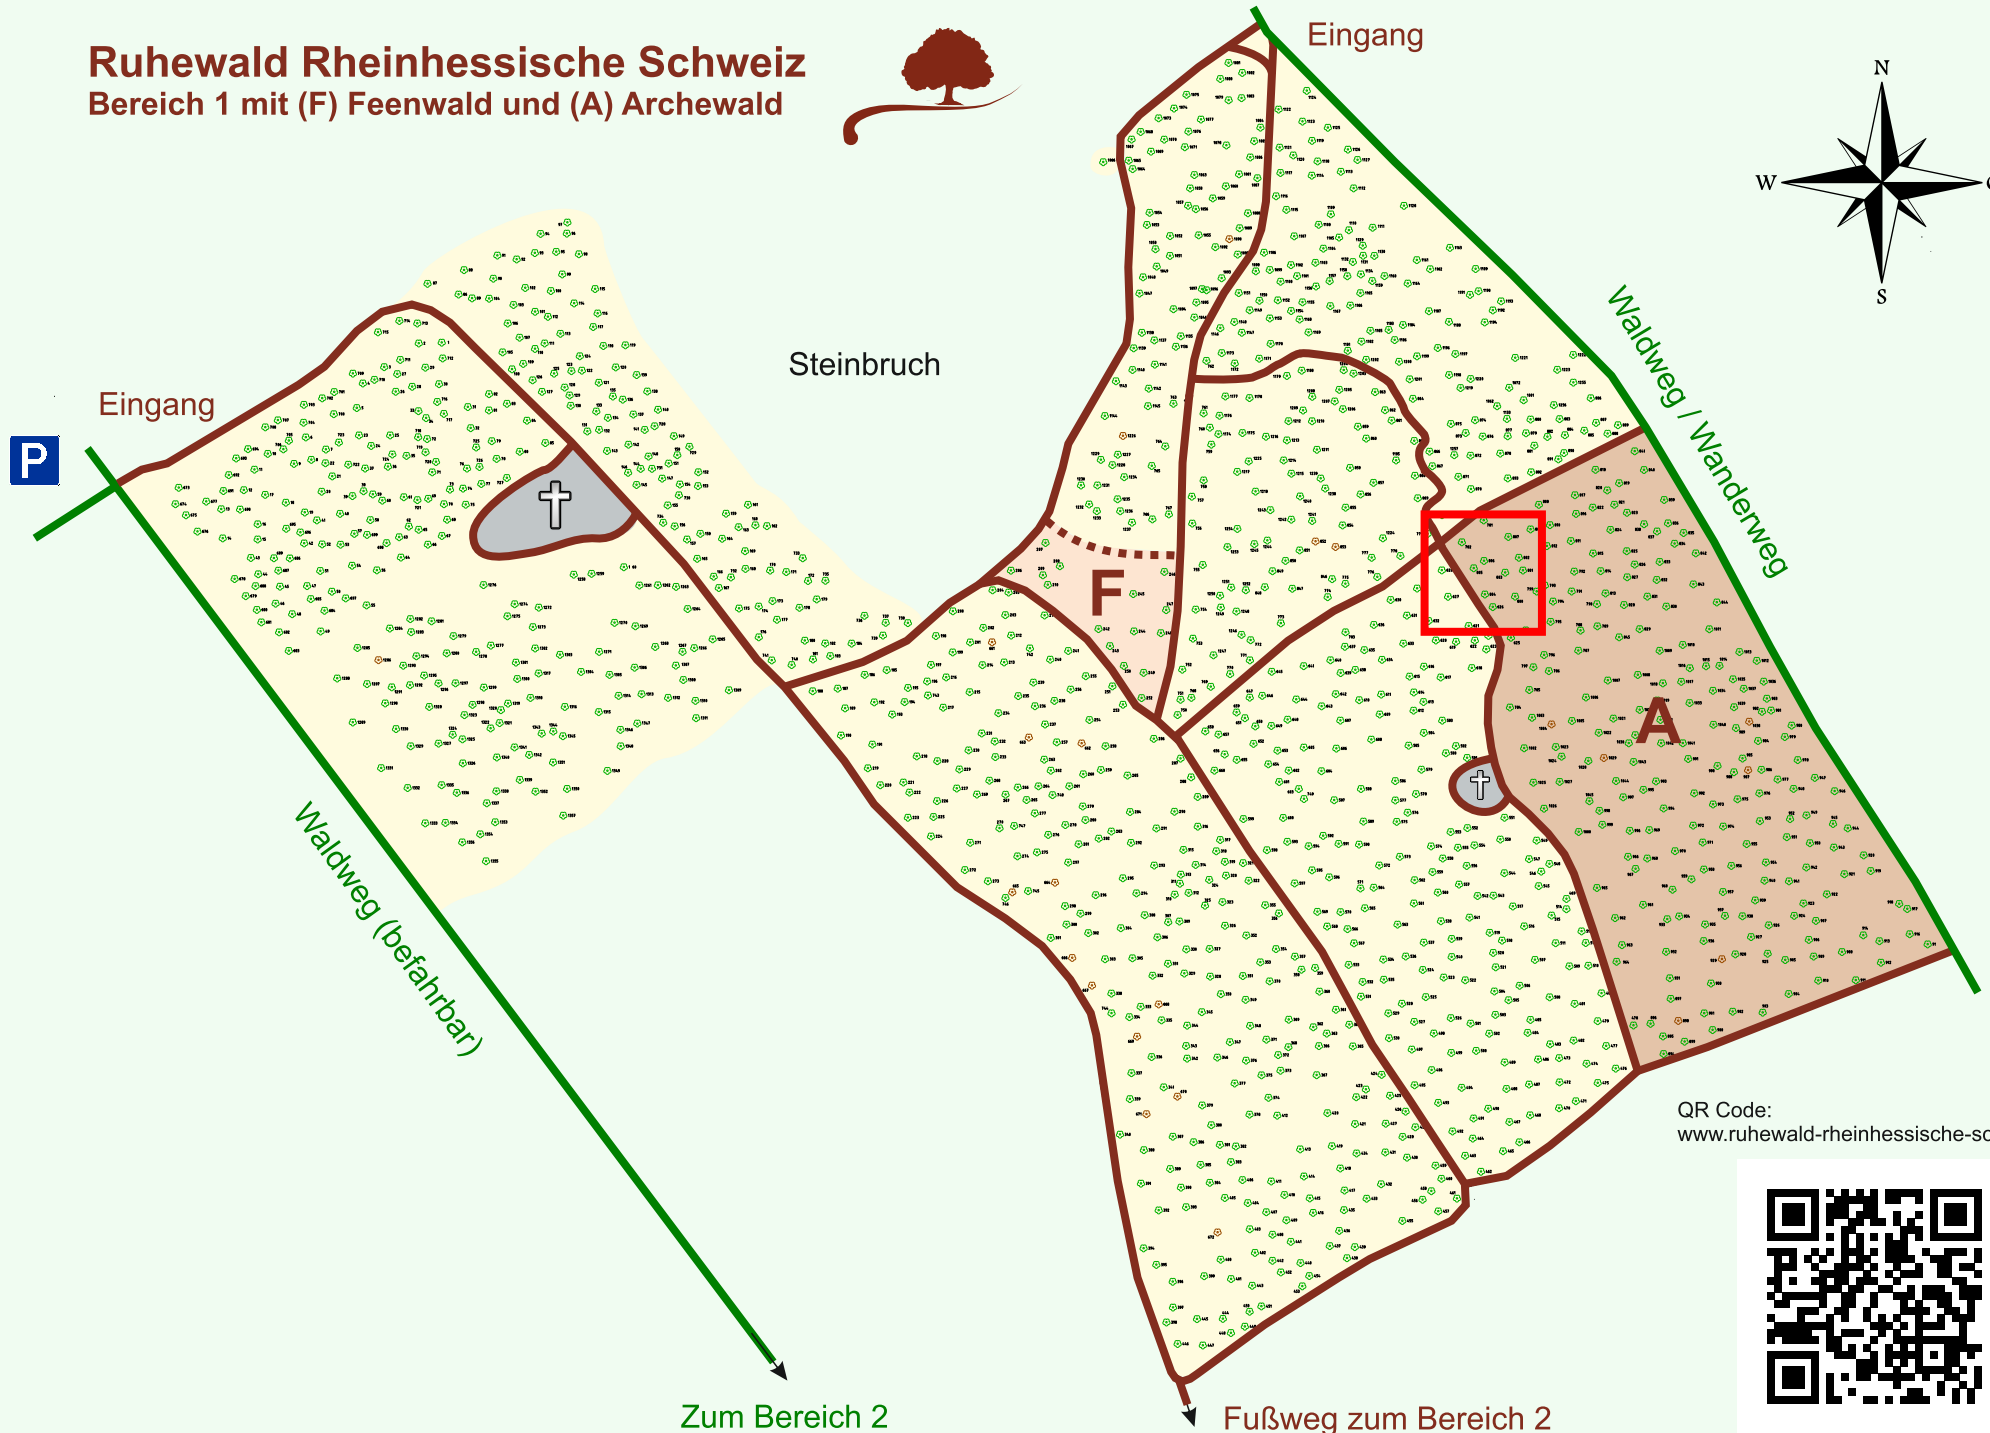

Ruhewald Rhein Hessische Schweiz

Bereich 1 mit (F) Feenwald und (A) Archewald

QR Code:
www.ruhewald-rhein Hessische-schweiz.de