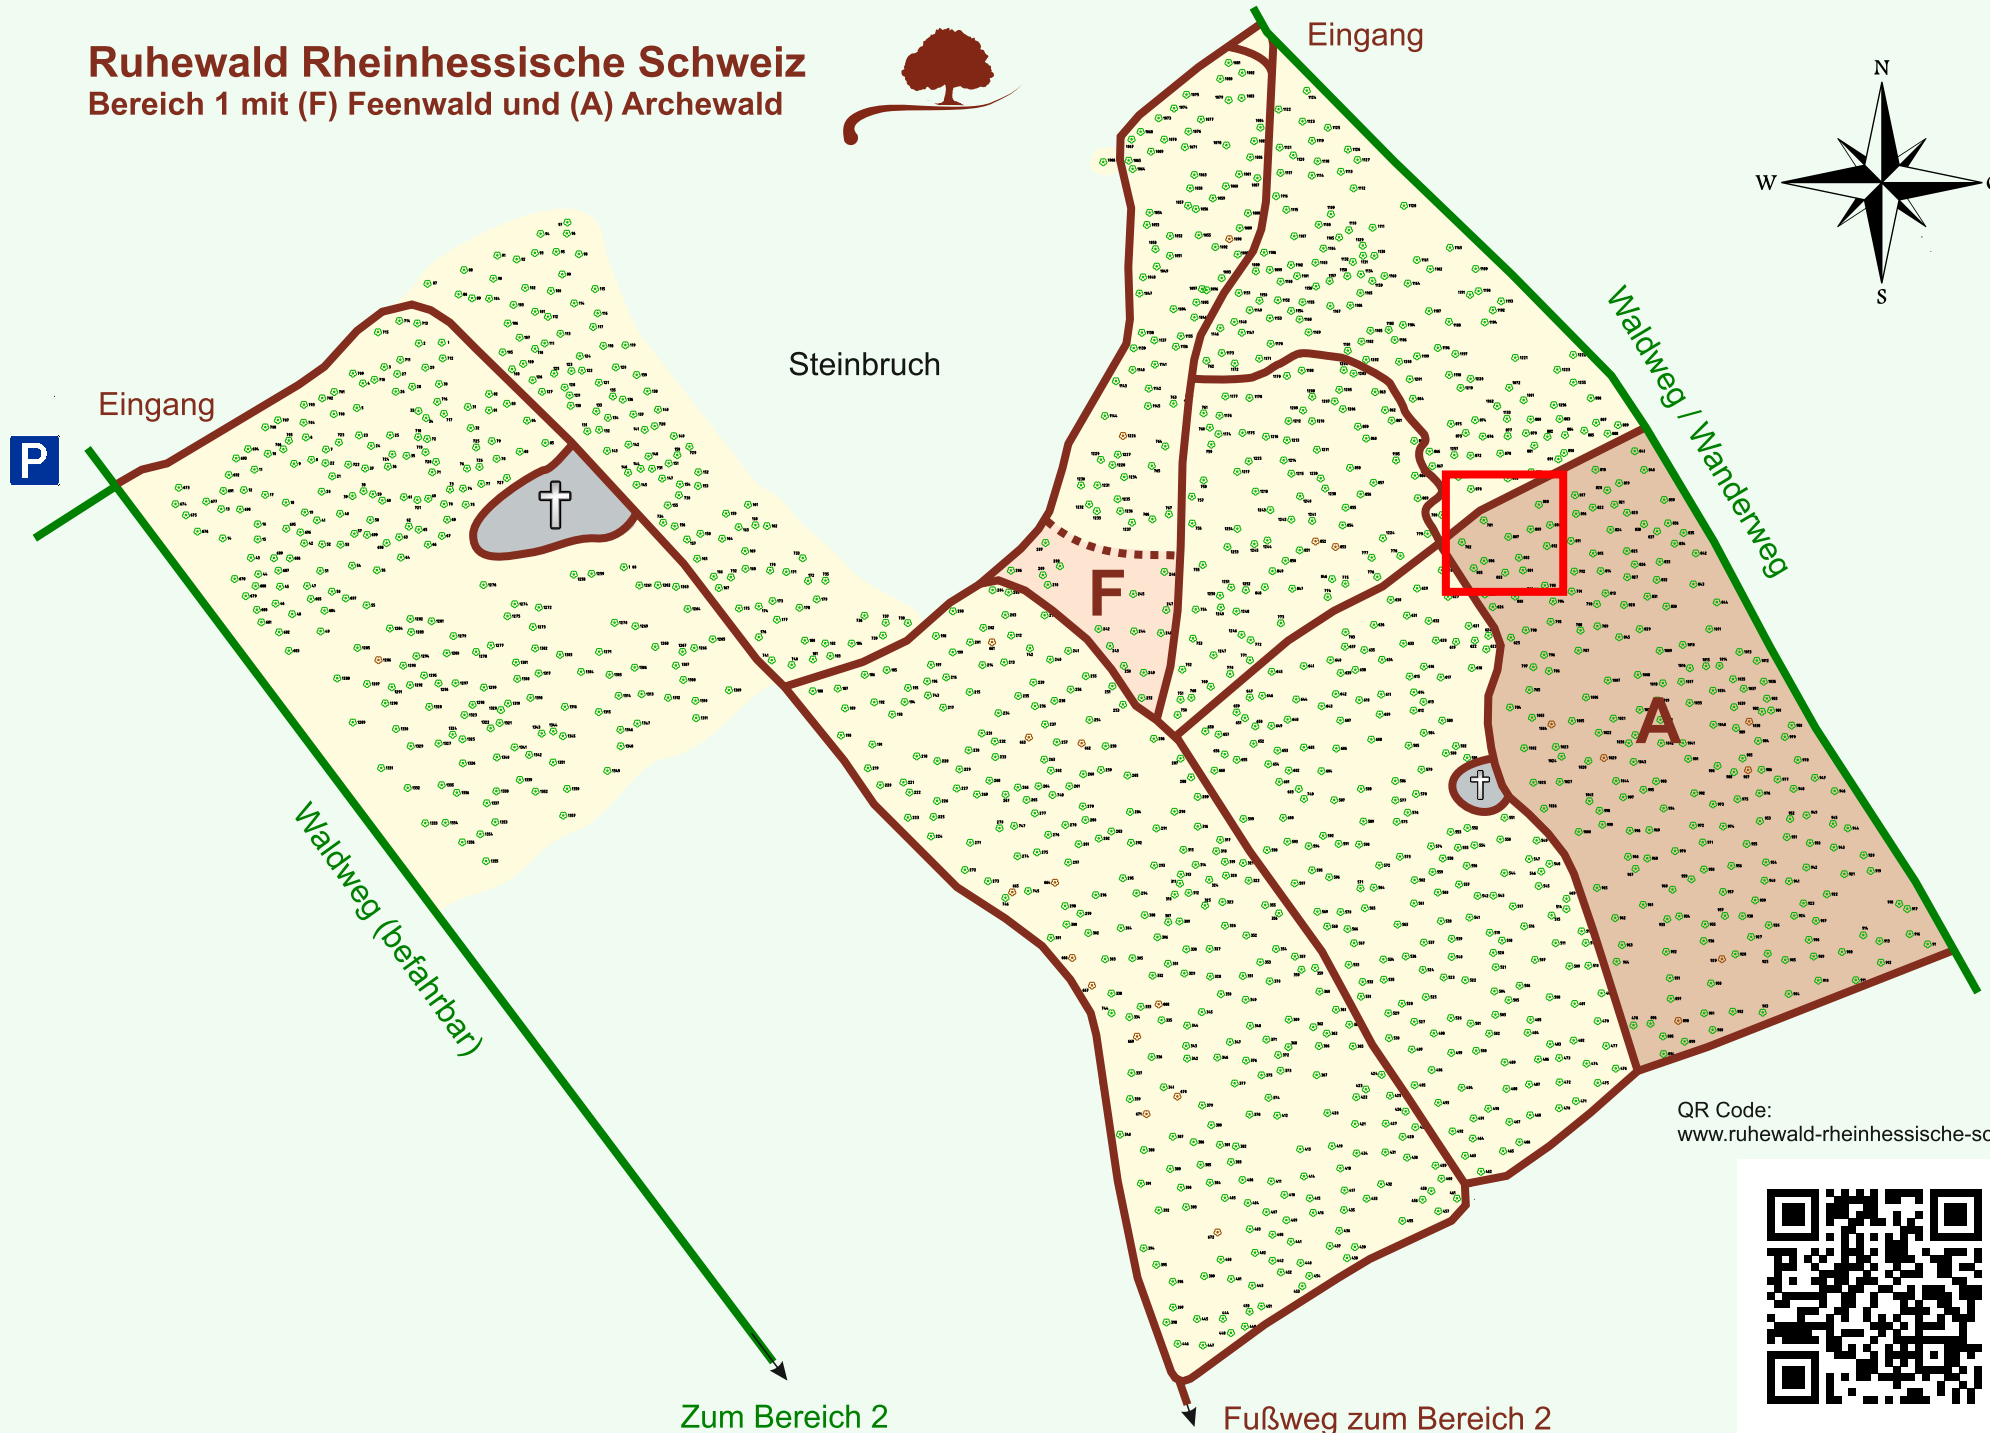

# Ruhewald Rhein Hessische Schweiz

## Bereich 1 mit (F) Feenwald und (A) Archewald

QR Code:  
[www.ruhewald-rhein Hessische-schweiz.de](http://www.ruhewald-rhein Hessische-schweiz.de)