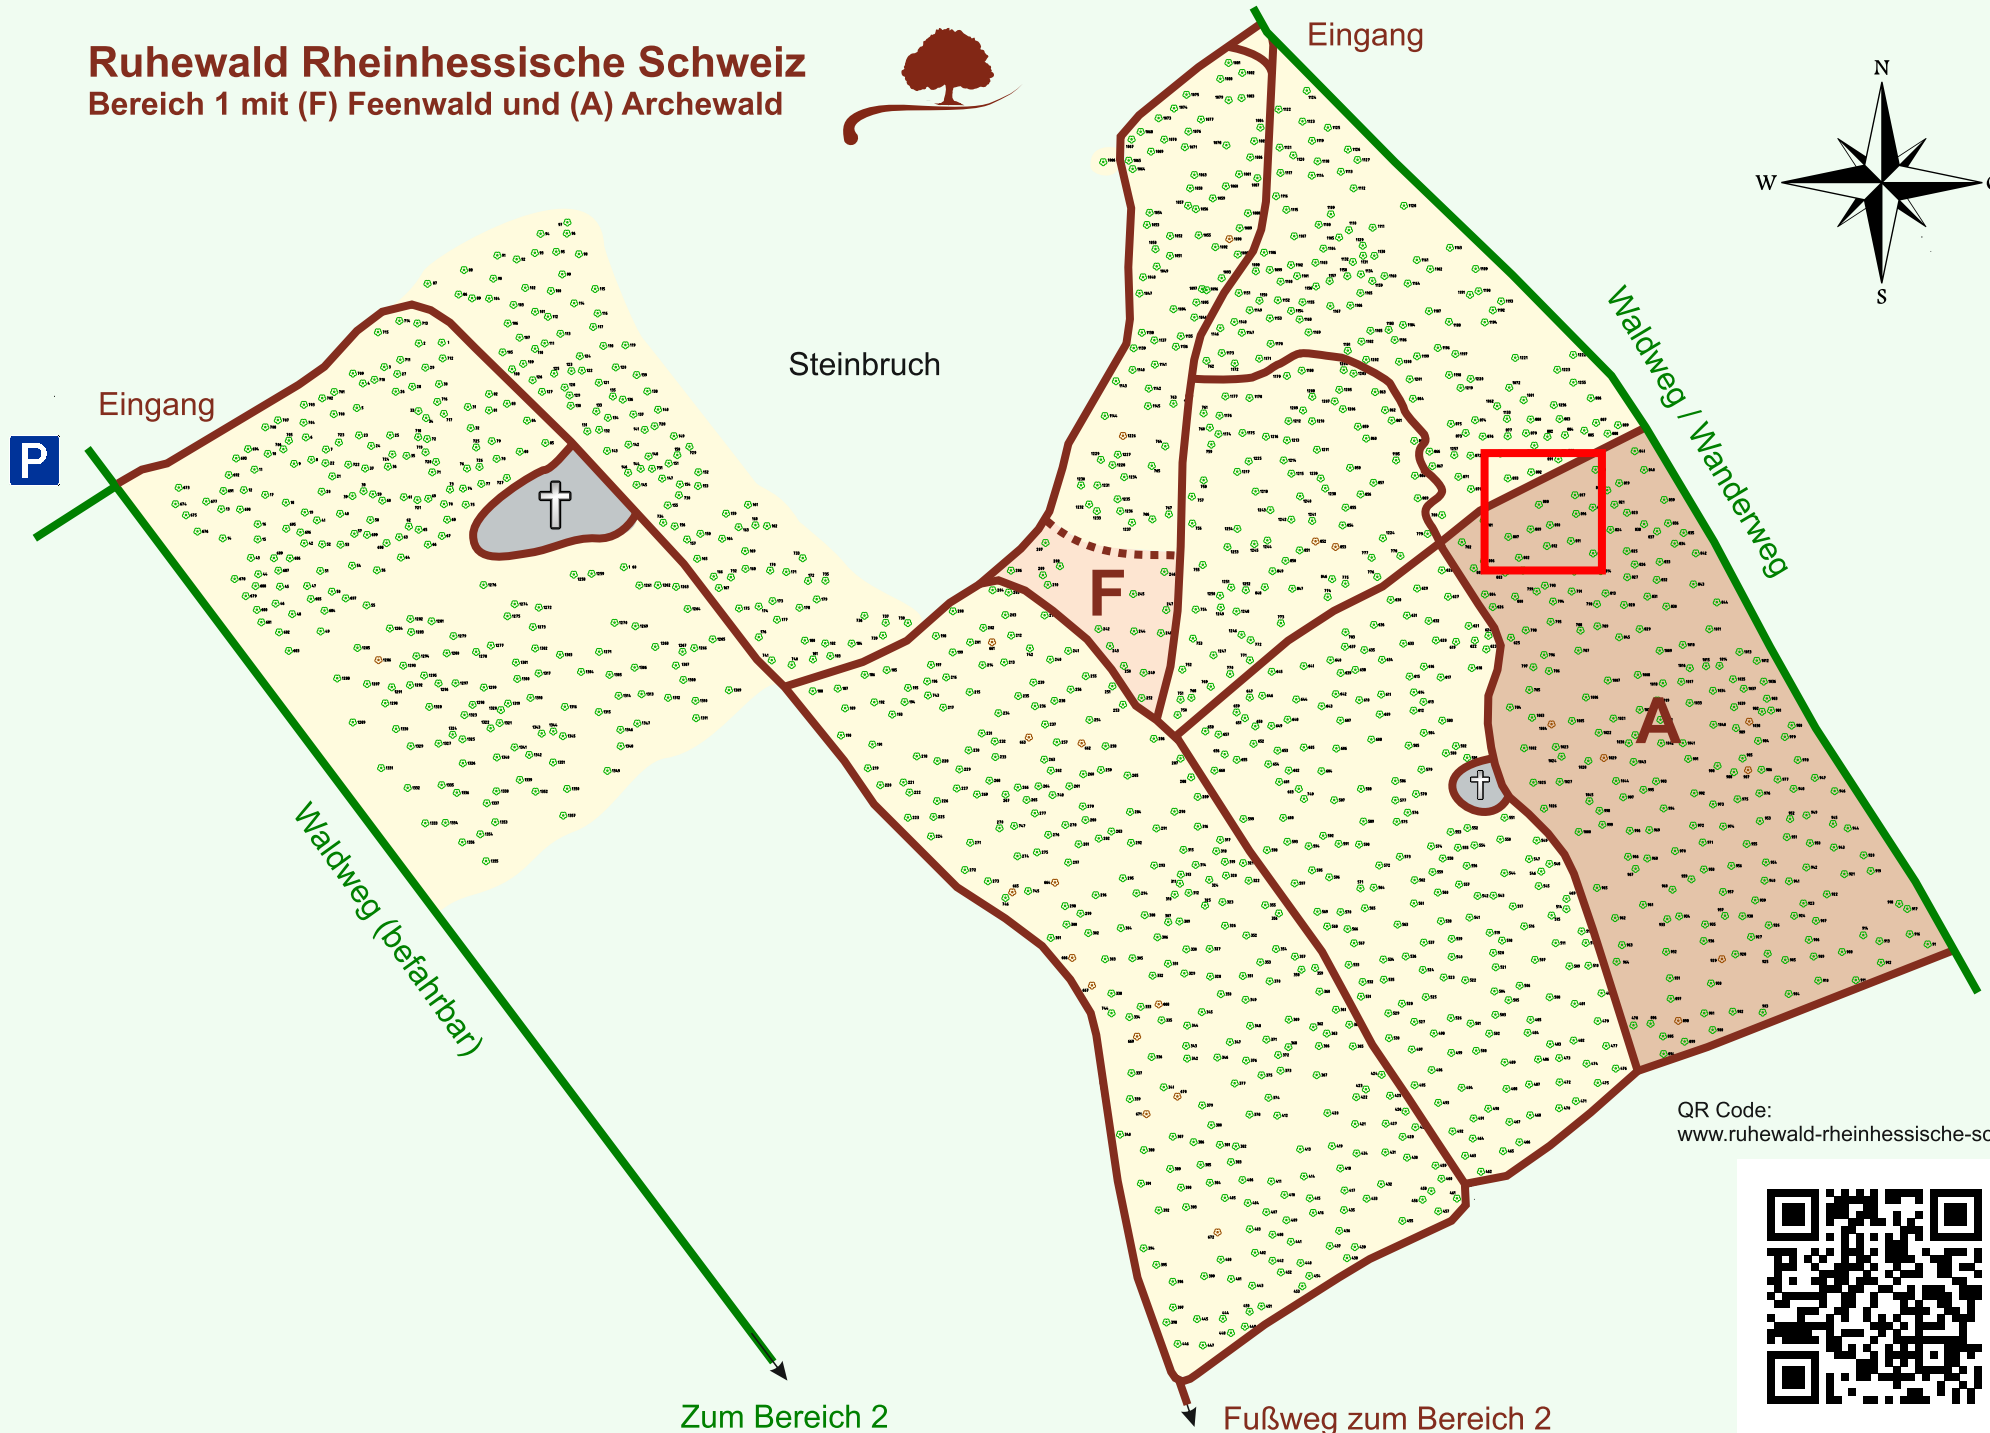

Ruhewald Rhein Hessische Schweiz

Bereich 1 mit (F) Feenwald und (A) Archewald

QR Code:
www.ruhewald-rhein Hessische-schweiz.de