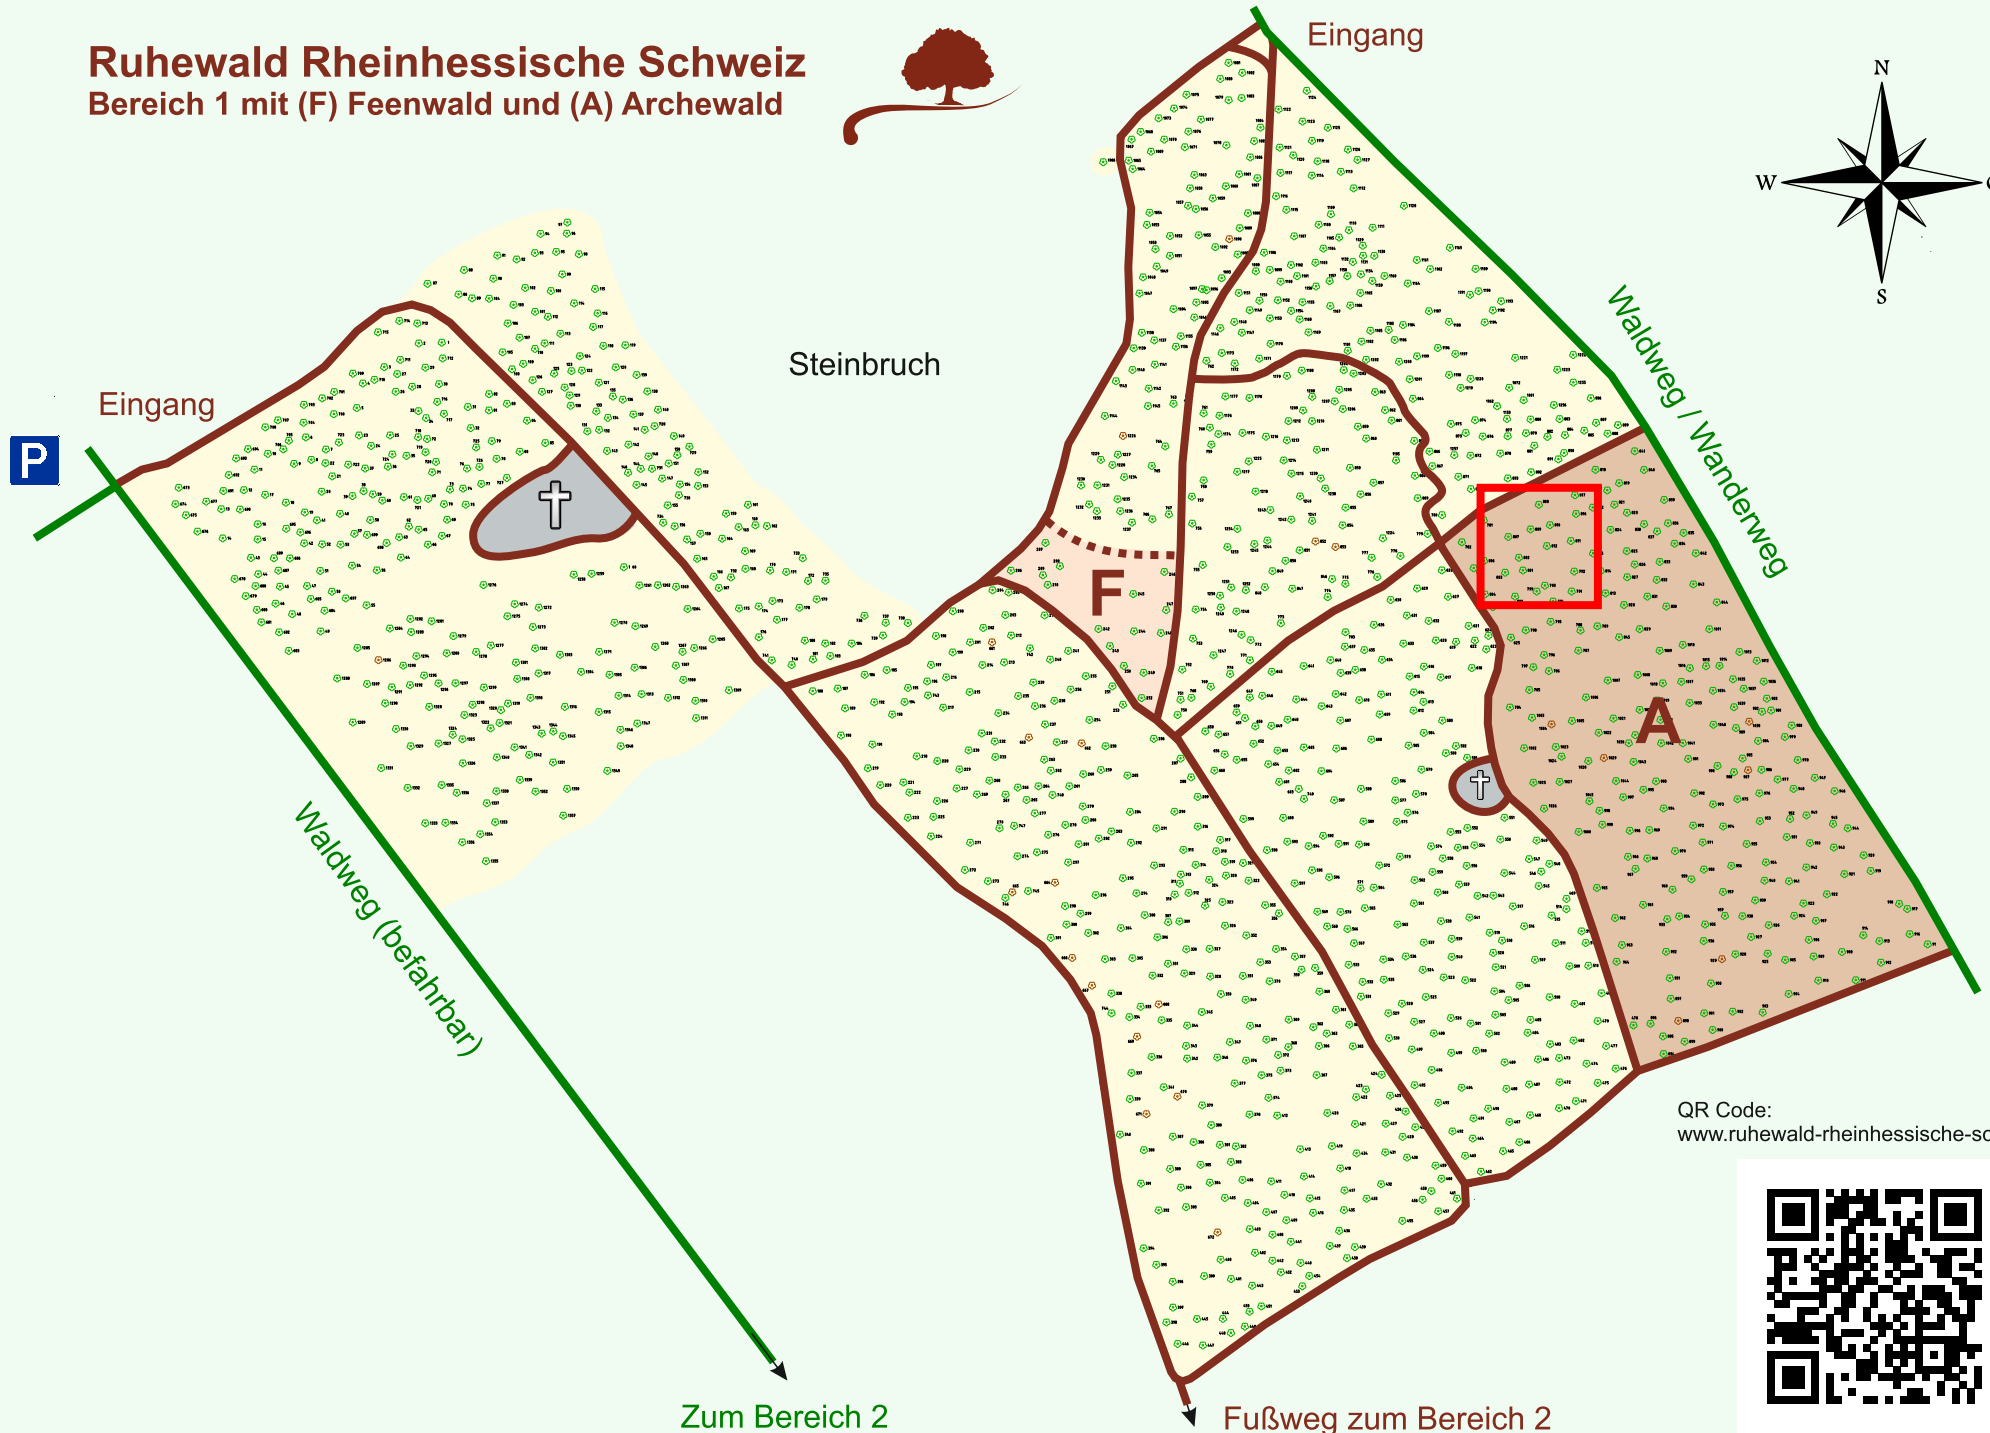

Ruhewald Rhein Hessische Schweiz

Bereich 1 mit (F) Feenwald und (A) Archewald

QR Code:
www.ruhewald-rhein Hessische-schweiz.de