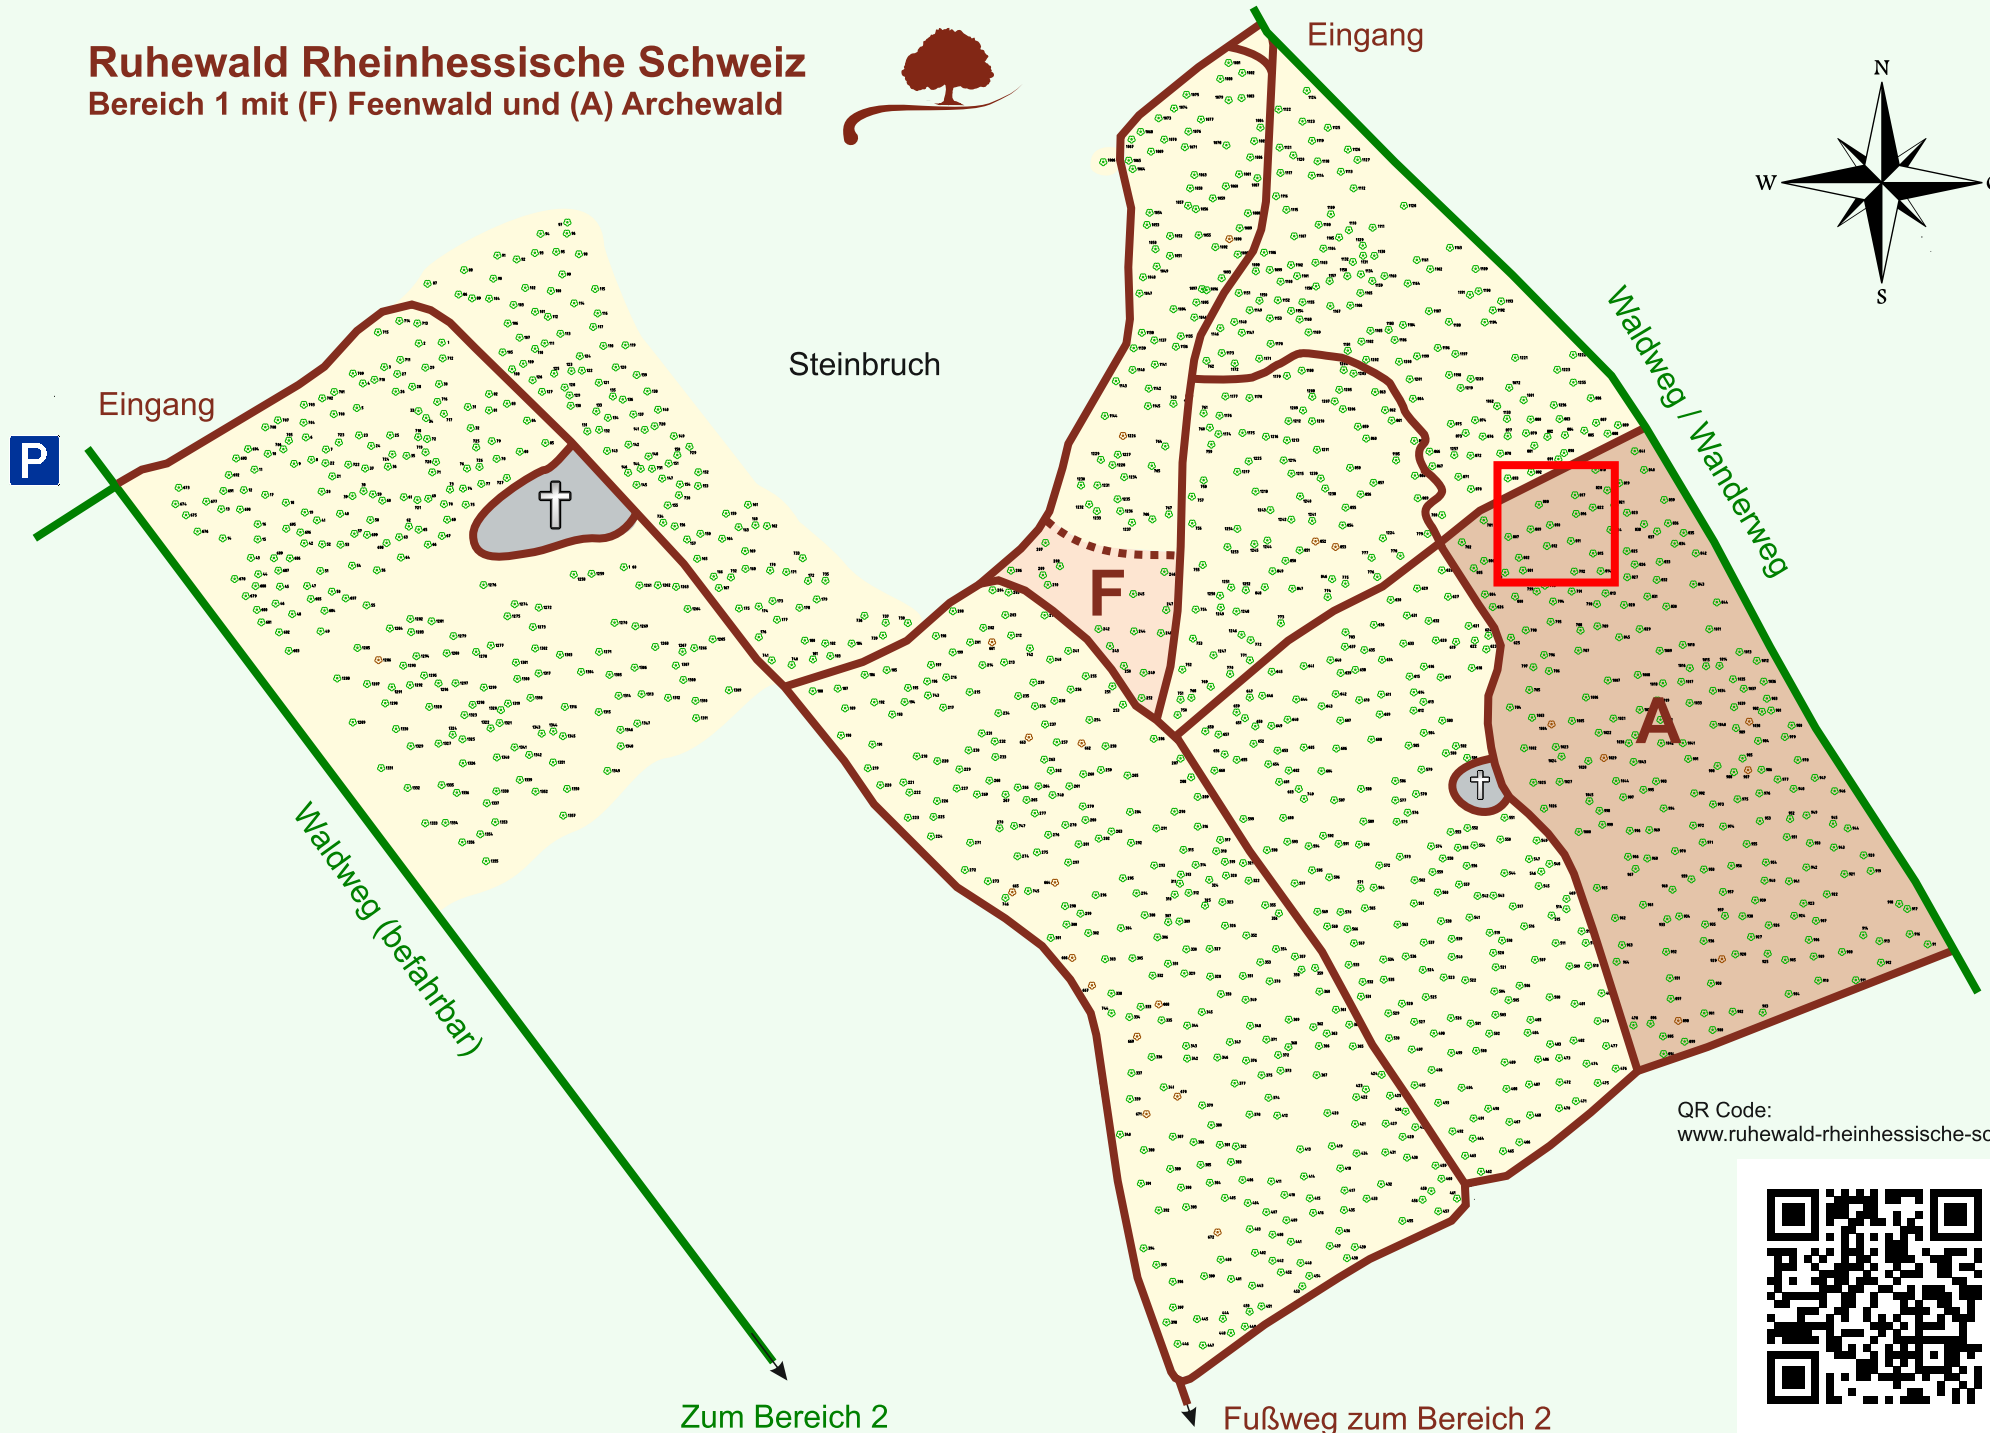

Ruhewald Rhein Hessische Schweiz

Bereich 1 mit (F) Feenwald und (A) Archewald

QR Code:
www.ruhewald-rhein Hessische-schweiz.de