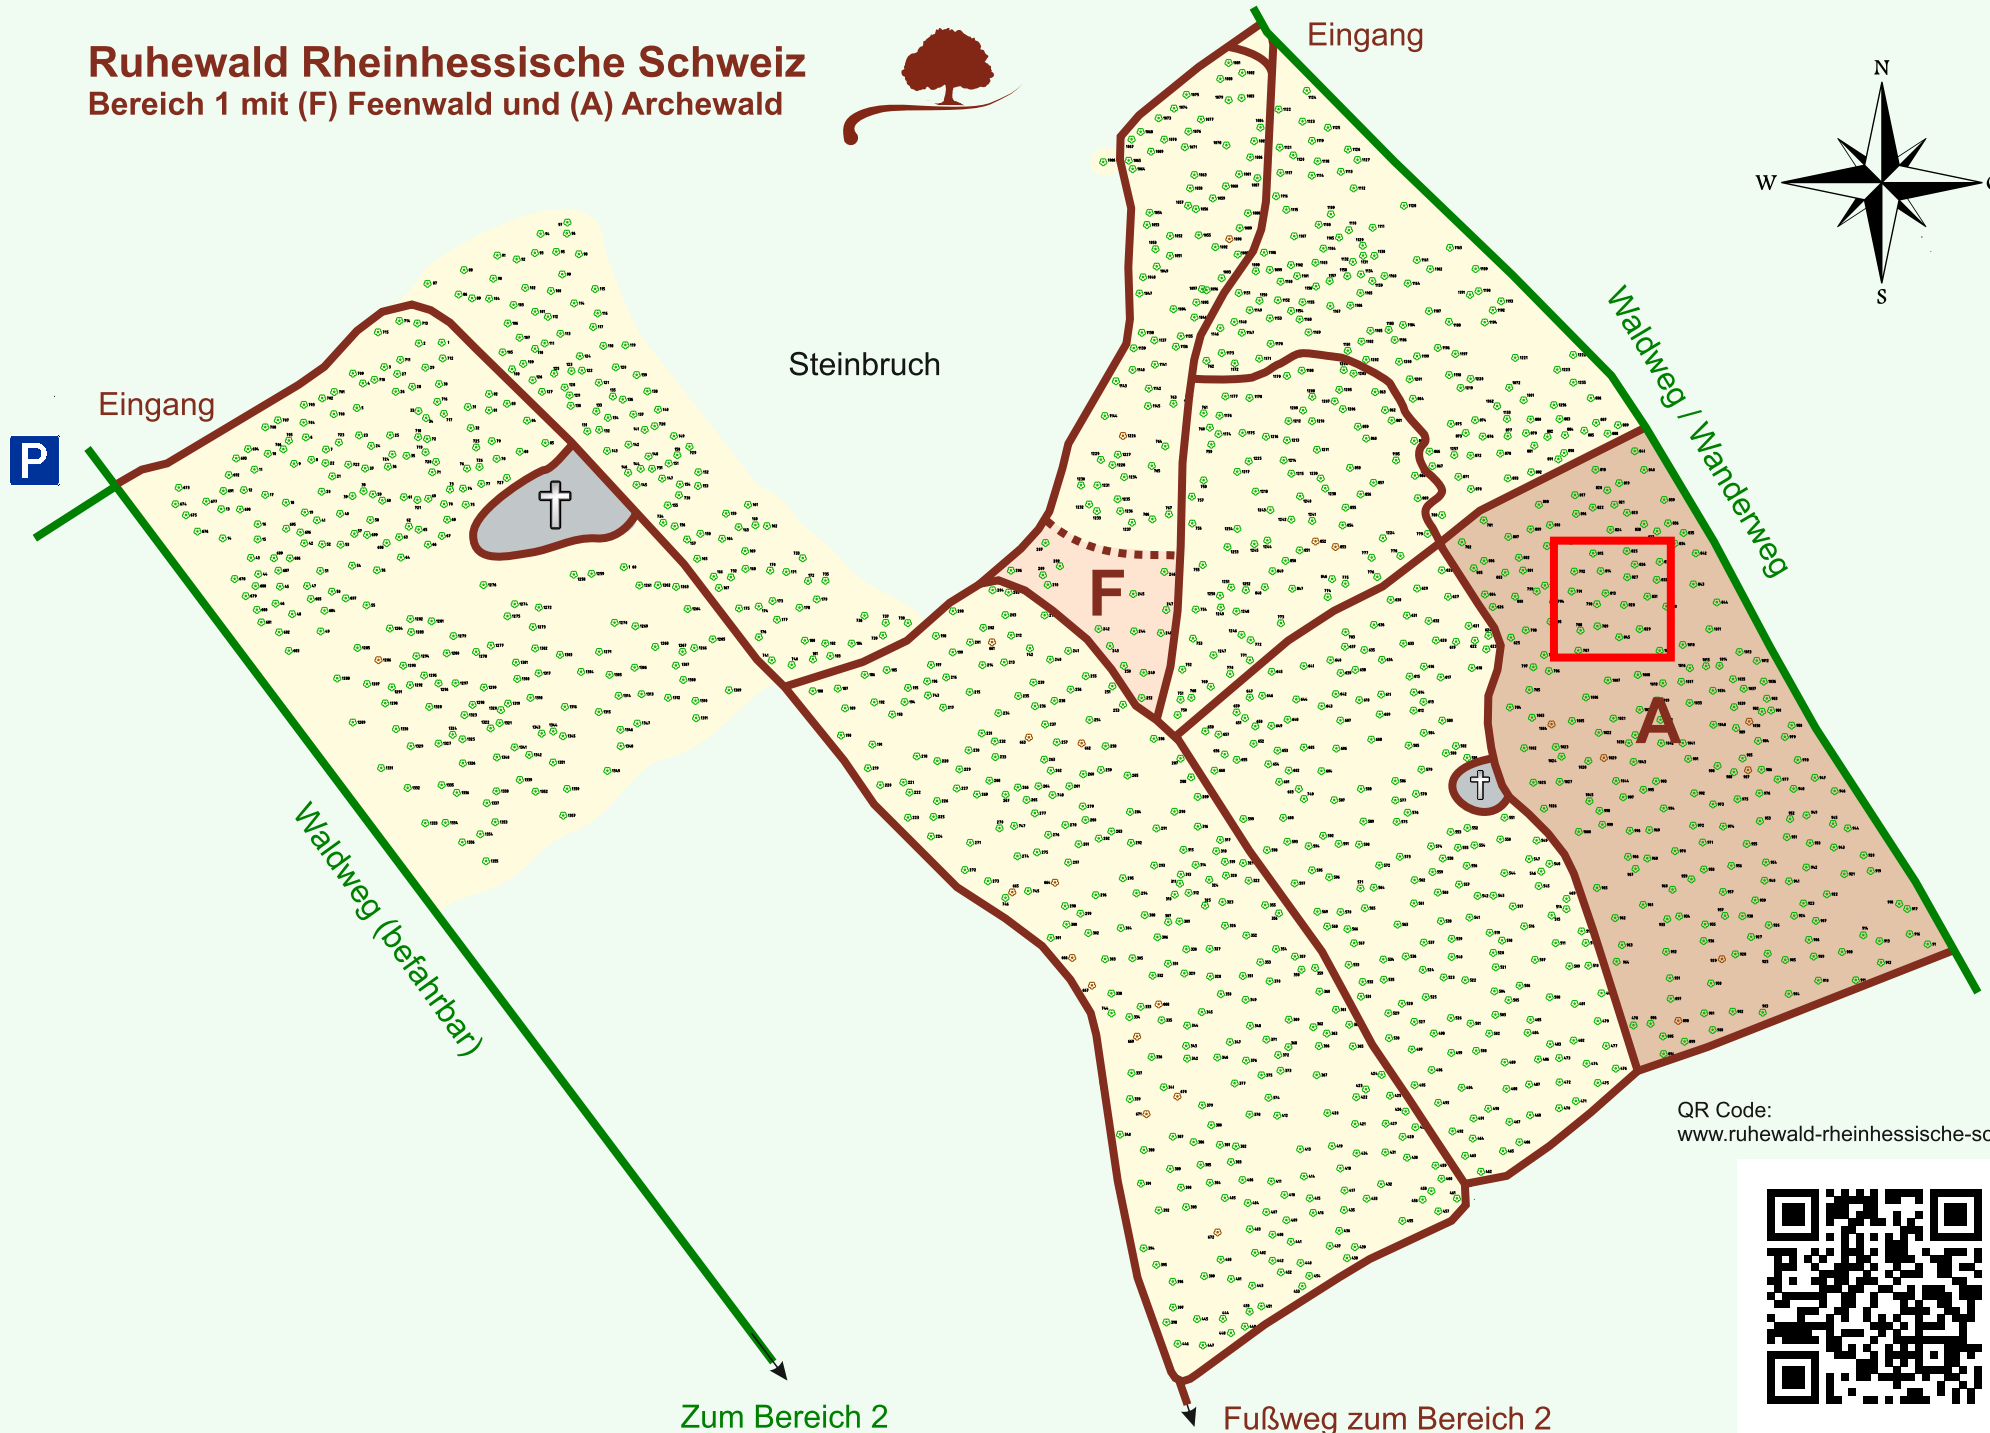

# Ruhewald Rhein Hessische Schweiz

## Bereich 1 mit (F) Feenwald und (A) Archewald

QR Code:  
[www.ruhewald-rhein Hessische-schweiz.de](http://www.ruhewald-rhein Hessische-schweiz.de)