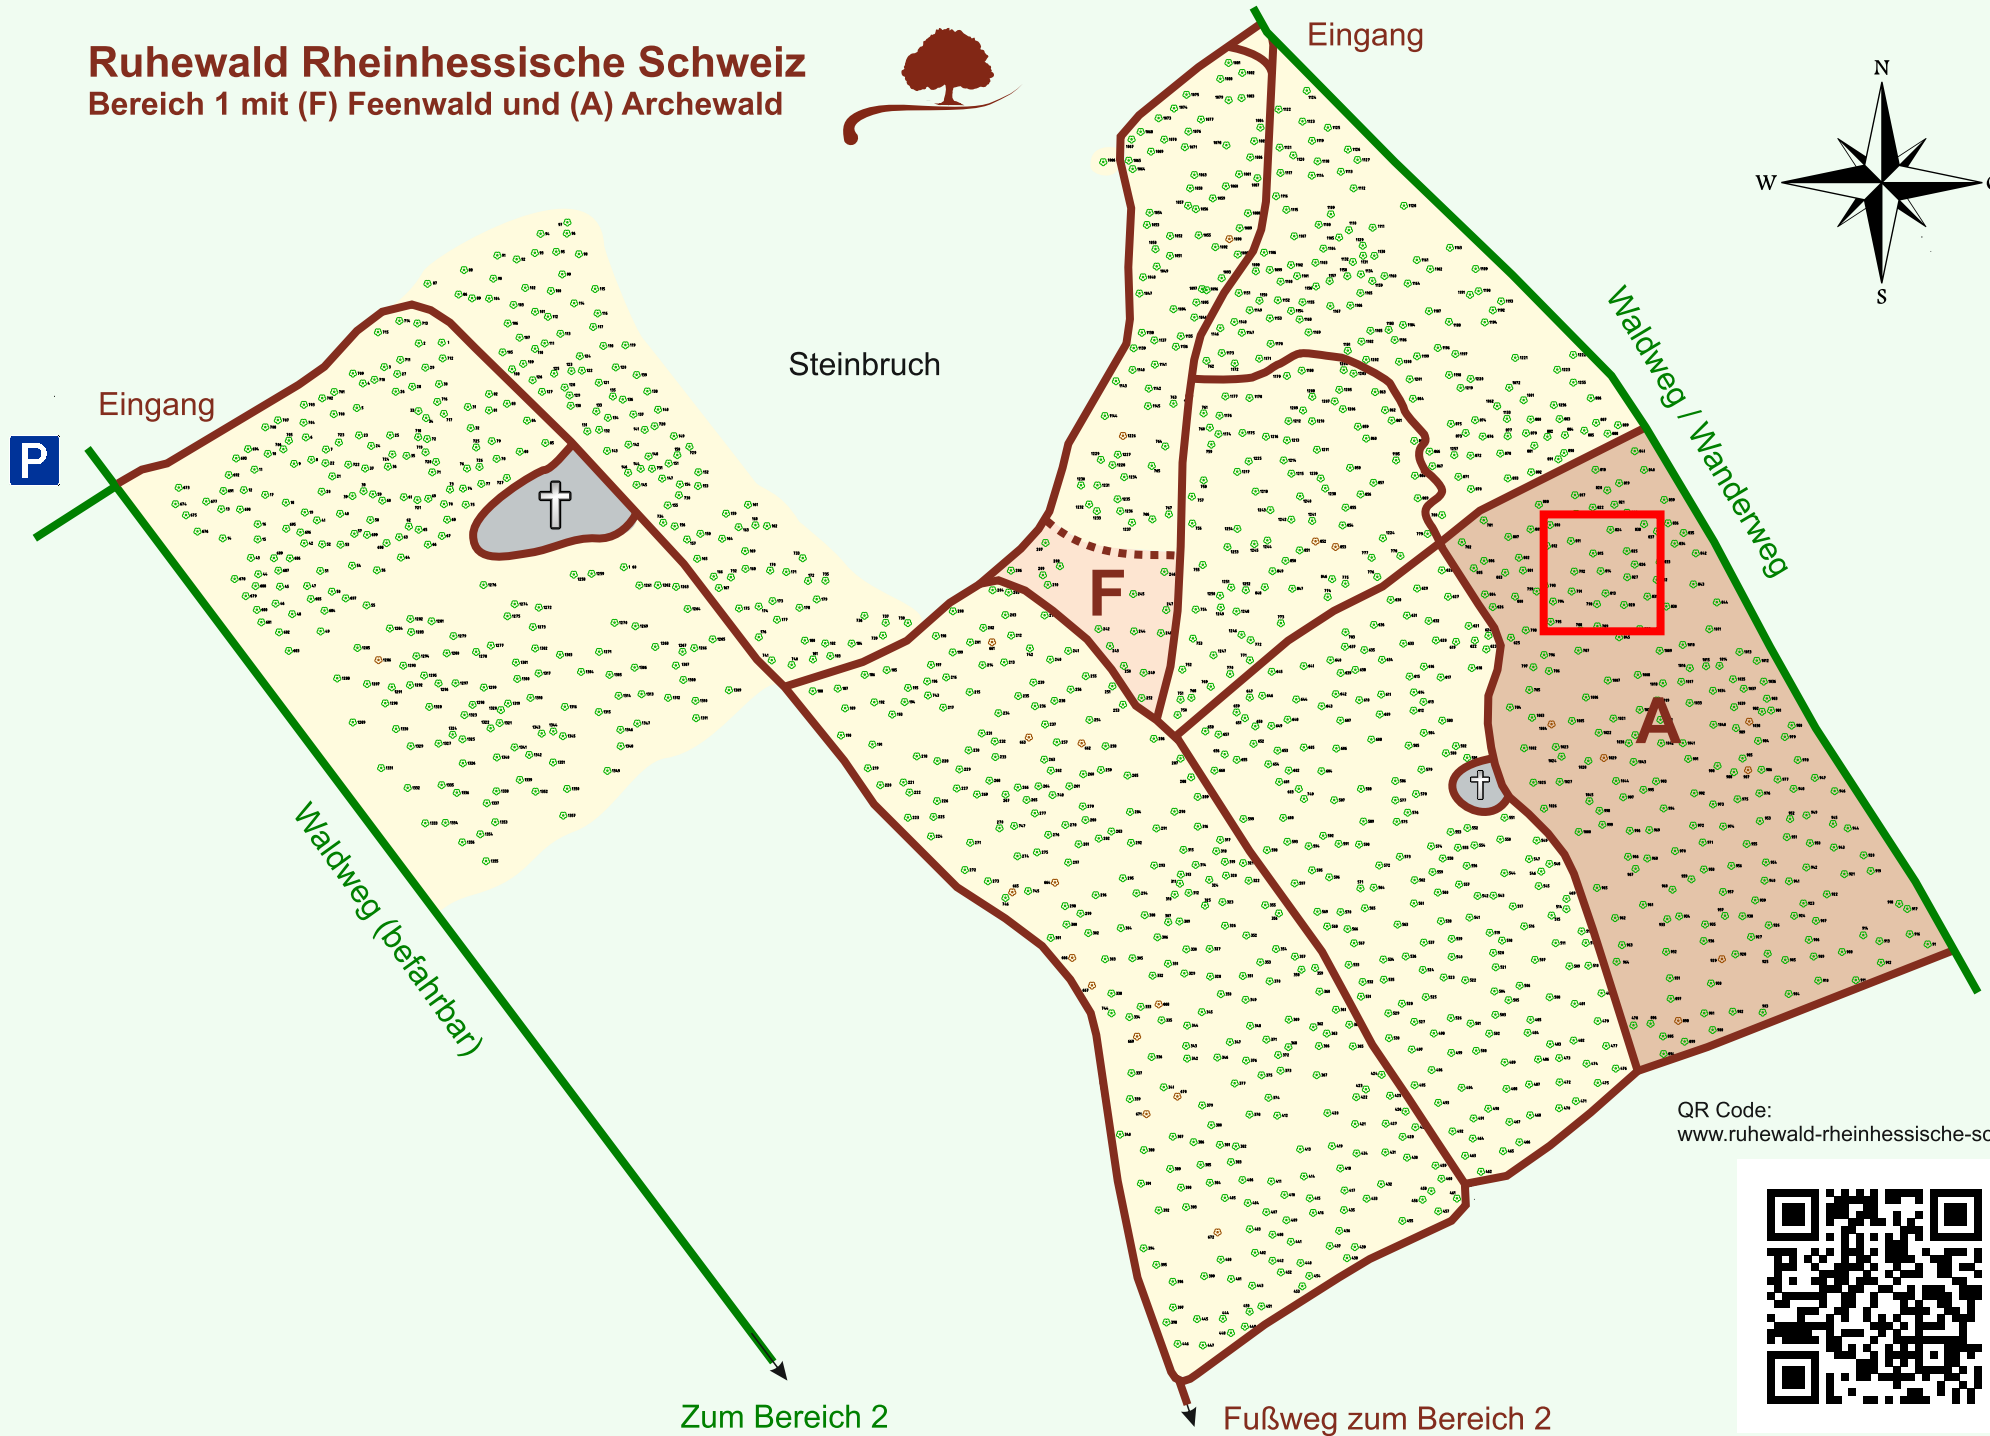

# Ruhewald Rhein Hessische Schweiz

## Bereich 1 mit (F) Feenwald und (A) Archewald

QR Code:  
[www.ruhewald-rhein Hessische-schweiz.de](http://www.ruhewald-rhein Hessische-schweiz.de)