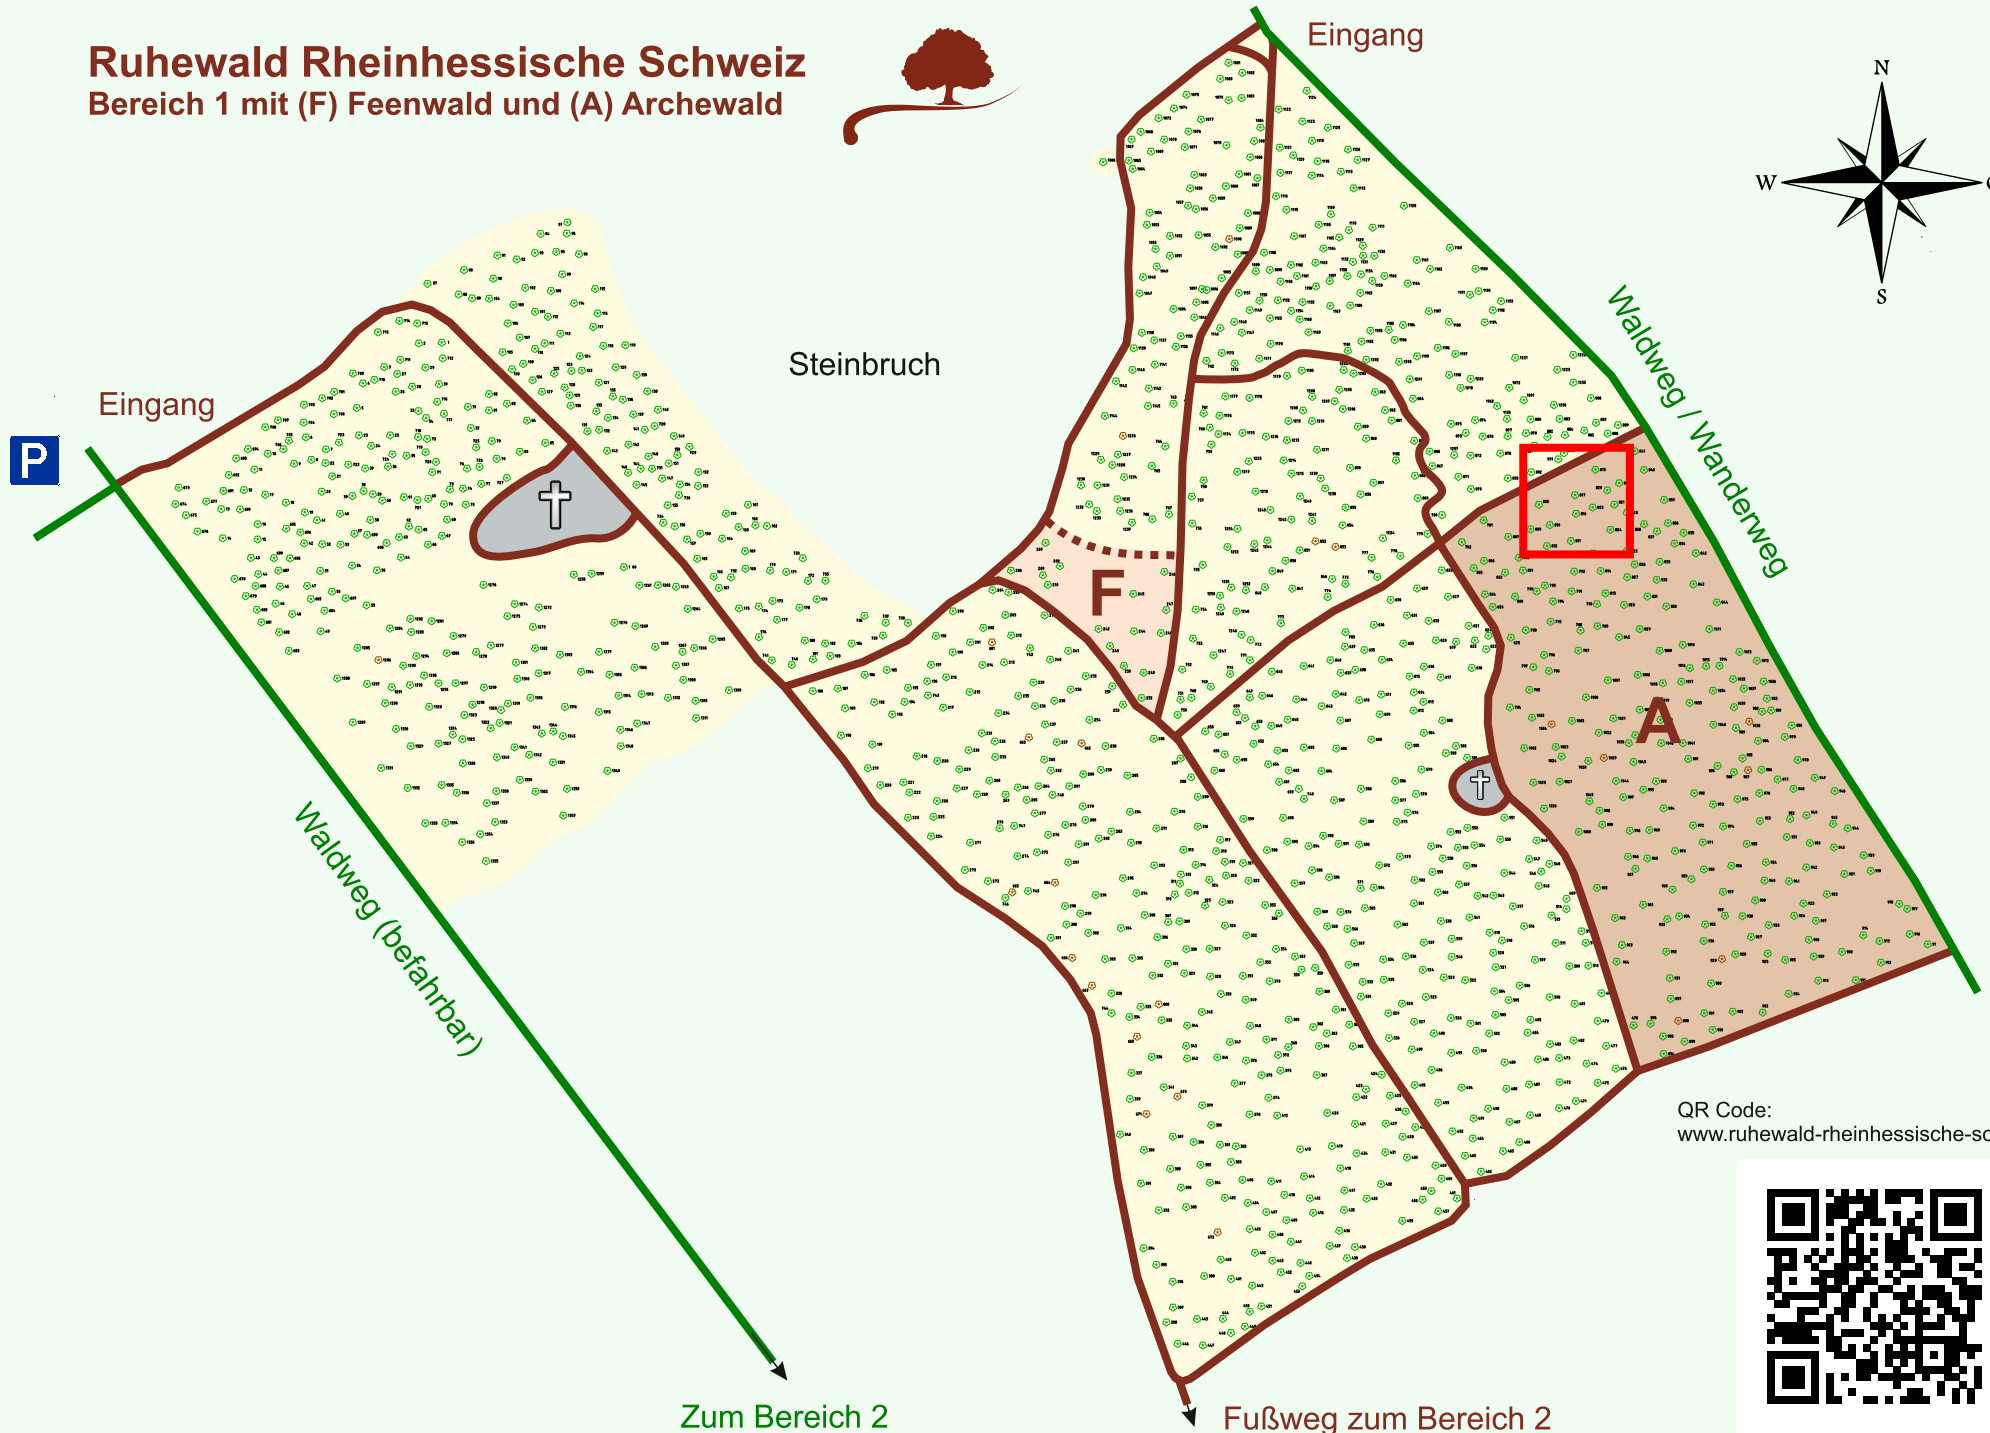

Ruhewald Rhein Hessische Schweiz

Bereich 1 mit (F) Feenwald und (A) Archewald

QR Code:
www.ruhewald-rhein Hessische-schweiz.de