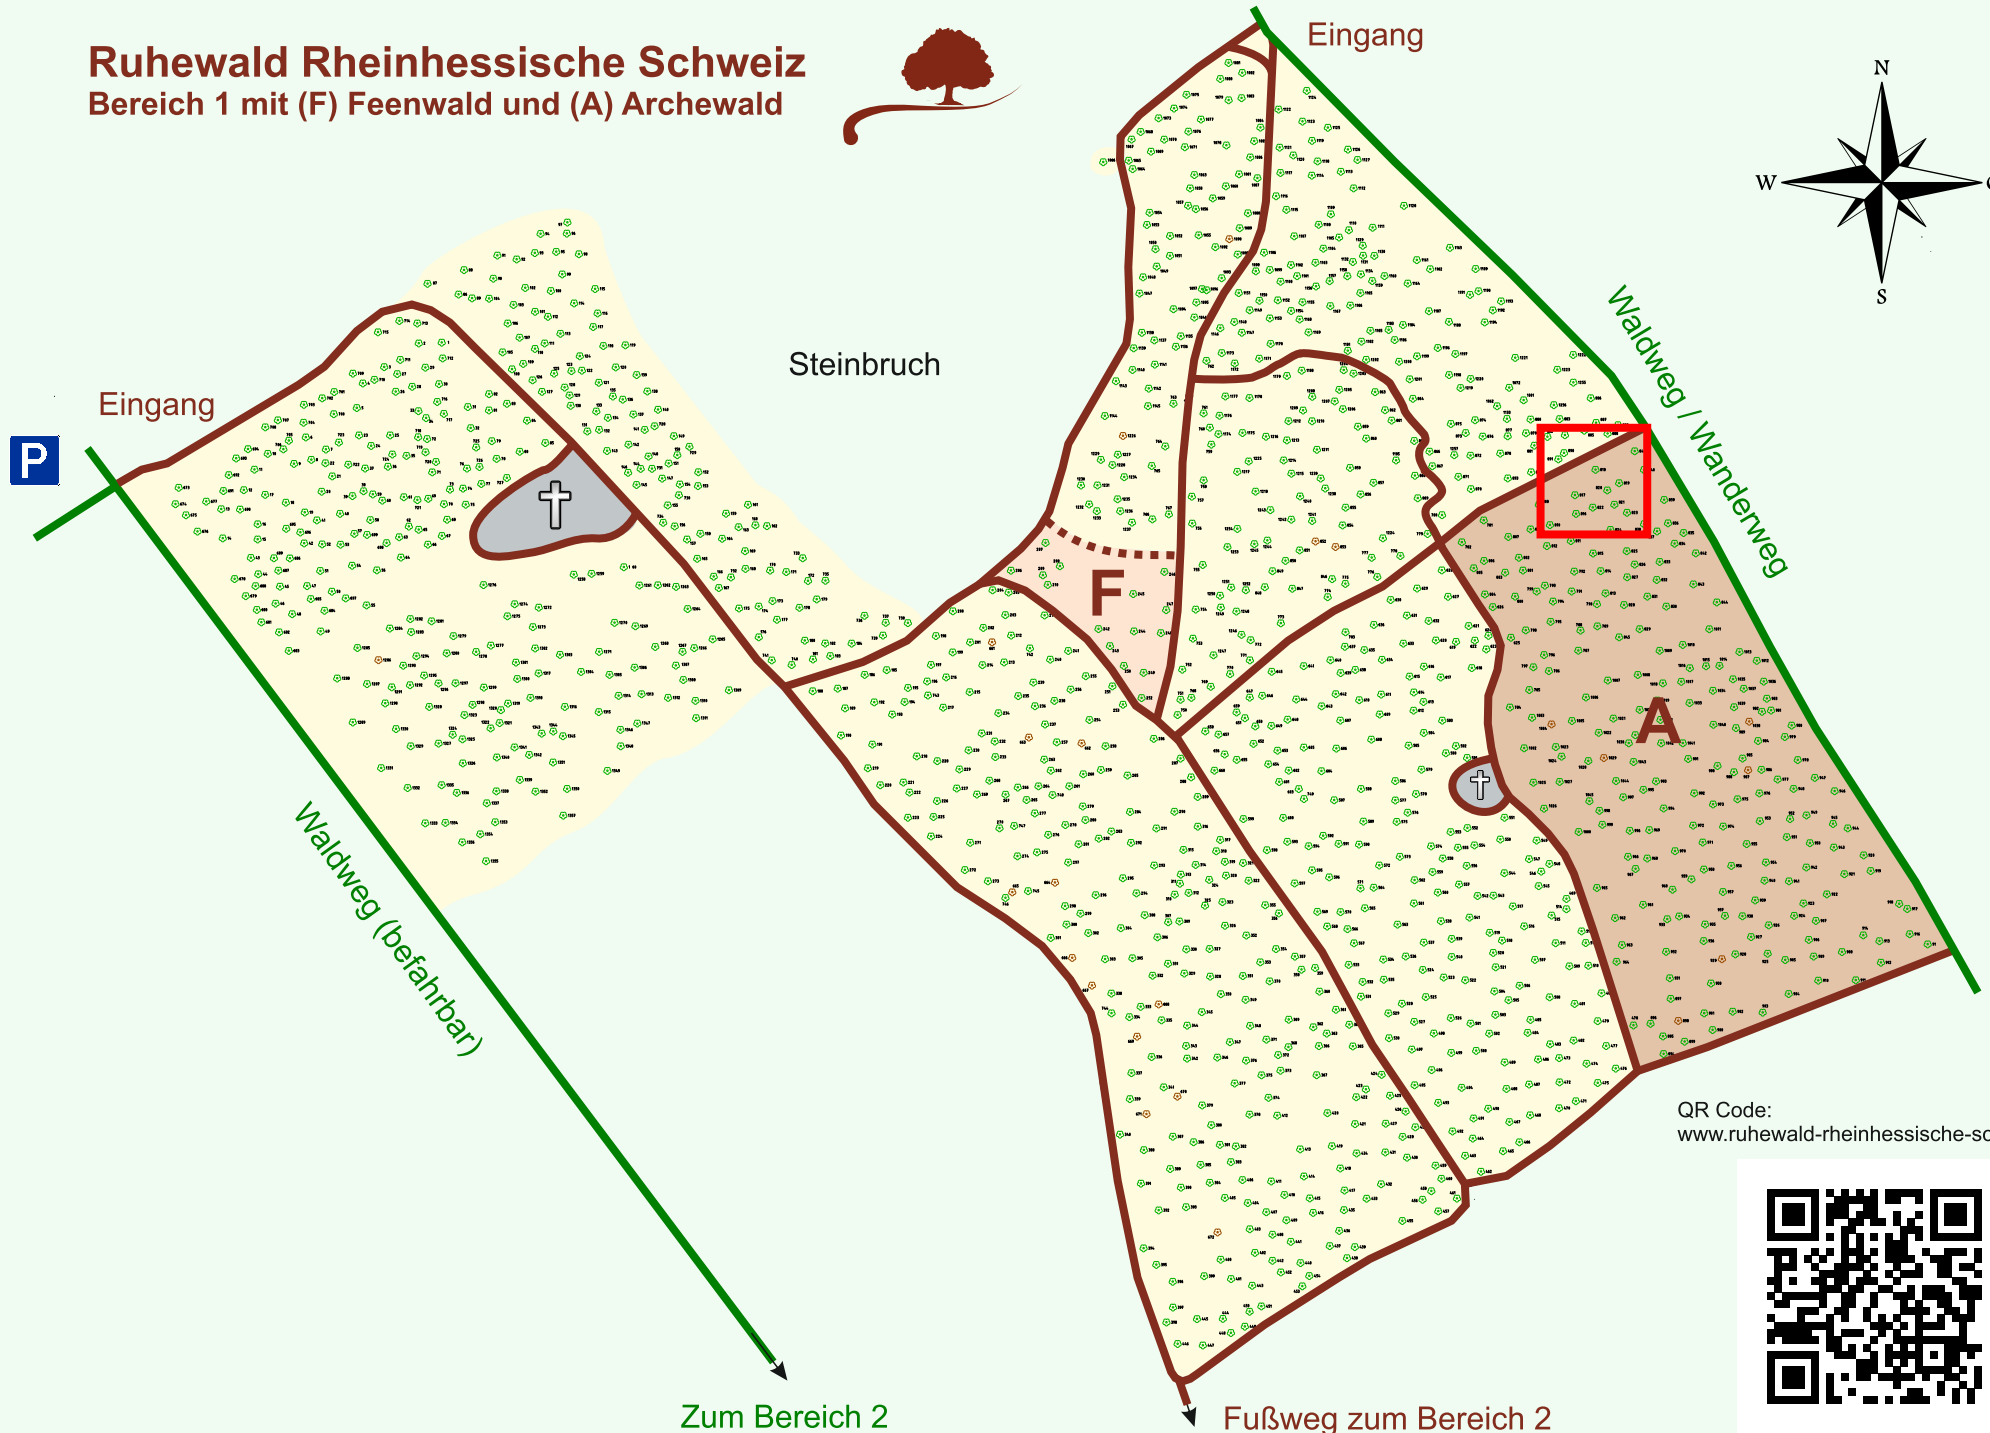

Ruhewald Rhein Hessische Schweiz

Bereich 1 mit (F) Feenwald und (A) Archewald

QR Code:
www.ruhewald-rhein Hessische-schweiz.de