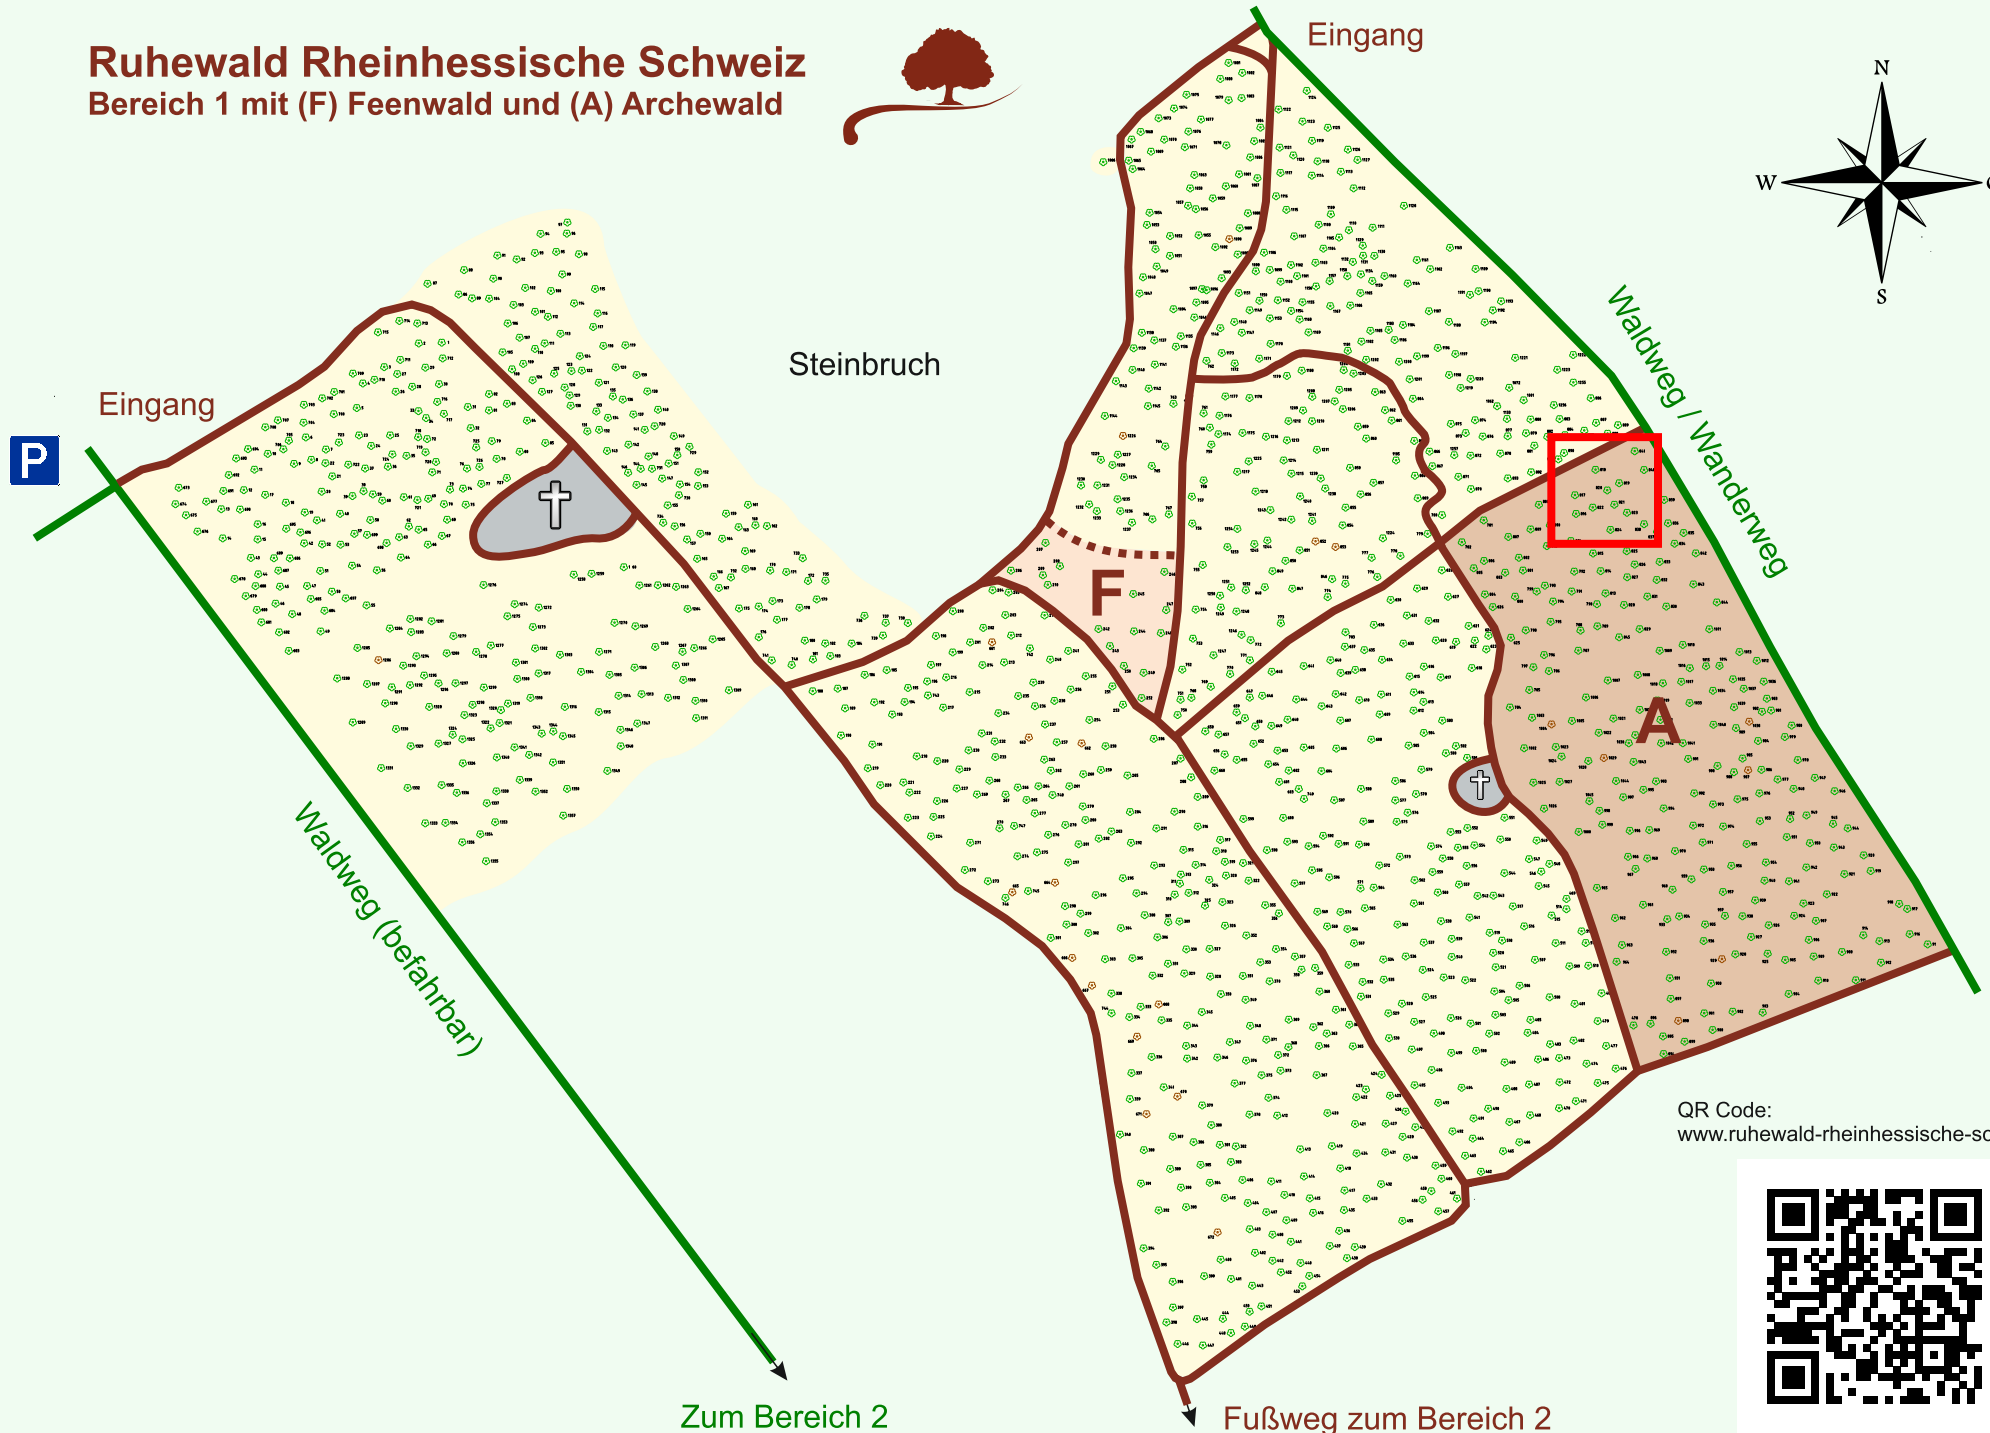

Ruhewald Rhein Hessische Schweiz

Bereich 1 mit (F) Feenwald und (A) Archewald

QR Code:
www.ruhewald-rhein Hessische-schweiz.de