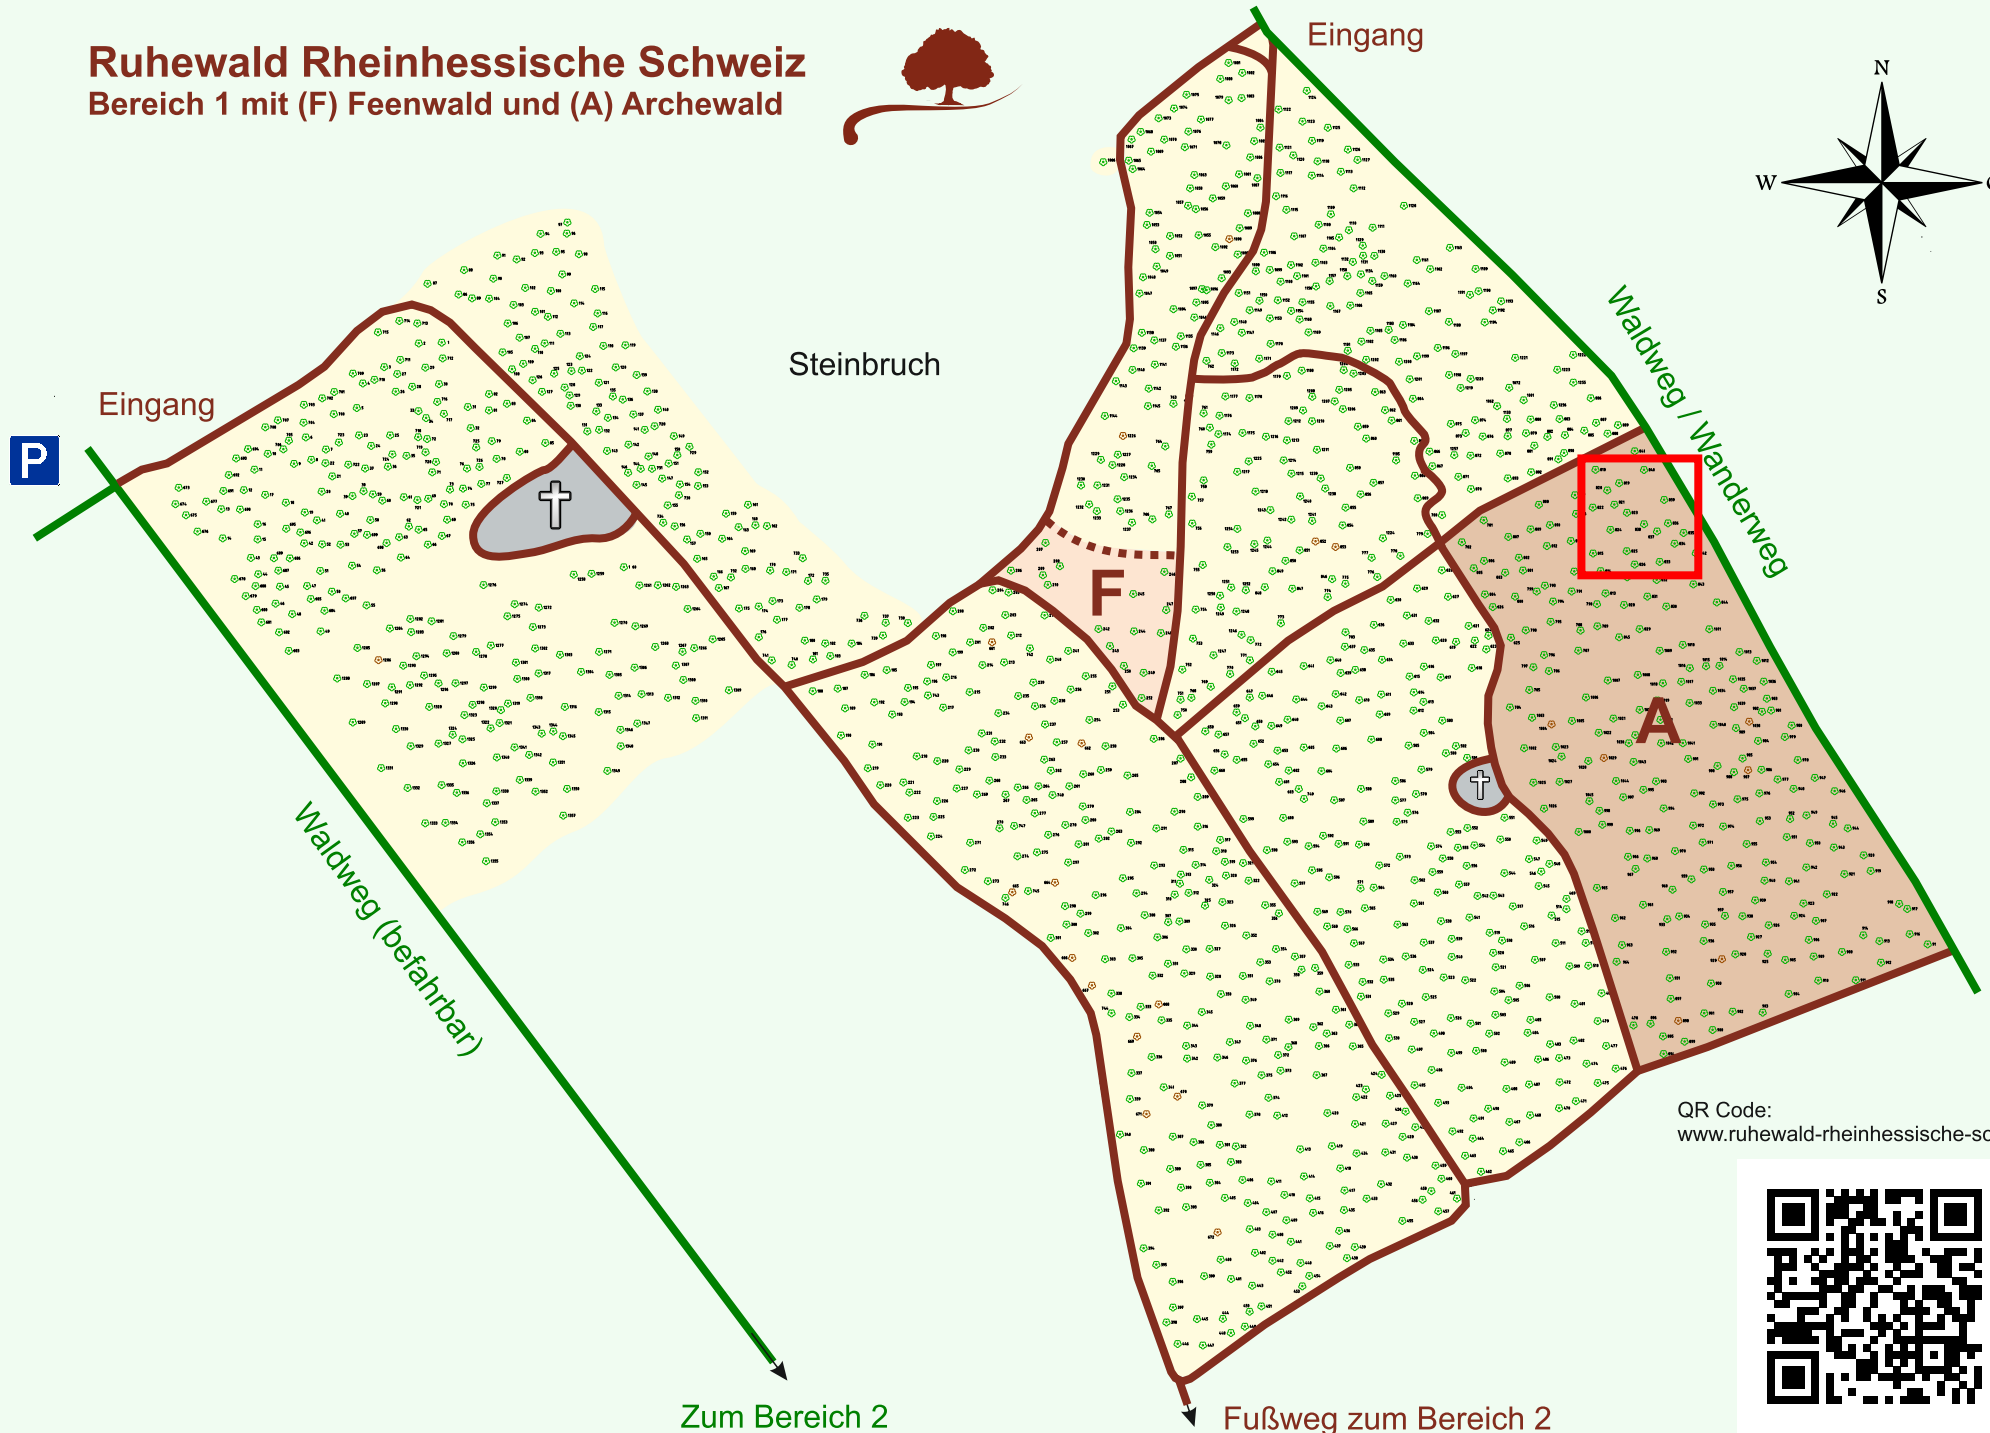

Ruhewald Rhein Hessische Schweiz

Bereich 1 mit (F) Feenwald und (A) Archewald

QR Code:
www.ruhewald-rhein Hessische-schweiz.de