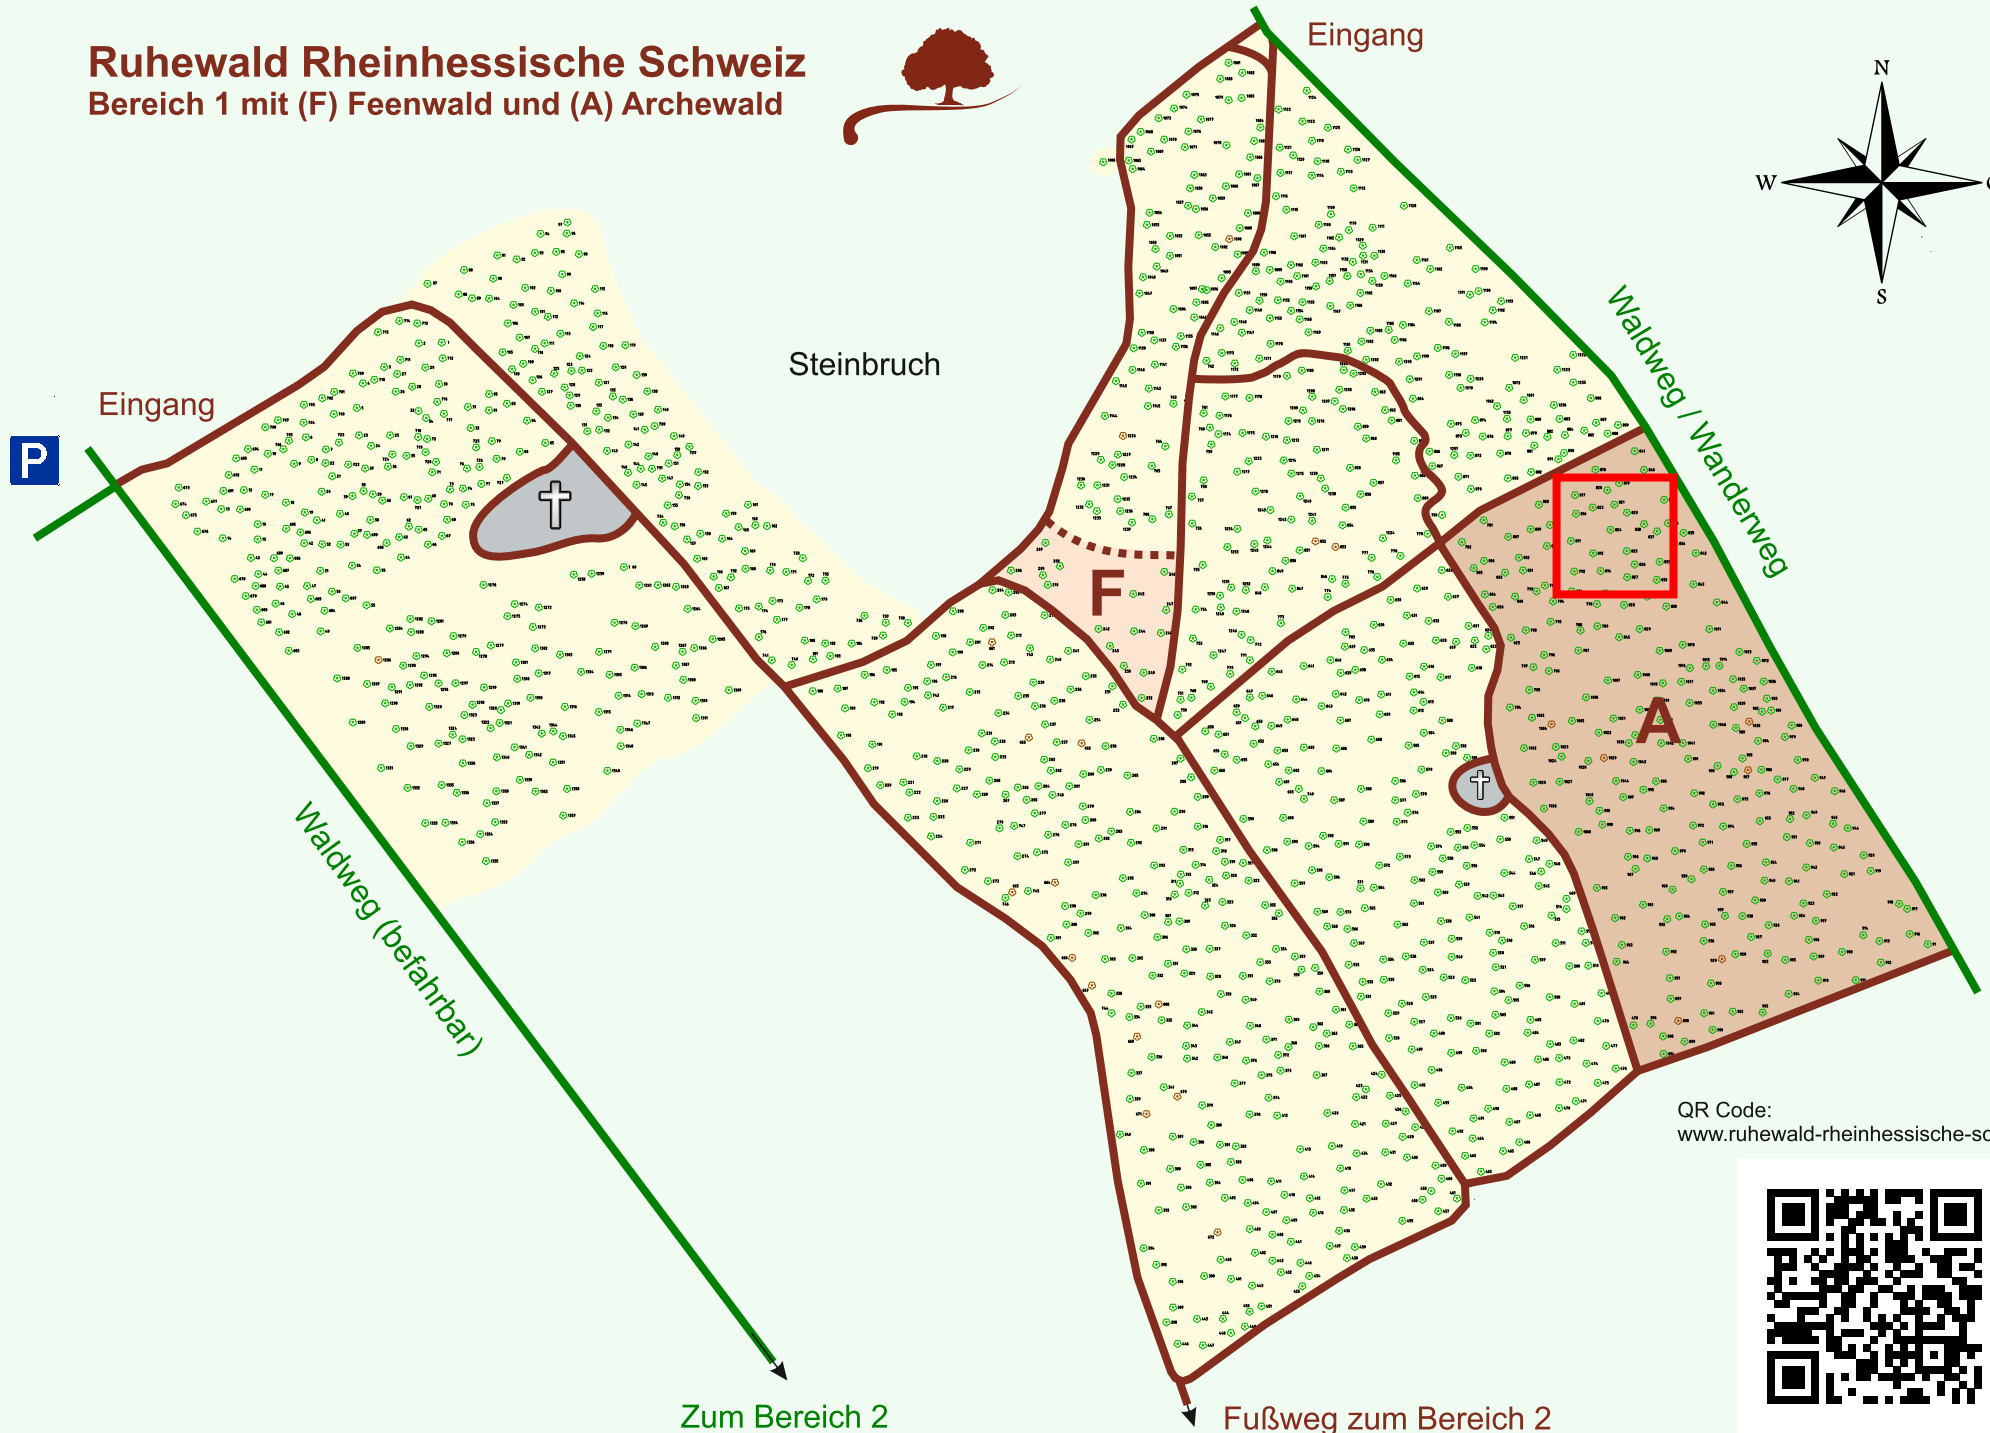

Ruhewald Rhein Hessische Schweiz

Bereich 1 mit (F) Feenwald und (A) Archewald

QR Code:
www.ruhewald-rhein Hessische-schweiz.de