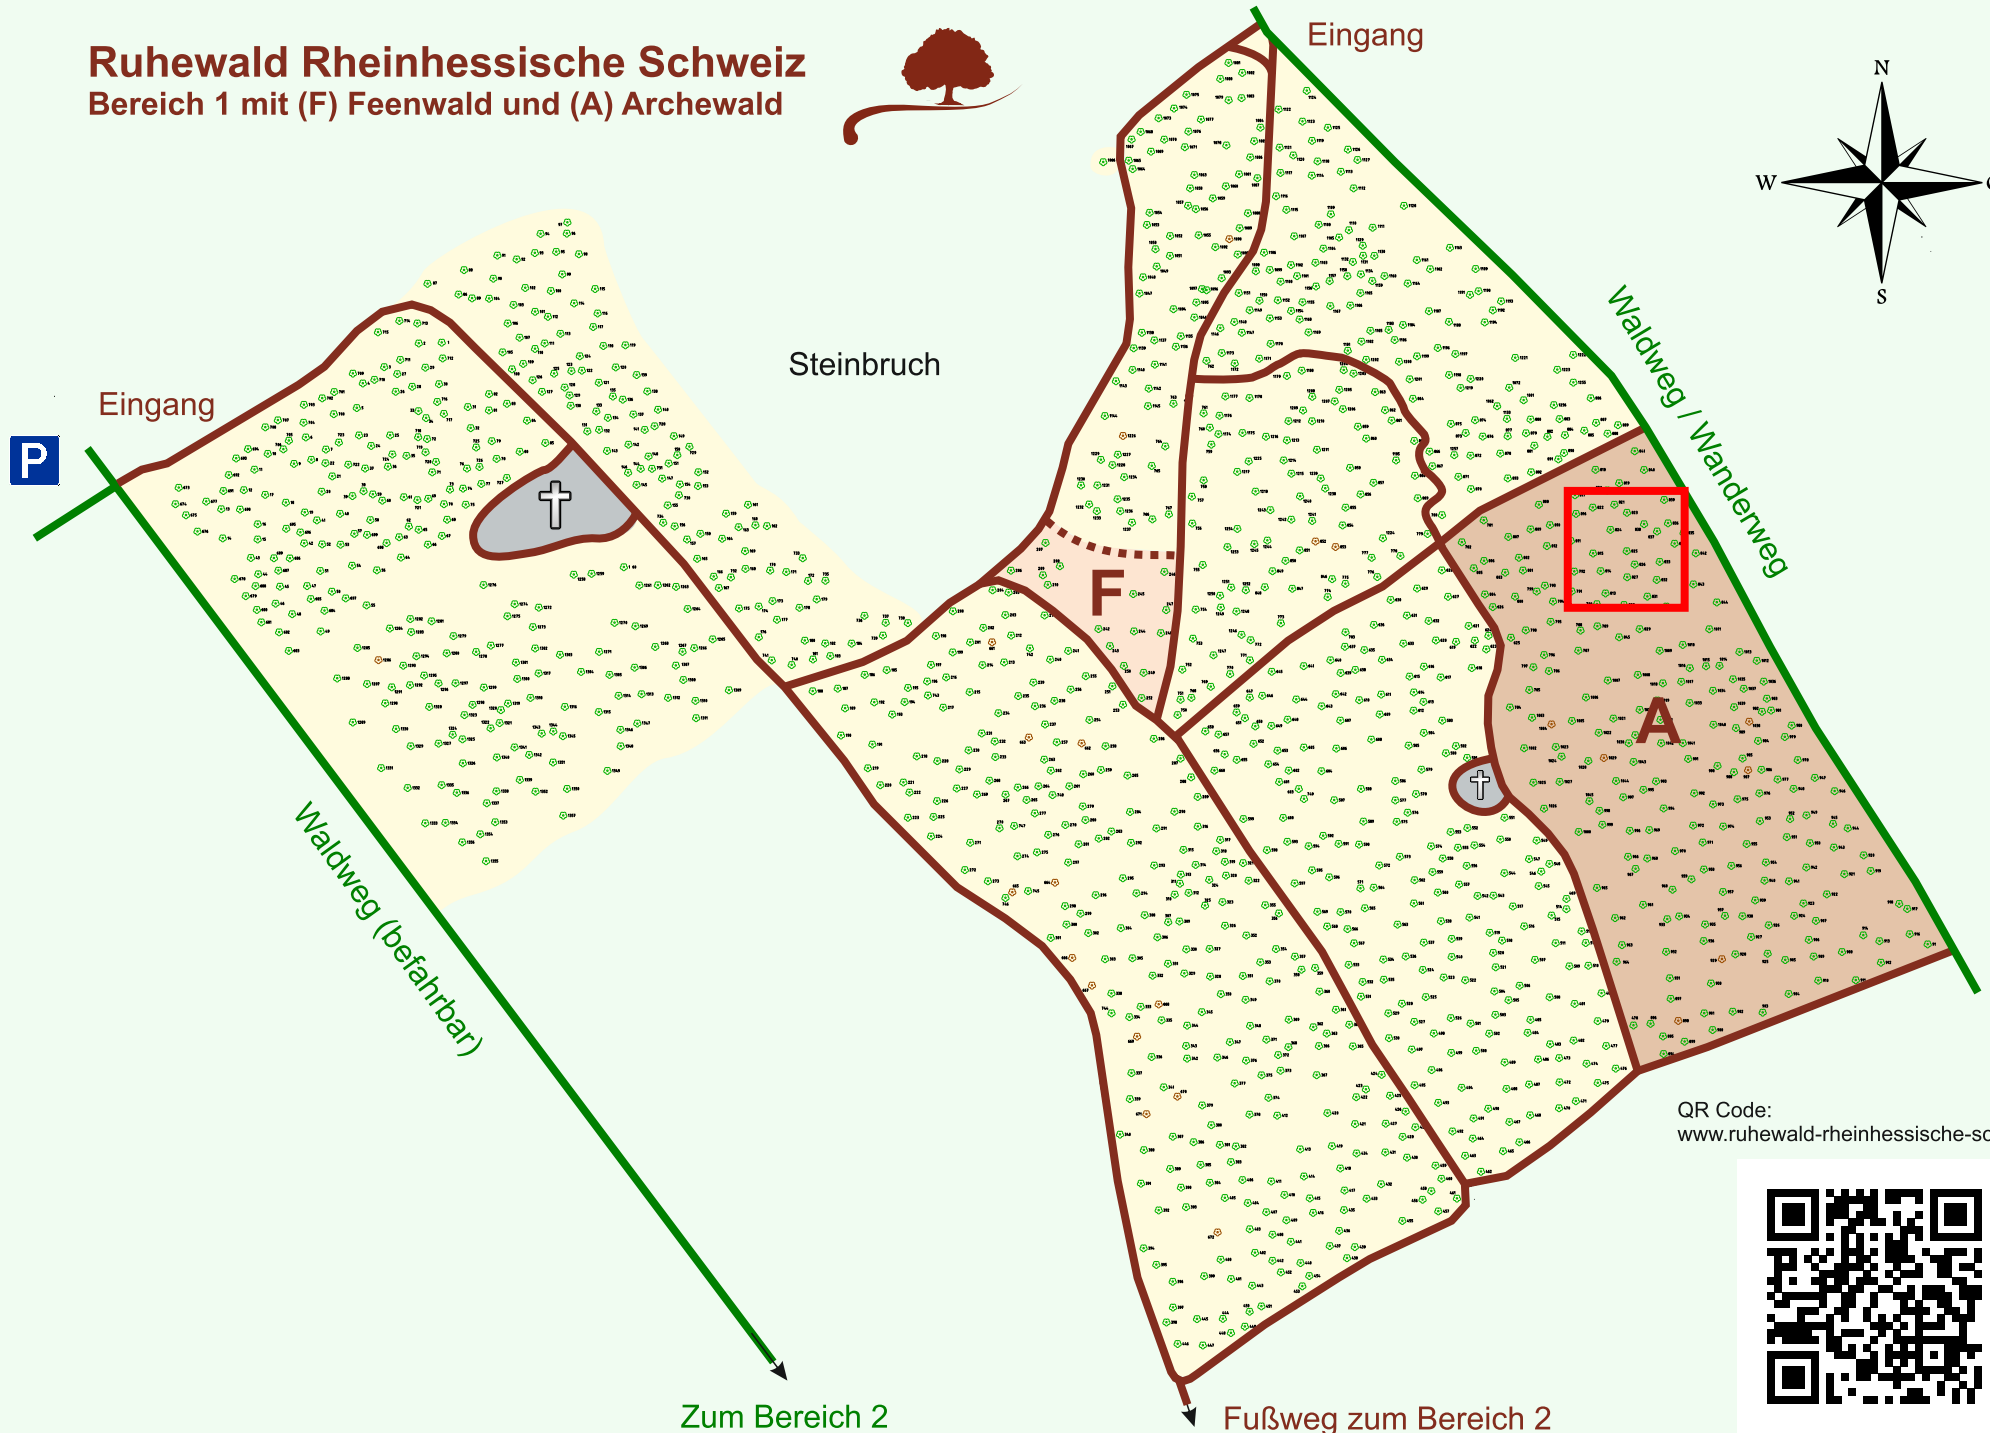

Ruhewald Rhein Hessische Schweiz

Bereich 1 mit (F) Feenwald und (A) Archewald

QR Code:
www.ruhewald-rhein Hessische-schweiz.de