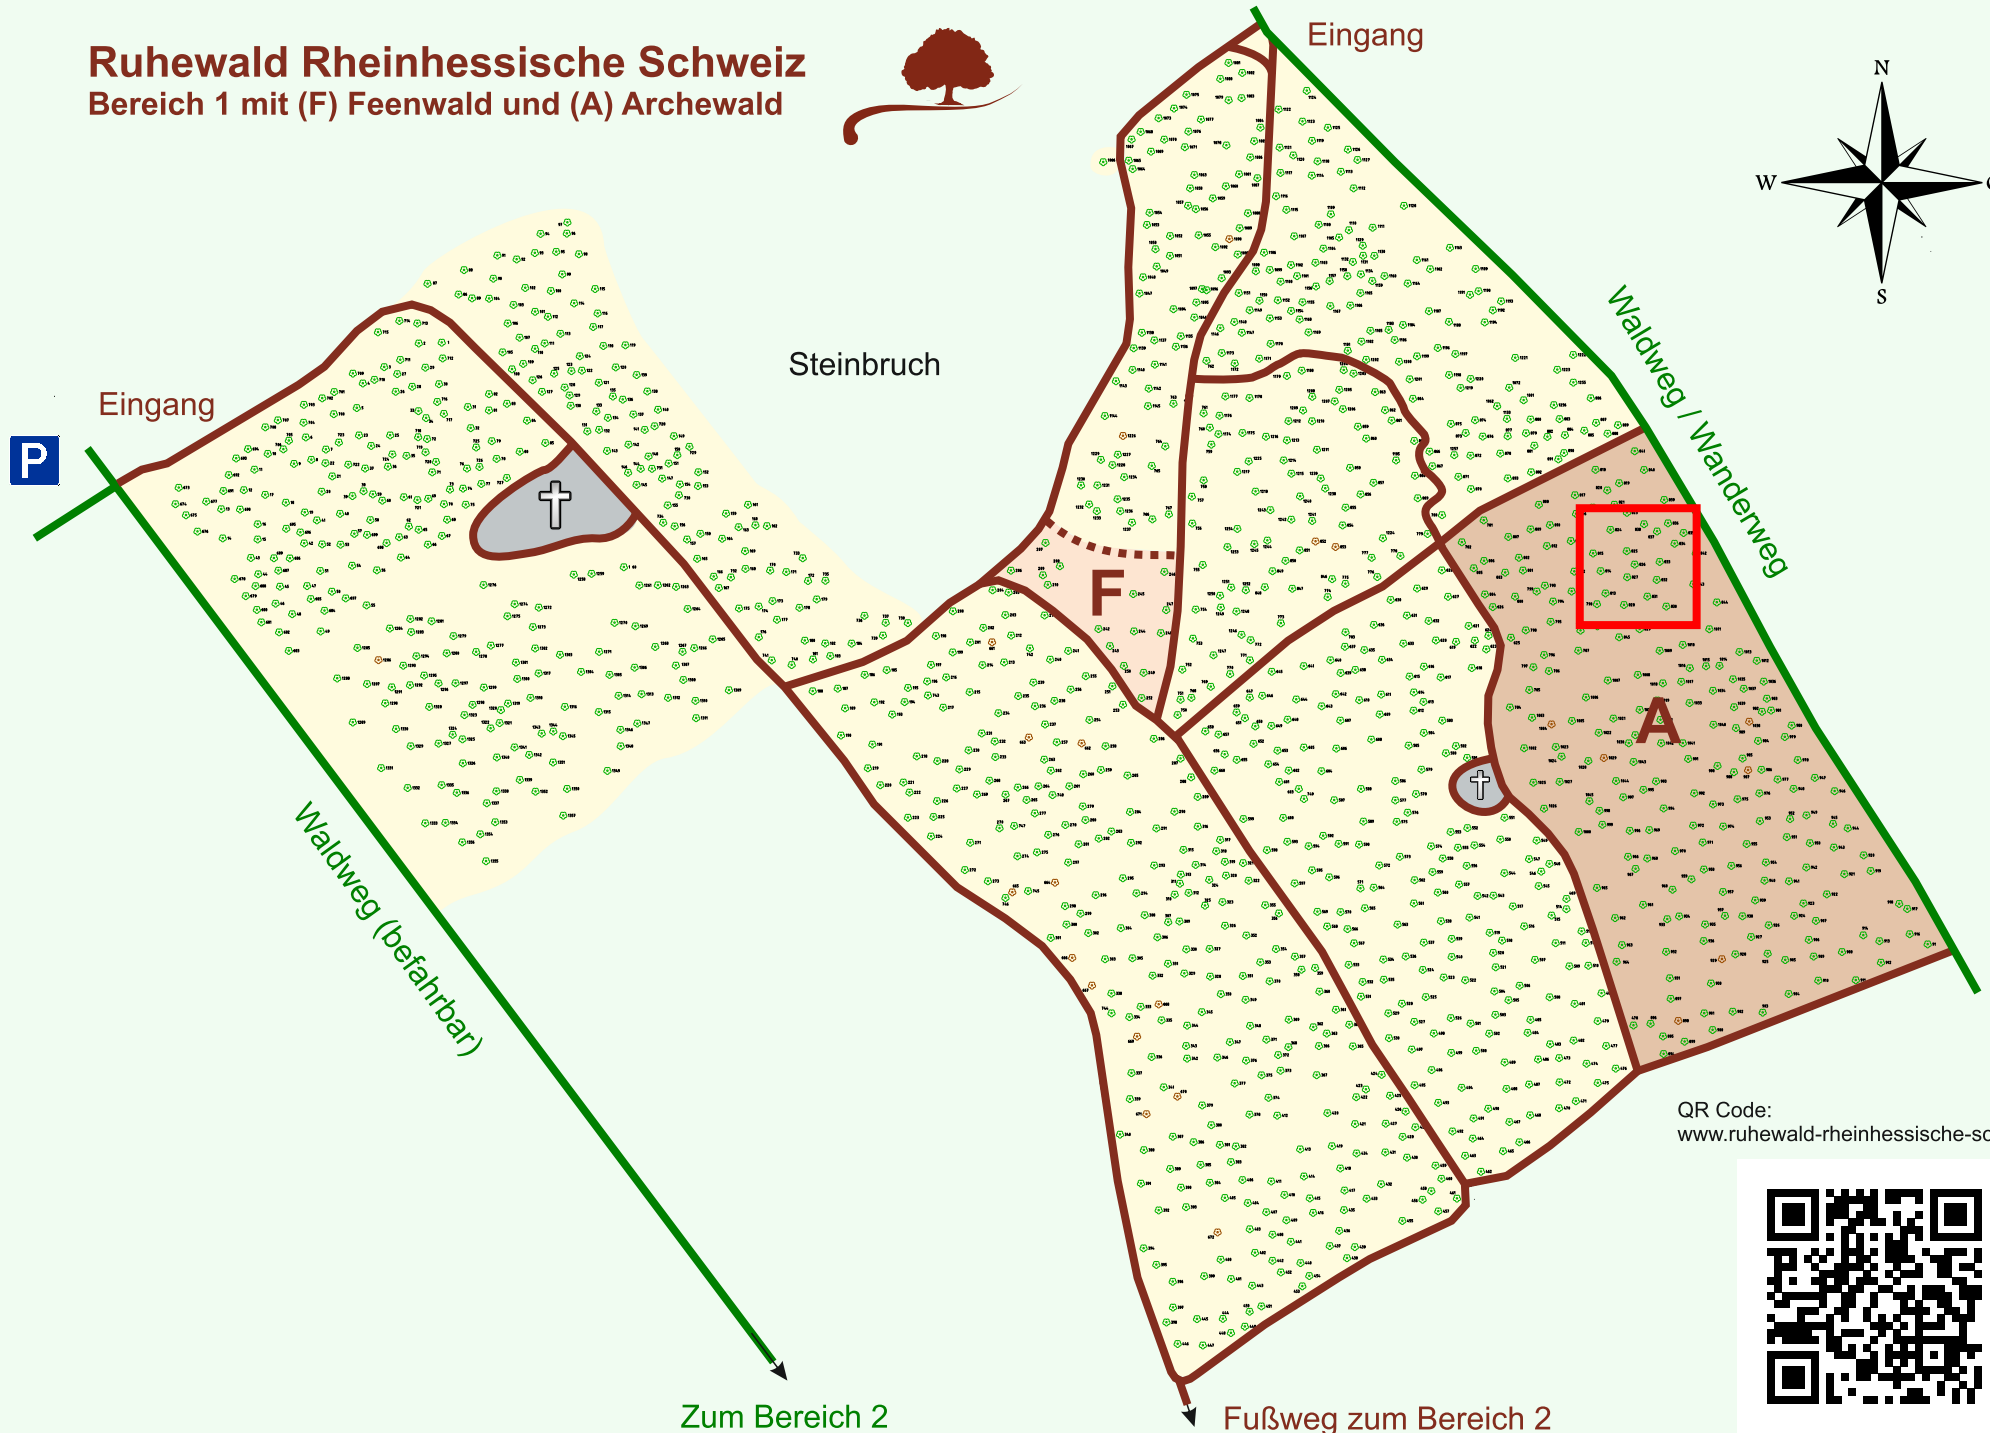

Ruhewald Rhein Hessische Schweiz

Bereich 1 mit (F) Feenwald und (A) Archewald

QR Code:
www.ruhewald-rhein Hessische-schweiz.de