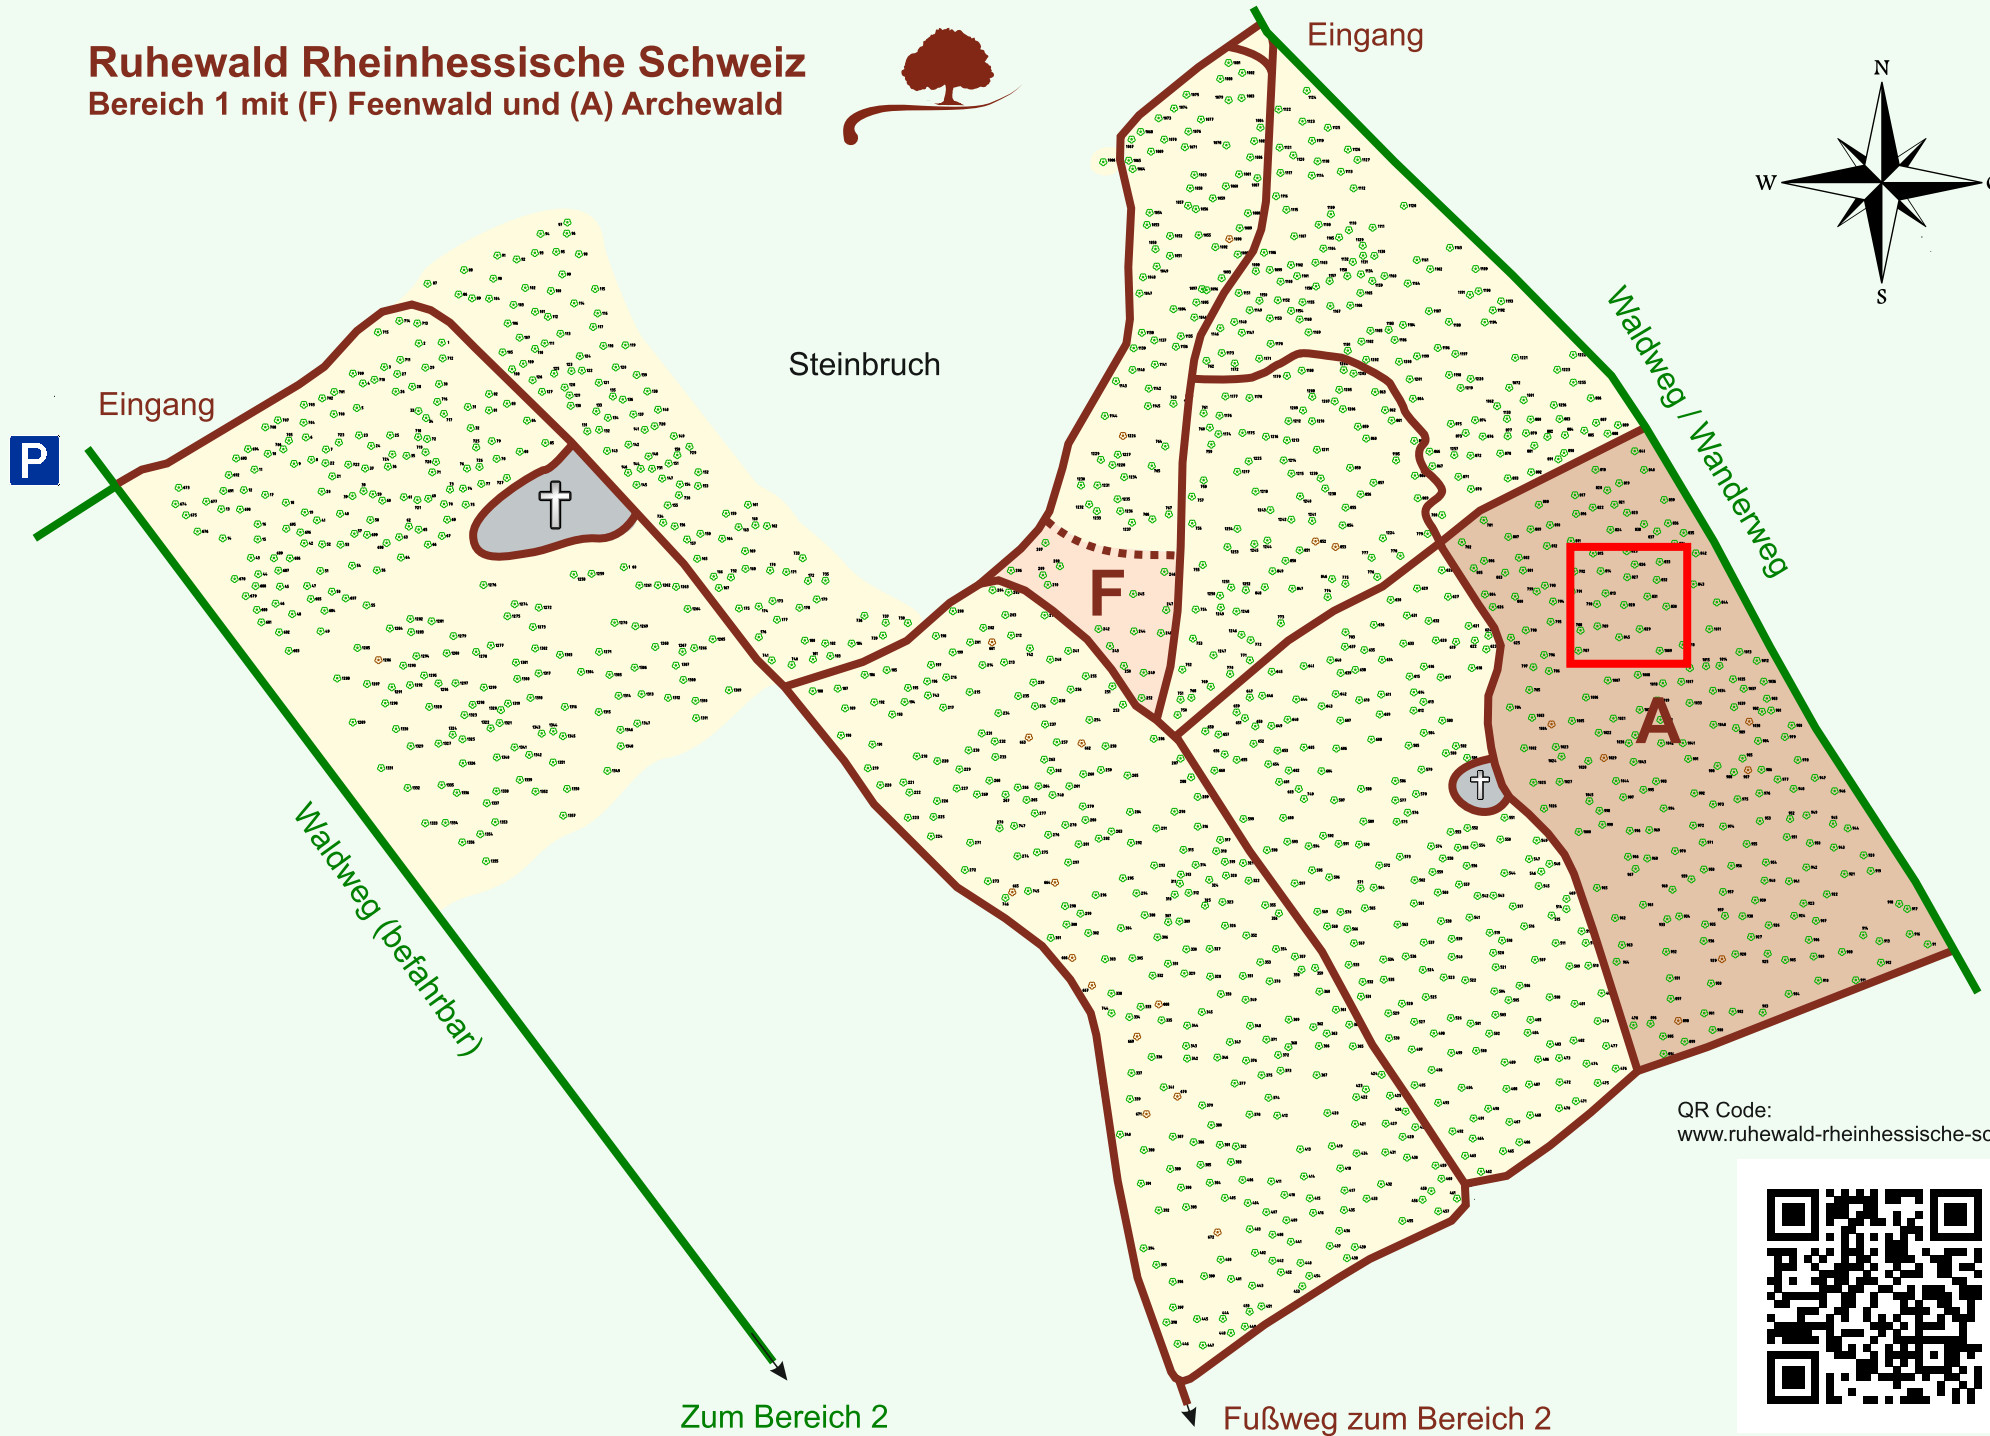

# Ruhewald Rhein Hessische Schweiz

## Bereich 1 mit (F) Feenwald und (A) Archewald

QR Code:  
[www.ruhewald-rhein Hessische-schweiz.de](http://www.ruhewald-rhein Hessische-schweiz.de)