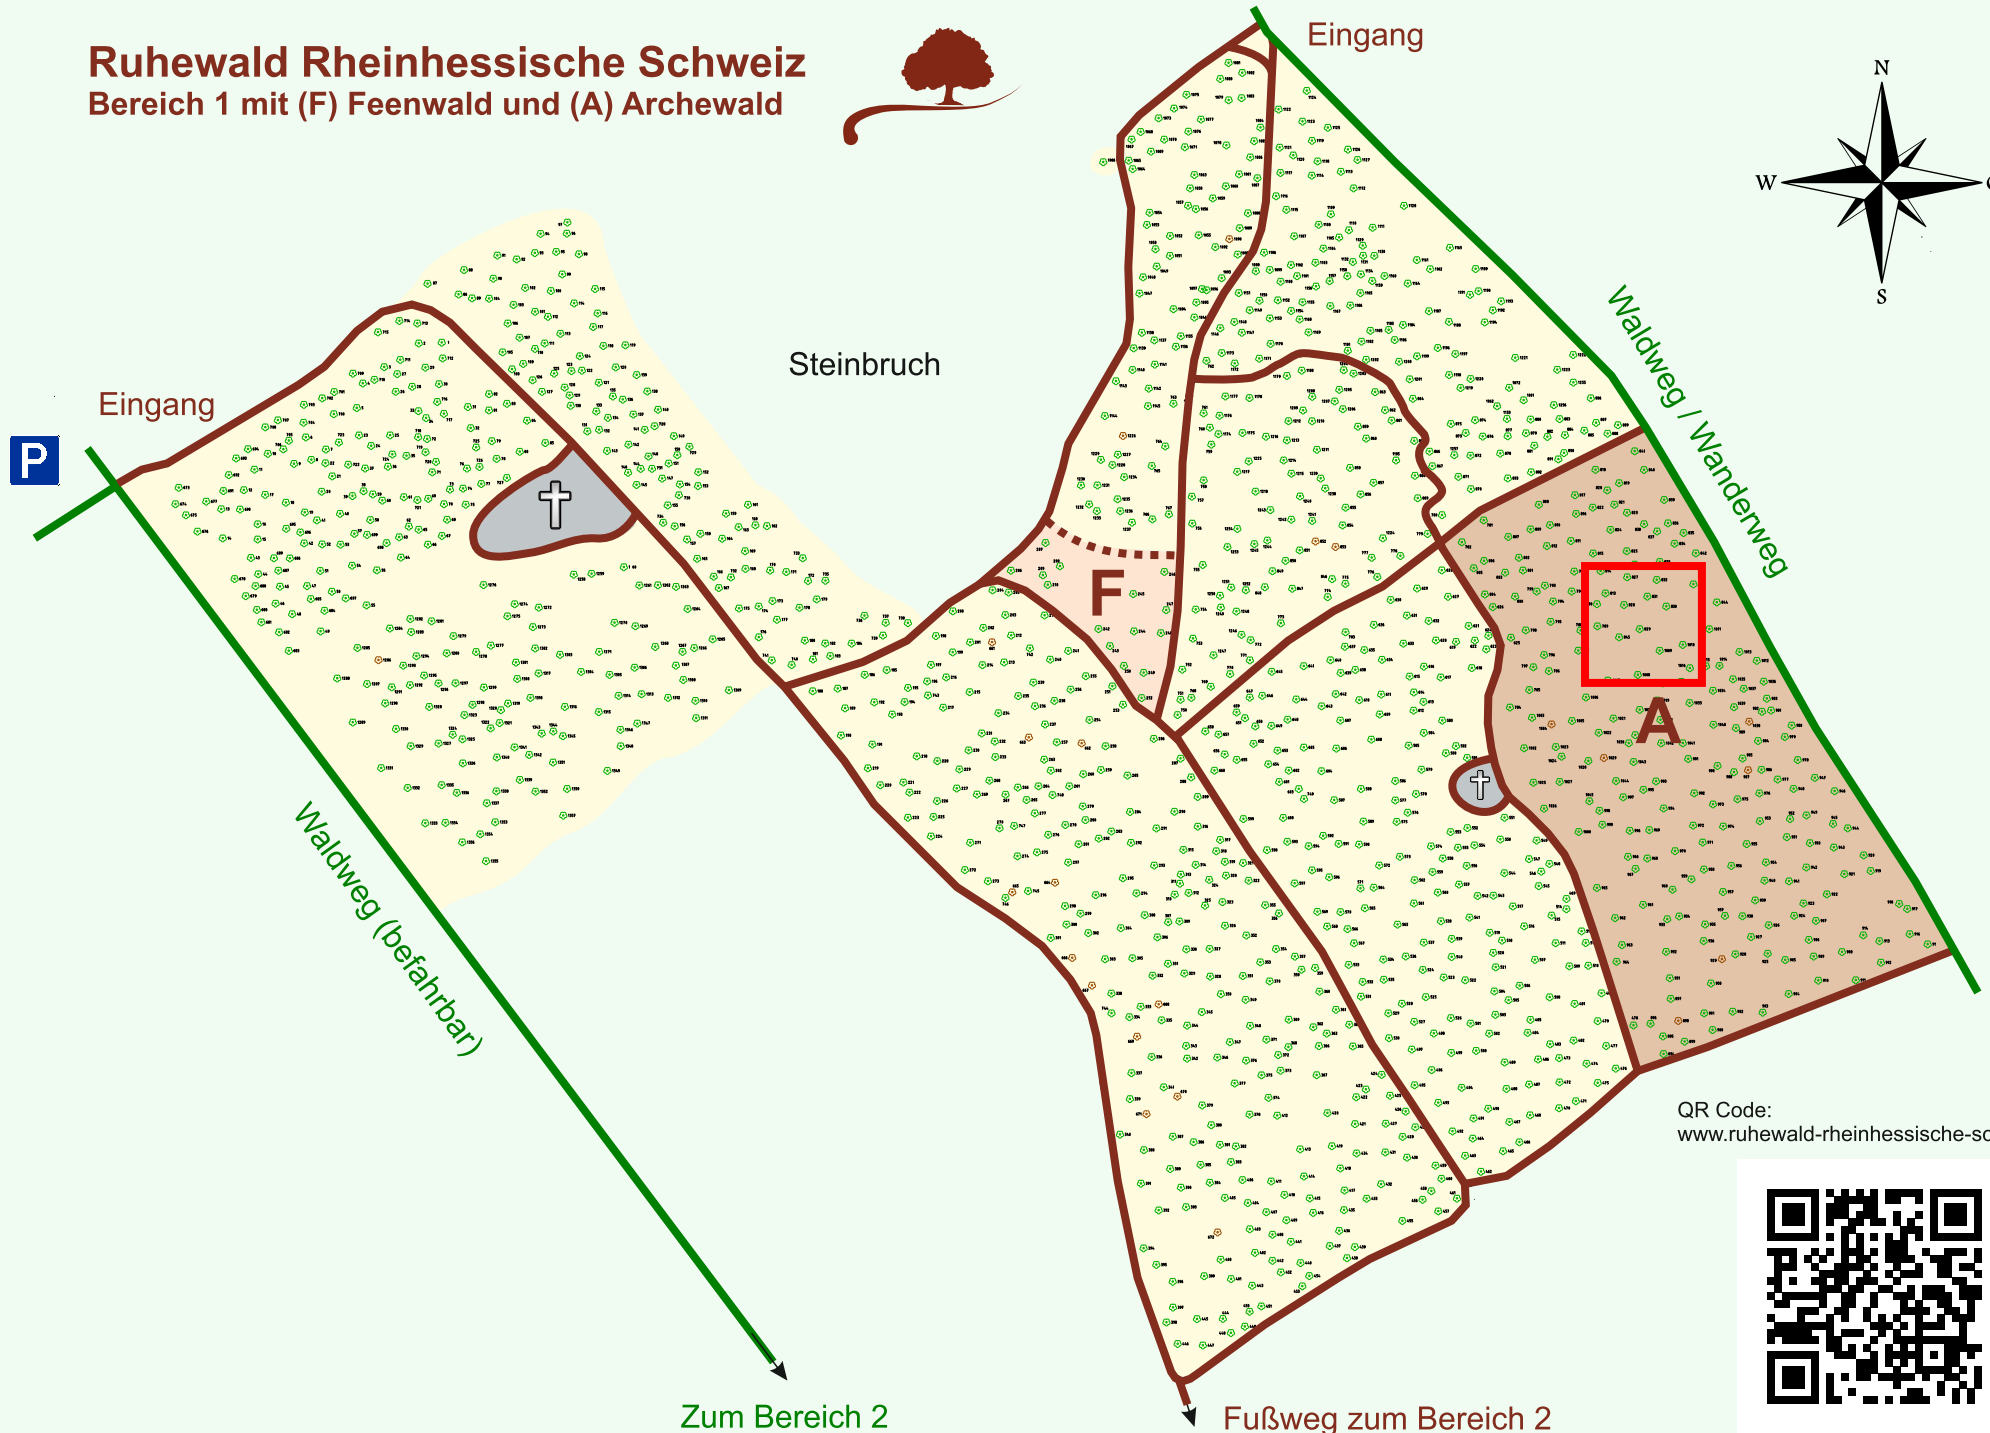

Ruhewald Rhein Hessische Schweiz

Bereich 1 mit (F) Feenwald und (A) Archewald

QR Code:
www.ruhewald-rhein Hessische-schweiz.de