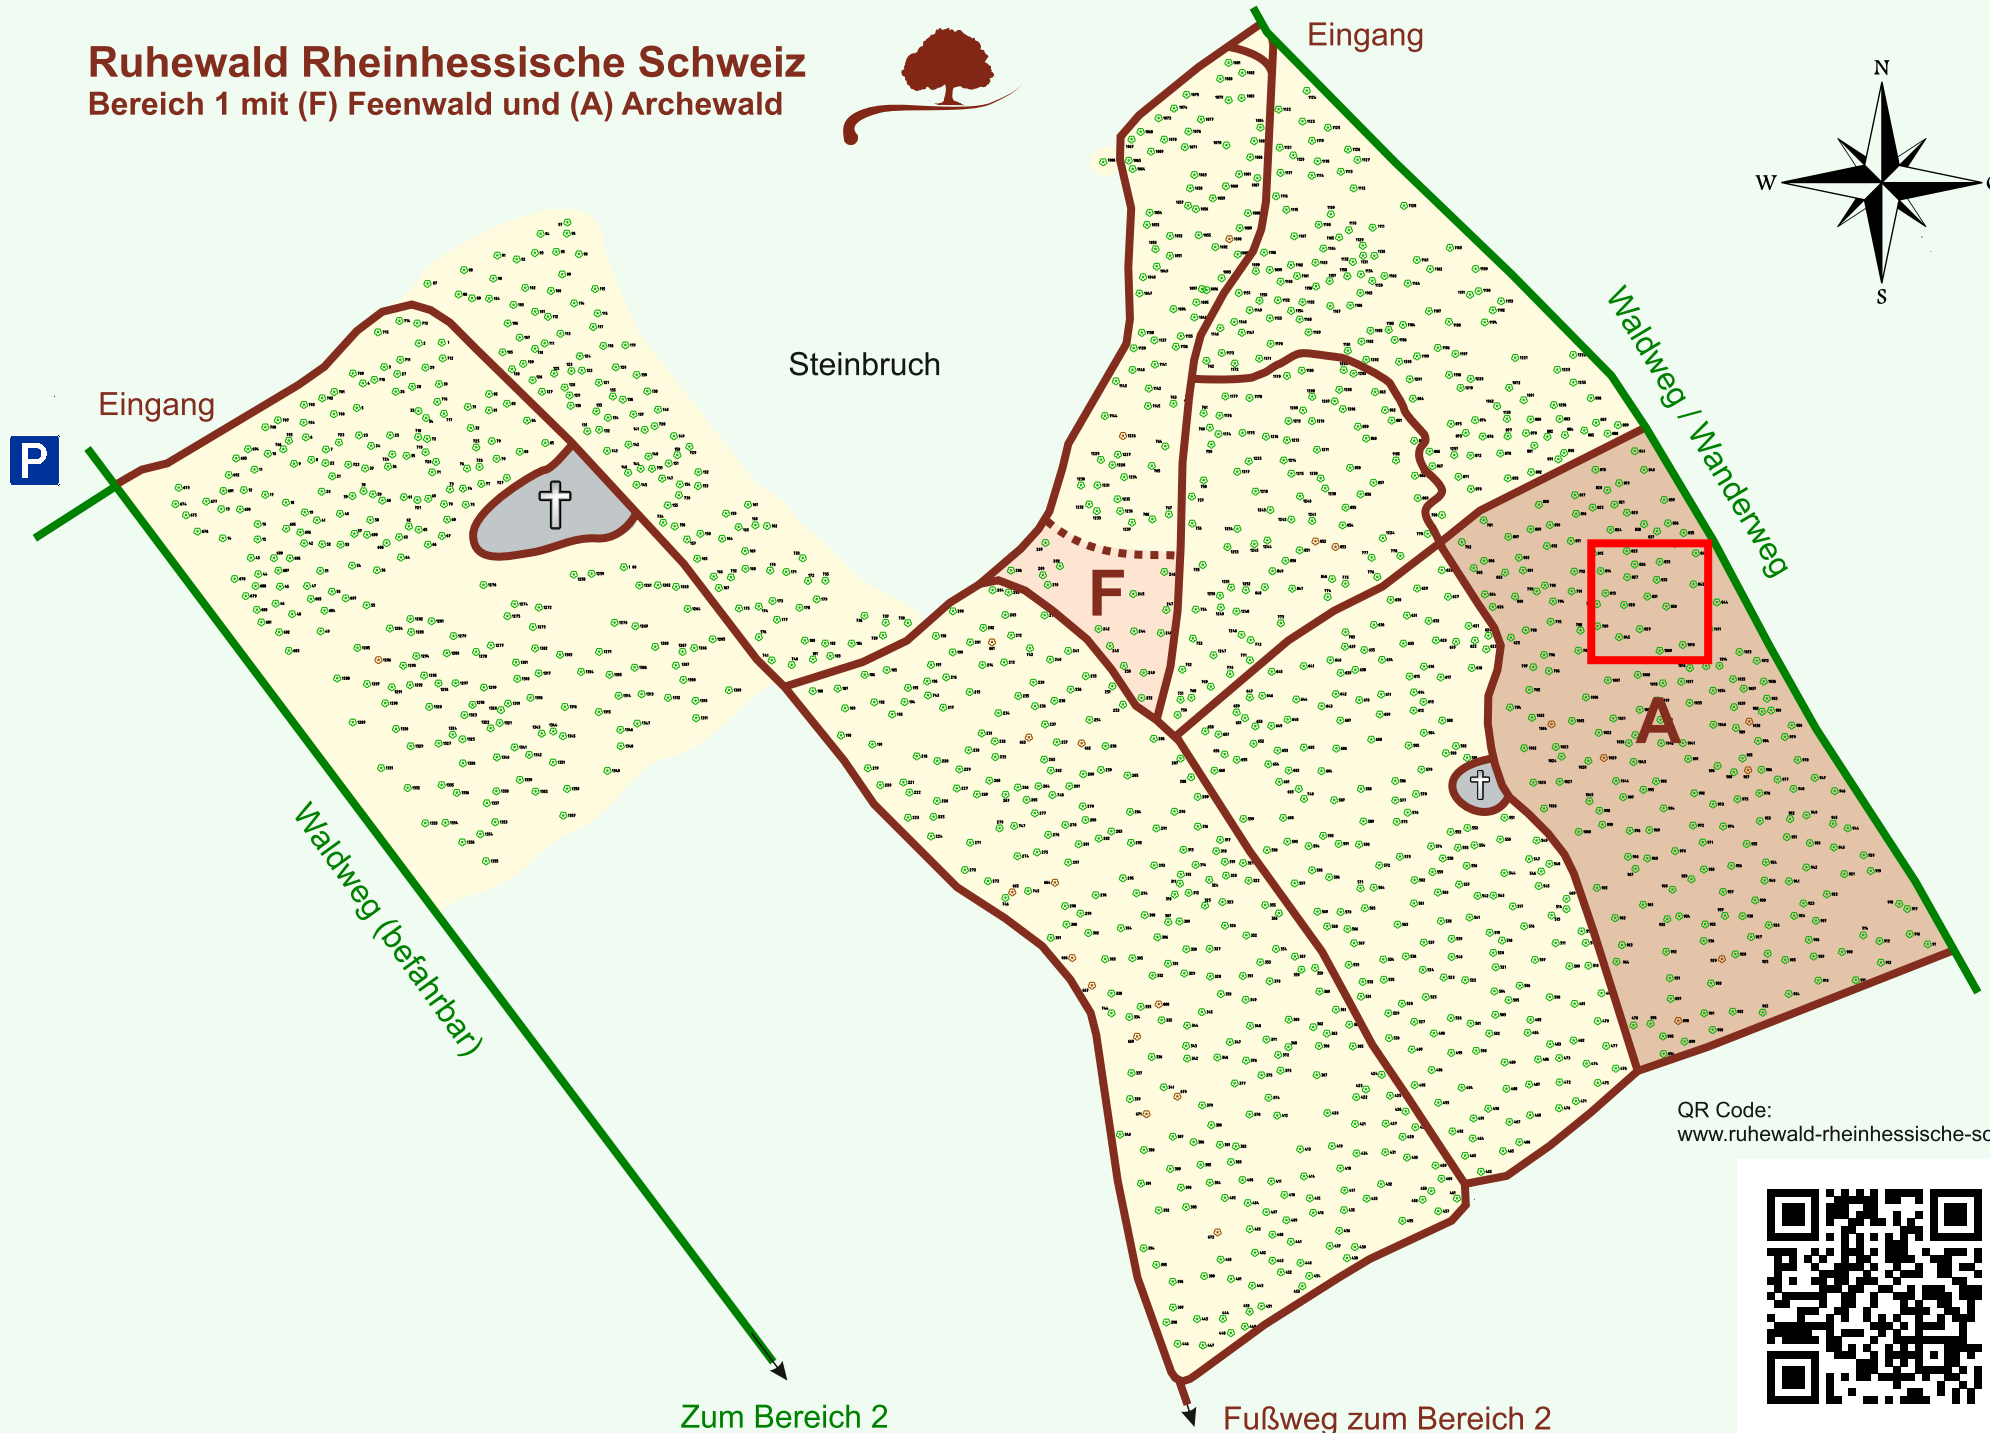

Ruhewald Rhein Hessische Schweiz

Bereich 1 mit (F) Feenwald und (A) Archewald

QR Code:
www.ruhewald-rhein Hessische-schweiz.de