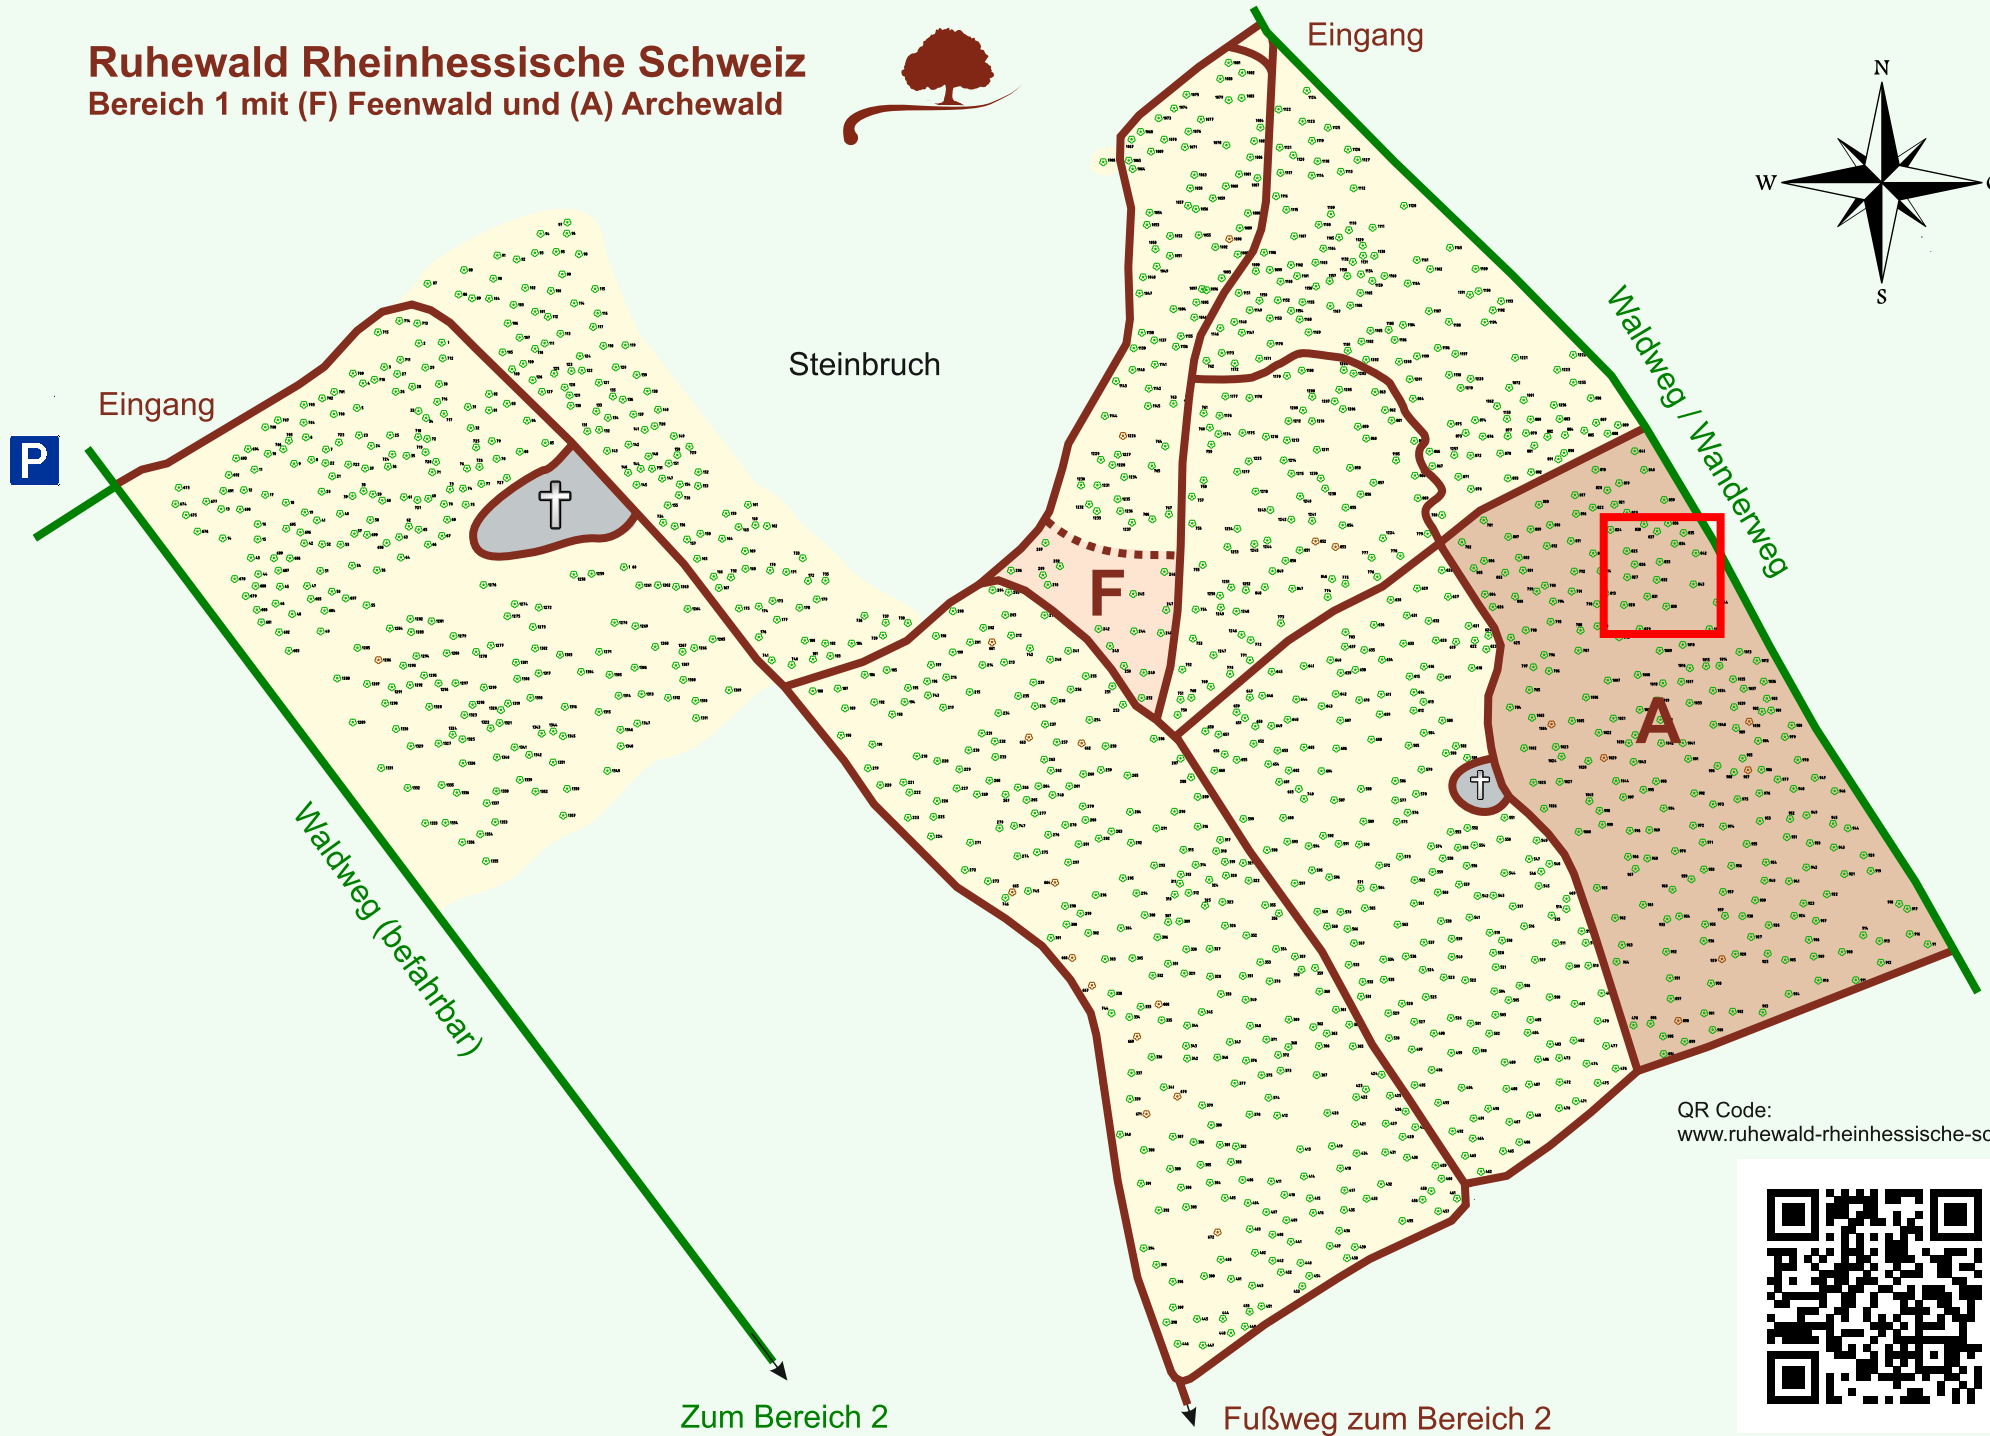

# Ruhewald Rhein Hessische Schweiz

## Bereich 1 mit (F) Feenwald und (A) Archewald

QR Code:  
[www.ruhewald-rhein Hessische-schweiz.de](http://www.ruhewald-rhein Hessische-schweiz.de)